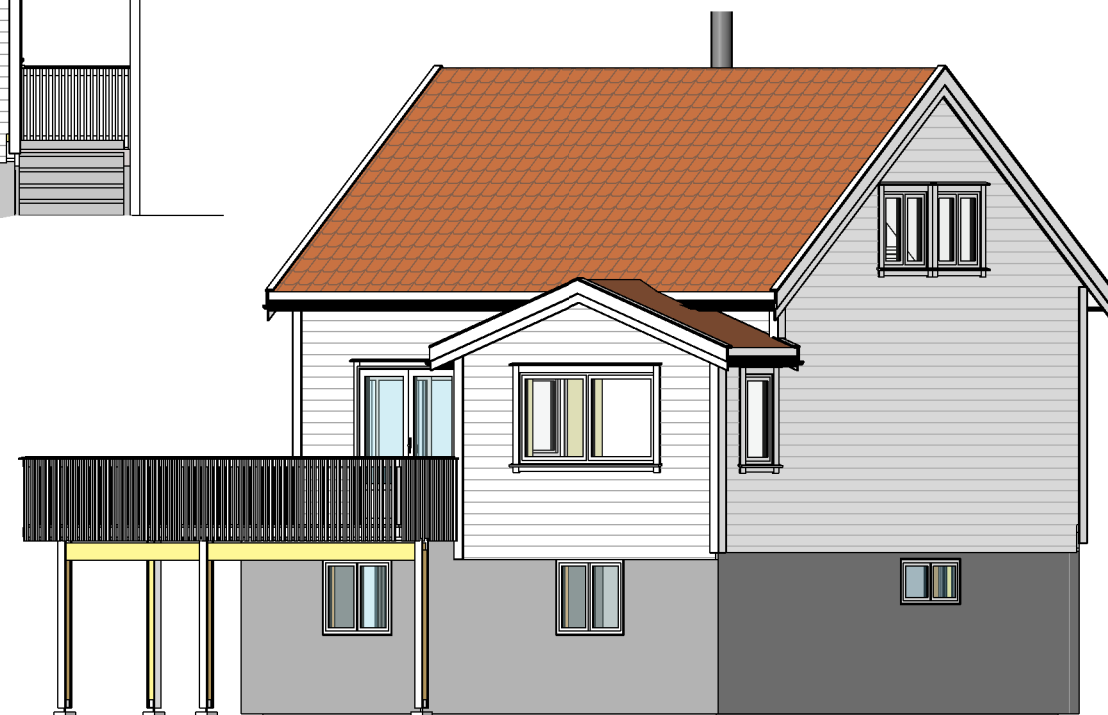

FASADE MOT SØR-VEST

FASADE MOT SØR-ØST

3D Modell

FASADE NORD-ØST

FASADE MOT NORD_VEST

| REV. | DATO | REVISJON | SIGN. |
|------|------|----------|-------|
| | | | |
| | | | |
| | | | |

Kålås Bygg AS
 Torvhusmyrane 2, 5913 Eikangervåg
MESTERHUS

| | |
|---------------|--------------|
| TILTAKSHAVER: | Eva Hindenes |
| BYGGEPLASS: | Veland 16 |
| G.nr/B.nr: | 12/31 |
| KOMMUNE: | Alver |

| | | | |
|----------------|--------------------------|-------------|------------|
| TEGN, INNHOLD: | Fasader | TILTAKSART: | MÅL: |
| PROSJEKT: | Omtegnet enebolig | | 1 : 100 |
| ARKITEKT: | Espen Tvedt | DATO: | TEGN: |
| | | 11.01-22 | ET |
| PROSJEKT NR: | TEGN.NR: | | 102 |