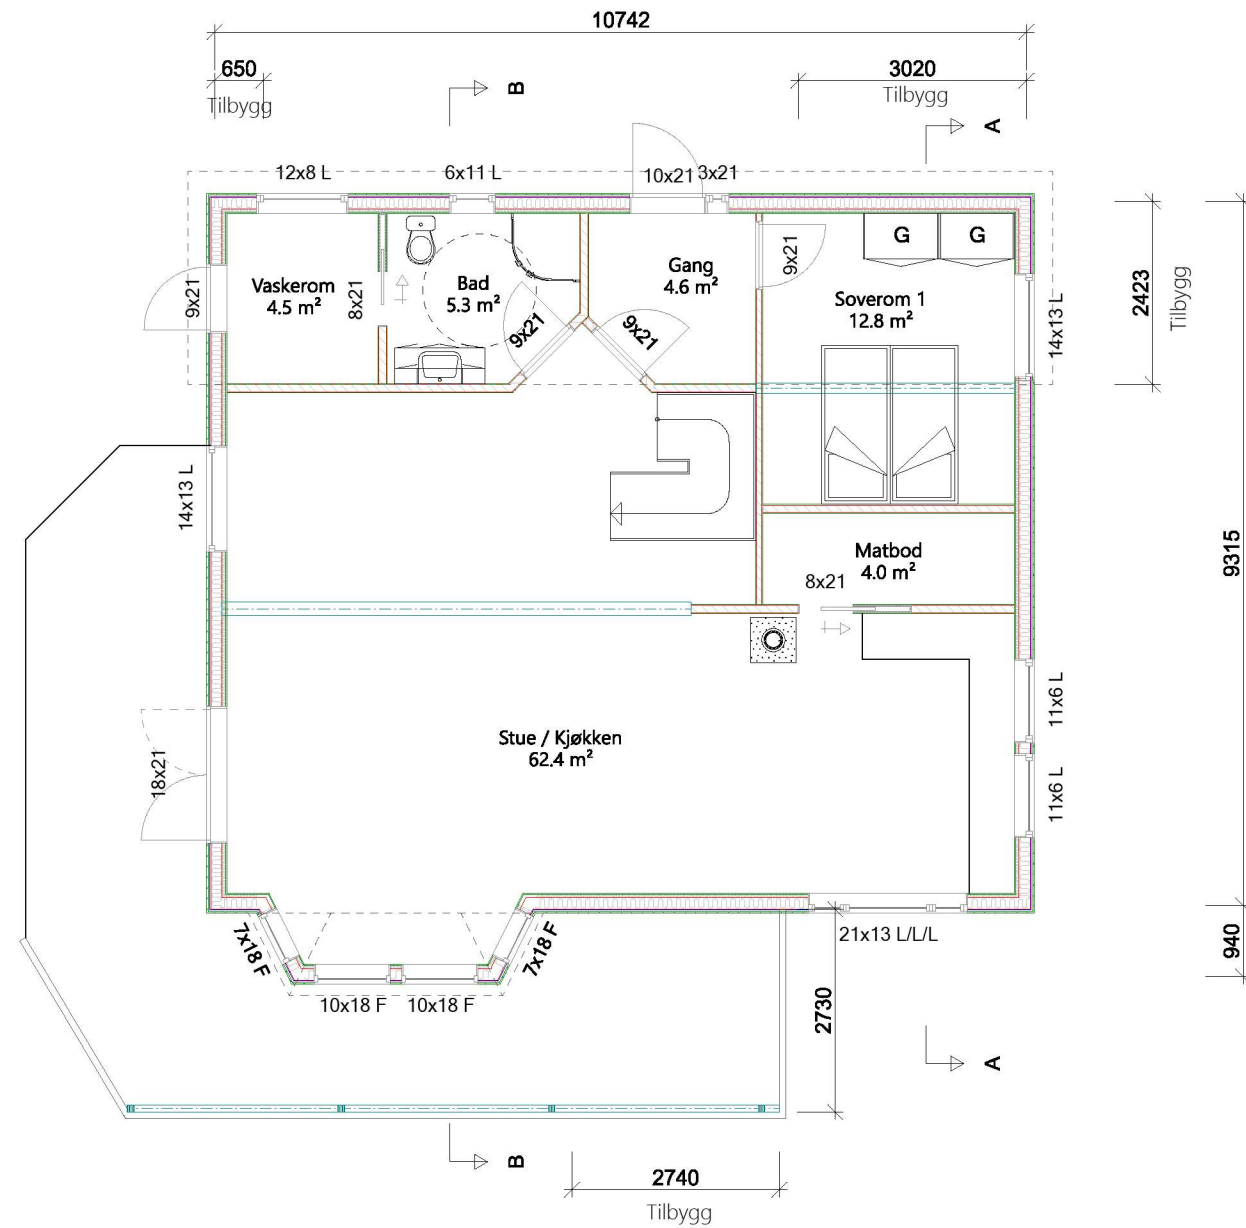

Plan 1

Tilbygg = 8,9 m²

Tilbygg terrasse = 7,5 m²

E-6

Loft

Ny

001 14.05.2022 Runar Vinduer kjøkken

DATA DESIGN SYSTEM
A NEMETSCHEK COMPANY

blå bolig
GRIPSGÅRD BYGG

Tiltakshaver: **Tor Husebø**
Byggeplass: **Øvredalsvegen 70**
Kommune: **Alver**

Gnr: **320** Bnr: **5** Mål: **1 : 100 / A3**

Plan 1 og Loft

Dato: **28.04.2022**

Tegn: **RF**

Prosjekt nr.: