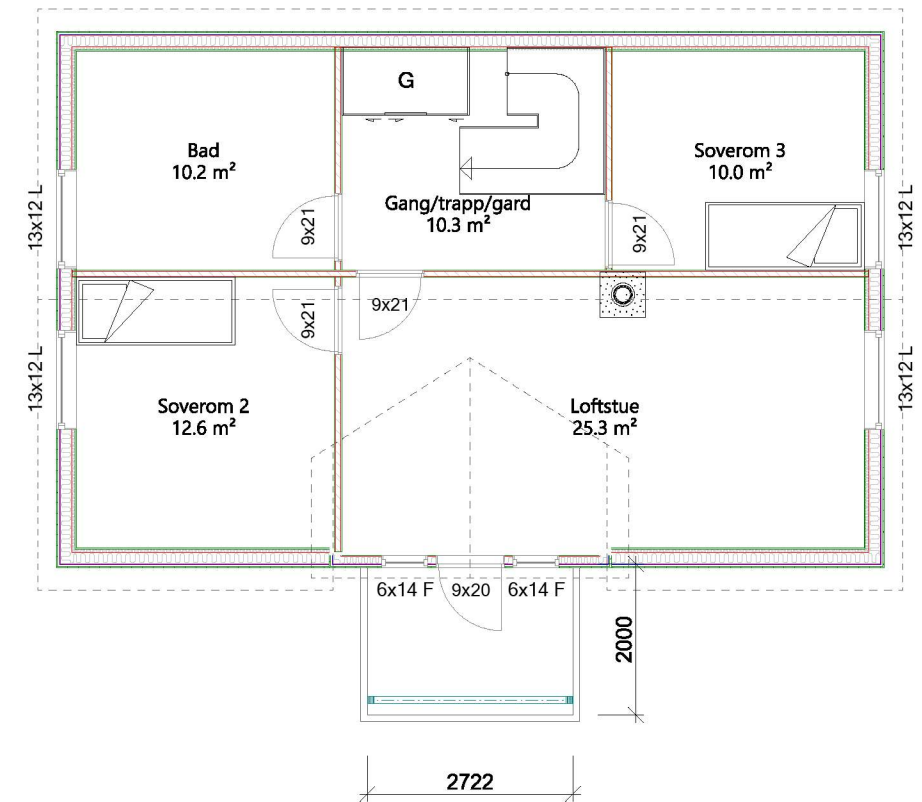

Plan 1

Tilbygg = 8,9 m²

Tilbygg terrasse = 7,5 m²

E-6

Loft

Ny

001 14.05.2022 Runar Vinduer kjøkken

DATA DESIGN SYSTEM
A NEMETSCHEK COMPANY

blå bolig
GRIPSGÅRD BYGG

Tiltakshaver: **Tor Husebø**
Byggeplass: **Øvredalsvegen 70**
Kommune: **Alver**

Gnr: **320** Bnr: **5** Mål: **1 : 100 / A3**

Plan 1 og Loft

Dato: **28.04.2022**

Tegn: **RF**

Prosjekt nr.: