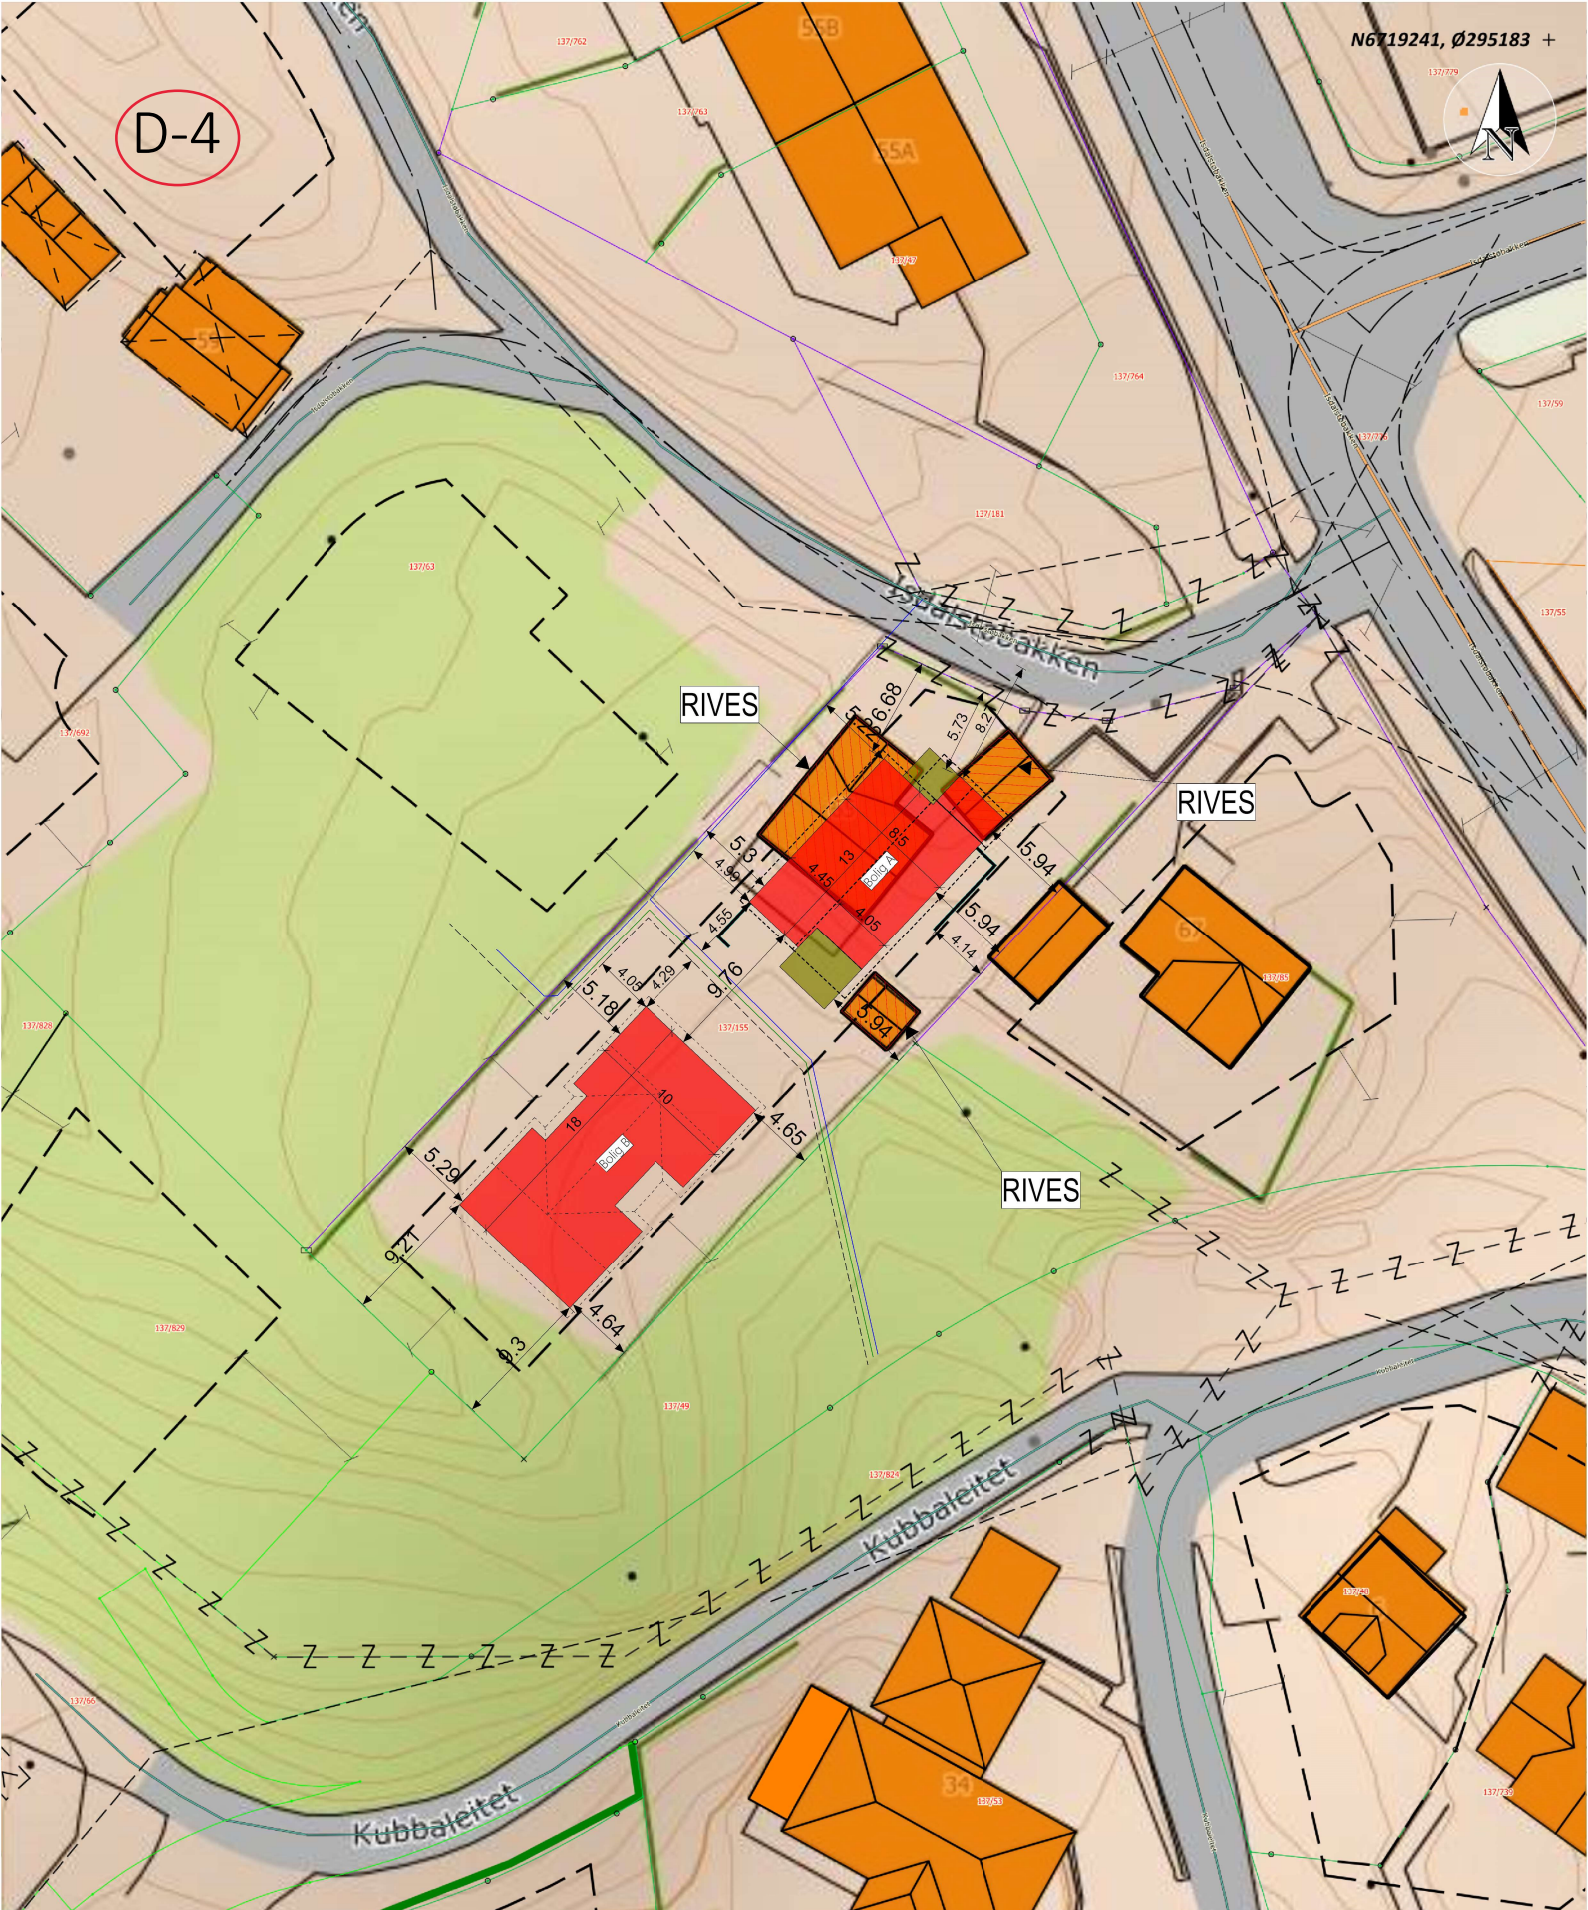

D-4

RIVES

RIVES

RIVES

Kubbalettet

Kubbalettet

Situasjonskart -

Dato: 10-11-2021

Målestokk: 1:500