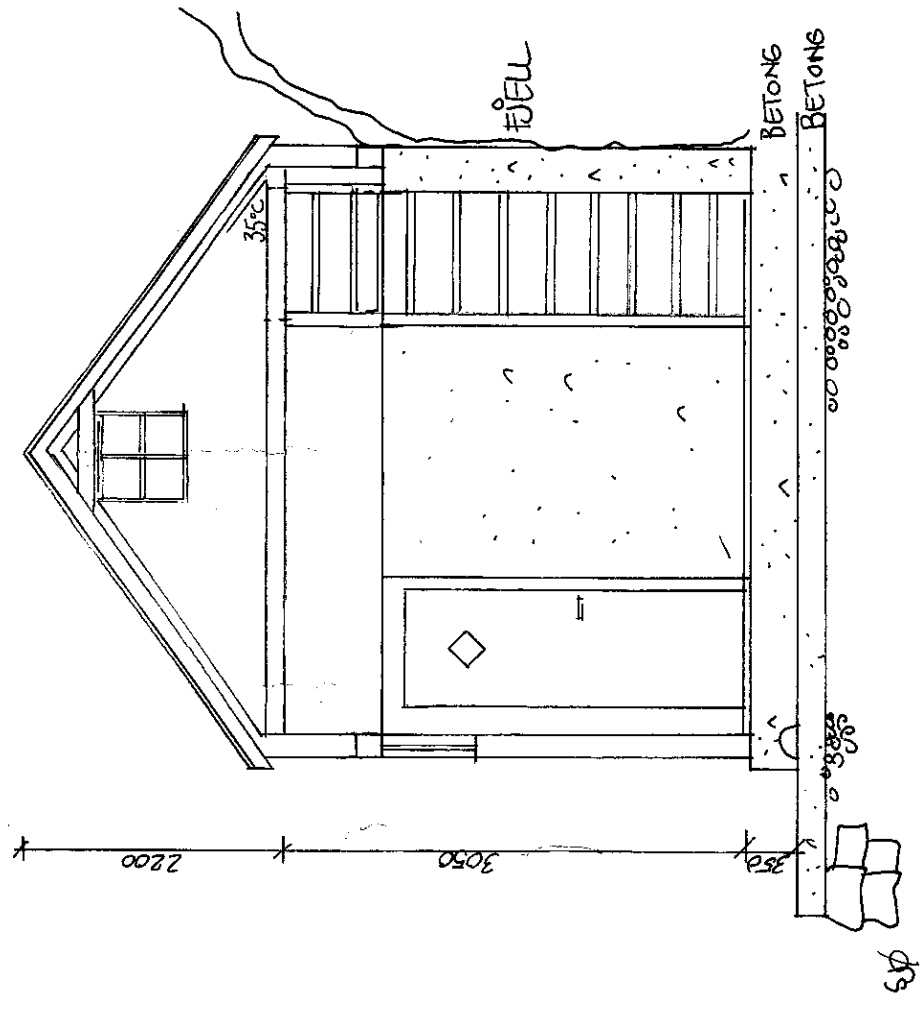

Naust - Fyllingsnesvegen - 5913 Eikangervåg for Fam. Corfariu Radu
 Reviderte - NYE FASADER MED PÅBYGG - SØR - NORD - ØST - MÅL 1:50
 Tegning v/ Interiørarkitektkontoret, Totlandsvegen 2, 5224 Nesttun

Naust - Fyllingsnesvegen - 5913 Eikangervåg for Fam. Corfariu Radu
PLAN av eksisterende og ny 1. ETASJE - SNITT-MÅL 1:50
 Tegning v/ Interiørarkitektkontoret, Totlandsvegen 2, 5224 Nesttun

Naust - Fyllingsnesvegen - 5913 Eikangervåg for Fam. Corfariu Radu
EKSISTERENDE FASADER - SØR - NORD - ØST - MÅL 1:50
Tegning v/ Interiørarkitektkontoret, Totlandsvegen 2, 5224 Nesttun