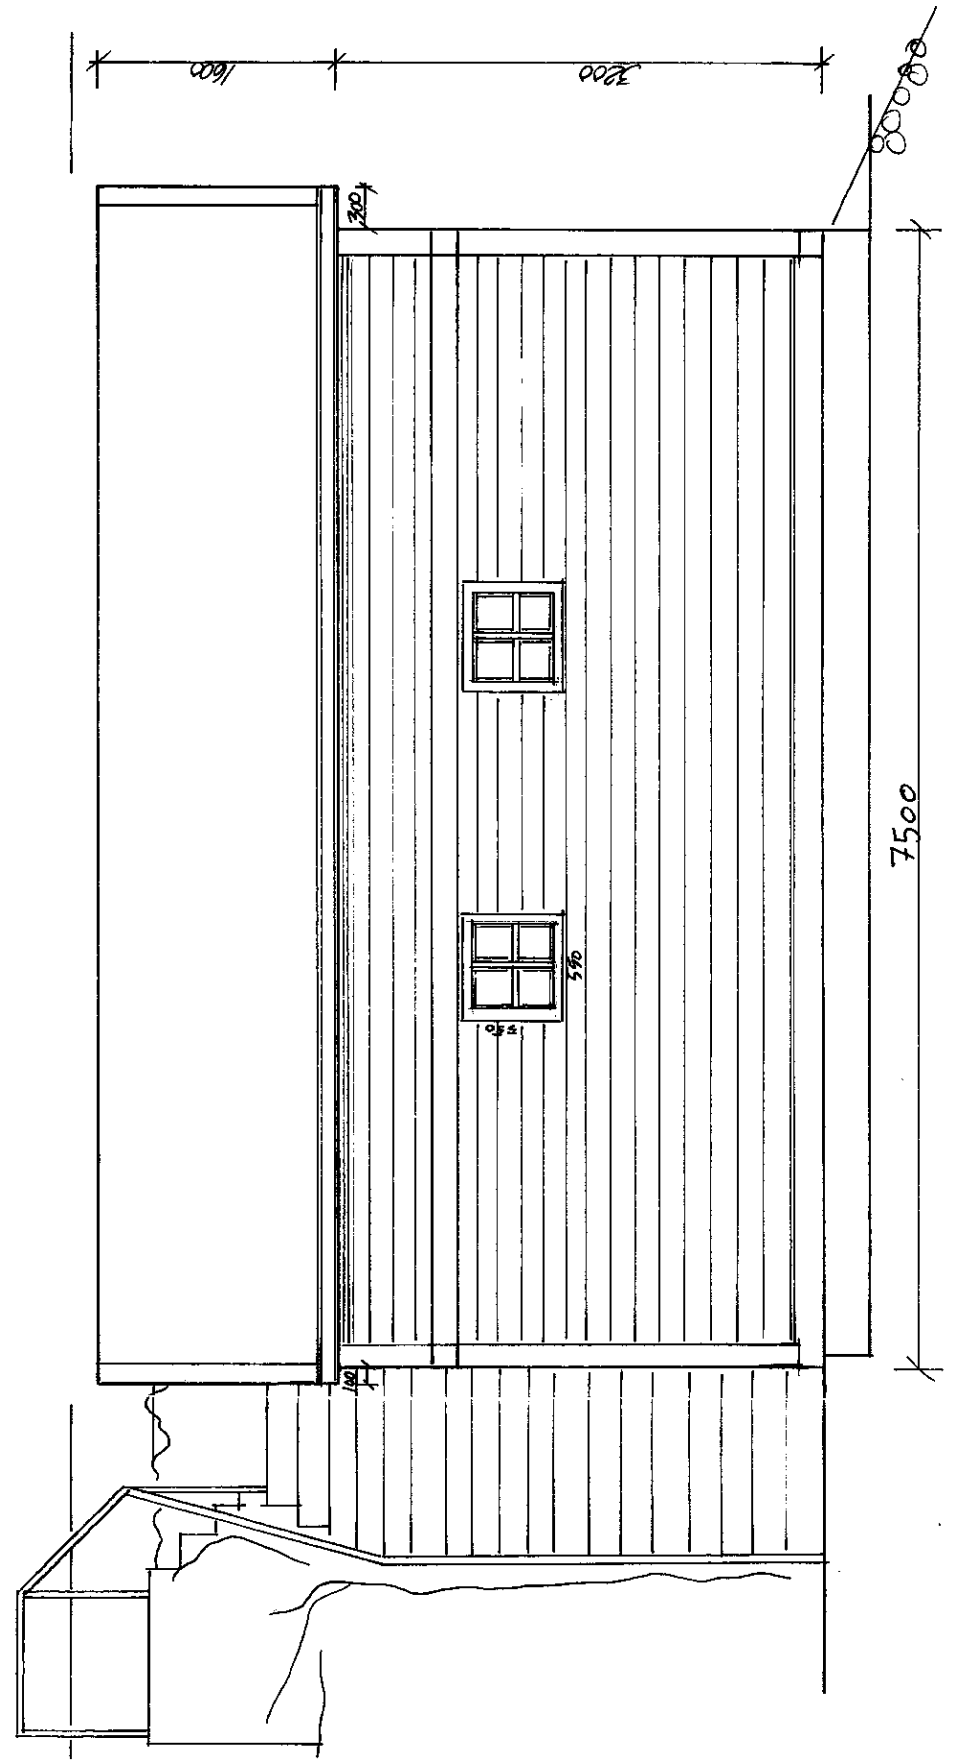

Naust - Fyllingsnesvegen - 5913 Eikangervåg for Fam. Corfariu Radu
 Reviderte - NYE FASADER MED PÅBYGG - SØR - NORD - ØST - MÅL 1:50
 Tegning v/ Interiørarkitektkontoret, Totlandsvegen 2, 5224 Nesttun

Naust - Fyllingsnesvegen - 5913 Eikangervåg for Fam. Corfariu Radu
PLAN av eksisterende og ny 1. ETASJE - SNITT-MÅL 1:50
 Tegning v/ Interiørarkitektkontoret, Totlandsvegen 2, 5224 Nesttun

Naust - Fyllingsnesvegen - 5913 Eikangervåg for Fam. Corfariu Radu
EKSISTERENDE FASADER - SØR - NORD - ØST - MÅL 1:50
Tegning v/ Interiørarkitektkontoret, Totlandsvegen 2, 5224 Nesttun