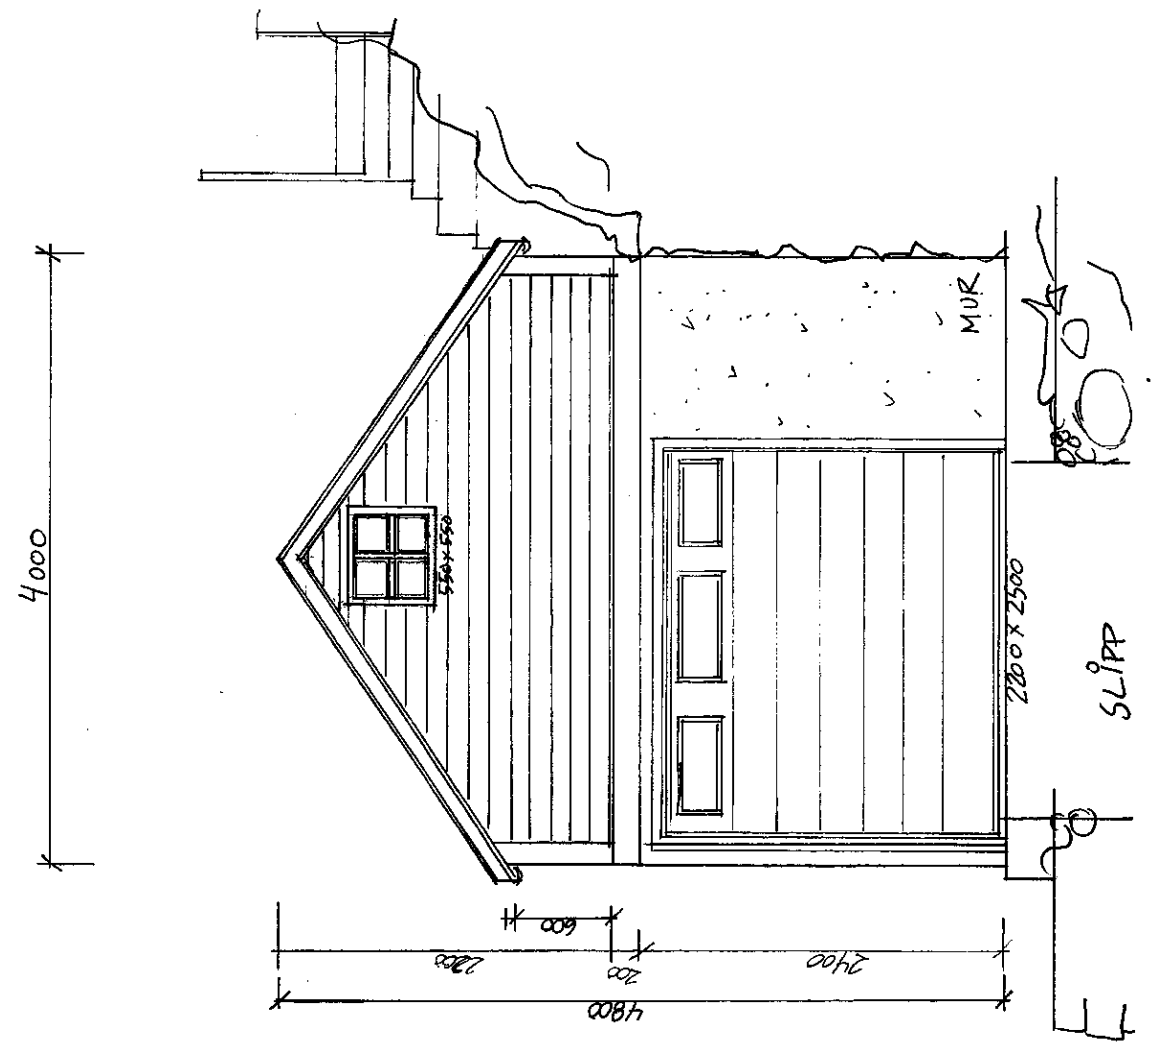

Naust - Fyllingsnesvegen - 5913 Eikangervåg for Fam. Corfariu Radu
 Reviderte - NYE FASADER MED PÅBYGG - SØR - NORD - ØST - MÅL 1:50
 Tegning v/ Interiørarkitektkontoret, Totlandsvegen 2, 5224 Nesttun

Naust - Fyllingsnesvegen - 5913 Eikangervåg for Fam. Corfariu Radu
PLAN av eksisterende og ny 1. ETASJE - SNITT-MÅL 1:50
 Tegning v/ Interiørarkitektkontoret, Totlandsvegen 2, 5224 Nesttun

Naust - Fyllingsnesvegen - 5913 Eikangervåg for Fam. Corfariu Radu
EKSISTERENDE FASADER - SØR - NORD - ØST - MÅL 1:50
Tegning v/ Interiørarkitektkontoret, Totlandsvegen 2, 5224 Nesttun