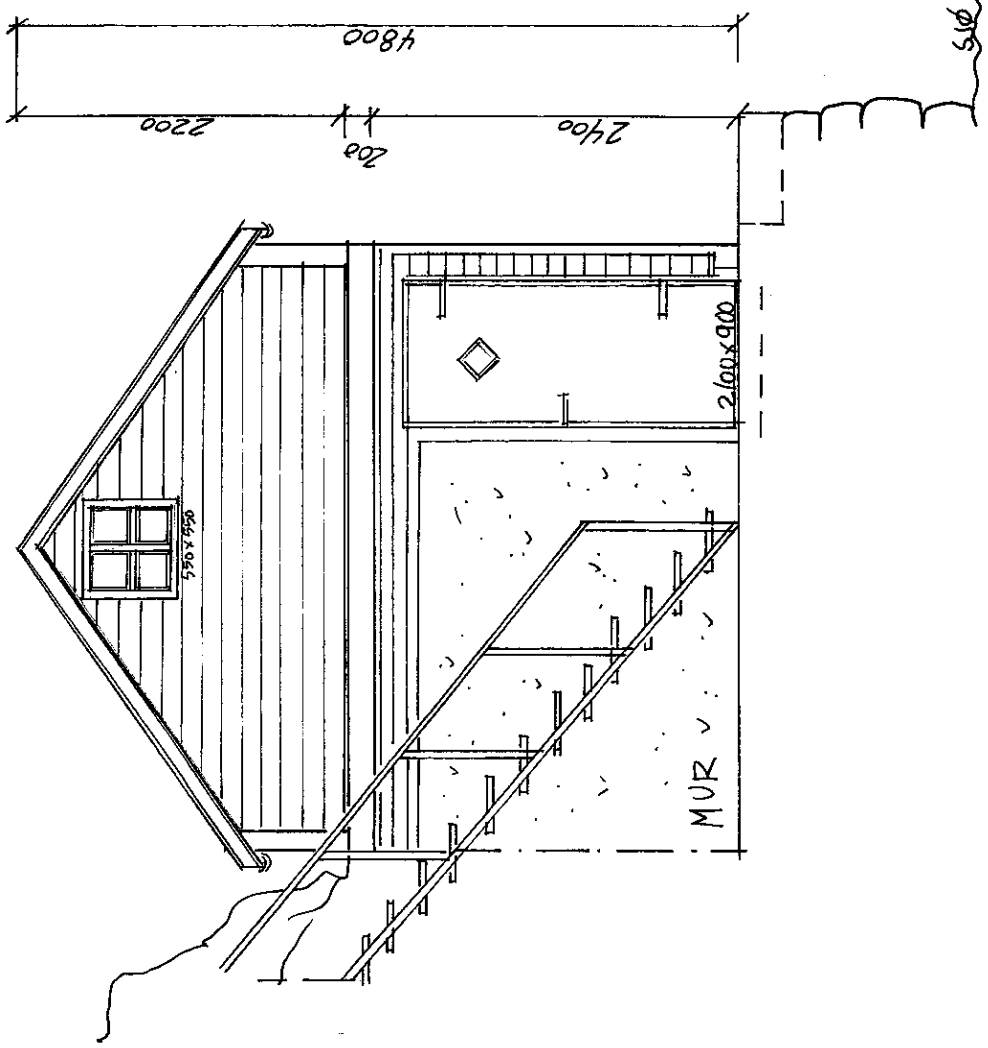

Naust - Fyllingsnesvegen - 5913 Eikangervåg for Fam. Corfariu Radu
 Reviderte - NYE FASADER MED PÅBYGG - SØR - NORD - ØST - MÅL 1:50
 Tegning v/ Interiørarkitektkontoret, Totlandsvegen 2, 5224 Nesttun

Naust - Fyllingsnesvegen - 5913 Eikangervåg for Fam. Corfariu Radu
PLAN av eksisterende og ny 1. ETASJE - SNITT-MÅL 1:50
 Tegning v/ Interiørarkitektkontoret, Totlandsvegen 2, 5224 Nesttun

Naust - Fyllingsnesvegen - 5913 Eikangervåg for Fam. Corfariu Radu
EKSISTERENDE FASADER - SØR - NORD - ØST - MÅL 1:50
Tegning v/ Interiørarkitektkontoret, Totlandsvegen 2, 5224 Nesttun