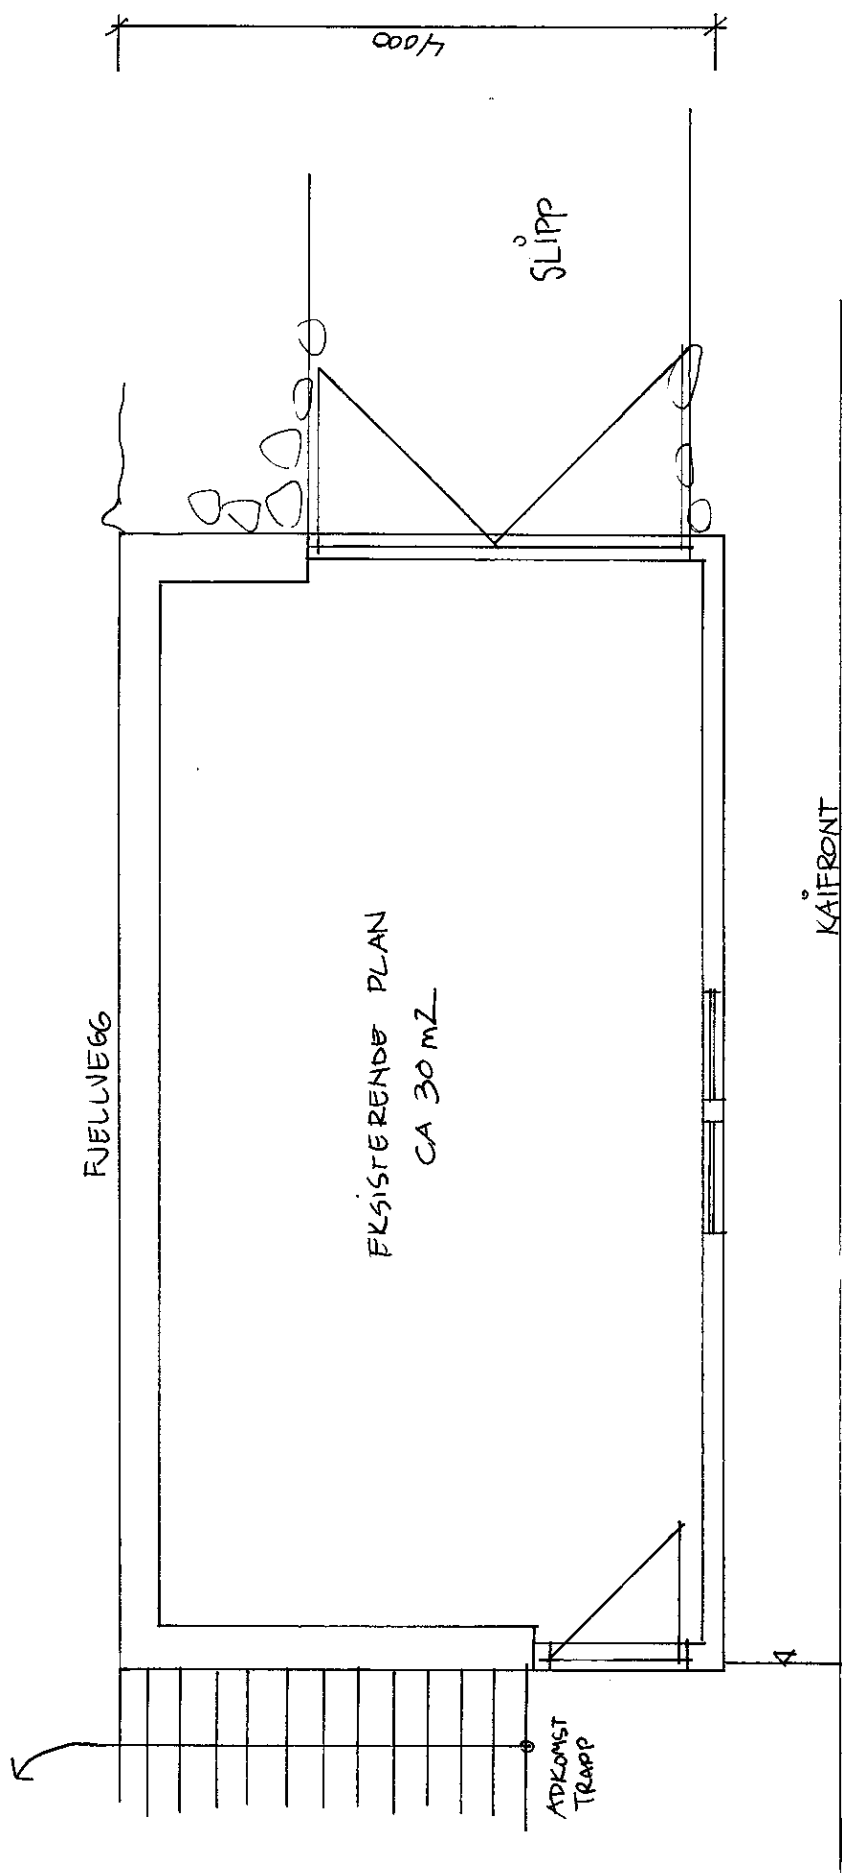

Naust - Fyllingsnesvegen - 5913 Eikangervåg for Fam. Corfariu Radu
 Reviderte - NYE FASADER MED PÅBYGG - SØR - NORD - ØST - MÅL 1:50
 Tegning v/ Interiørarkitektkontoret, Totlandsvegen 2, 5224 Nesttun

Naust - Fyllingsnesvegen - 5913 Eikangervåg for Fam. Corfariu Radu
PLAN av eksisterende og ny 1. ETASJE - SNITT-MÅL 1:50
 Tegning v/ Interiørarkitektkontoret, Totlandsvegen 2, 5224 Nesttun

Naust - Fyllingsnesvegen - 5913 Eikangervåg for Fam. Corfariu Radu
EKSISTERENDE FASADER - SØR - NORD - ØST - MÅL 1:50
Tegning v/ Interiørarkitektkontoret, Totlandsvegen 2, 5224 Nesttun