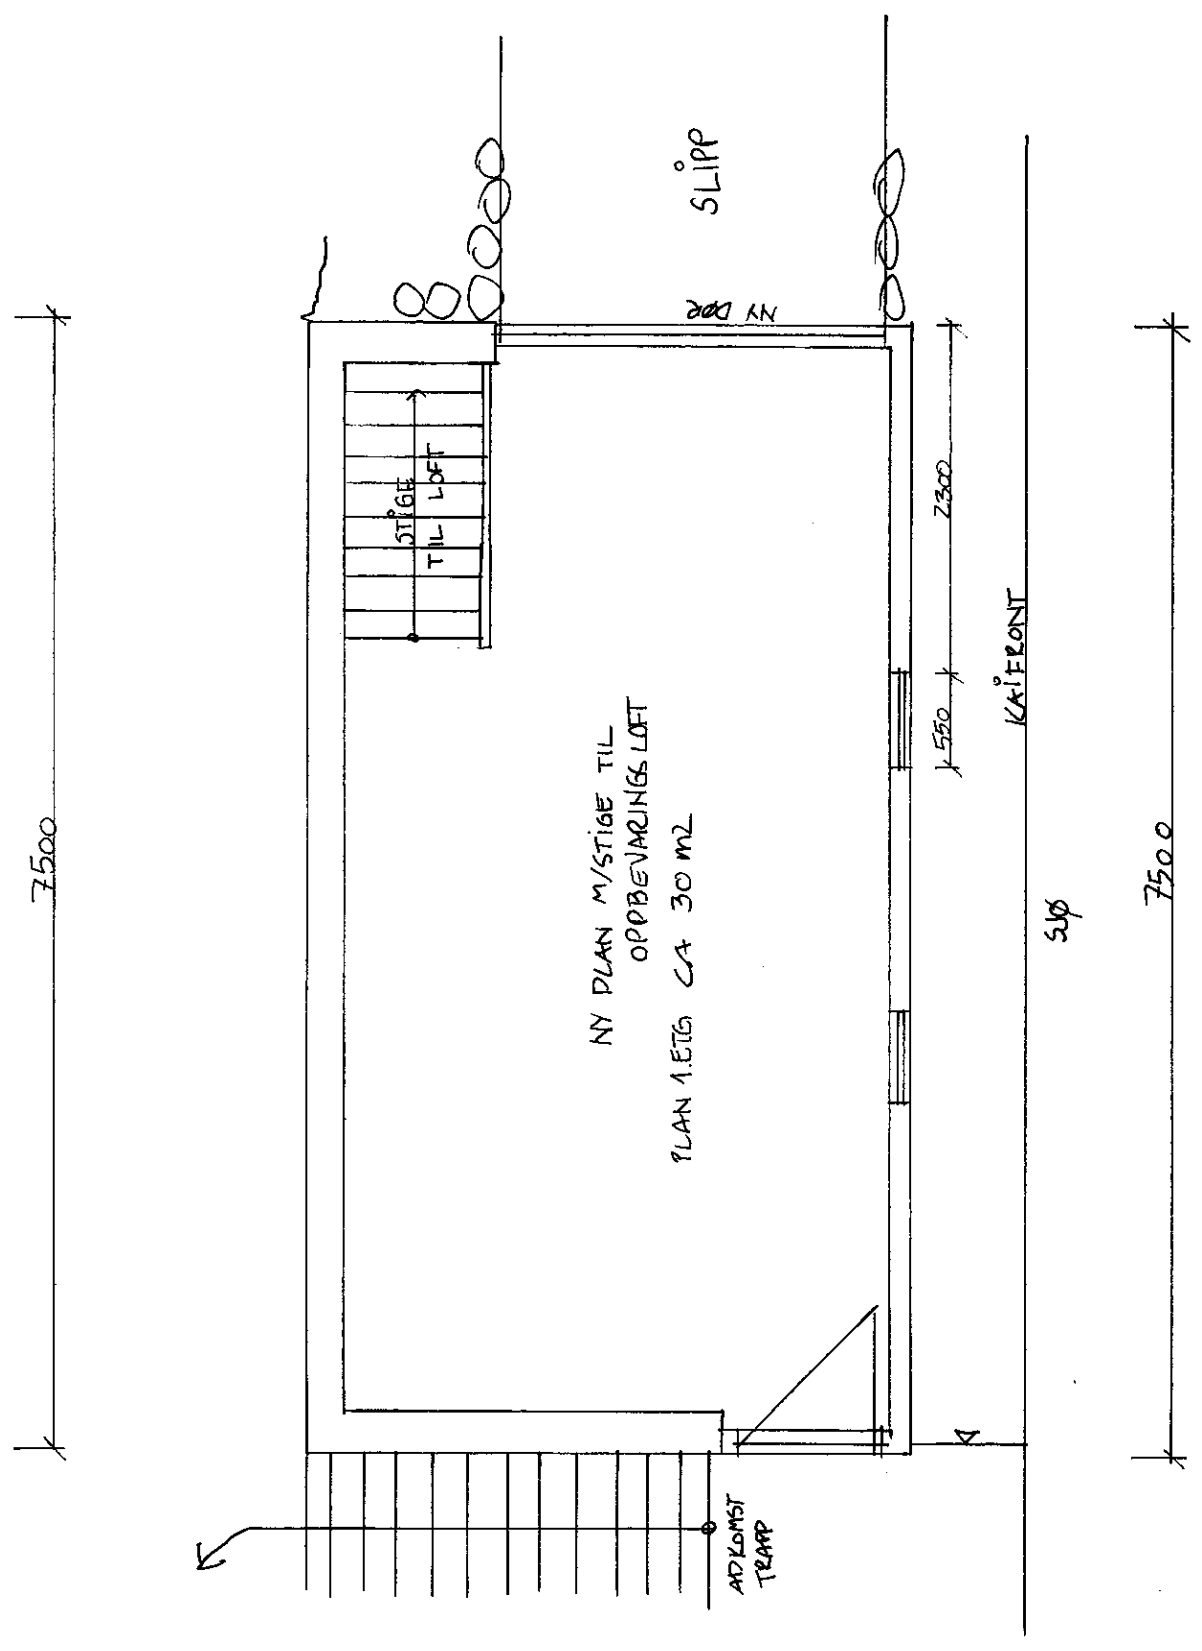

Naust - Fyllingsnesvegen - 5913 Eikangervåg for Fam. Corfariu Radu
 Reviderte - NYE FASADER MED PÅBYGG - SØR - NORD - ØST - MÅL 1:50
 Tegning v/ Interiørarkitektkontoret, Totlandsvegen 2, 5224 Nesttun

Naust - Fyllingsnesvegen - 5913 Eikangervåg for Fam. Corfariu Radu
PLAN av eksisterende og ny 1. ETASJE - SNITT-MÅL 1:50
 Tegning v/ Interiørarkitektkontoret, Totlandsvegen 2, 5224 Nesttun

Naust - Fyllingsnesvegen - 5913 Eikangervåg for Fam. Corfariu Radu
EKSISTERENDE FASADER - SØR - NORD - ØST - MÅL 1:50
Tegning v/ Interiørarkitektkontoret, Totlandsvegen 2, 5224 Nesttun