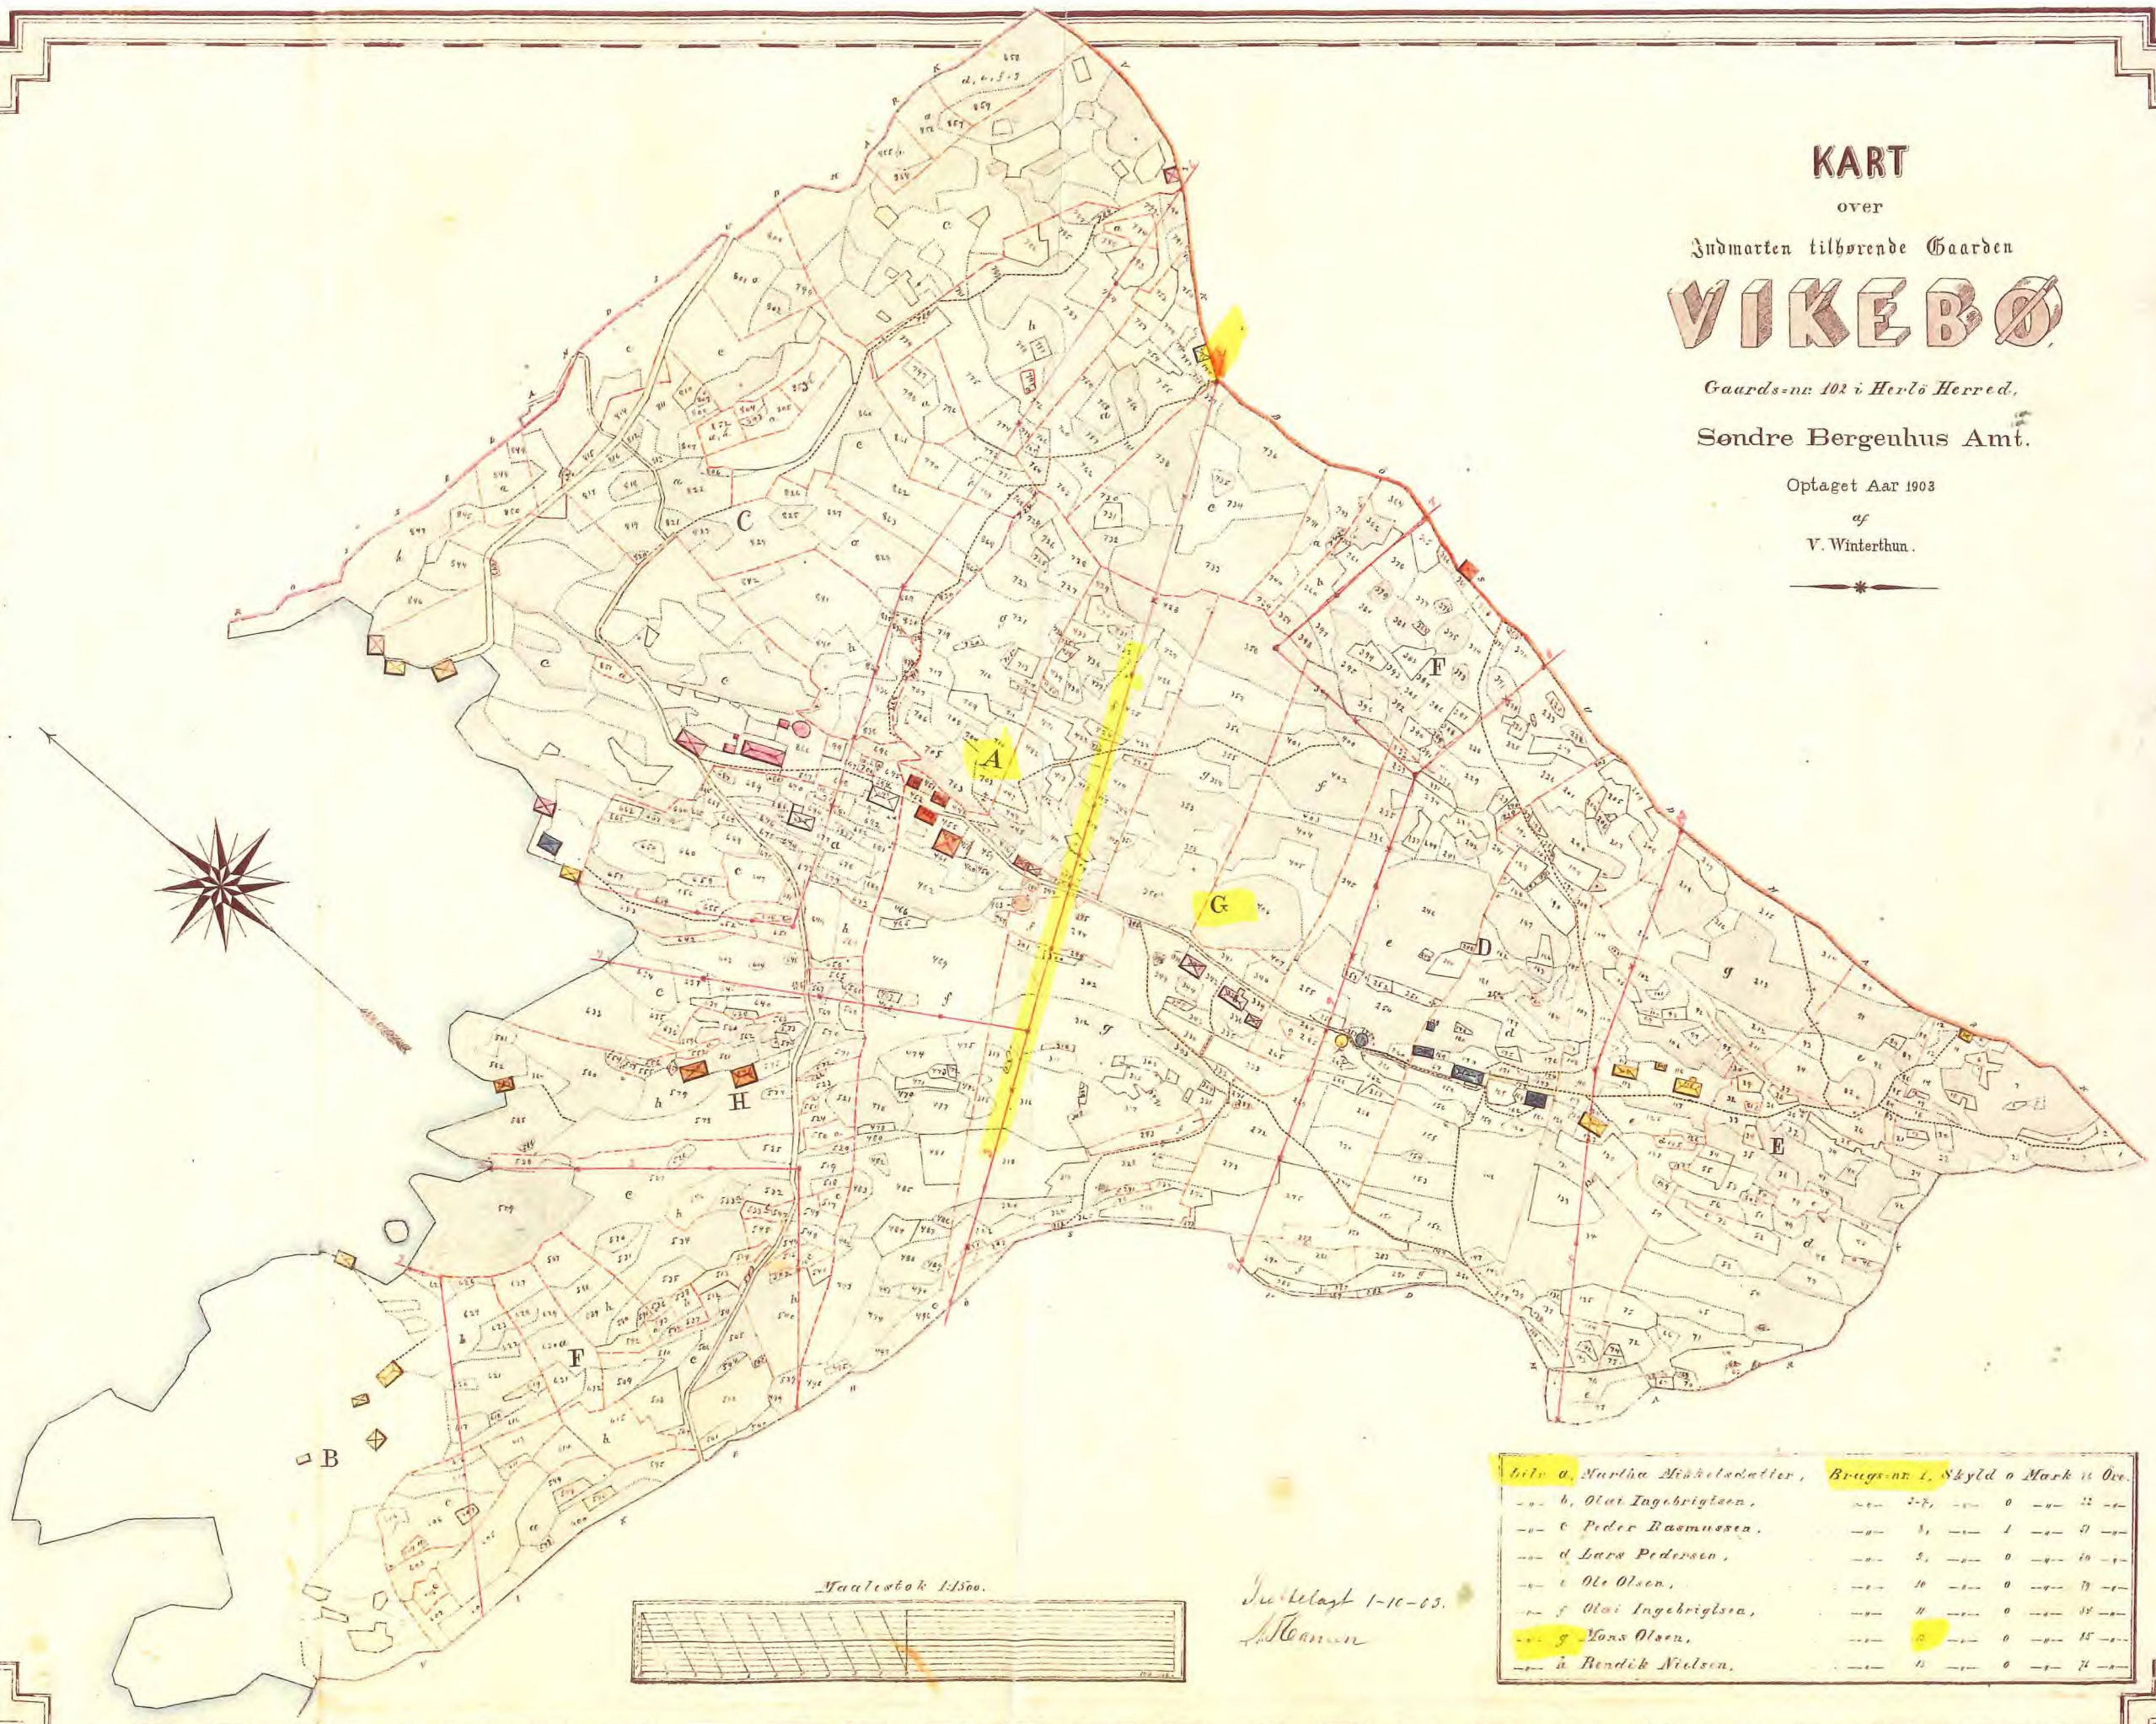

KART
 over
 Indmarten tilhørende Gaarden
VIKEBO

Gaards-nr. 102 i Herlvs Herred,
 Søndre Bergenhus Amt.

Optaget Aar 1903
 af
 V. Winterthun.

Maalstab 1:1500.

Ju. tilagt 1-10-03.
 Hønen

Lige a. Martha Mikkeladatter, Brugs-nr. 1, Skyld o Mark u. Ov.	
b. Olof Ingebrigtsen,	2-8, 0 - 22 -
c. Peder Rasmussen,	1, 1 - 31 -
d. Lars Pedersen,	3, 0 - 60 -
e. Ole Olsen,	10, 0 - 70 -
f. Olof Ingebrigtsen,	11, 0 - 18 -
g. Mons Olsen,	5, 0 - 15 -
h. Bendik Nielsen,	12, 0 - 74 -

0 1 2 3 4 5 6 7 8 9 10 11 12 13 14 15 16 17 18 19 20 21

Bördsgrænse mellem
brik 1 og brik 12

Waalestok 1850.

Martsdag 1-10