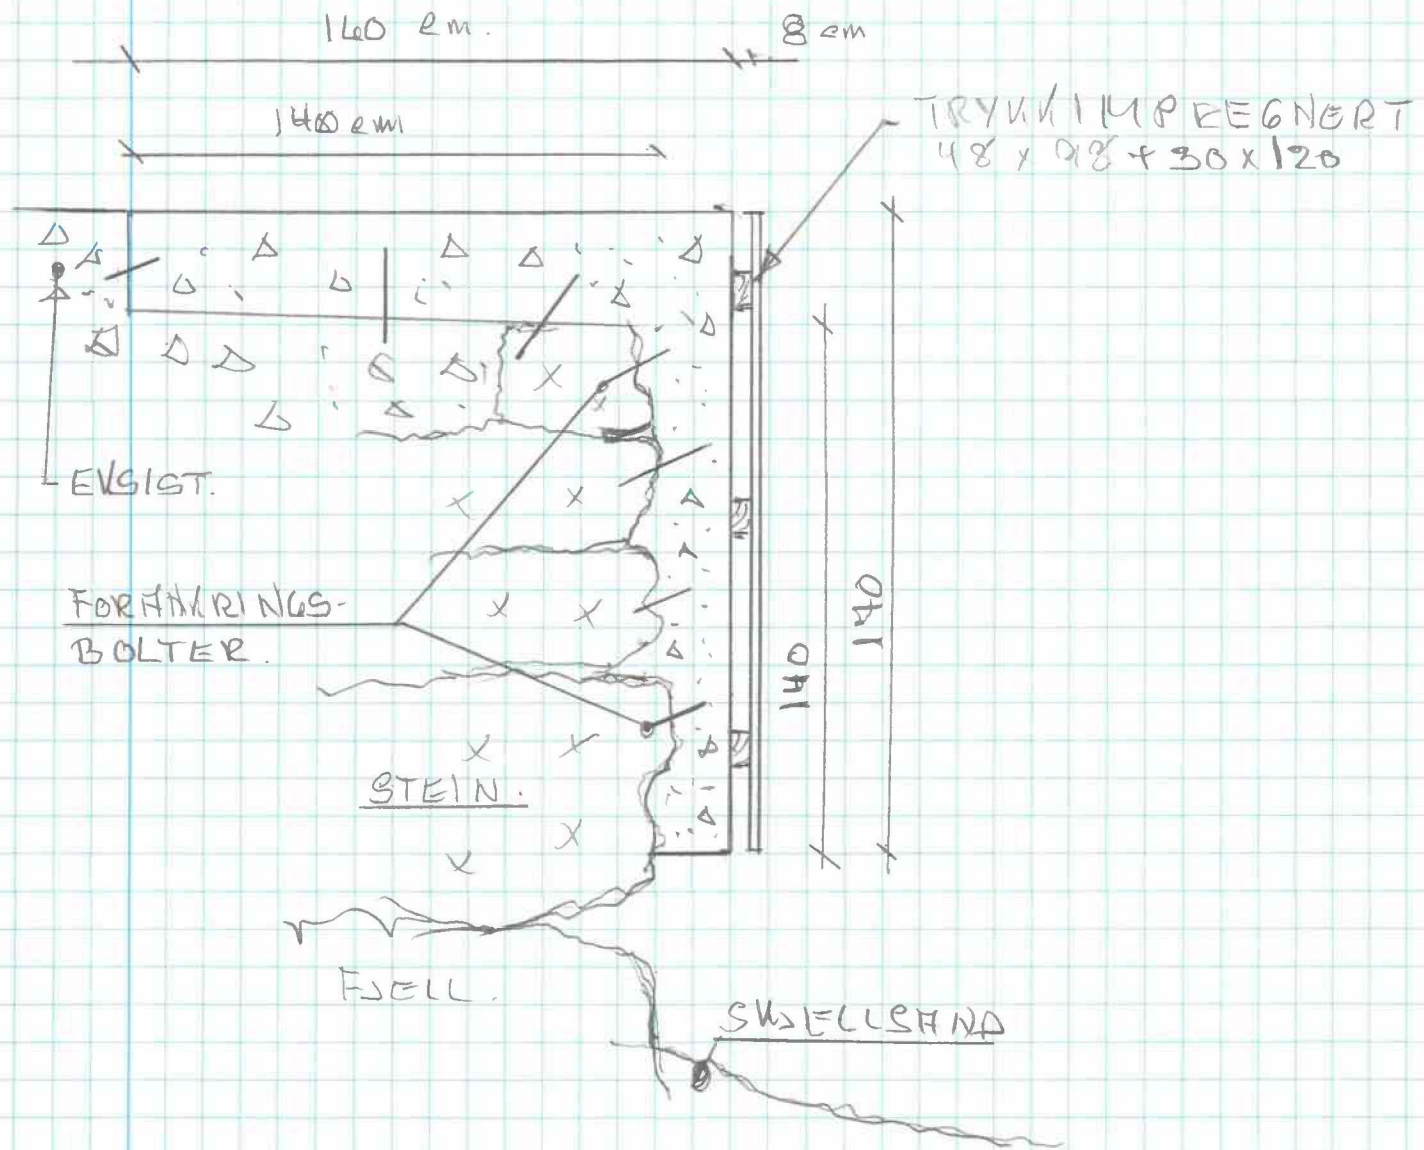

M 1:20.

SNITT PÅ HENGT VÅRFRONT.

TOSKA 443 / 101.

OS. 07.04.2022