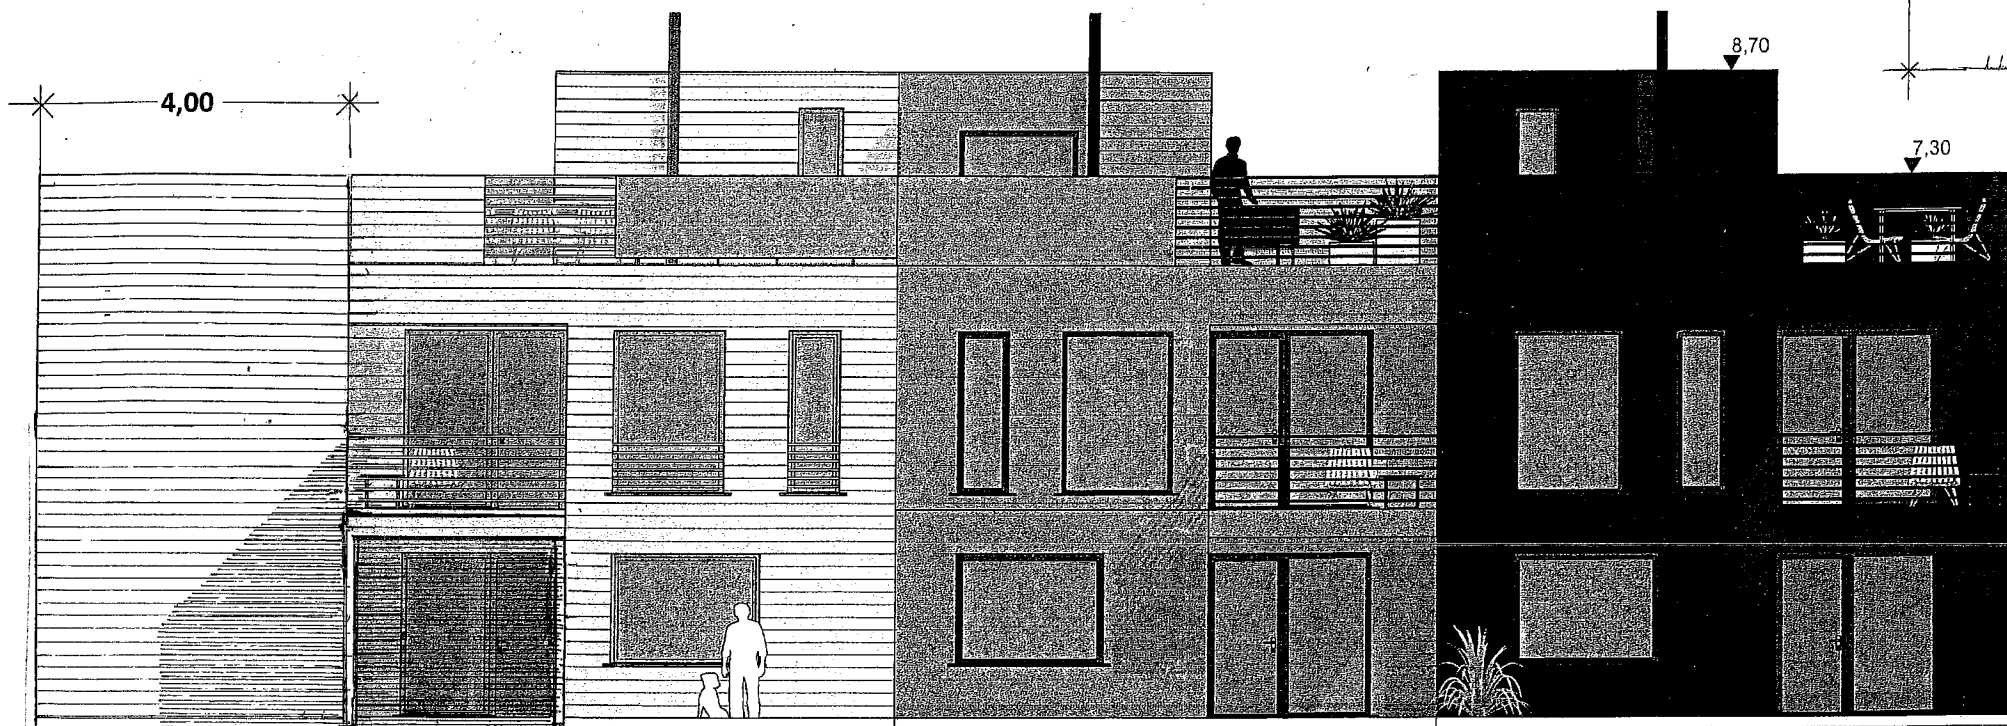

Prosj. utvidelse av leilighet
 Elvavegen 16 , 5918 Frekhaug,
 Gbrnr, 323/578 i Alver kommune
 Etasjeplaner i Mål = 1:100

Utvidelse , BYA = 38,3 m²

Seim , 02. 11. 2021
 Arkitekt Knut Willie Jacobsen

Fasade mot SYD

Fasade mot ØST

Fasade mot NORD

Prosj. utvidelse av leilighet
 Elvavegen 16 , 5918 Frekhaug
 Gbrnr. 323/578 i Alver kommune
 Fasader i Mål = 1 : 100

Seim, 22.10.2021 01.11.21
 Ark. Knut Willie Jacobsen

3. etg

4 000

3. etg

Utvidelse av eksisterende takterasse

Utvidelse av eksisterende takterasse