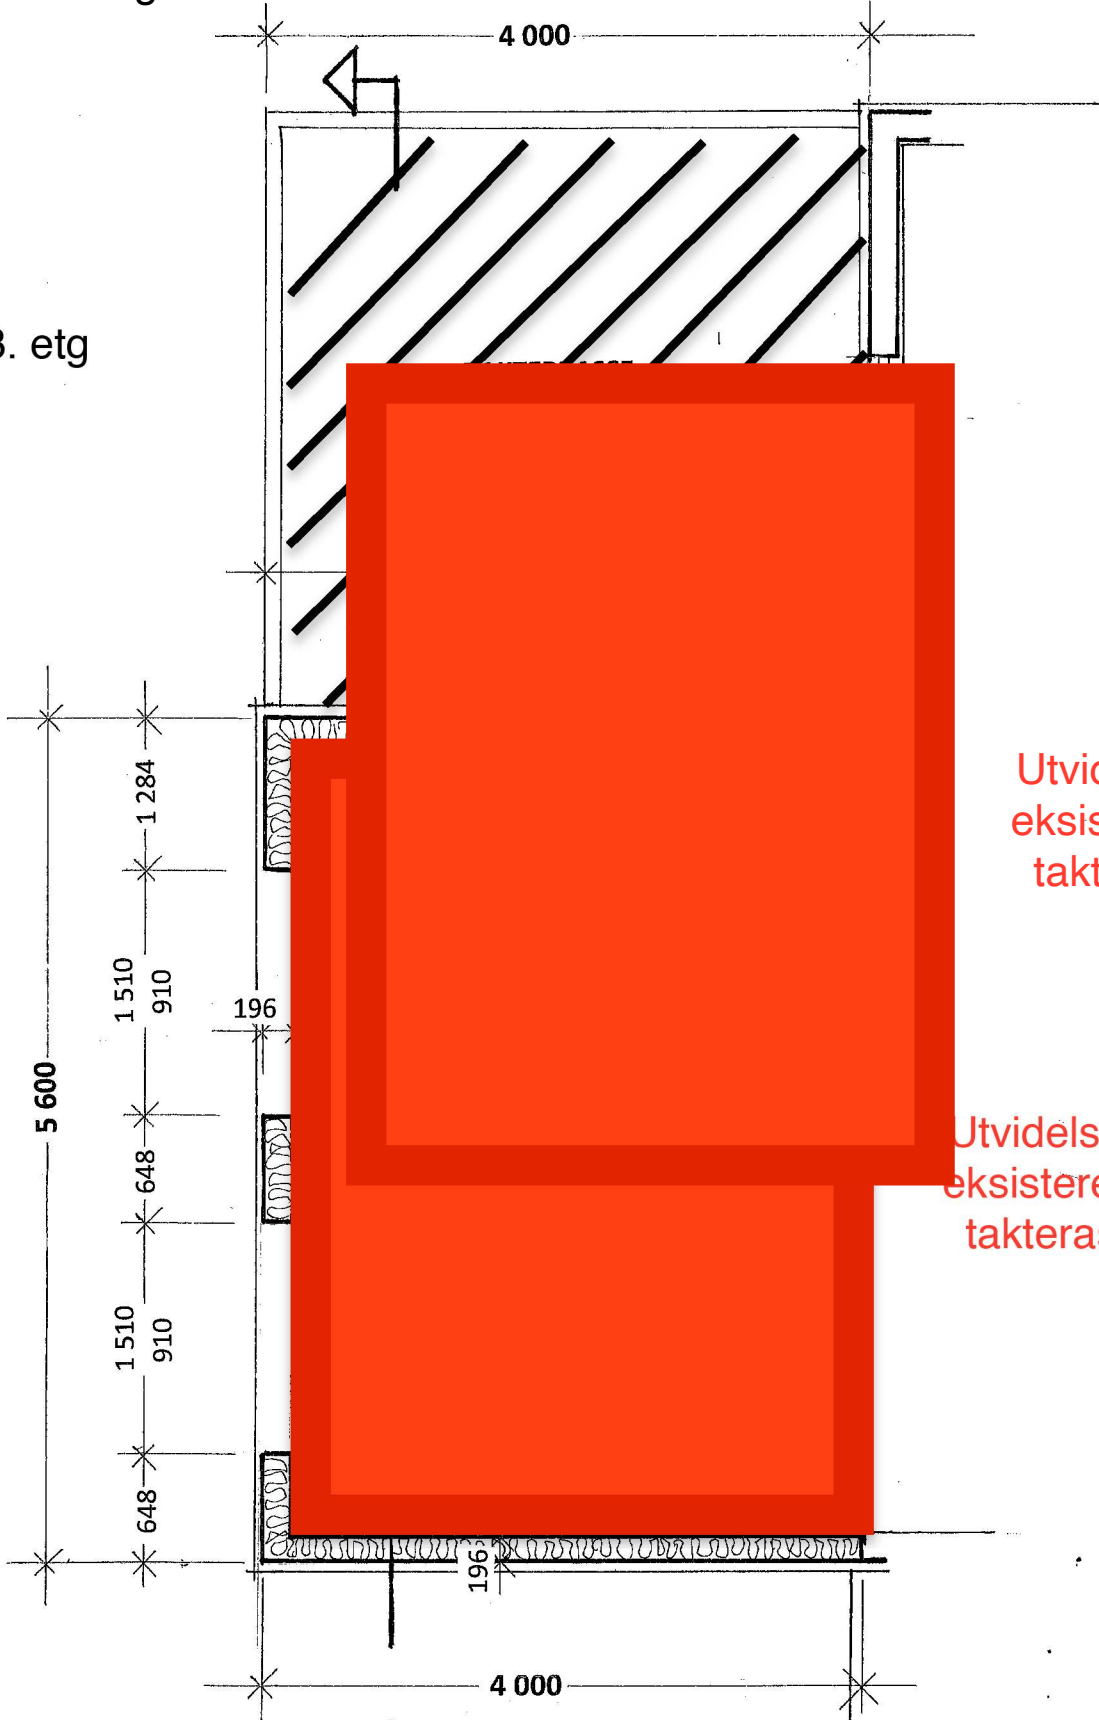

3. etg

4 000

3. etg

Utvidelse av eksisterende takterasse

Utvidelse av eksisterende takterasse