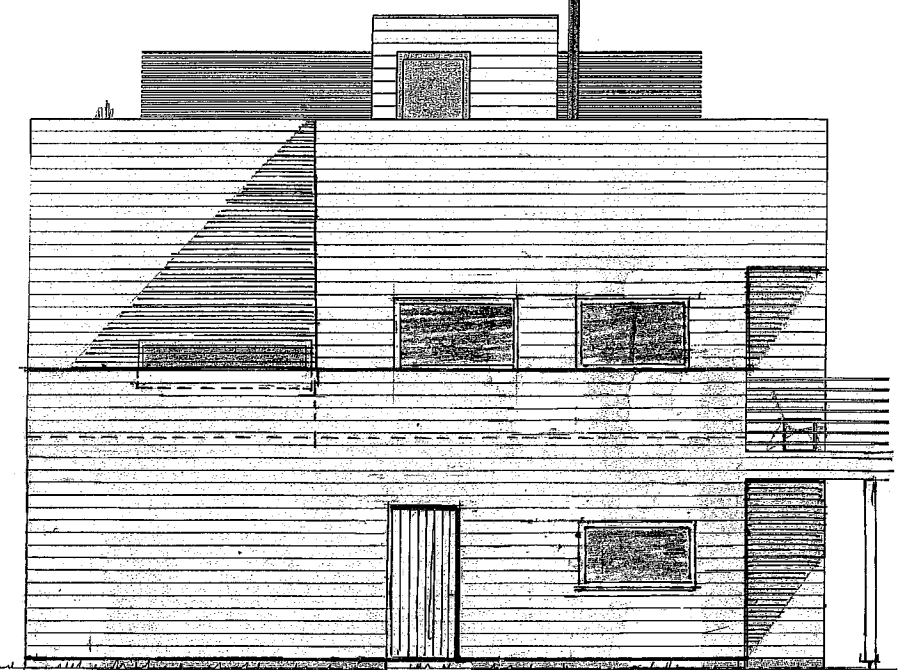

Prosj. utvidelse av leilighet
 Elvavegen 16 , 5918 Frekhaug,
 Gbrnr, 323/578 i Alver kommune
 Etasjeplaner i Mål = 1:100

Utvidelse , BYA = 38,3 m²

Seim , 02. 11. 2021
 Arkitekt Knut Willie Jacobsen

Fasade mot SYD

Fasade mot ØST

Fasade mot NORD

Prosj. utvidelse av leilighet
 Elvavegen 16 , 5918 Frekhaug
 Gbrnr. 323/578 i Alver kommune
 Fasader i Mål = 1 : 100

Seim, 22.10.2021 01.11.21
 Ark. Knut Willie Jacobsen

3. etg