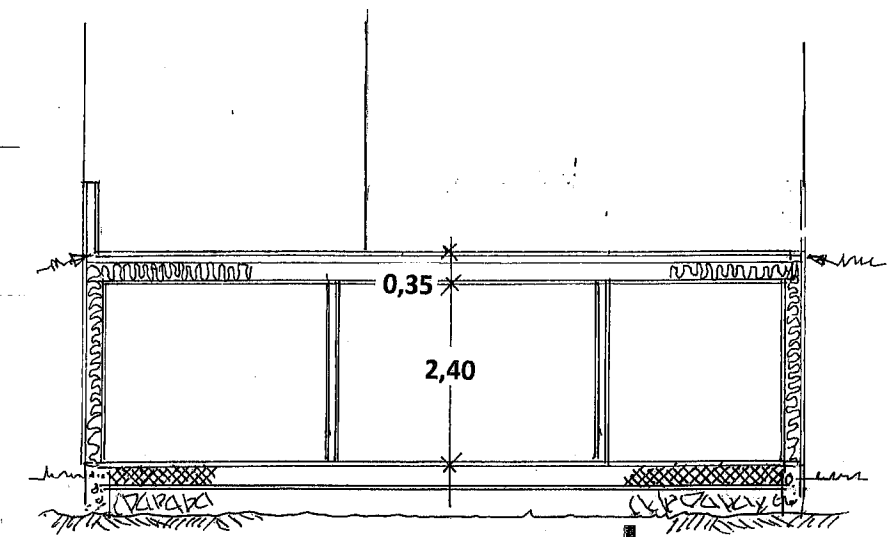

Fasade mot ØST

Fasade mot NORD

Prosj. utvidelse av leilighet
 Elvavegen 16 , 5918 Frekhaug
 Gbrnr. 323/578 i Alver kommune
 Fasader i Mål = 1 : 100

Seim, 22.10.2021 01.11.21
 Ark. Knut Willie Jacobsen

3. etg