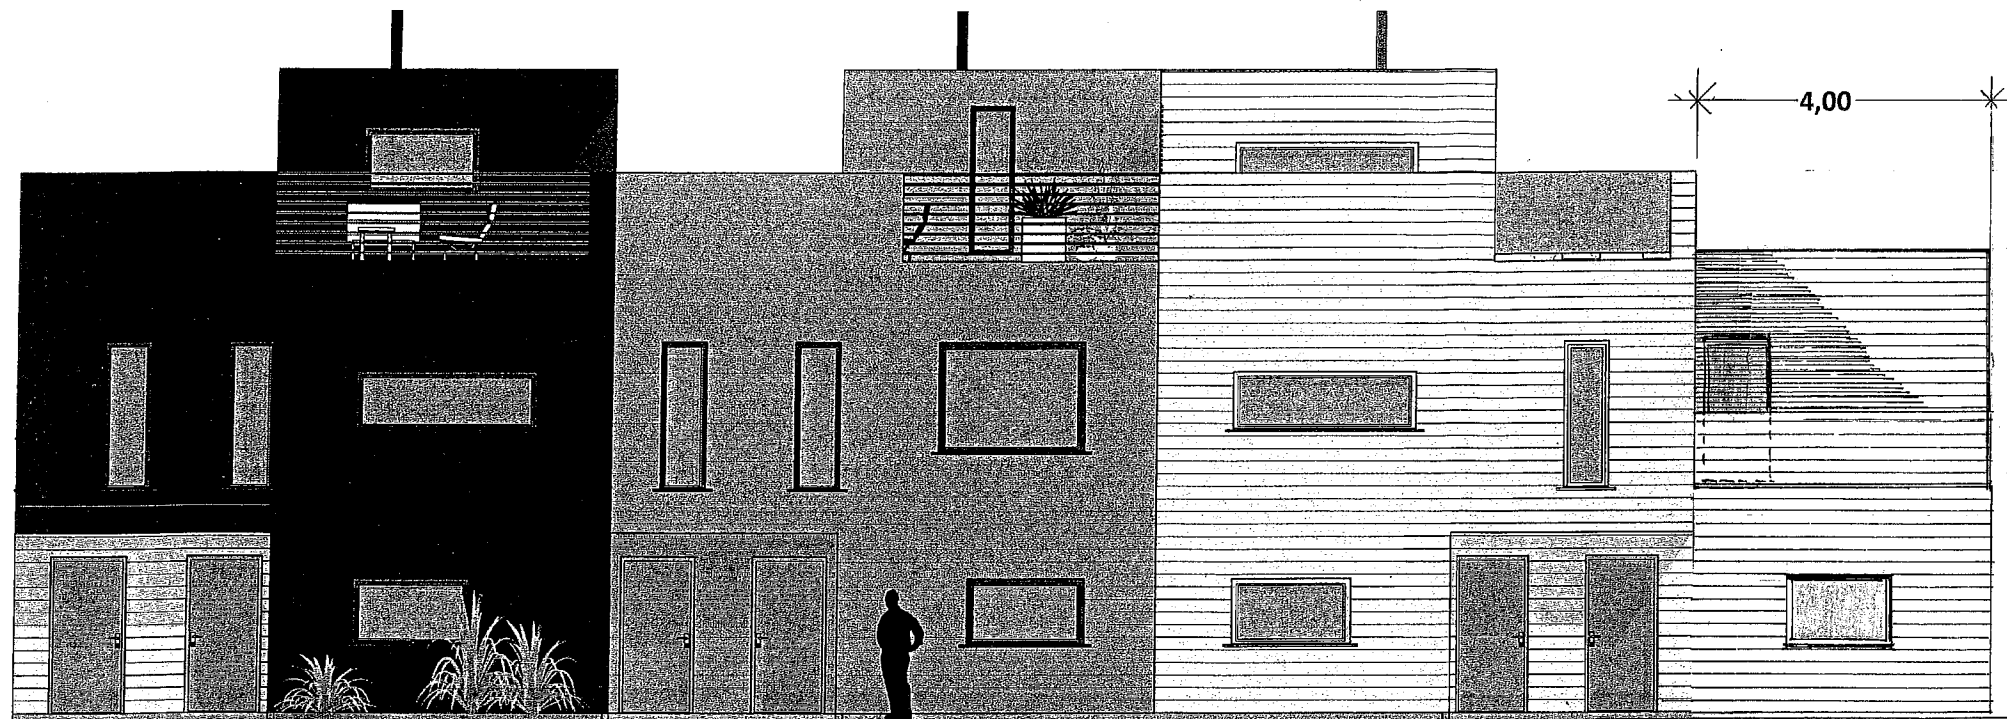

Prosj. utvidelse av leilighet
 Elvavegen 16 , 5918 Frekhaug,
 Gbrnr, 323/578 i Alver kommune
 Etasjeplaner i Mål = 1:100

Utvidelse , BYA = 38,3 m²

Seim , 02. 11. 2021
 Arkitekt Knut Willie Jacobsen

Fasade mot SYD

Fasade mot ØST

Fasade mot NORD

Prosj. utvidelse av leilighet
 Elvavegen 16 , 5918 Frekhaug
 Gbrnr. 323/578 i Alver kommune
 Fasader i Mål = 1 : 100

Seim, 22.10.2021 01.11.21
 Ark. Knut Willie Jacobsen

3. etg

4 000

3. etg

Utvidelse av eksisterende takterasse

Utvidelse av eksisterende takterasse