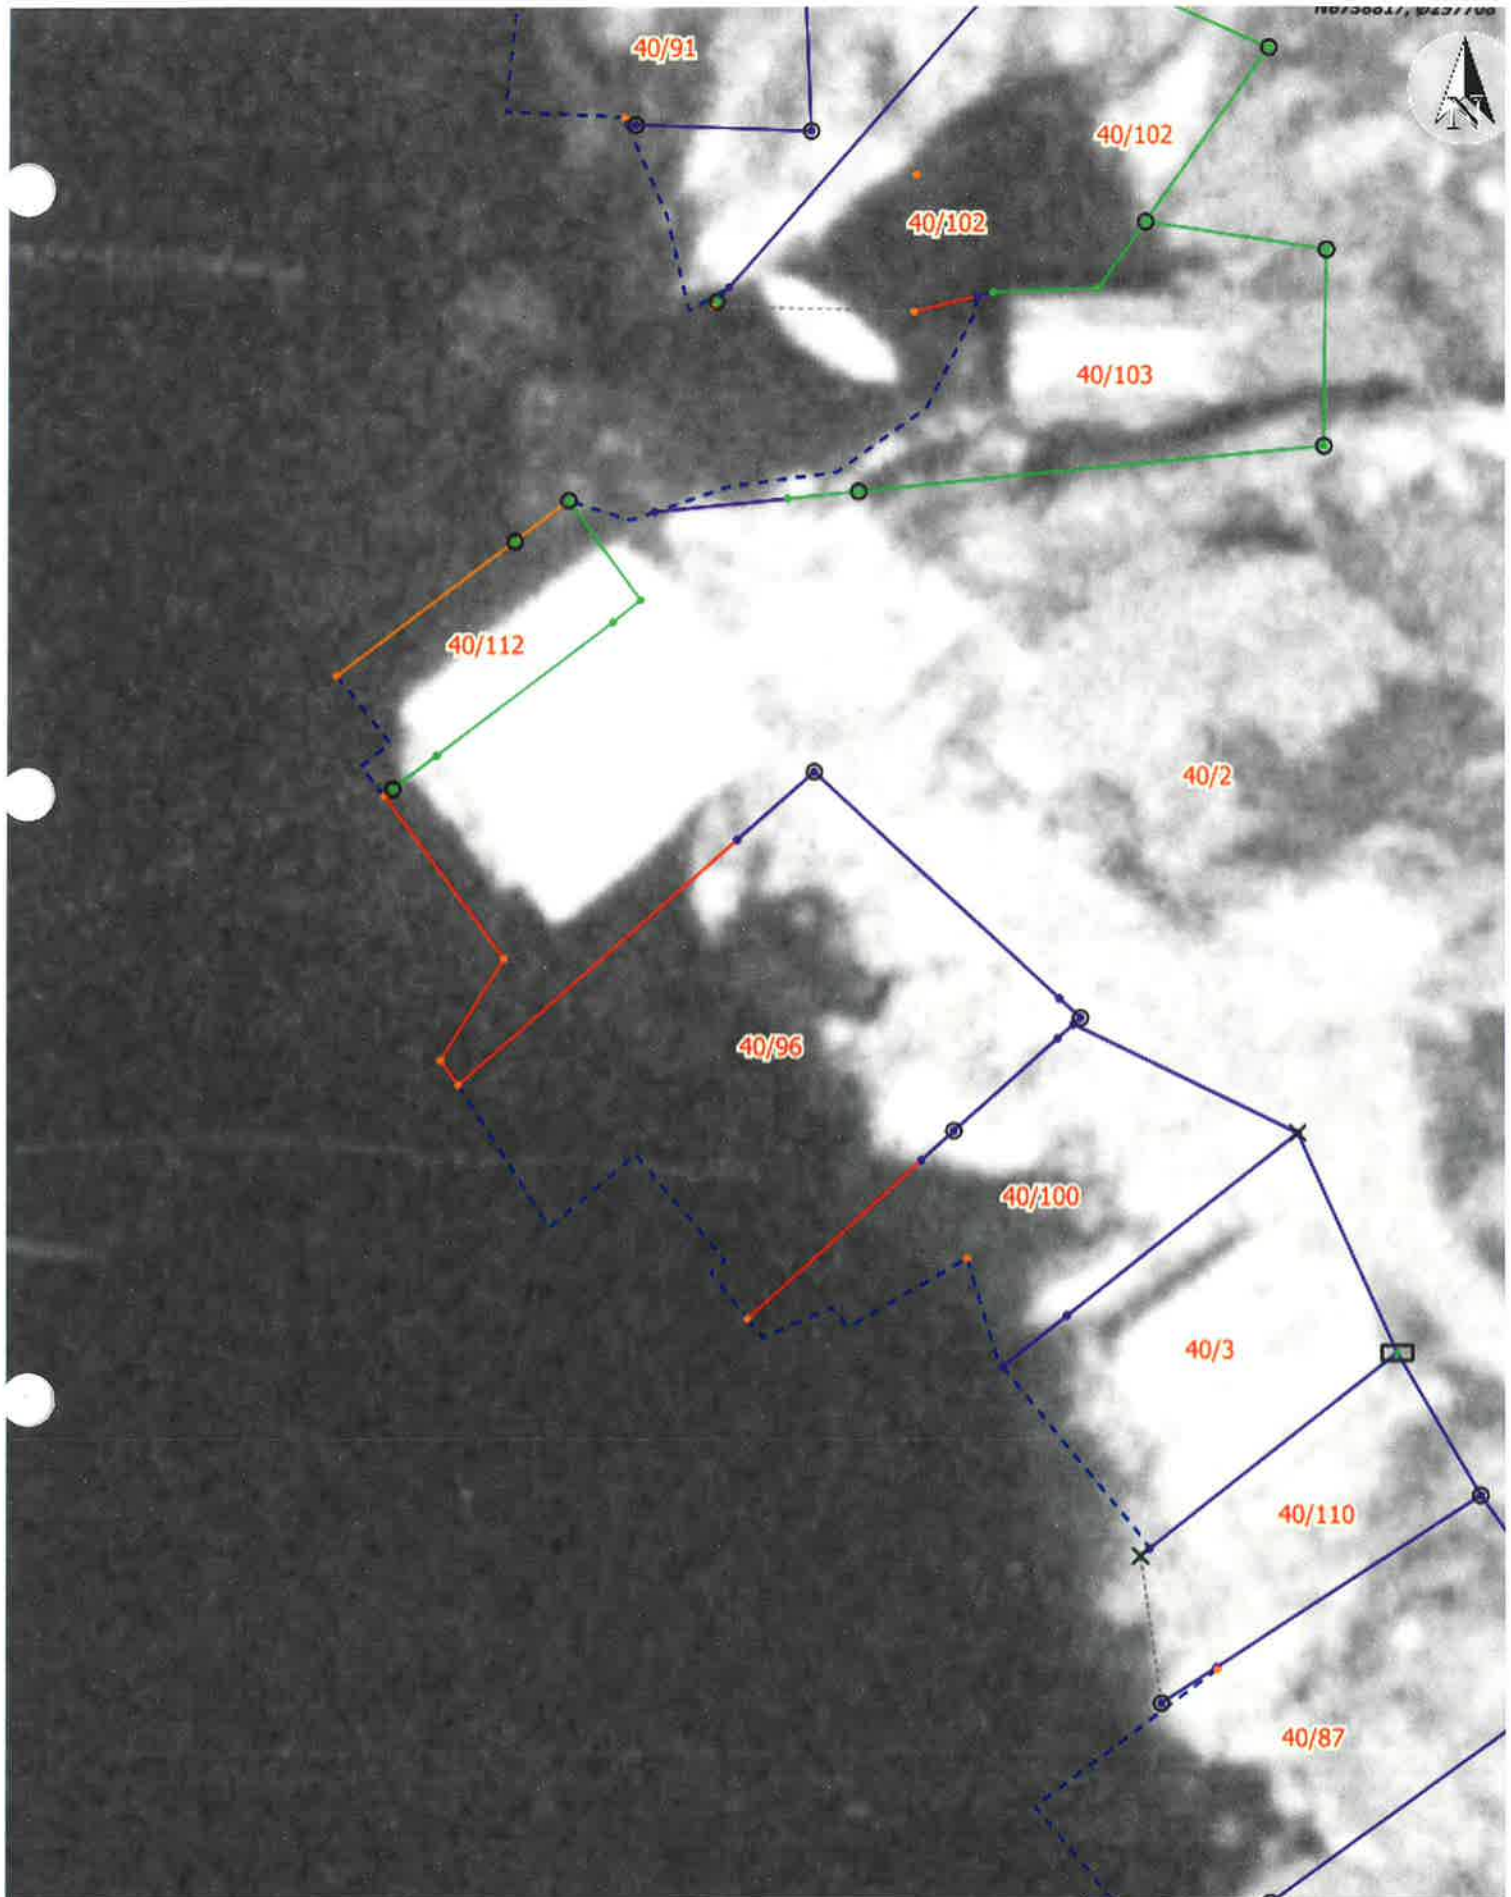

Situasjonskart - 2018 40/96

NHdigi.no

Dato: 01-04-2022 07/88

Målestokk: 1:250

6m

Situasjonskart - 1967 40/96

NHdigi.no

Dato: 01-04-2022 1788

Målestokk: 1:250

10/88