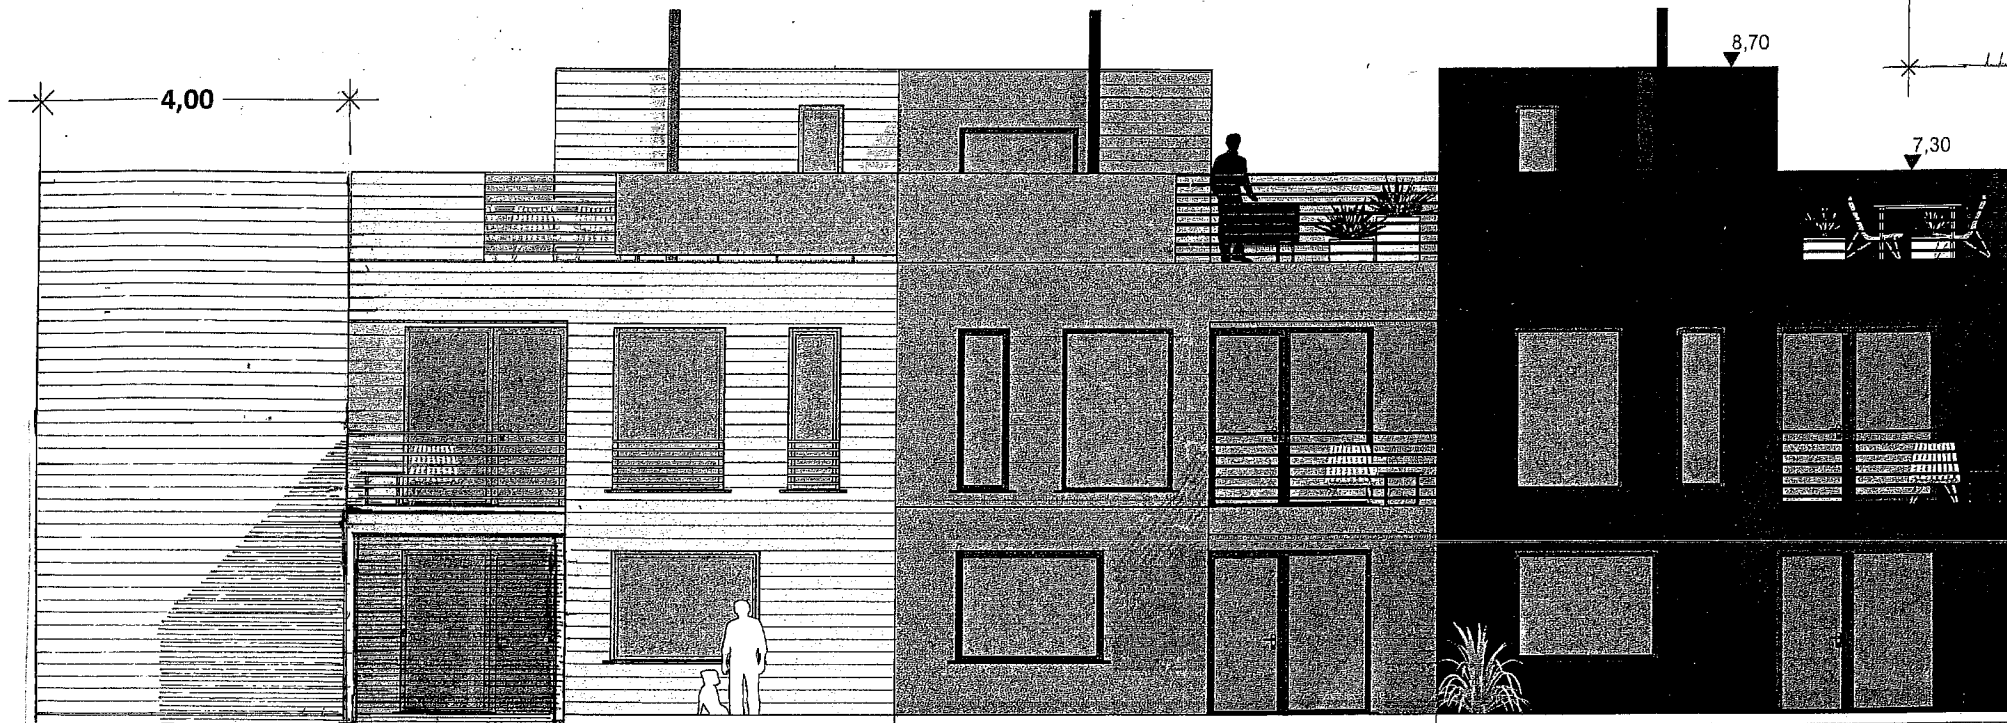

Prosj. utvidelse av leilighet
 Elvavegen 16 , 5918 Frekhaug,
 Gbrnr, 323/578 i Alver kommune
 Etasjeplaner i Mål = 1:100

Utvidelse , BYA = 38,3 m²

Seim , 02. 11. 2021
 Arkitekt Knut Willie Jacobsen

Fasade mot SYD

Fasade mot ØST

Fasade mot NORD

Prosj. utvidelse av leilighet
 Elvavegen 16 , 5918 Frekhaug
 Gbrnr. 323/578 i Alver kommune
 Fasader i Mål = 1 : 100

Seim, 22.10.2021 01.11.21
 Ark. Knut Willie Jacobsen

3. etg