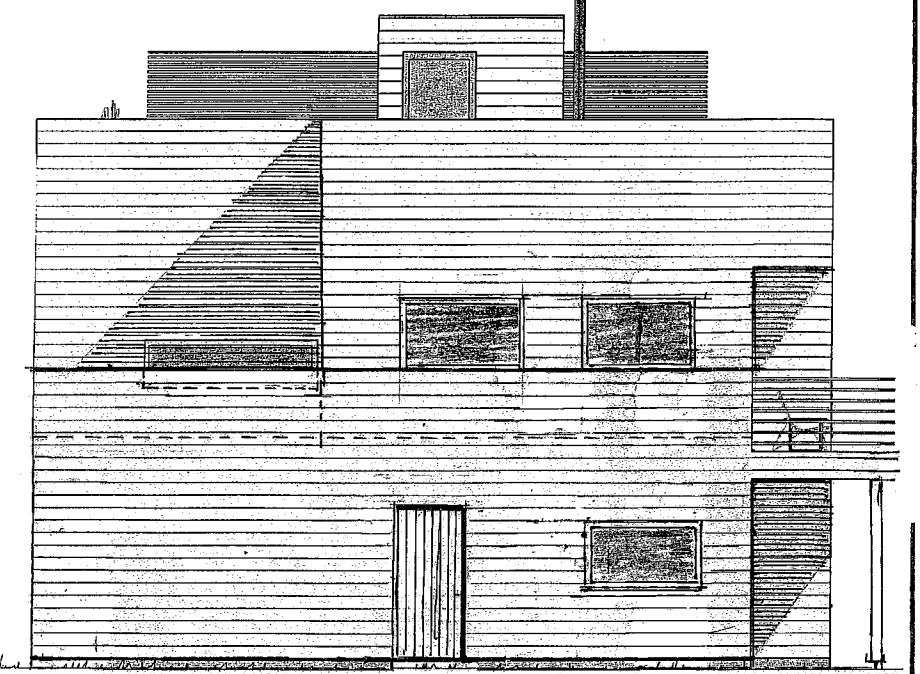

Prosj. utvidelse av leilighet
 Elvavegen 16 , 5918 Frekhaug,
 Gbrnr, 323/578 i Alver kommune
 Etasjeplaner i Mål = 1:100

Utvidelse , BYA = 38,3 m²

Seim , 02. 11. 2021
 Arkitekt Knut Willie Jacobsen

Fasade mot SYD

Fasade mot ØST

Fasade mot NORD

Prosj. utvidelse av leilighet
 Elvavegen 16 , 5918 Frekhaug
 Gbrnr. 323/578 i Alver kommune
 Fasader i Mål = 1 : 100

Seim, 22.10.2021 01.11.21
 Ark. Knut Willie Jacobsen

3. etg