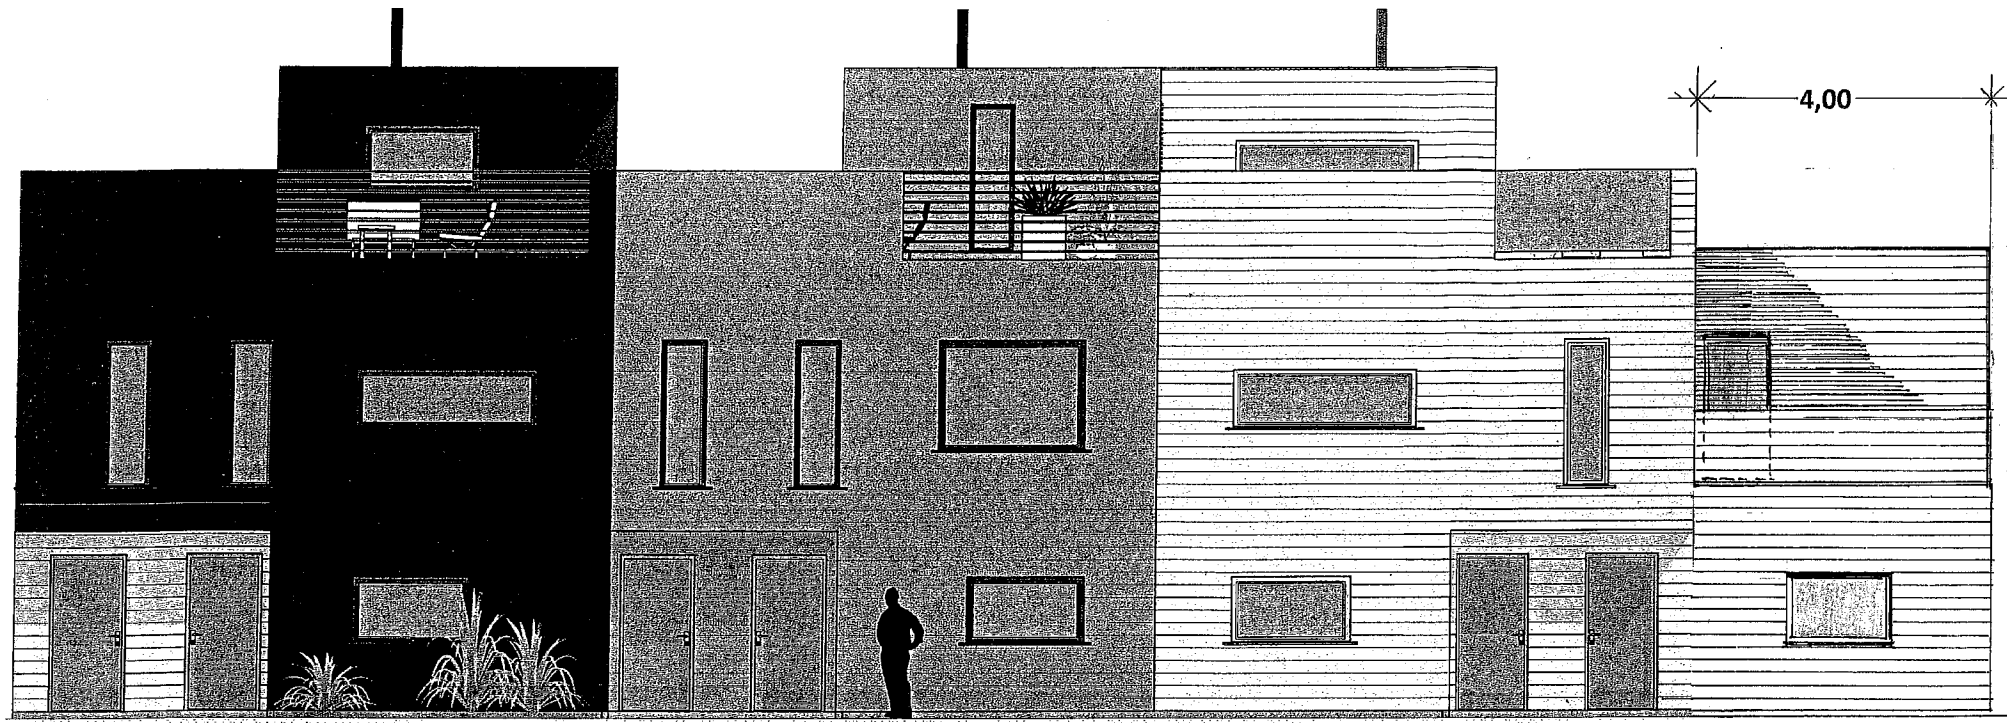

Prosj. utvidelse av leilighet
 Elvavegen 16 , 5918 Frekhaug,
 Gbrnr, 323/578 i Alver kommune
 Etasjeplaner i Mål = 1:100

Utvidelse , BYA = 38,3 m²

Seim , 02. 11. 2021
 Arkitekt Knut Willie Jacobsen

Fasade mot SYD

Fasade mot ØST

Fasade mot NORD

Prosj. utvidelse av leilighet
 Elvavegen 16 , 5918 Frekhaug
 Gbrnr. 323/578 i Alver kommune
 Fasader i Mål = 1 : 100

Seim, 22.10.2021 01.11.21
 Ark. Knut Willie Jacobsen

3. etg

3. etg

Utvidelse av eksisterende takterasse

Utvidelse av eksisterende takterasse