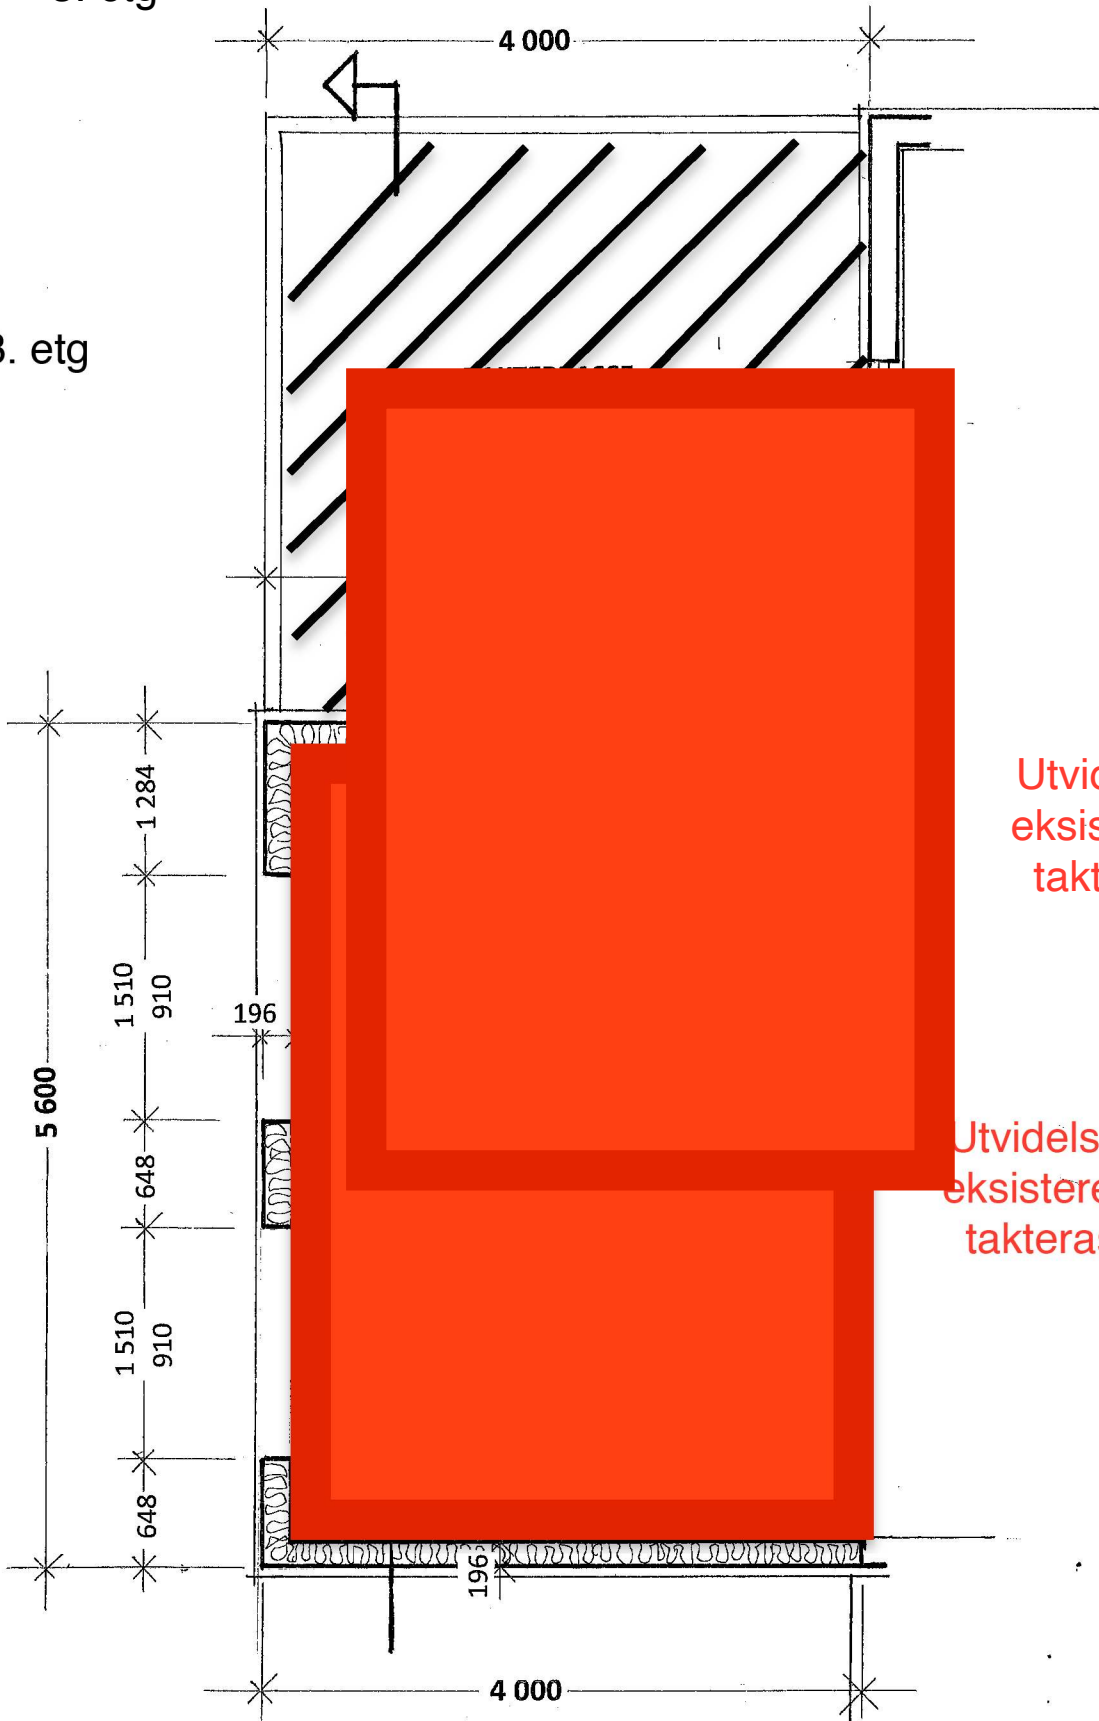

3. etg

3. etg

Utvidelse av eksisterende takterasse

Utvidelse av eksisterende takterasse