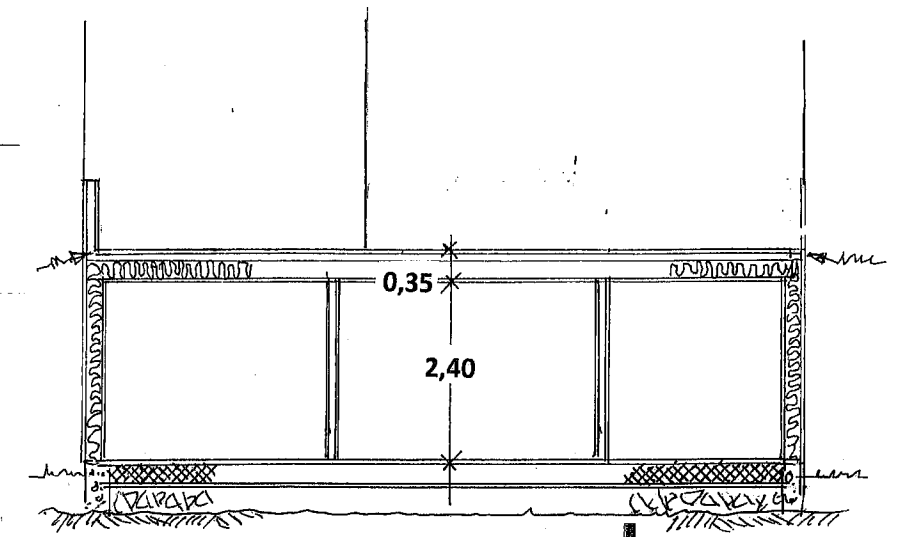

Prosj. utvidelse av leilighet
 Elvavegen 16 , 5918 Frekhaug,
 Gbrnr, 323/578 i Alver kommune
 Etasjeplaner i Mål = 1:100

Utvidelse , BYA = 38,3 m²

Seim , 02. 11. 2021
 Arkitekt Knut Willie Jacobsen

Fasade mot SYD

Fasade mot ØST

Fasade mot NORD

Prosj. utvidelse av leilighet
 Elvavegen 16 , 5918 Frekhaug
 Gbrnr. 323/578 i Alver kommune
 Fasader i Mål = 1 : 100

Seim, 22.10.2021 01.11.21
 Ark. Knut Willie Jacobsen

3. etg