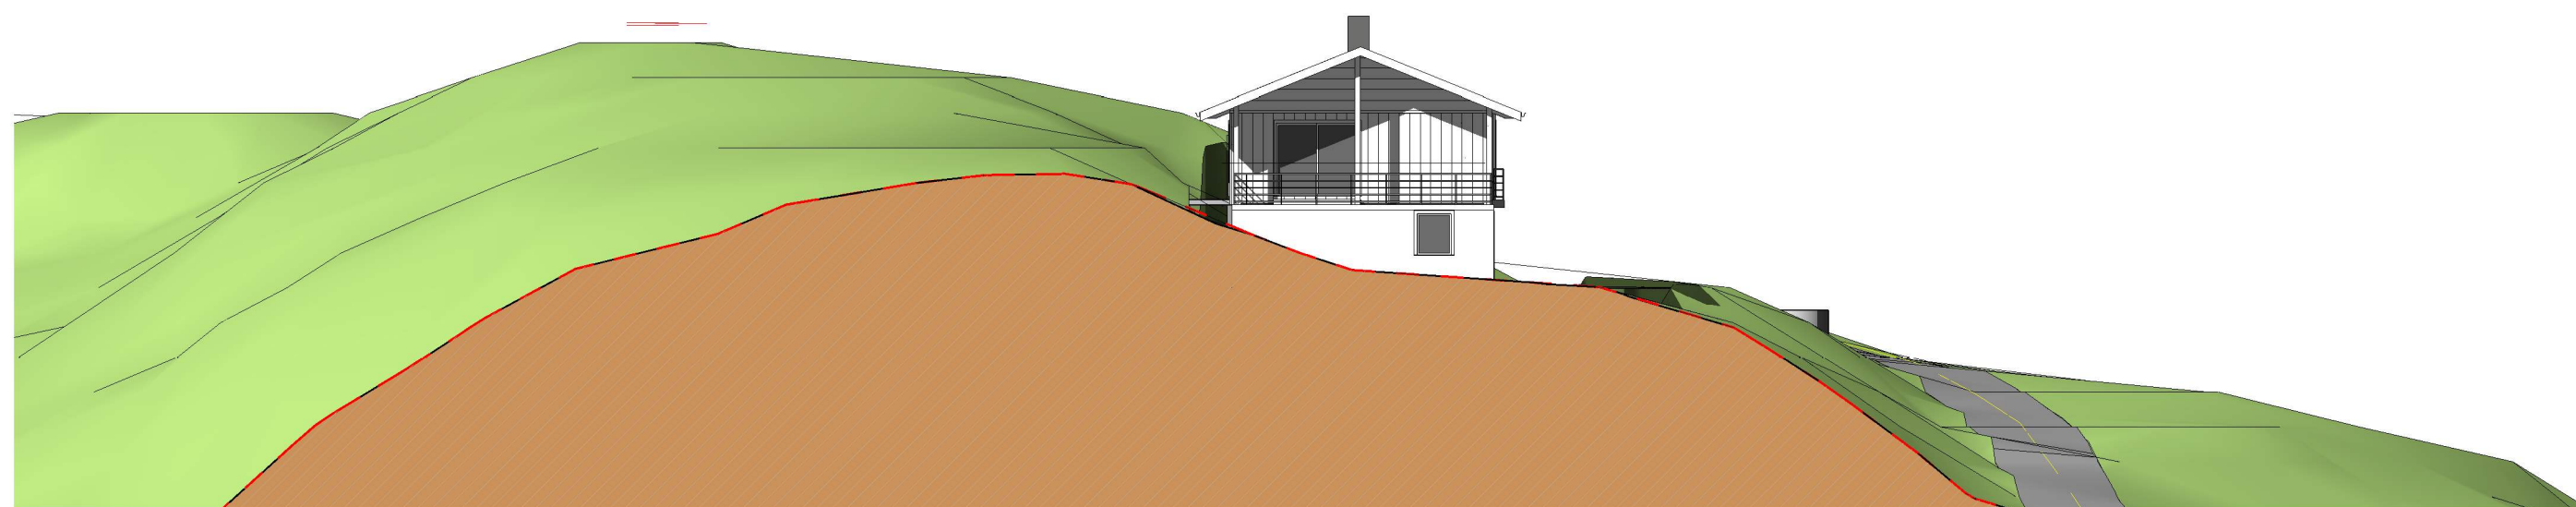

Fasade mot vest

Fasade mot sør

ENEBOLIG Gnr 43 Bnr 1, Natås Alver kommune P. nr. 2205	Fasade vest og sør FORSLAG TIL TIL- OG PÅBYGG Kari Steinsland og Åsmund Steinsland Natås Sandslivegen 231, 5254 Sandqli	Mål 1 : 200 / A3
		Tegn.nr A-321
Arkitekt Mette Kyed Thorson Sivilarkitekt MNAL Medlem av Arkitektbedriftene Kvalen 16, N-5955 Lindås Tlf +47 901 48 834 mktho@online.no		Rev B
		Dato 16.05.2022