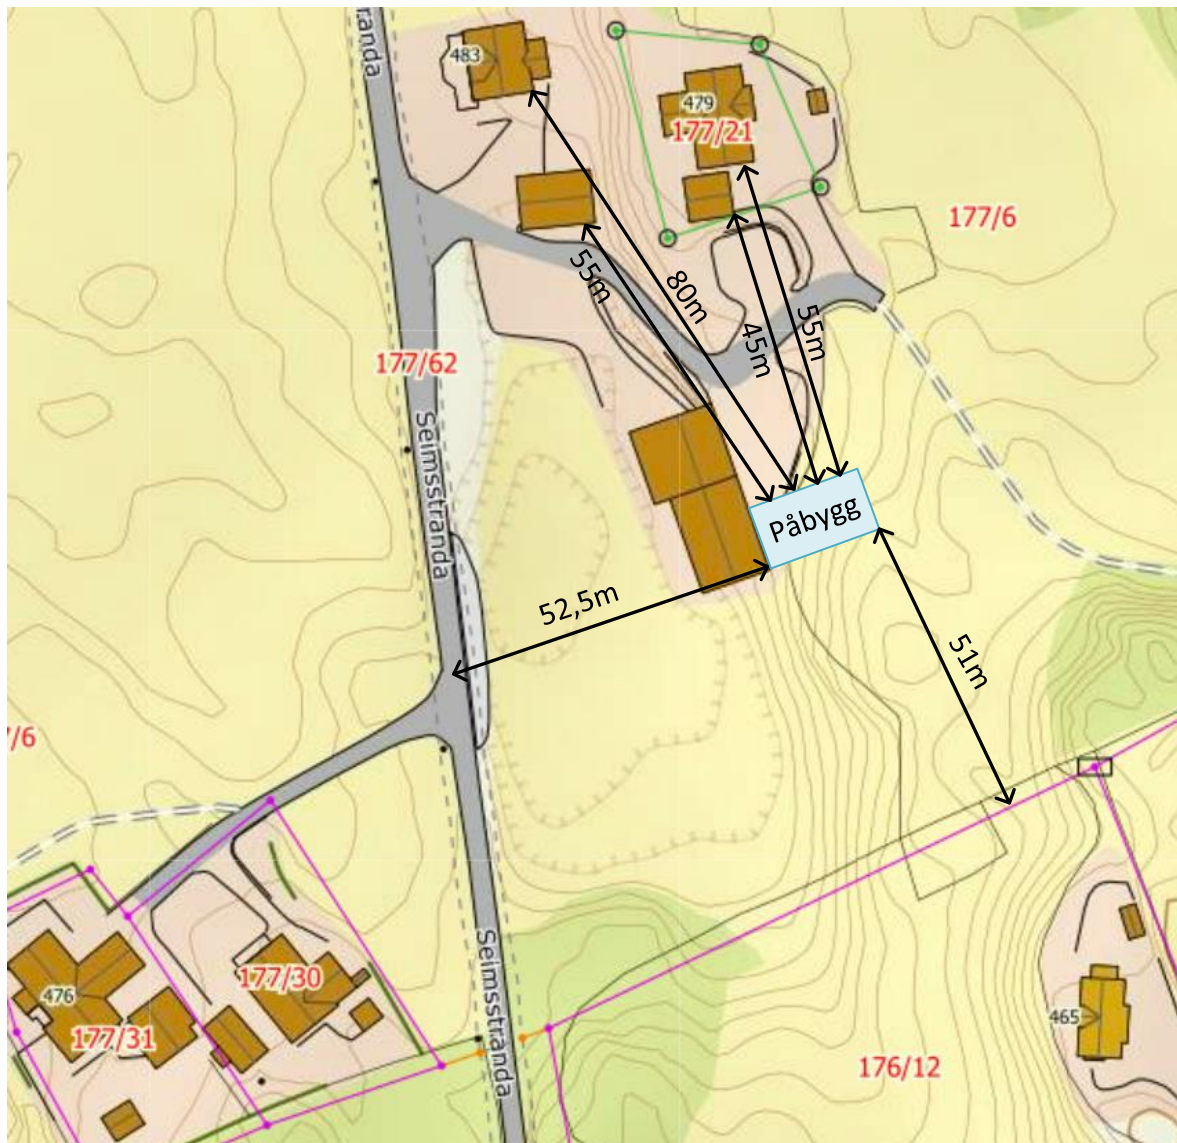

Situasjonskart 177/6

Påbygg av driftsbygning

Søkjar: Johannes Nesse

Org: 921 224 605

E-post: johannesnesse@gmail.com

Mob: 48306073