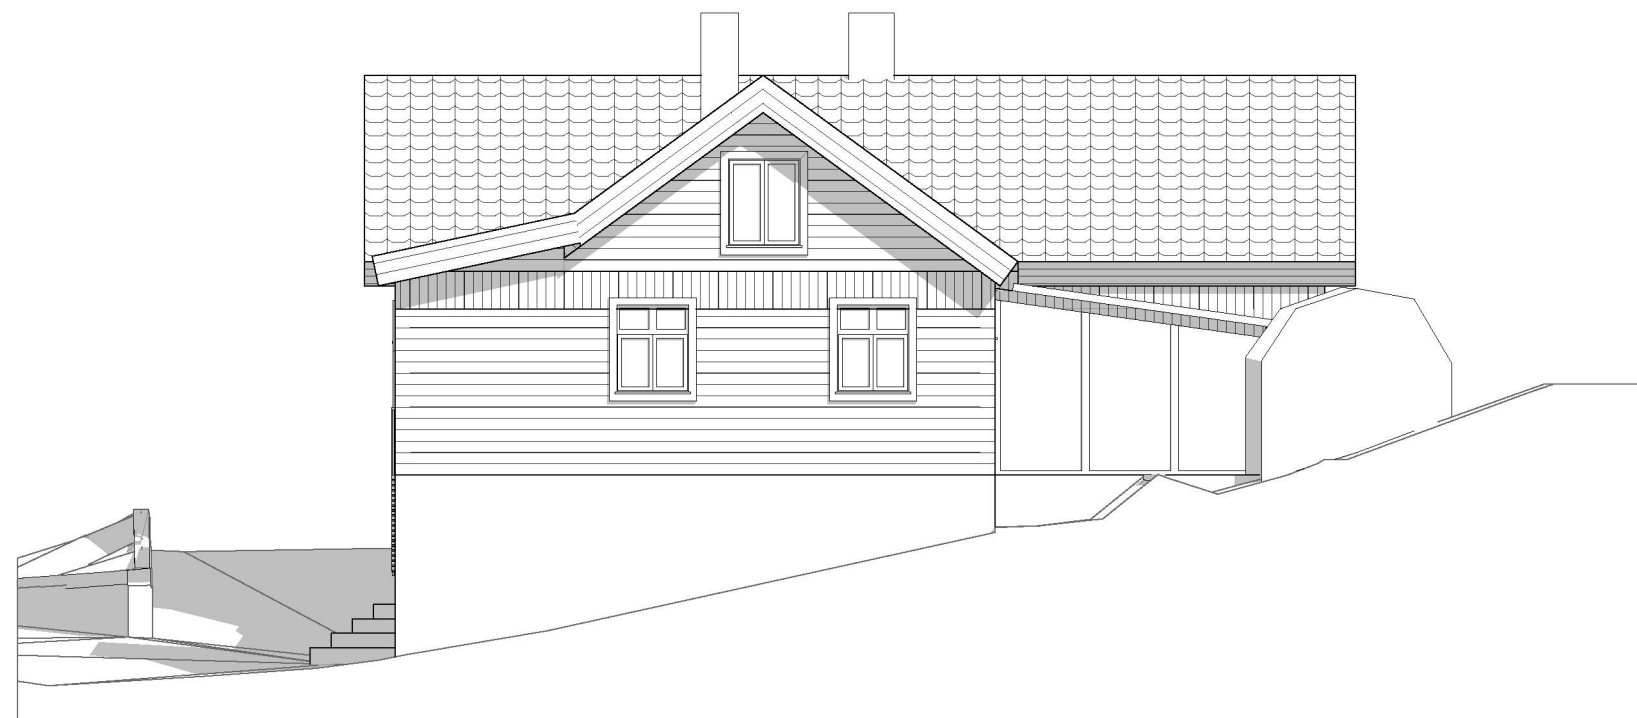

Nord

Vest - Denne fasaden forblir uendra

Prosjekt: Skintveitvegen 40 Tilbygg		Kontroll prosjekt:	
Sign.:	TK	Kontroll:	CTE
Tiltakshaver: Bjørn Lambrechts Skintveitvegen 40 5917 Rosslund		Gnr./Bnr./Festenr.: 345/44	
Prosjekterende: Omega Areal Kvassanesvegen 4 5582 Ølensvåg		 365	
© Alle rettigheter tilhører utførende for prosjektering, kopiering eller bruk av disse tegningene er forbudt uten skriftlig samtykke		Dato: 10.02.22	
Tegning: Fasade Nord og vest 1:100		Målestokk: 1:100	
Tegningsnr.: A40-1		Rev.: .	