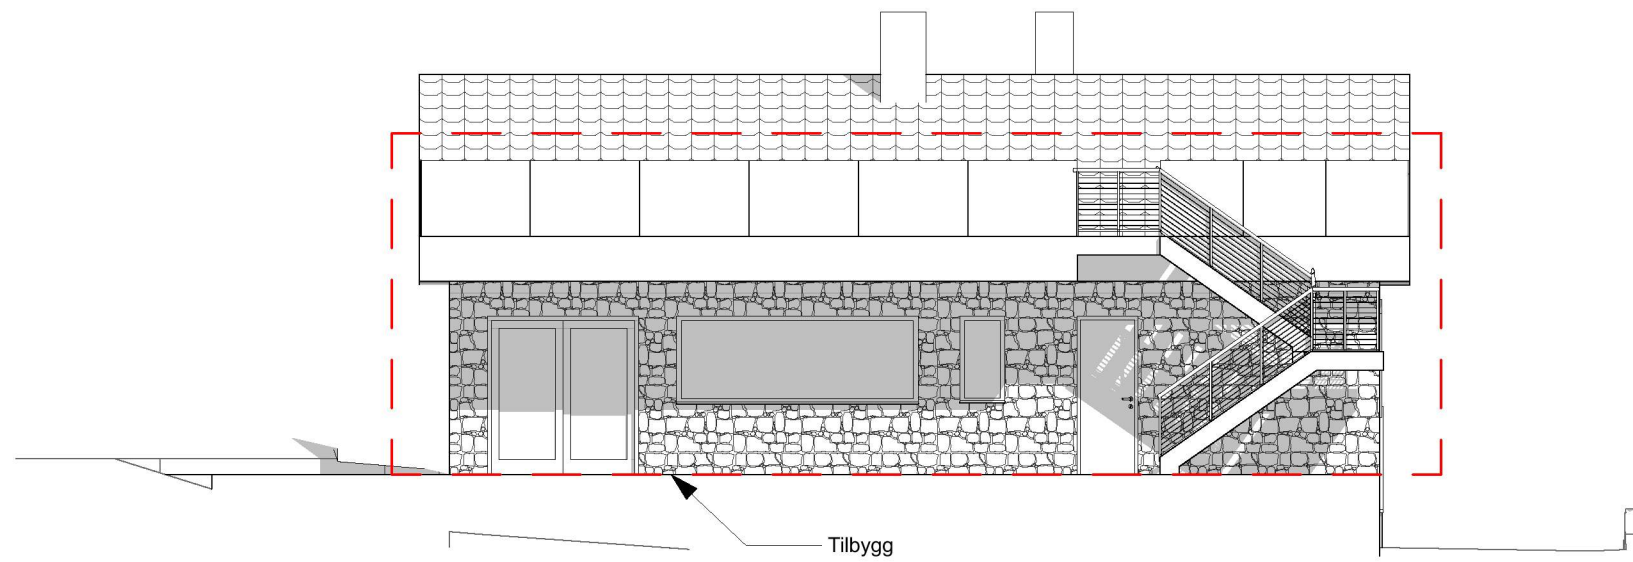

Sør

Aust

Prosjekt: Skintveitvegen 40 Tilbygg		Kontroll prosjekt:	
Sign.:	TK	Kontroll:	CTE
Tiltakshaver: Bjørn Lambrechts Skintveitvegen 40 5917 Rosslund		Gnr./Bnr./Festenr.: 345/44	
Prosjekterende: Omega Areal Kvassanesvegen 4 5582 Ølensvåg		 365	
© Alle rettigheter tilhører utførende for prosjektering, kopiering eller bruk av disse tegningene er forbudt uten skriftlig samtykke		Dato: 10.02.22	
Tegning: Fasade sør og aust 1:100		Målestokk: 1:100	
Tegningsnr.:	A40-2	Rev.:	.