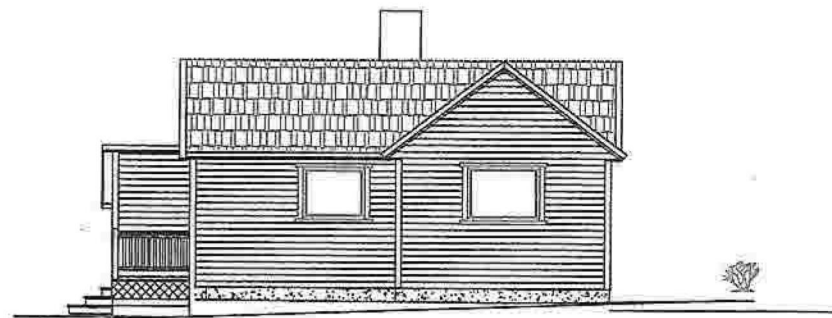

Fasade Syd

Fasade vest

Fasade nord

Fasade øst

Fasader

Byggherre:	Vibeke Eikehaug og Jo Einar Vabø
Adresse:	Krossneset 28
Prosjekt:	Tilbygg
Dato:	19.05.2022
Tegnet av:	SAD
Målestokk:	1:150

Plan

Byggherre	Vibeke Ekshaug og Jo Einar Vabø
Adresse	Krossneset 28
Prosjekt	Tilbygg
Dato	19.05.2022
Tegnet av:	SAD
Målestokk	1:150