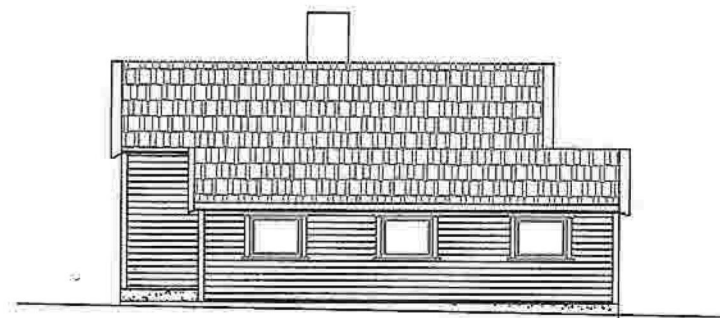

Fasade Syd

Fasade vest

Fasade nord

Fasade øst

Fasader

Byggherre:	Vibeke Eikehaug og Jo Einar Vabø
Adresse:	Krossneset 28
Prosjekt:	Tilbygg
Dato:	19.05.2022
Tegnet av:	SAD
Målestokk:	1:150

Plan

Byggherre	Vibeke Ekshaug og Jo Einar Vabø
Adresse	Krossneset 28
Prosjekt	Tilbygg
Dato	19.05.2022
Tegnet av:	SAD
Målestokk	1:150