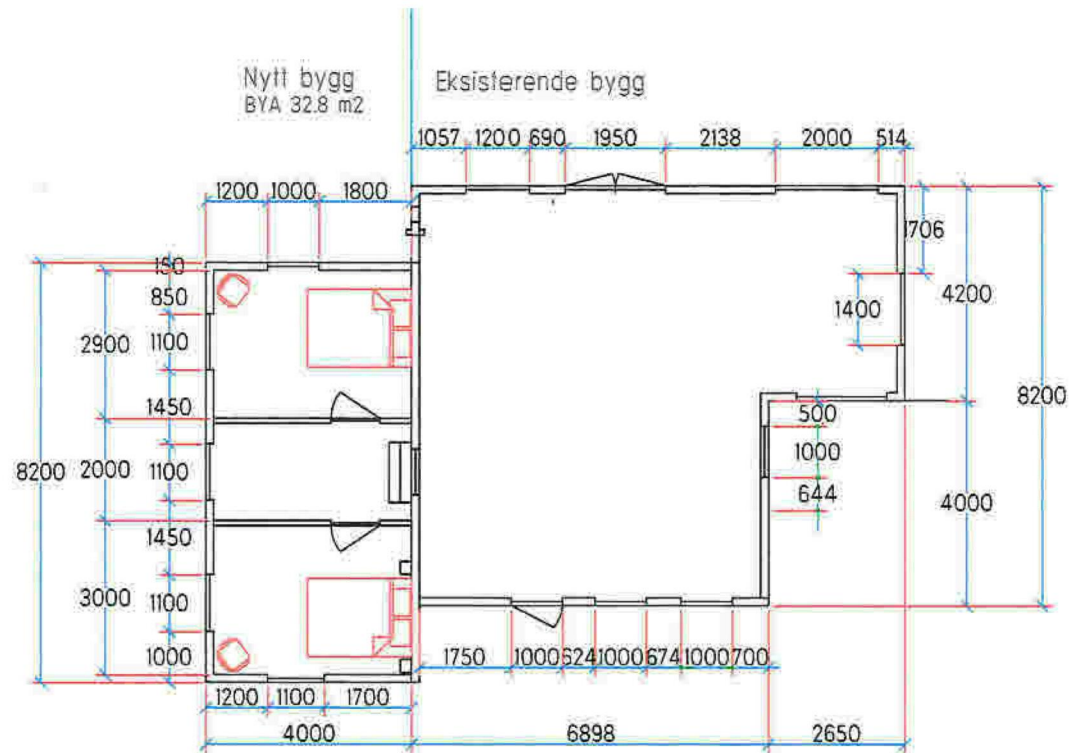

Fasade Syd

Fasade vest

Fasade nord

Fasade øst

Fasader

Byggherre:	Vibeke Eikehaug og Jo Einar Vabø
Adresse:	Krossneset 28
Prosjekt:	Tilbygg
Dato:	19.05.2022
Tegnet av:	SAD
Målestokk:	1:150

Plan

Byggherre	Vibeke Ekshaug og Jo Einar Vabø
Adresse	Krossneset 28
Prosjekt	Tilbygg
Dato	19.05.2022
Tegnet av:	SAD
Målestokk	1:150