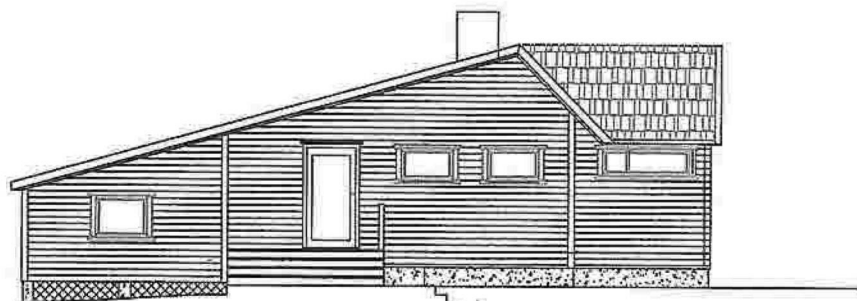

Fasade Syd

Fasade vest

Fasade nord

Fasade øst

Fasader

Byggherre:	Vibeke Eikehaug og Jo Einar Vabø
Adresse:	Krossneset 28
Prosjekt:	Tilbygg
Dato:	19.05.2022
Tegnet av:	SAD
Målestokk:	1:150

Plan

Byggherre	Vibeke Ekshaug og Jo Einar Vabø
Adresse	Krossneset 28
Prosjekt	Tilbygg
Dato	19.05.2022
Tegnet av:	SAD
Målestokk	1:150