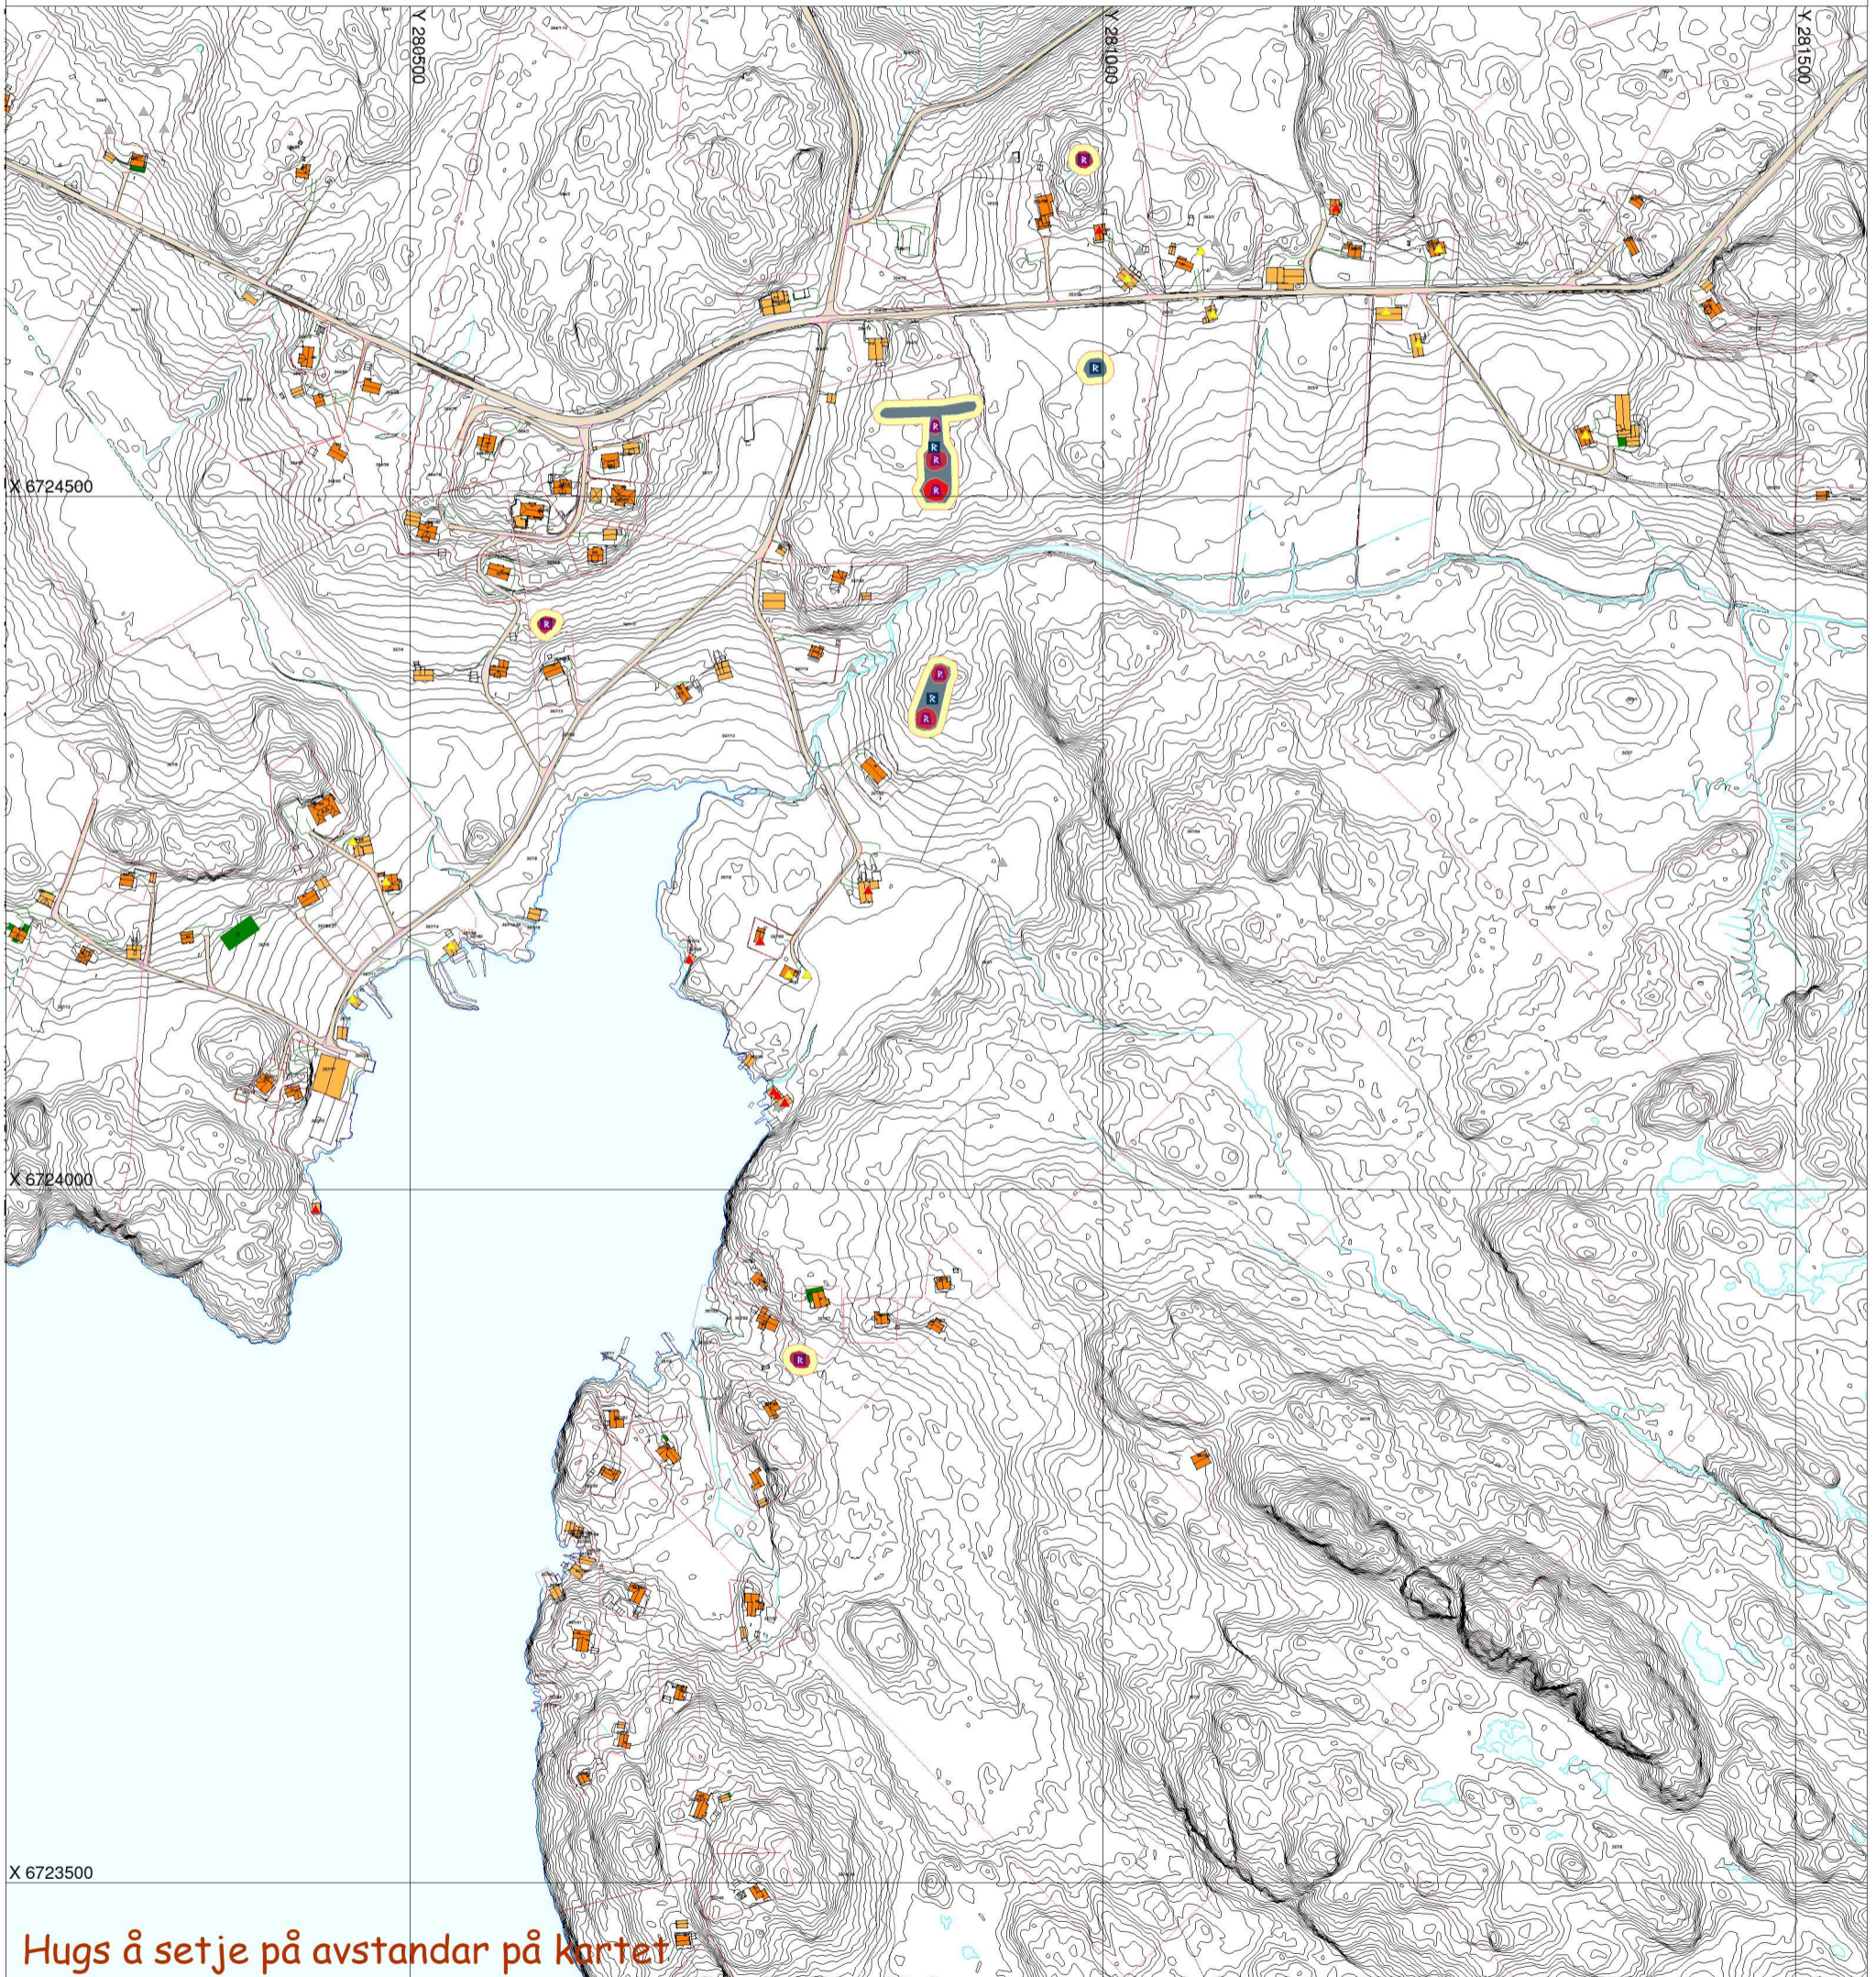

SITUASJONSKART

Gnr/Bnr: Gnr 351 bnr 1 m. flere
Adresse:
Eigar/søkar:

Kvalitet : FKB-B

Gjeldande plan :
Planformål :

Vår referanse: HOK

Sign.

Målestokk: 1:5000
Dato: 27.08.2020

ALVER
KOMMUNE

- | | | | |
|---|------------------------|---|------------|
|  | Gjerde |  | Bolighus |
|  | Usikker eigedomsgrense |  | Andre bygg |
|  | Målt eigedomsgrense | | |

Hugs å setje på avstandar på kartet

SITUASJONSPLAN

 Tiltak

Underskrift Situasjonsplan

Dato