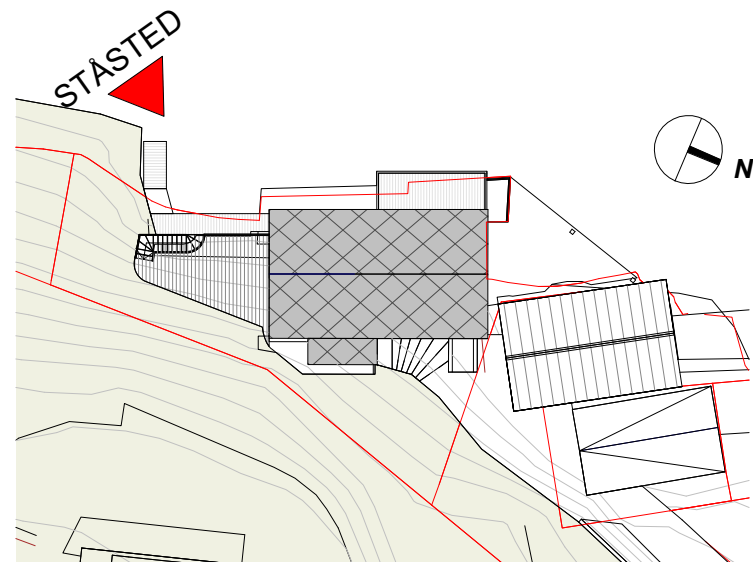

FØR_SØR FASADE

NY_SØR FASADE

HENVISNINGSPAN

RAMMESØKNAD

Nr	Beskrivelse	Dato	Av
Revisjoner			
ANNE RIKKE og TRYGVE BJØRKHAUG KYRKJEVEGEN 89, 5911 ALVERSUND (Gbnr.139/89)			
ILLUSTRASJONER SØR FASADE - EKS. og NY SITUASJON			
ILLUSTRASJON	1 - 400	FORMÅL	REVISJON
TEKNIK	SK	PROSJEKT NR	TEGN NR
KONTROLLERT	AC	2597	1300
DATO	11.05.2022		
FORNÅR			