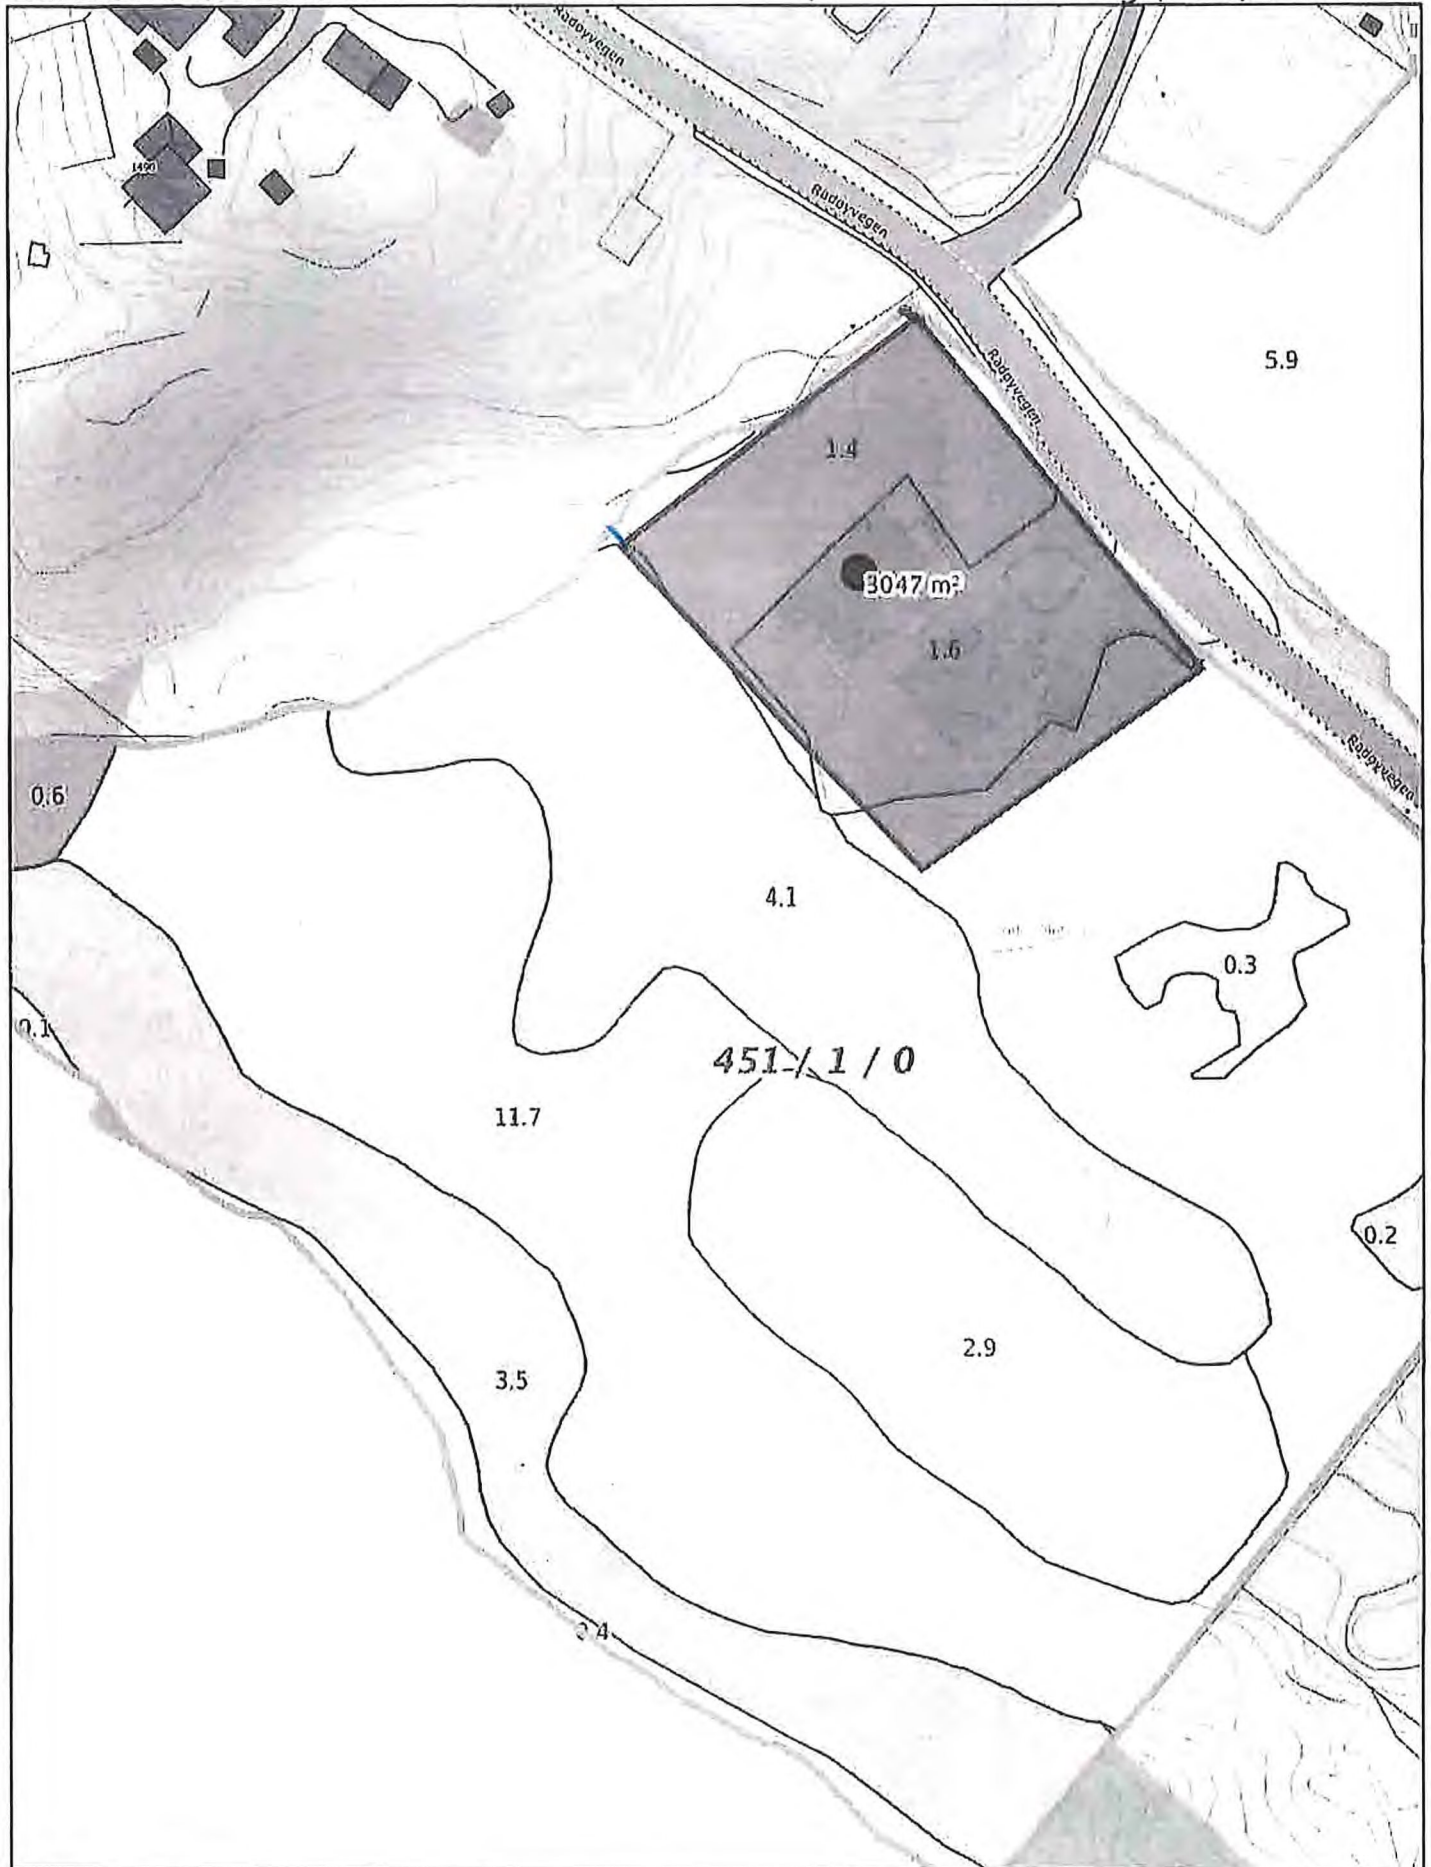

*Nærsteg  
Jun vest  
delt på jord  
alt til br. 2*

Målestokk 1:5000 ved A4 stående utskrift

0 10 20 30m

Målestokk 1:1000 ved A4 stående utskrift