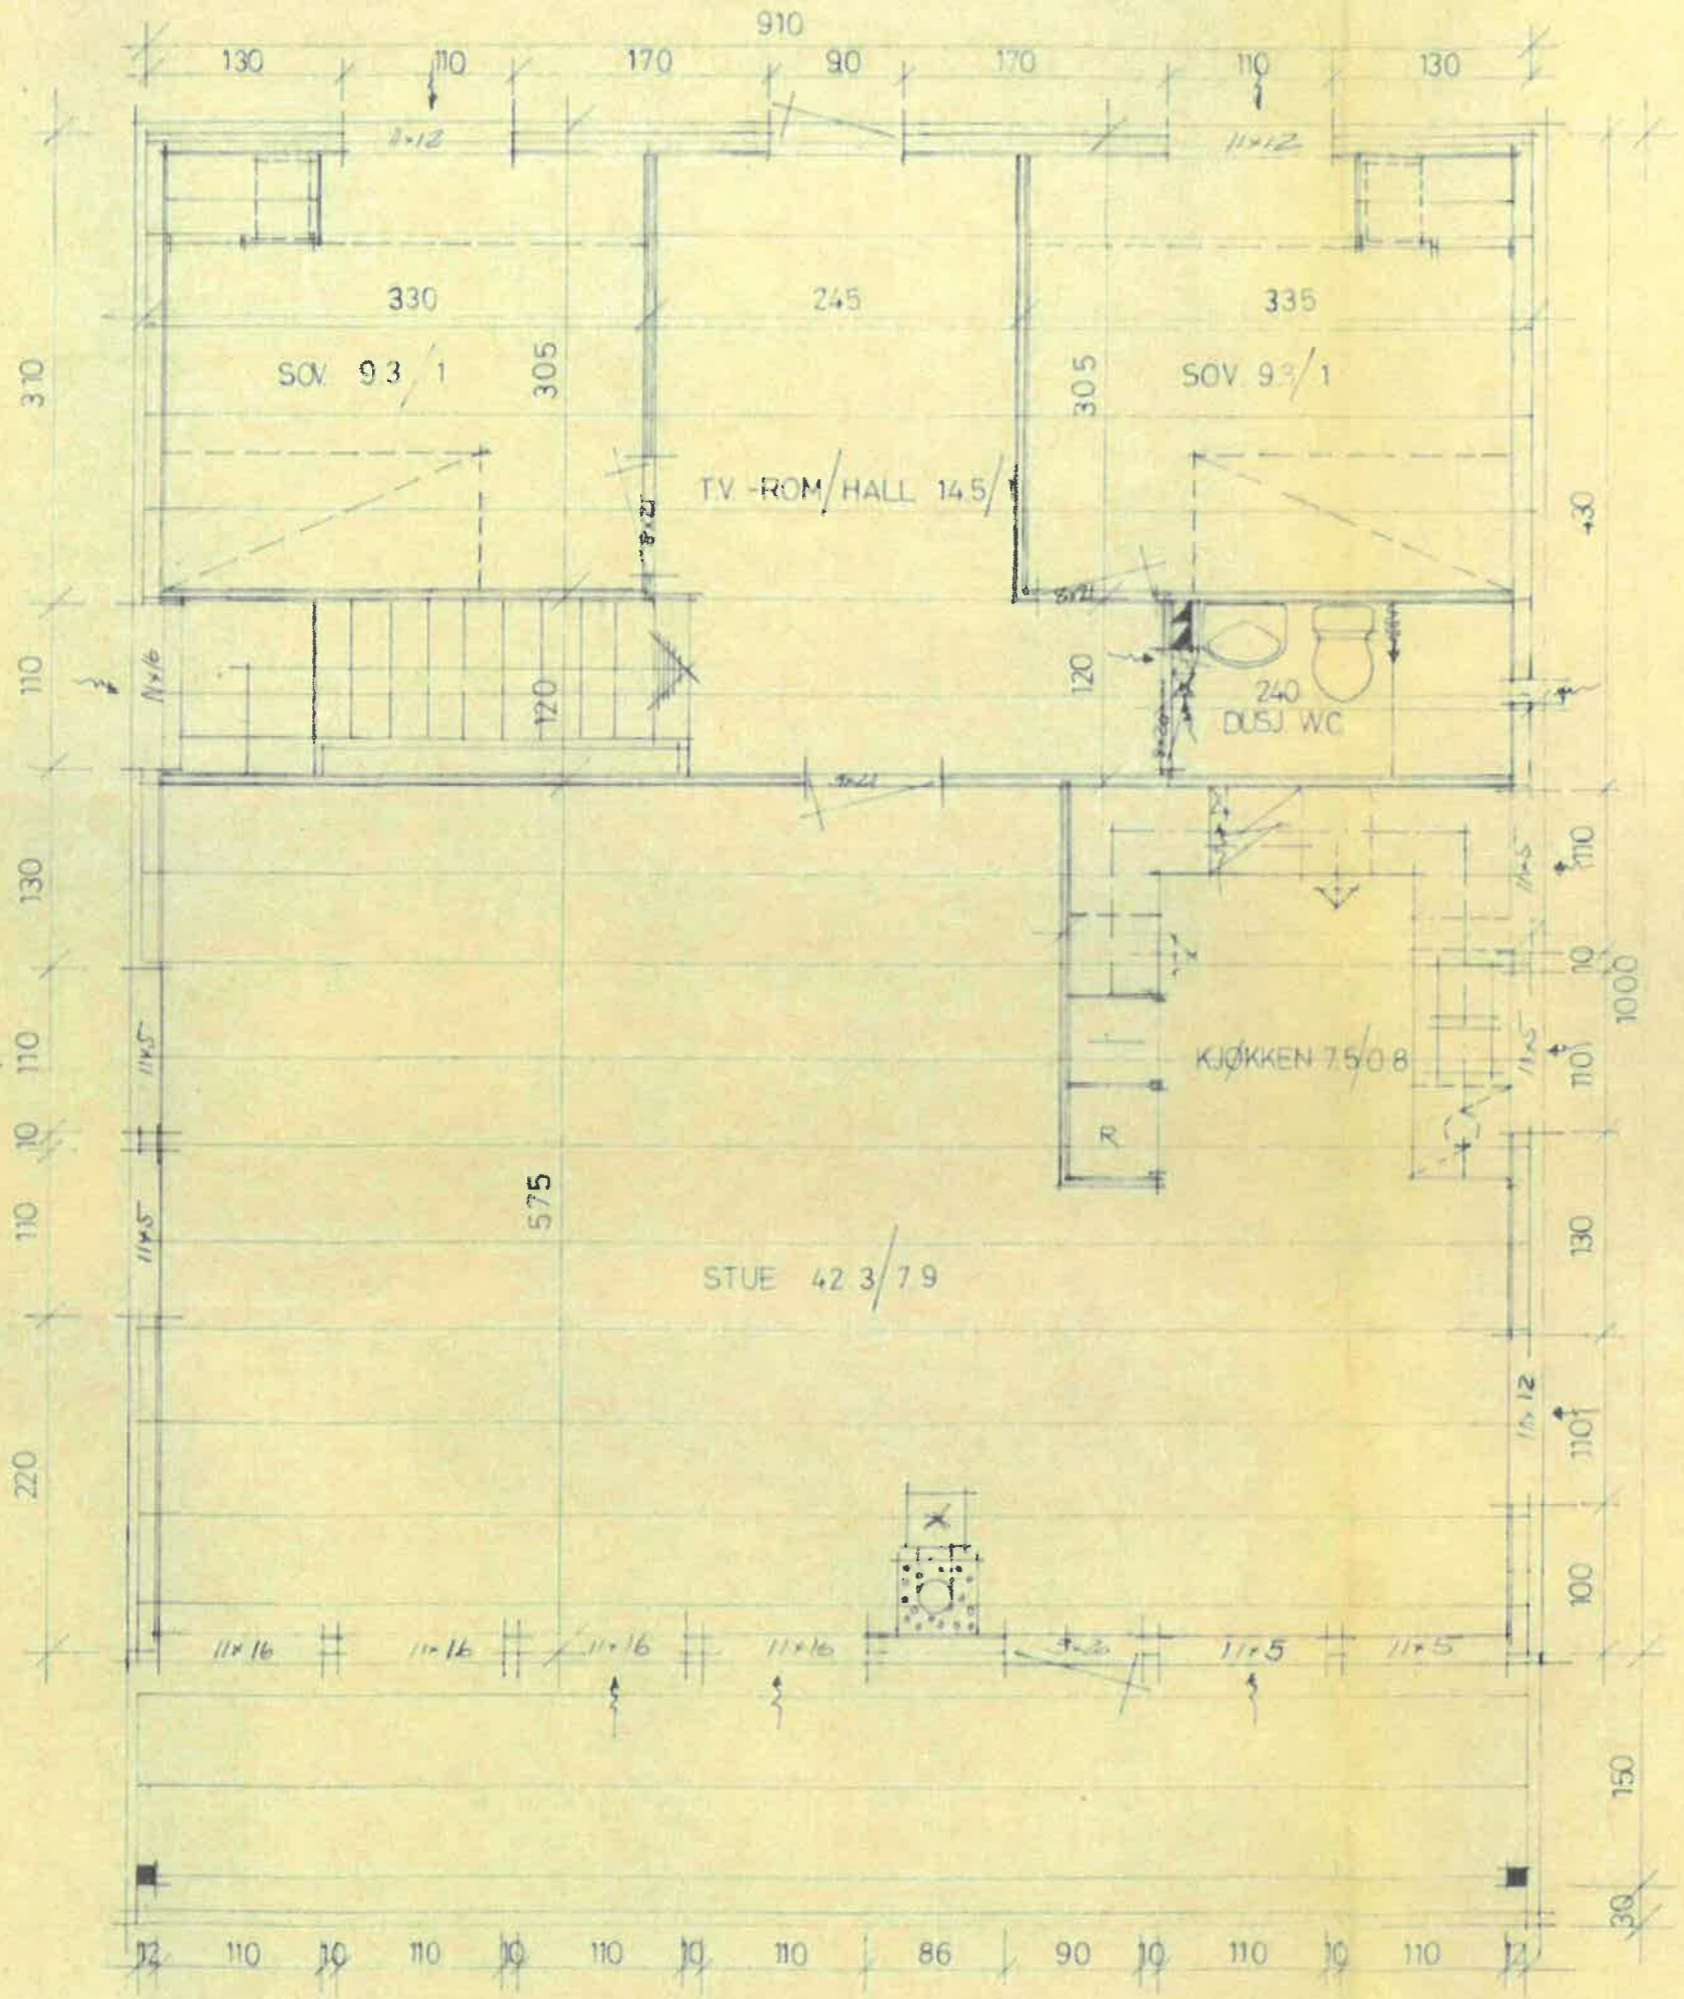

LINDS ANSTAVNE
 01269 00.05.80
 Arkiv nr. 188-108

ARKIV

HANDSAM
 12 JUNI 1984
 BYGNINGSUTVALGET
 TOR IJSENES
 ISDALSGATE
 TEGNET AV ILLI

Prosjekt:	12 JUNI 84	Tegning nr.:	Målestokk:	1:50
Tegning nr.:	ETASJEPÅNEN	Bergen den:	18/3-80	
Byggherre:	TOR IJSENES	Oppdrag nr.:	34/80	
Byggesjef:	ISDALSGATE	Berter den:		
Byggesjef:	TEGNET AV ILLI			
Levertid:	A/S SIEVNEBØ, 5125 BØVÅGEN	edr		