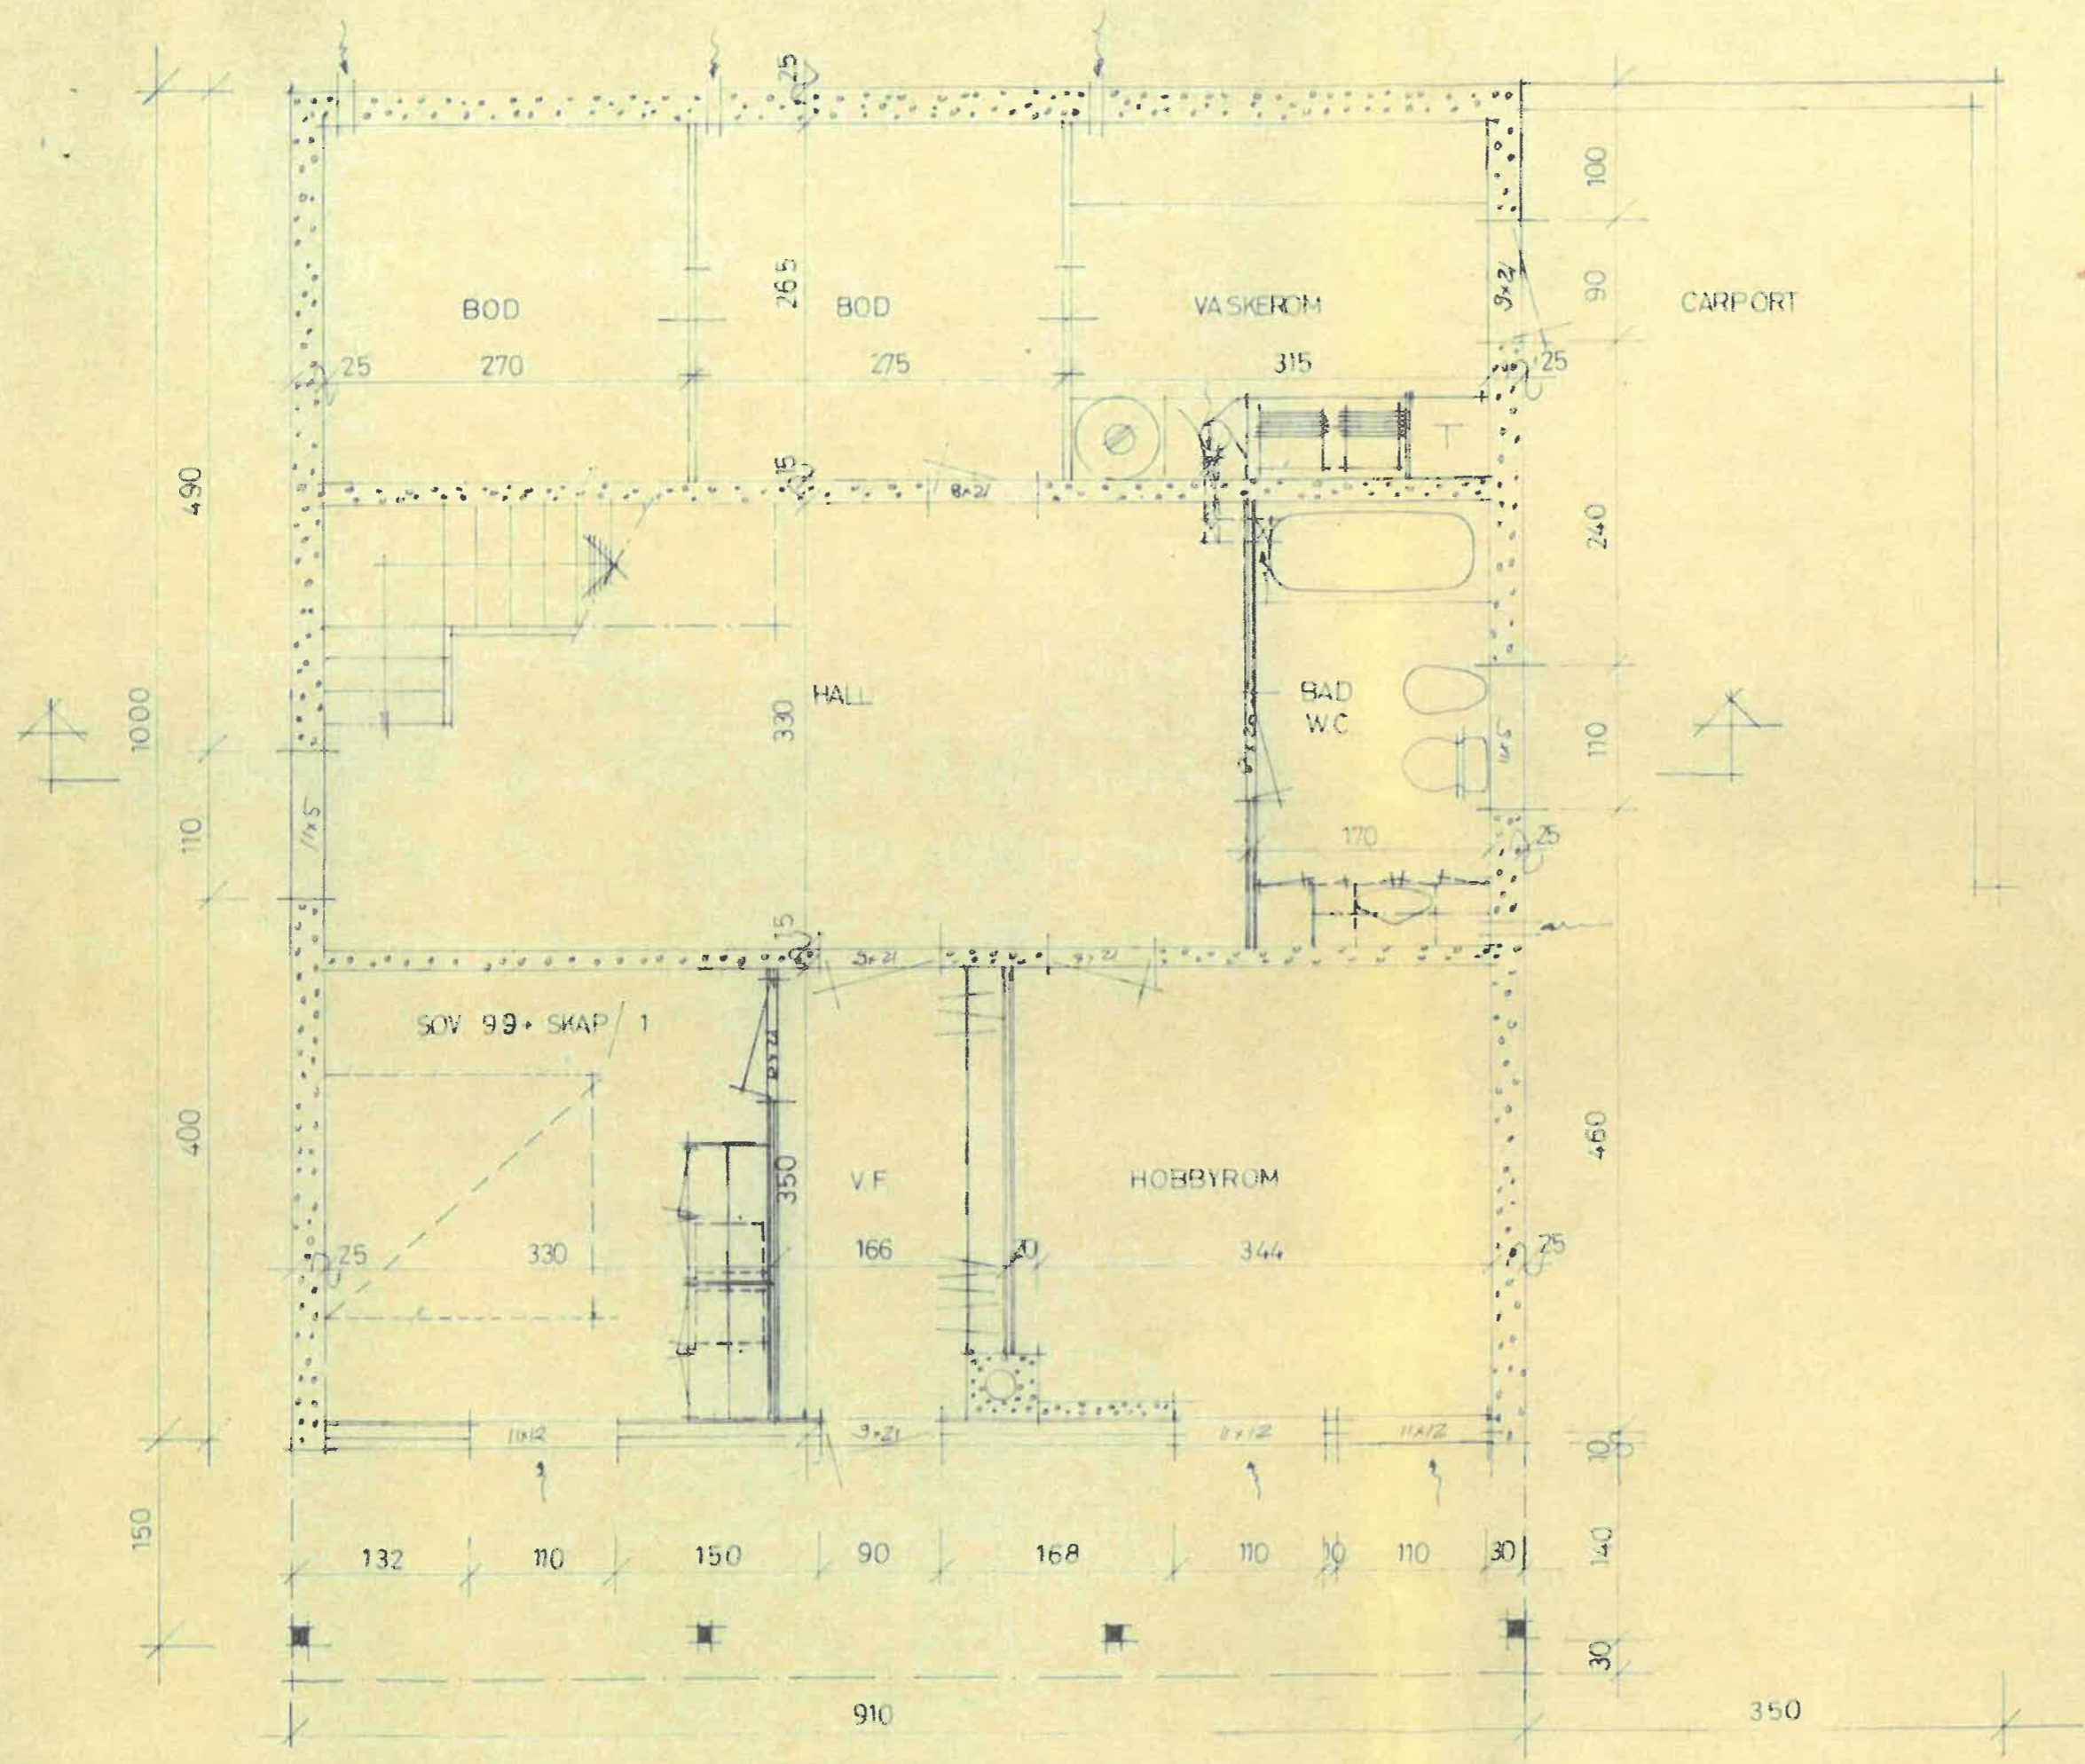

01269 090580
Arkiv nr. 188-108

ARKIV

HIBA
DOMKIRKEGT. 3 · 5000 BERGEN
TELEFON 06 · 21 36 30

Prosjekt: REV. HIBA 54 Tegning nr. 1.50
Tegning ved: KJELLERLAND 18/3-80
Byggherre: TOR VISNES Oppdrag nr. 34/80
Bygghuset: ISDALSTØ 8. nr. 8. nr.
Bygghuset: TEGNET NYTT 8. nr.
Innveier: A/S STEVNEBØ, 5125 BRØVÅGEN edf

HANDBAMMELAND
12. JUNI 1980