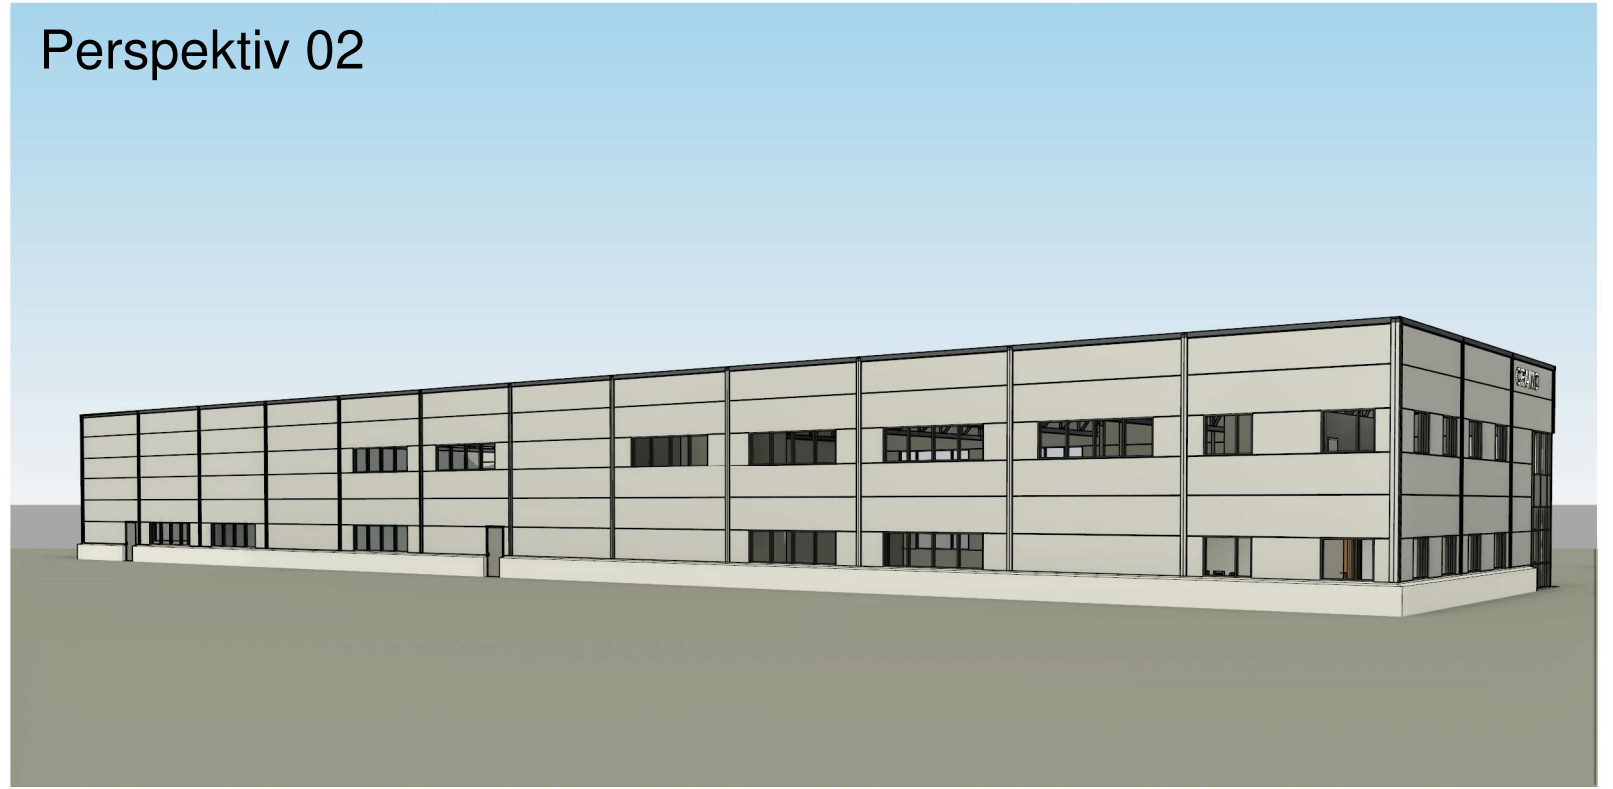

Perspektiv 01

Perspektiv 02

Perspektiv 03

**HELGESEN TEKNISKE BYGG AS**  
5281 Valestrandsfossen  
T: 56 19 34 00    www.htb.no

Oppdragsgiver  
**Seljelid Truckutleie AS**

Alver  
STOREMYRA 233  
5954 MONGSTAD

127/108

Prosjektnr.  
5484

Prosjekt  
**Nybygg Cramo Storemyra**

Målestokk  
/ A3

Tegning  
**Perspektiv**

Tegn.  
KG

Kontr.  
RL

Tegningsnummer  
**A-310**