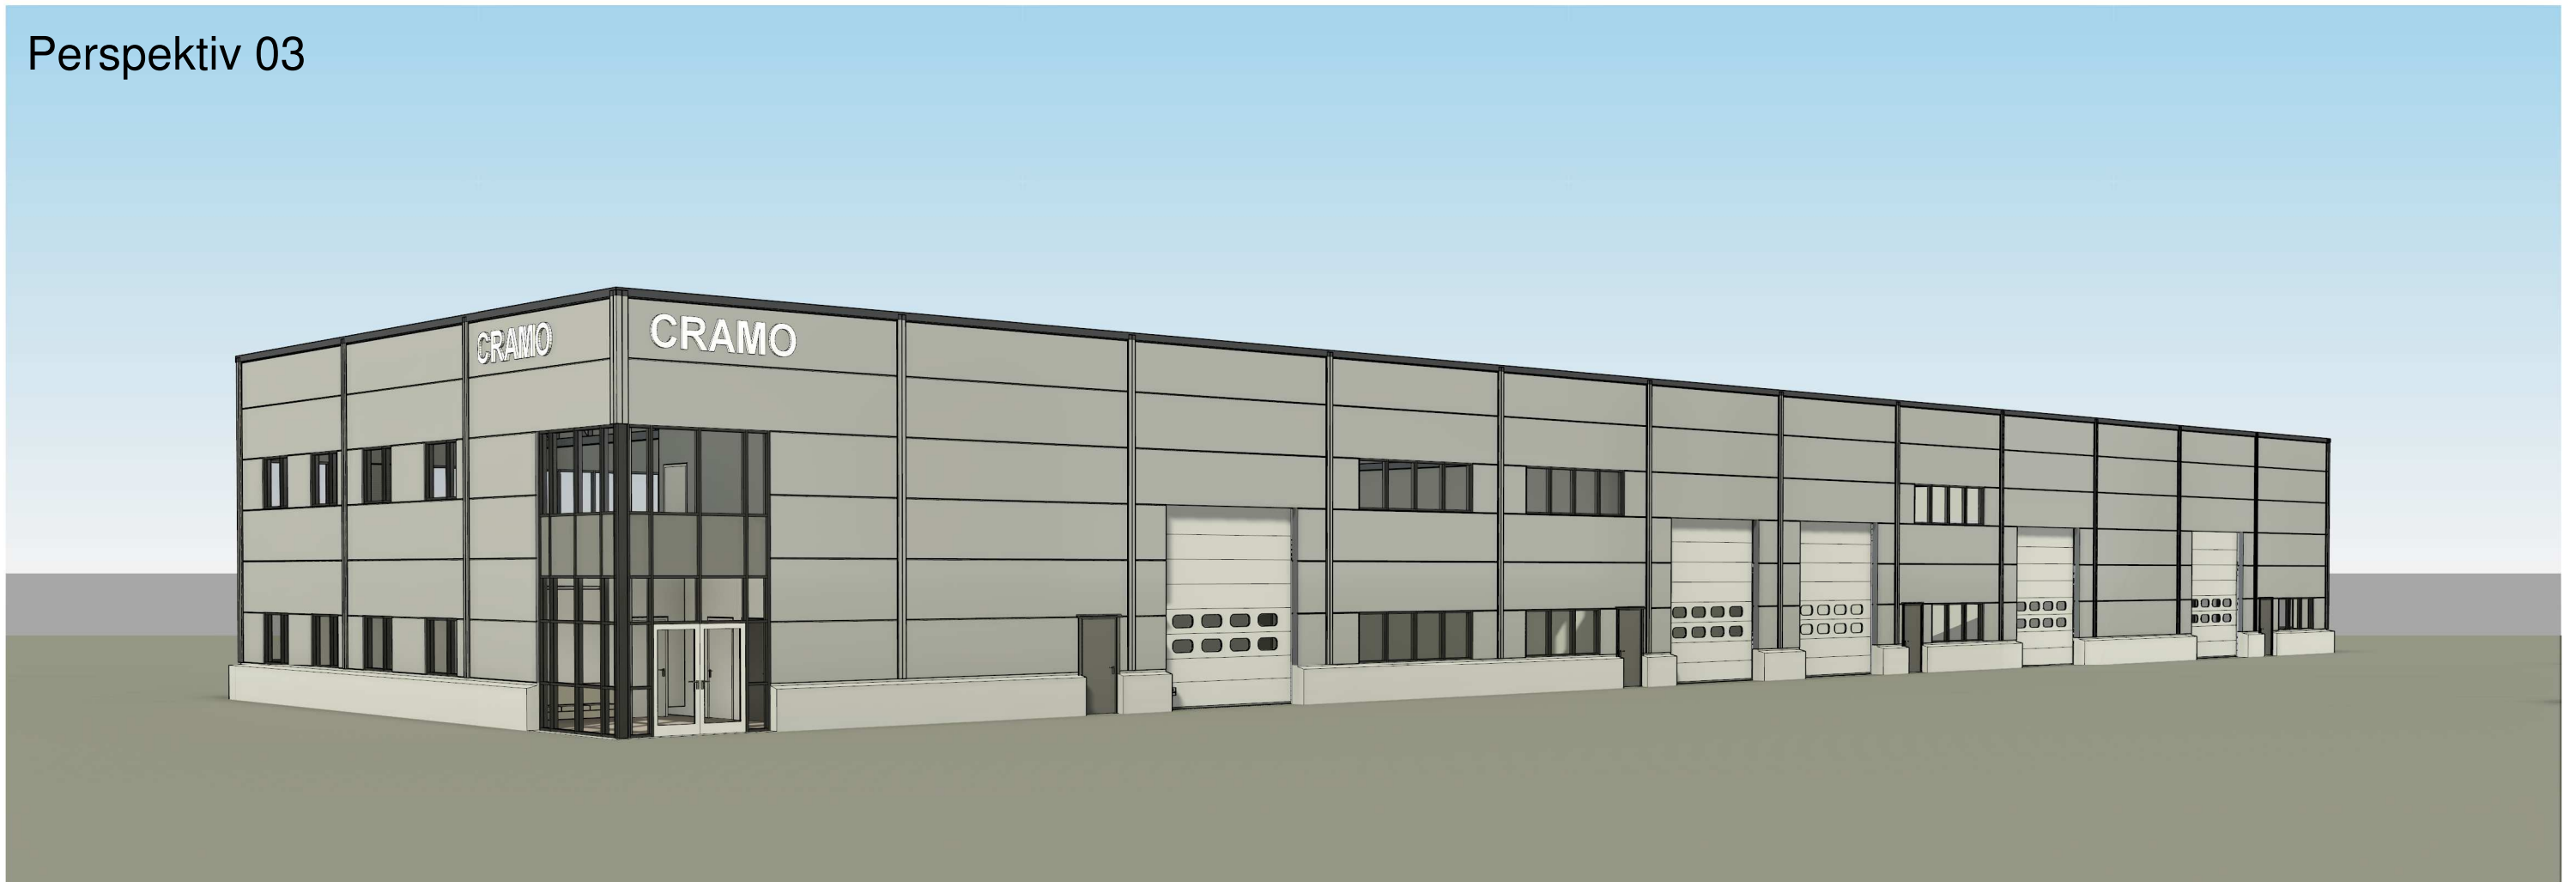

Perspektiv 01

Perspektiv 02

Perspektiv 03

**HELGESEN TEKNISKE BYGG AS**  
5281 Valestrandsfossen  
T: 56 19 34 00    www.htb.no

Oppdragsgiver  
**Seljelid Truckutleie AS**

Alver  
STOREMYRA 233  
5954 MONGSTAD

127/108

Prosjektnr.  
5484

Prosjekt  
**Nybygg Cramo Storemyra**

Målestokk  
/ A3

Tegning  
**Perspektiv**

Tegn.  
KG

Kontr.  
RL

Tegningsnummer  
**A-310**