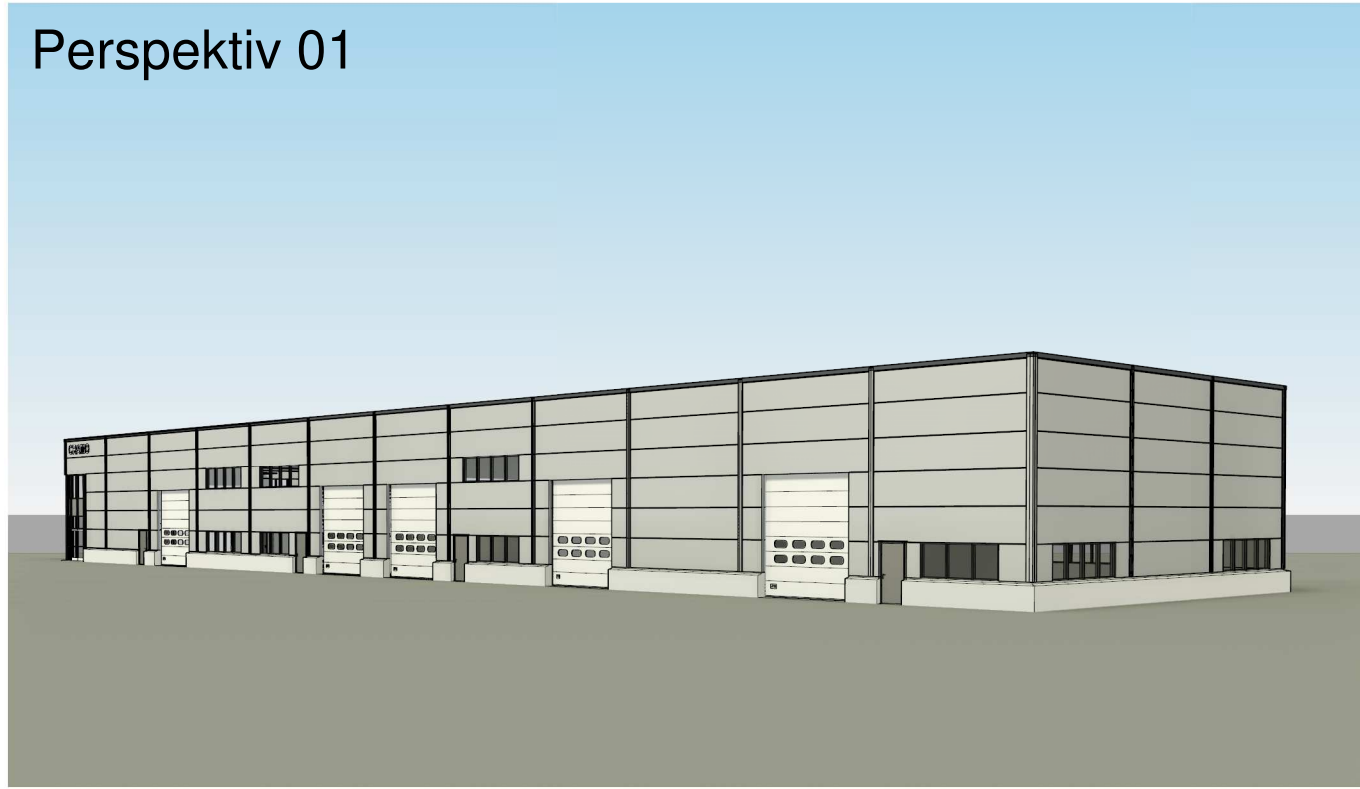

Perspektiv 01

Perspektiv 02

Perspektiv 03

**HELGESEN TEKNISKE BYGG AS**  
5281 Valestrandsfossen  
T: 56 19 34 00    www.htb.no

Oppdragsgiver  
**Seljelid Truckutleie AS**

Alver  
STOREMYRA 233  
5954 MONGSTAD

127/108

Prosjektnr.  
5484

Prosjekt  
**Nybygg Cramo Storemyra**

Målestokk  
/ A3

Tegning  
**Perspektiv**

Tegn.  
KG

Kontr.  
RL

Tegningsnummer  
**A-310**