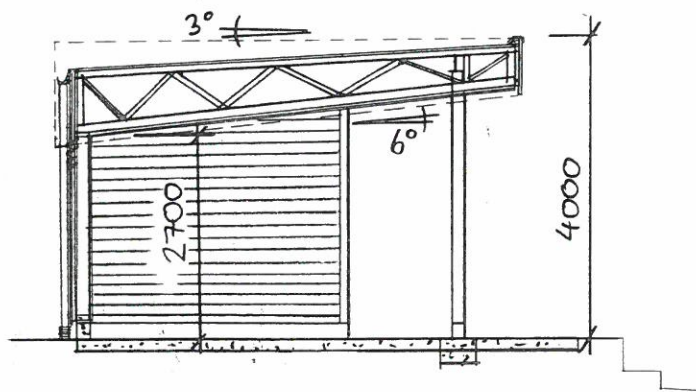

PLAN 1:100

SNITT 1:100

Mjelde Bygg AS

Mjelddalen 85

5286 Haus

56397878 | hei@mjeldebygg.no | www.mjeldebygg.no

ALVER KOMMUNE
TAKOVERBYGG FREKHAUG TORG
GBNR 323/490

18.08.22 DA