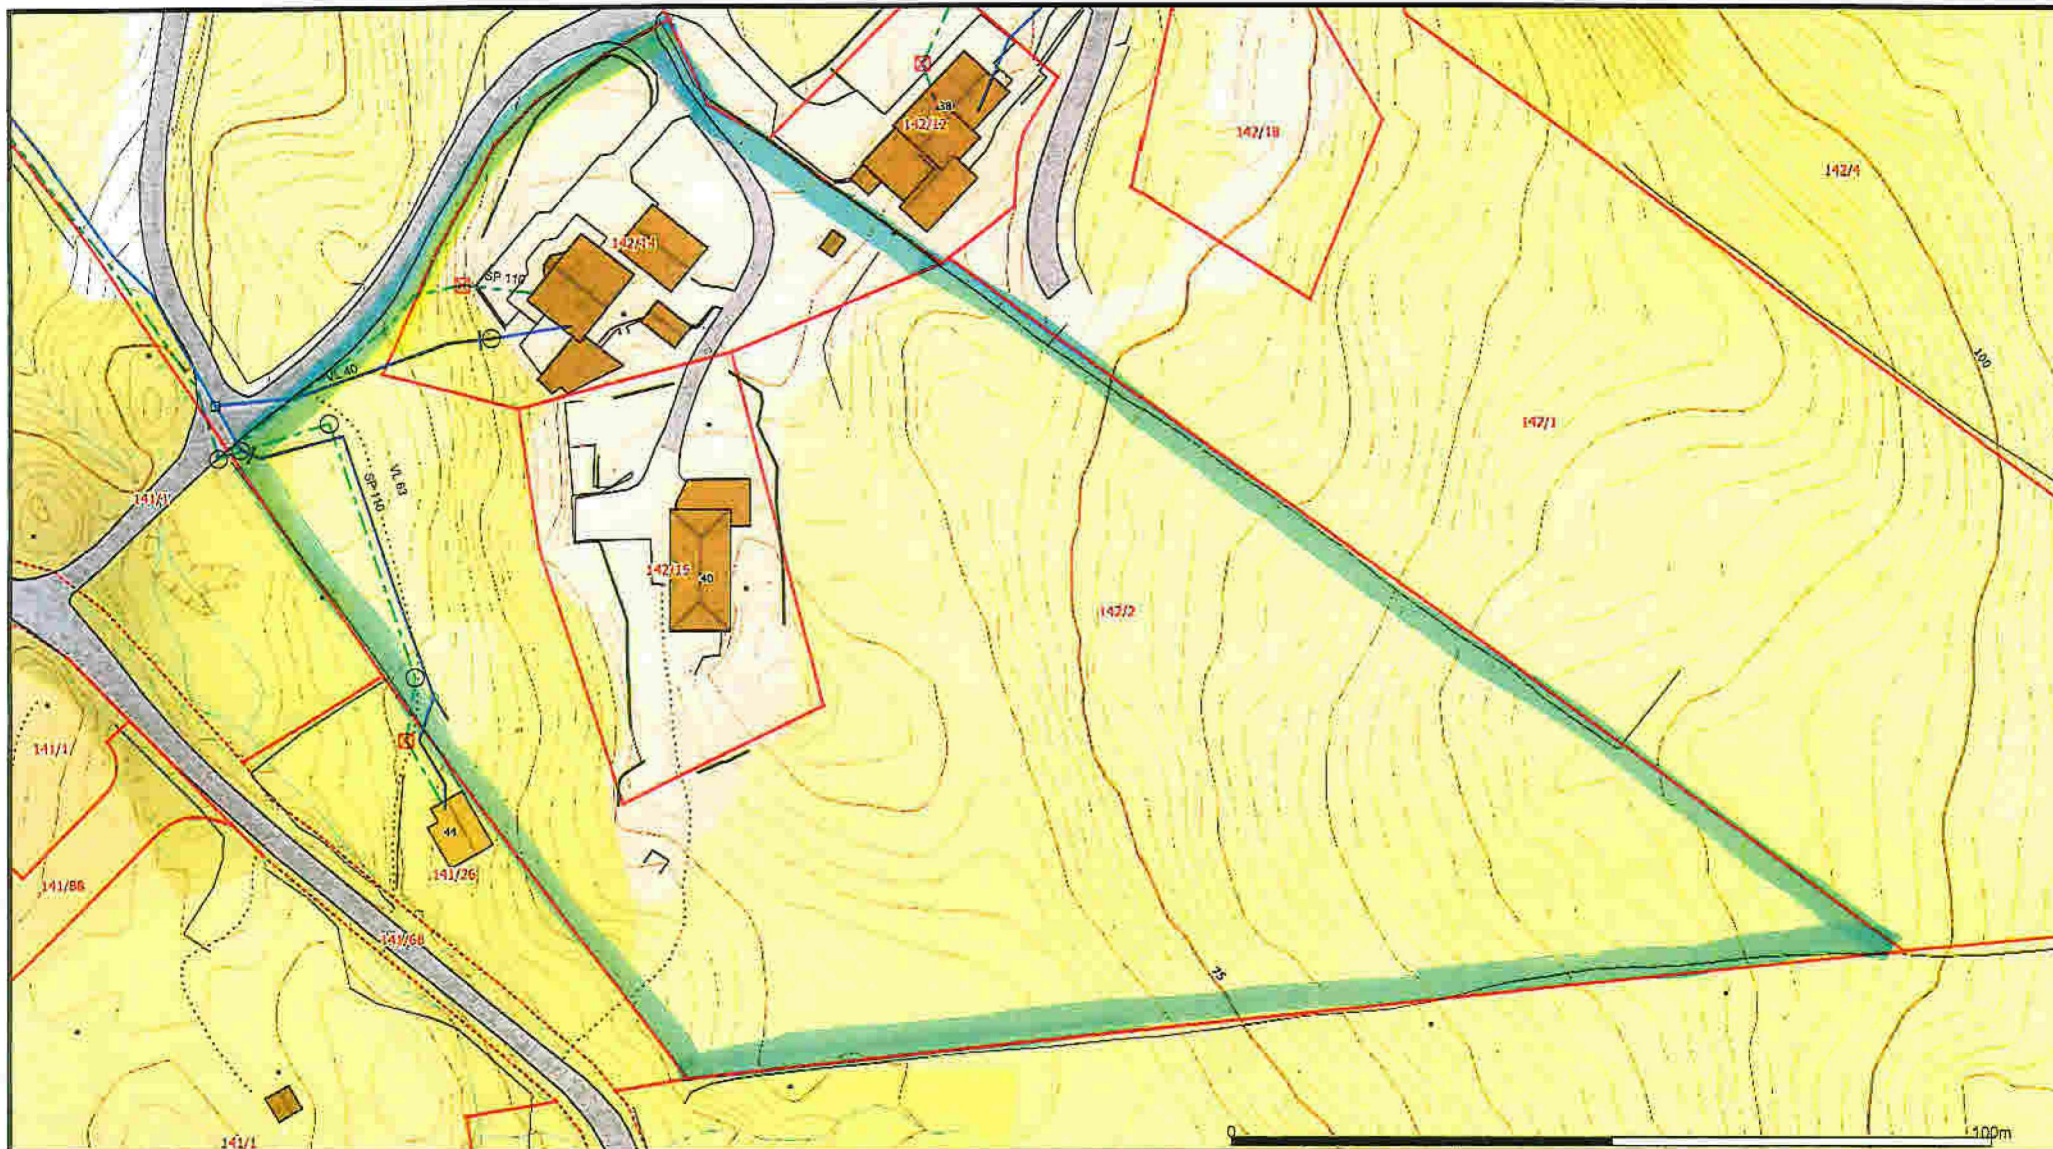

	Målte Grenser		Større bustader
	Registrerte Grenser		Hytte/feriehus
	Udefinert grenser		Garasje/uthus
	Terrengmålte grense		Industri/lager
	Konstruert grensepunkt		Andre bygg
	Bolig		
	Bustad m/leilighet		
	Våningetas		

Lindås kommune
VVA avdeling

Dato: 2018.03.04
Sign: AK

Målestokk
1:2000

Beliggenhet og høyder må oppfattes som orienterende.

- Målte Grenser
- - - Registrerte Grenser
- ⊗ Udefinert grenser
- ⌄ Terrengmålte grense
- ⊕ Konstruert grensepunkt
- Bolig
- Bustad m/øilighet

- Våningsbus
- Større bustader
- Hytte/feriehuis
- Garasje/uthus
- Industri/lager
- Andre bygg

Lindås kommune
VVA avdeling

Dato: 2018.03.04
Sågn: AK

Målestokk:
1:1000

Beliggenhet og høyder må oppfattes som orienterende.