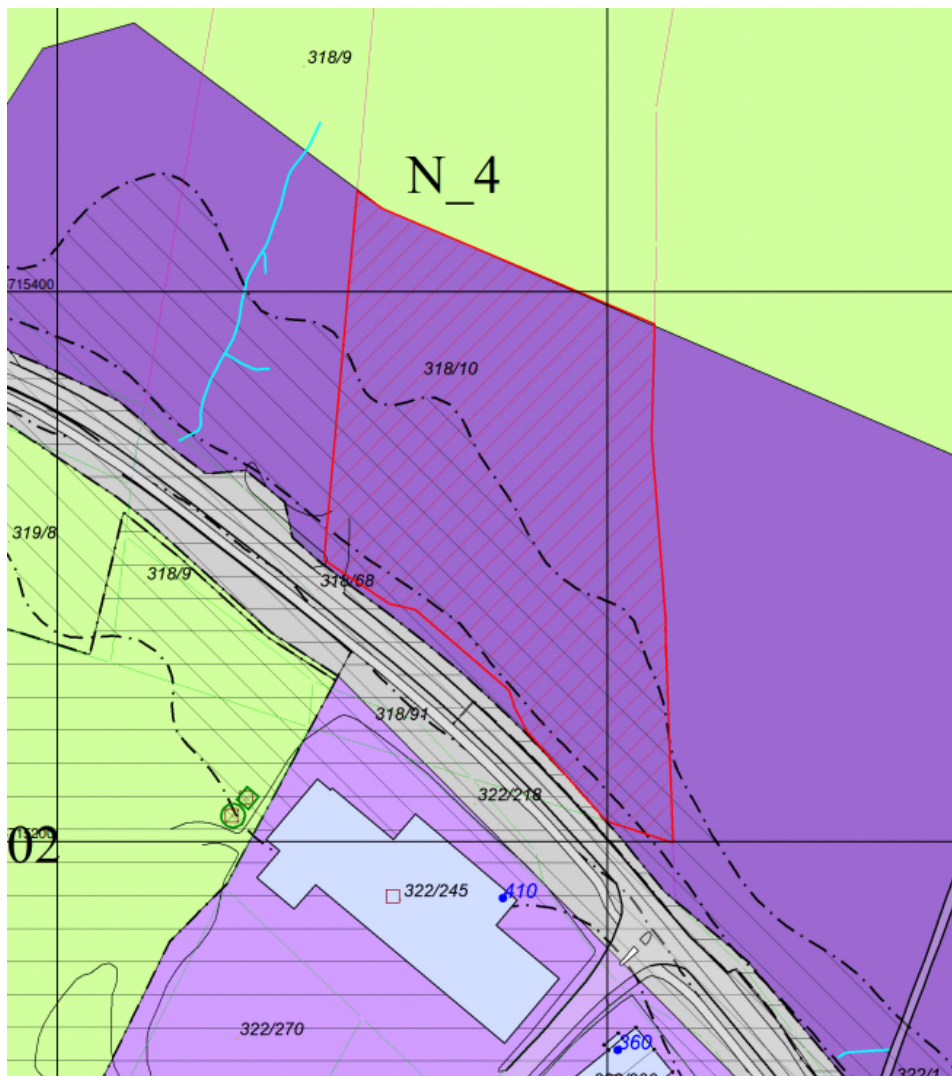

INNSPEL TIL KOMMUNEPLANEN SIN AREALDEL

fra

Per Atle Sæle,

Sagstadvegen 165, 5919 Frekhaug

Eg vil søke om fradele del av gnr. 318, bnr. 10 i Alver kommune. Arealet er ca 18.630 m². Arealet er i kommuneplan for Alver disponert til næring og er vist med rød skravur på kartutsnitt i figur 1. I denne kommuneplanen vil sette i gang reguleringsplan og bygge ut næringsområde.

Figur 1.

Frekhaug, 15. september 2022

Per Atle Sæle