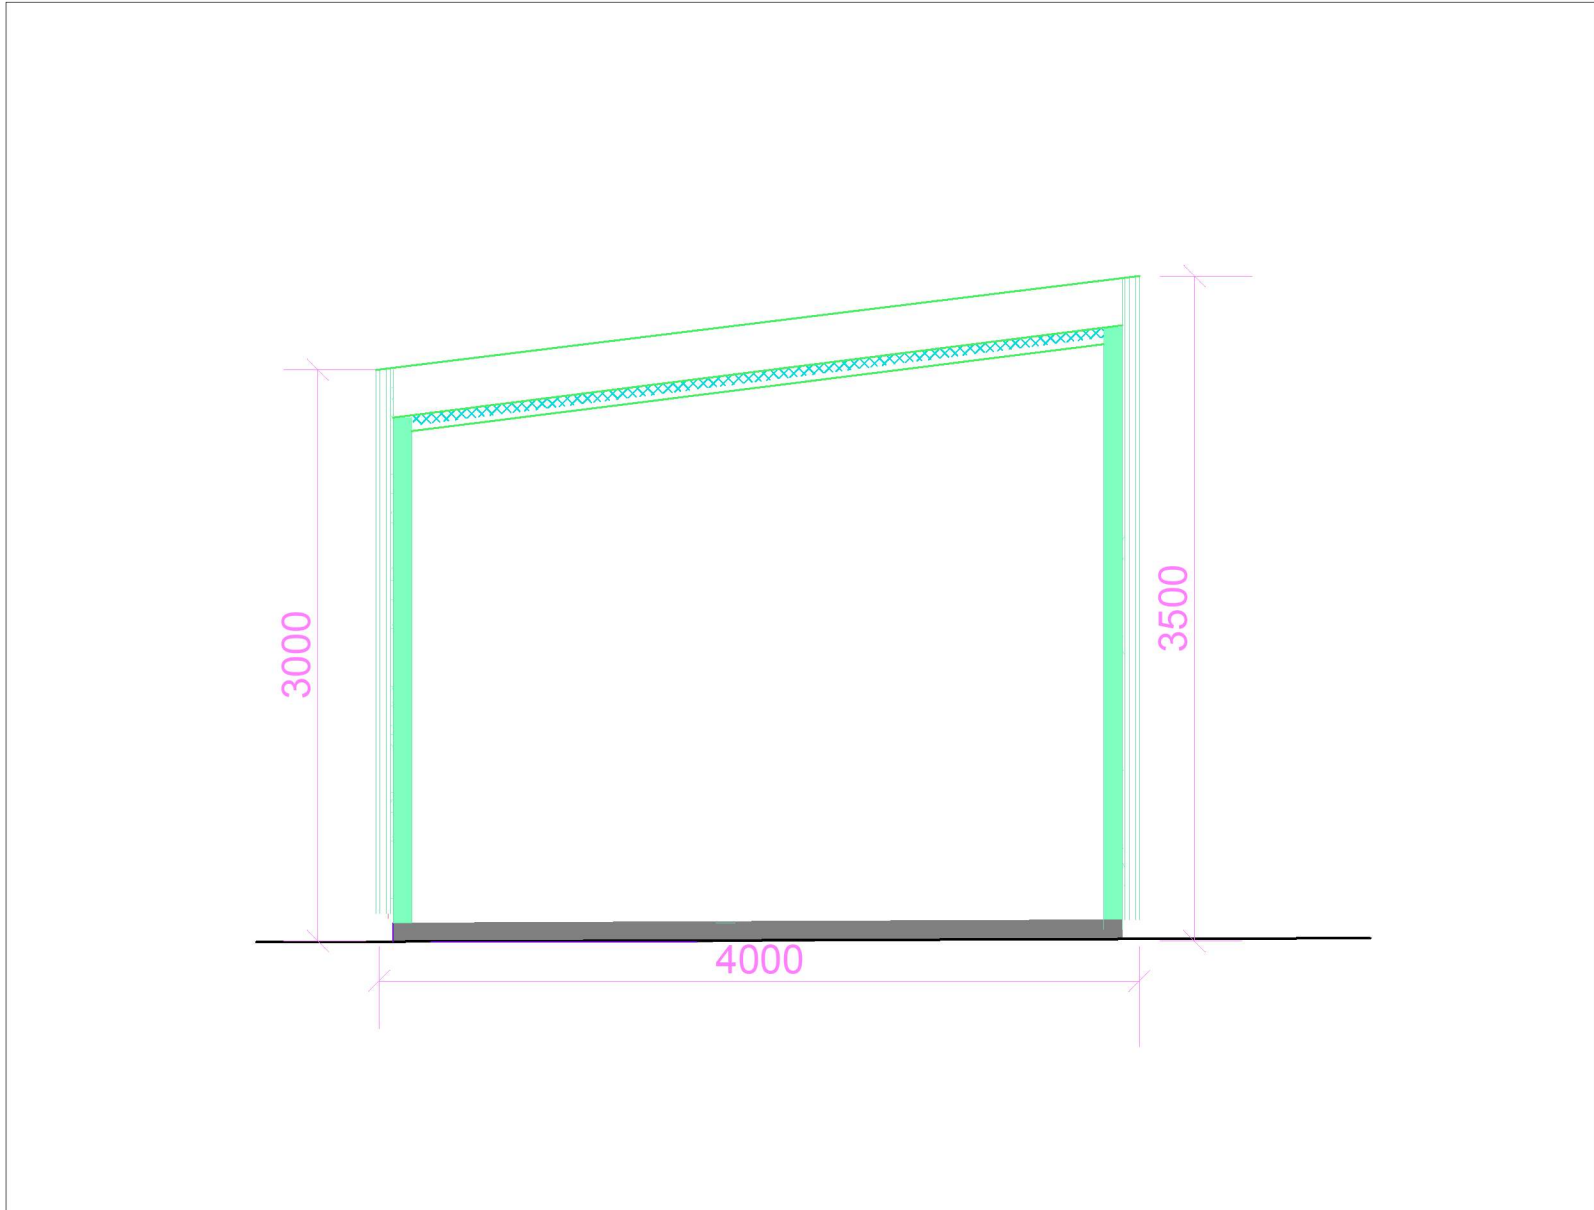

SNITT A - eksisterende bod  
Målestokk 1 : 100

SNITT B - garasje 39A og 39B  
Målestokk 1 : 100

SNITT C - 39C  
Målestokk 1 : 100