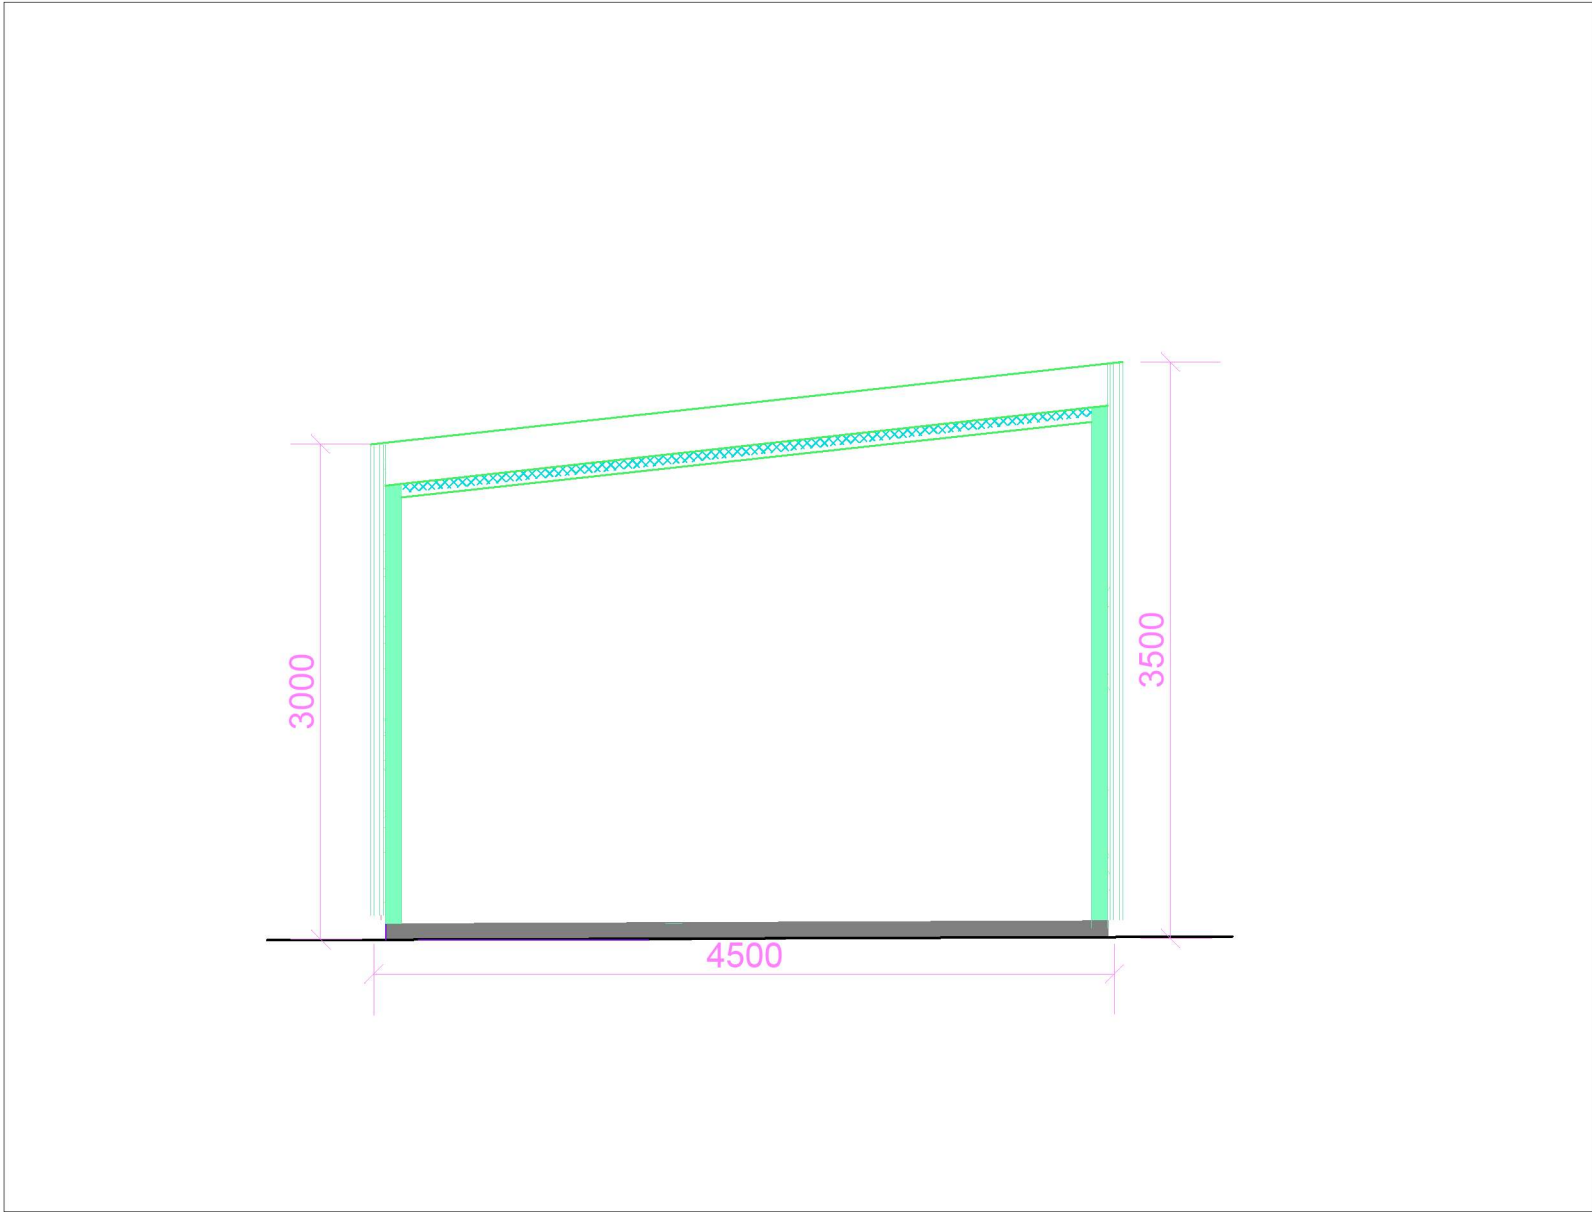

SNITT A - eksisterende bod  
Målestokk 1 : 100

SNITT B - garasje 39A og 39B  
Målestokk 1 : 100

SNITT C - 39C  
Målestokk 1 : 100