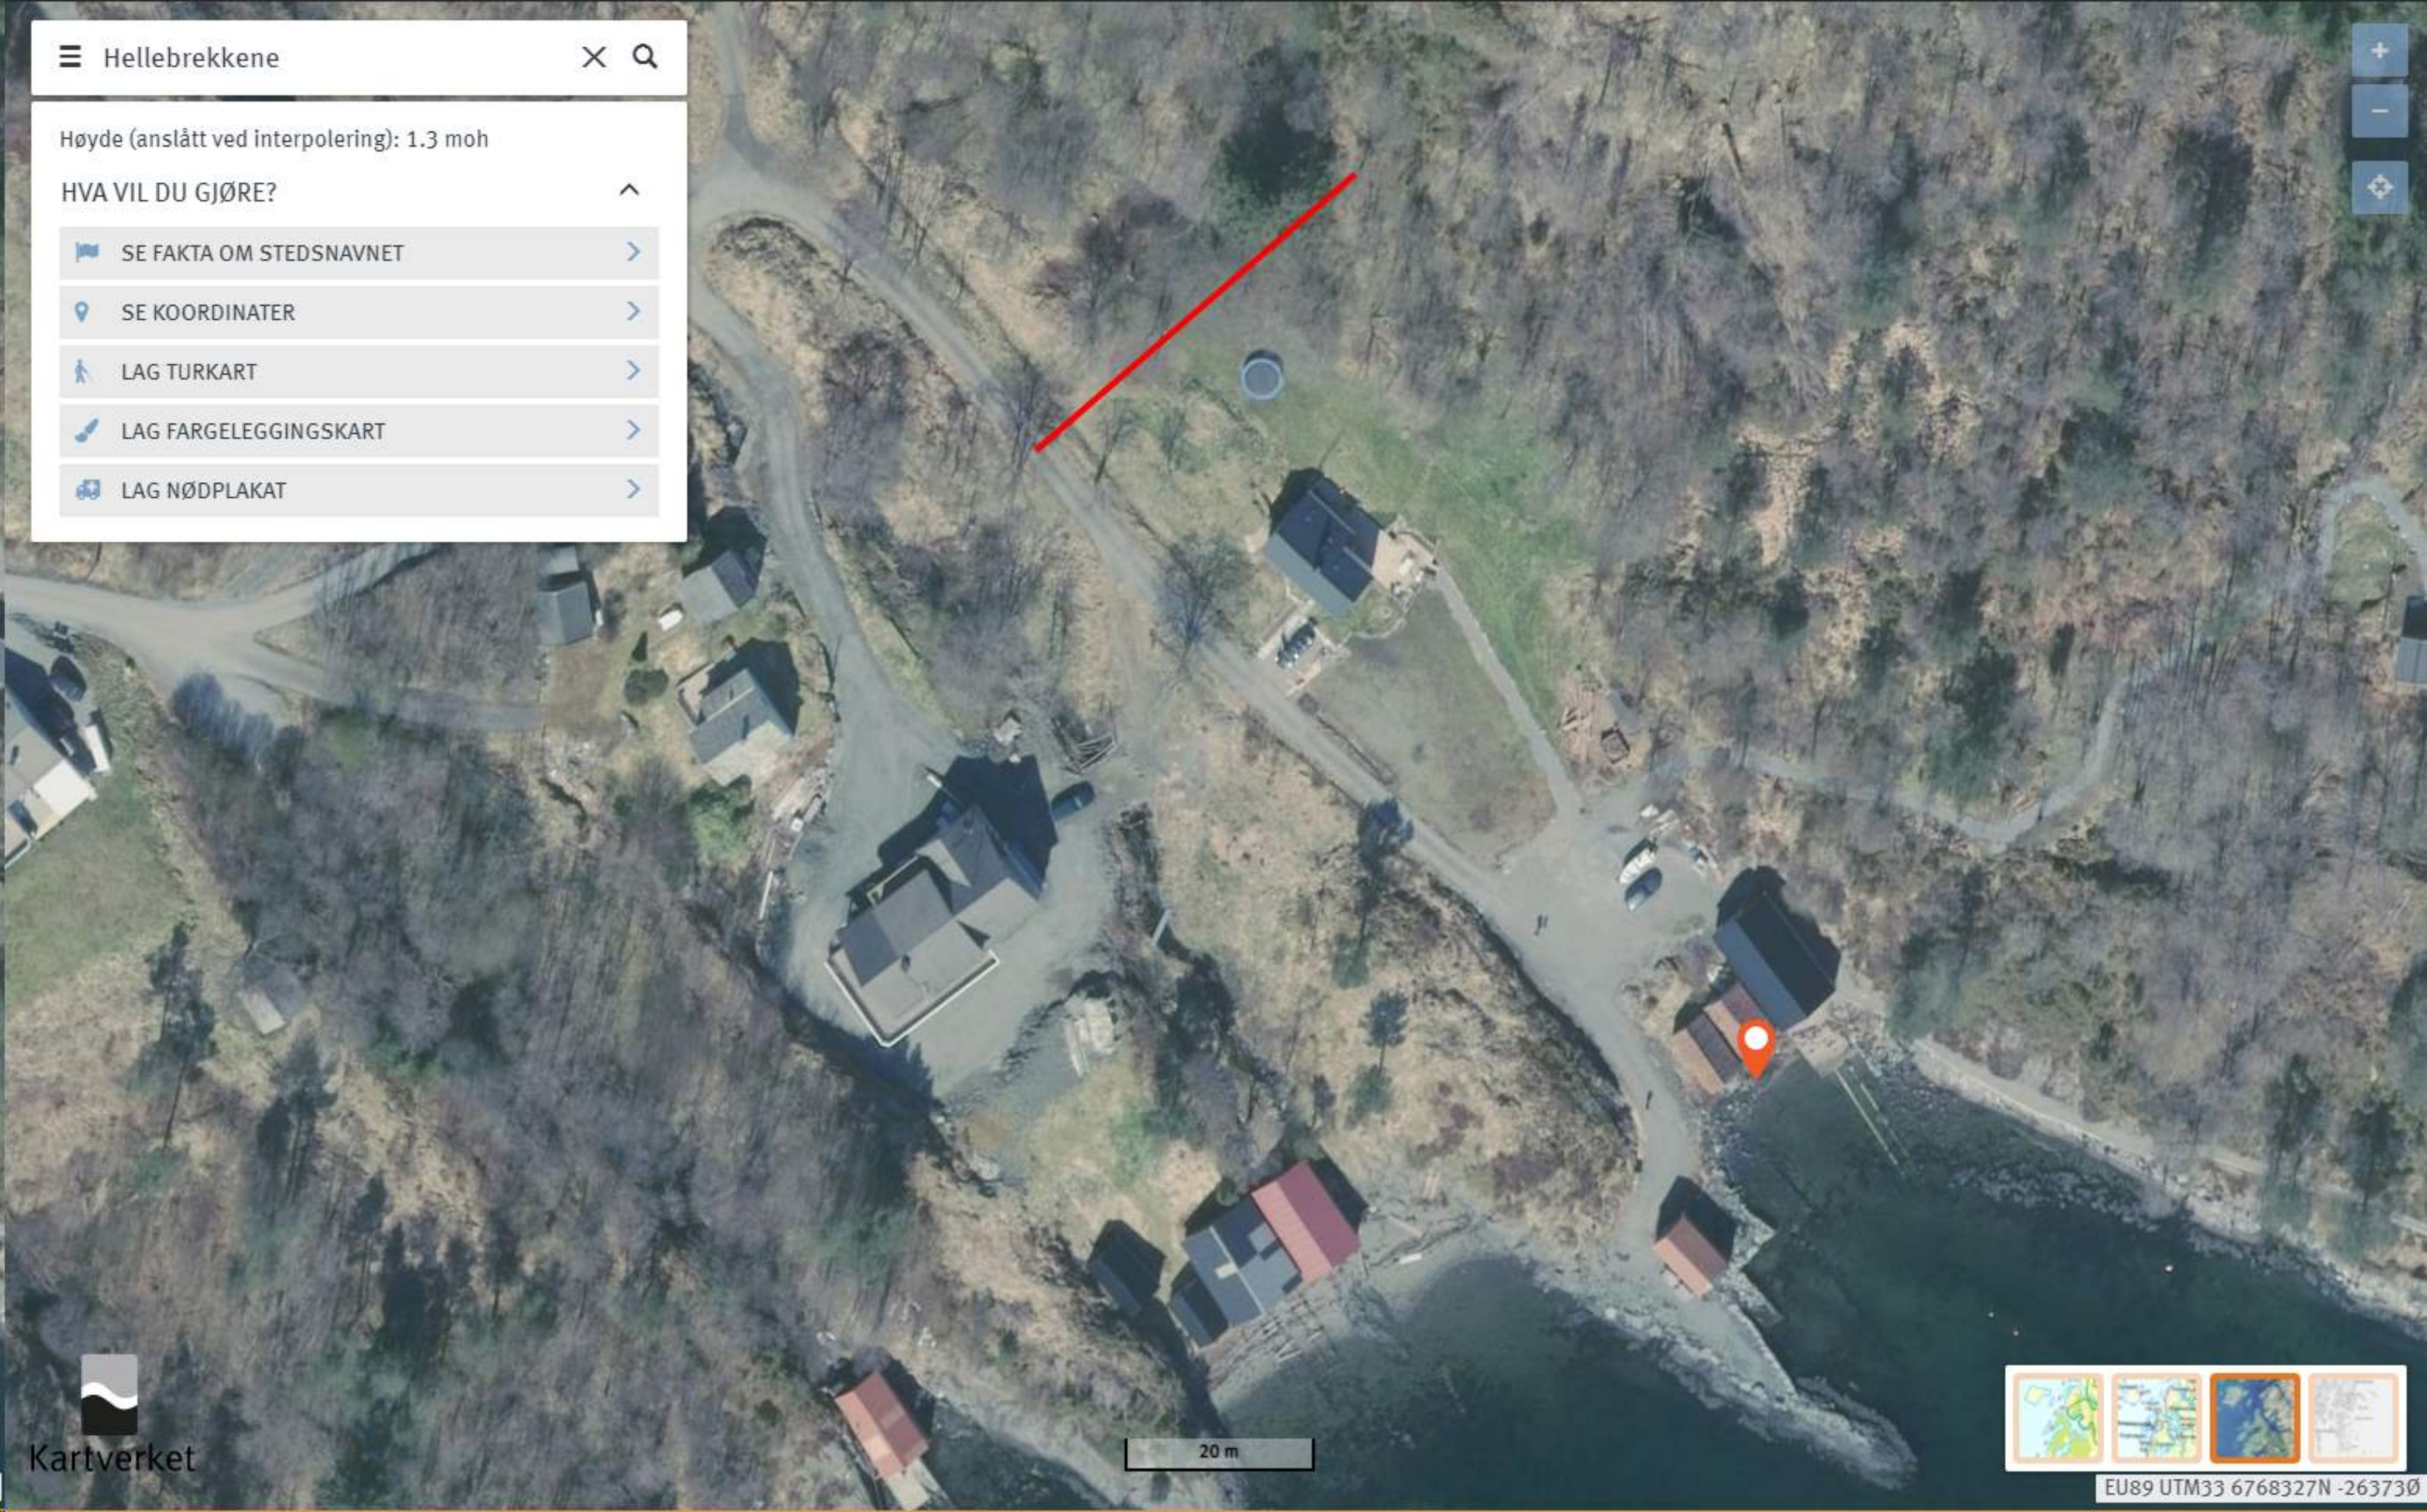

Høyde (anslått ved interpolering): 1.3 moh

HVA VIL DU GJØRE?

SE FAKTA OM STEDSNVAVNET >

SE KOORDINATER >

LAG TURKART >

LAG FARGELEGGINGSKART >

LAG NØDPLAKAT >

20 m

EU89 UTM33 6768327N -263730