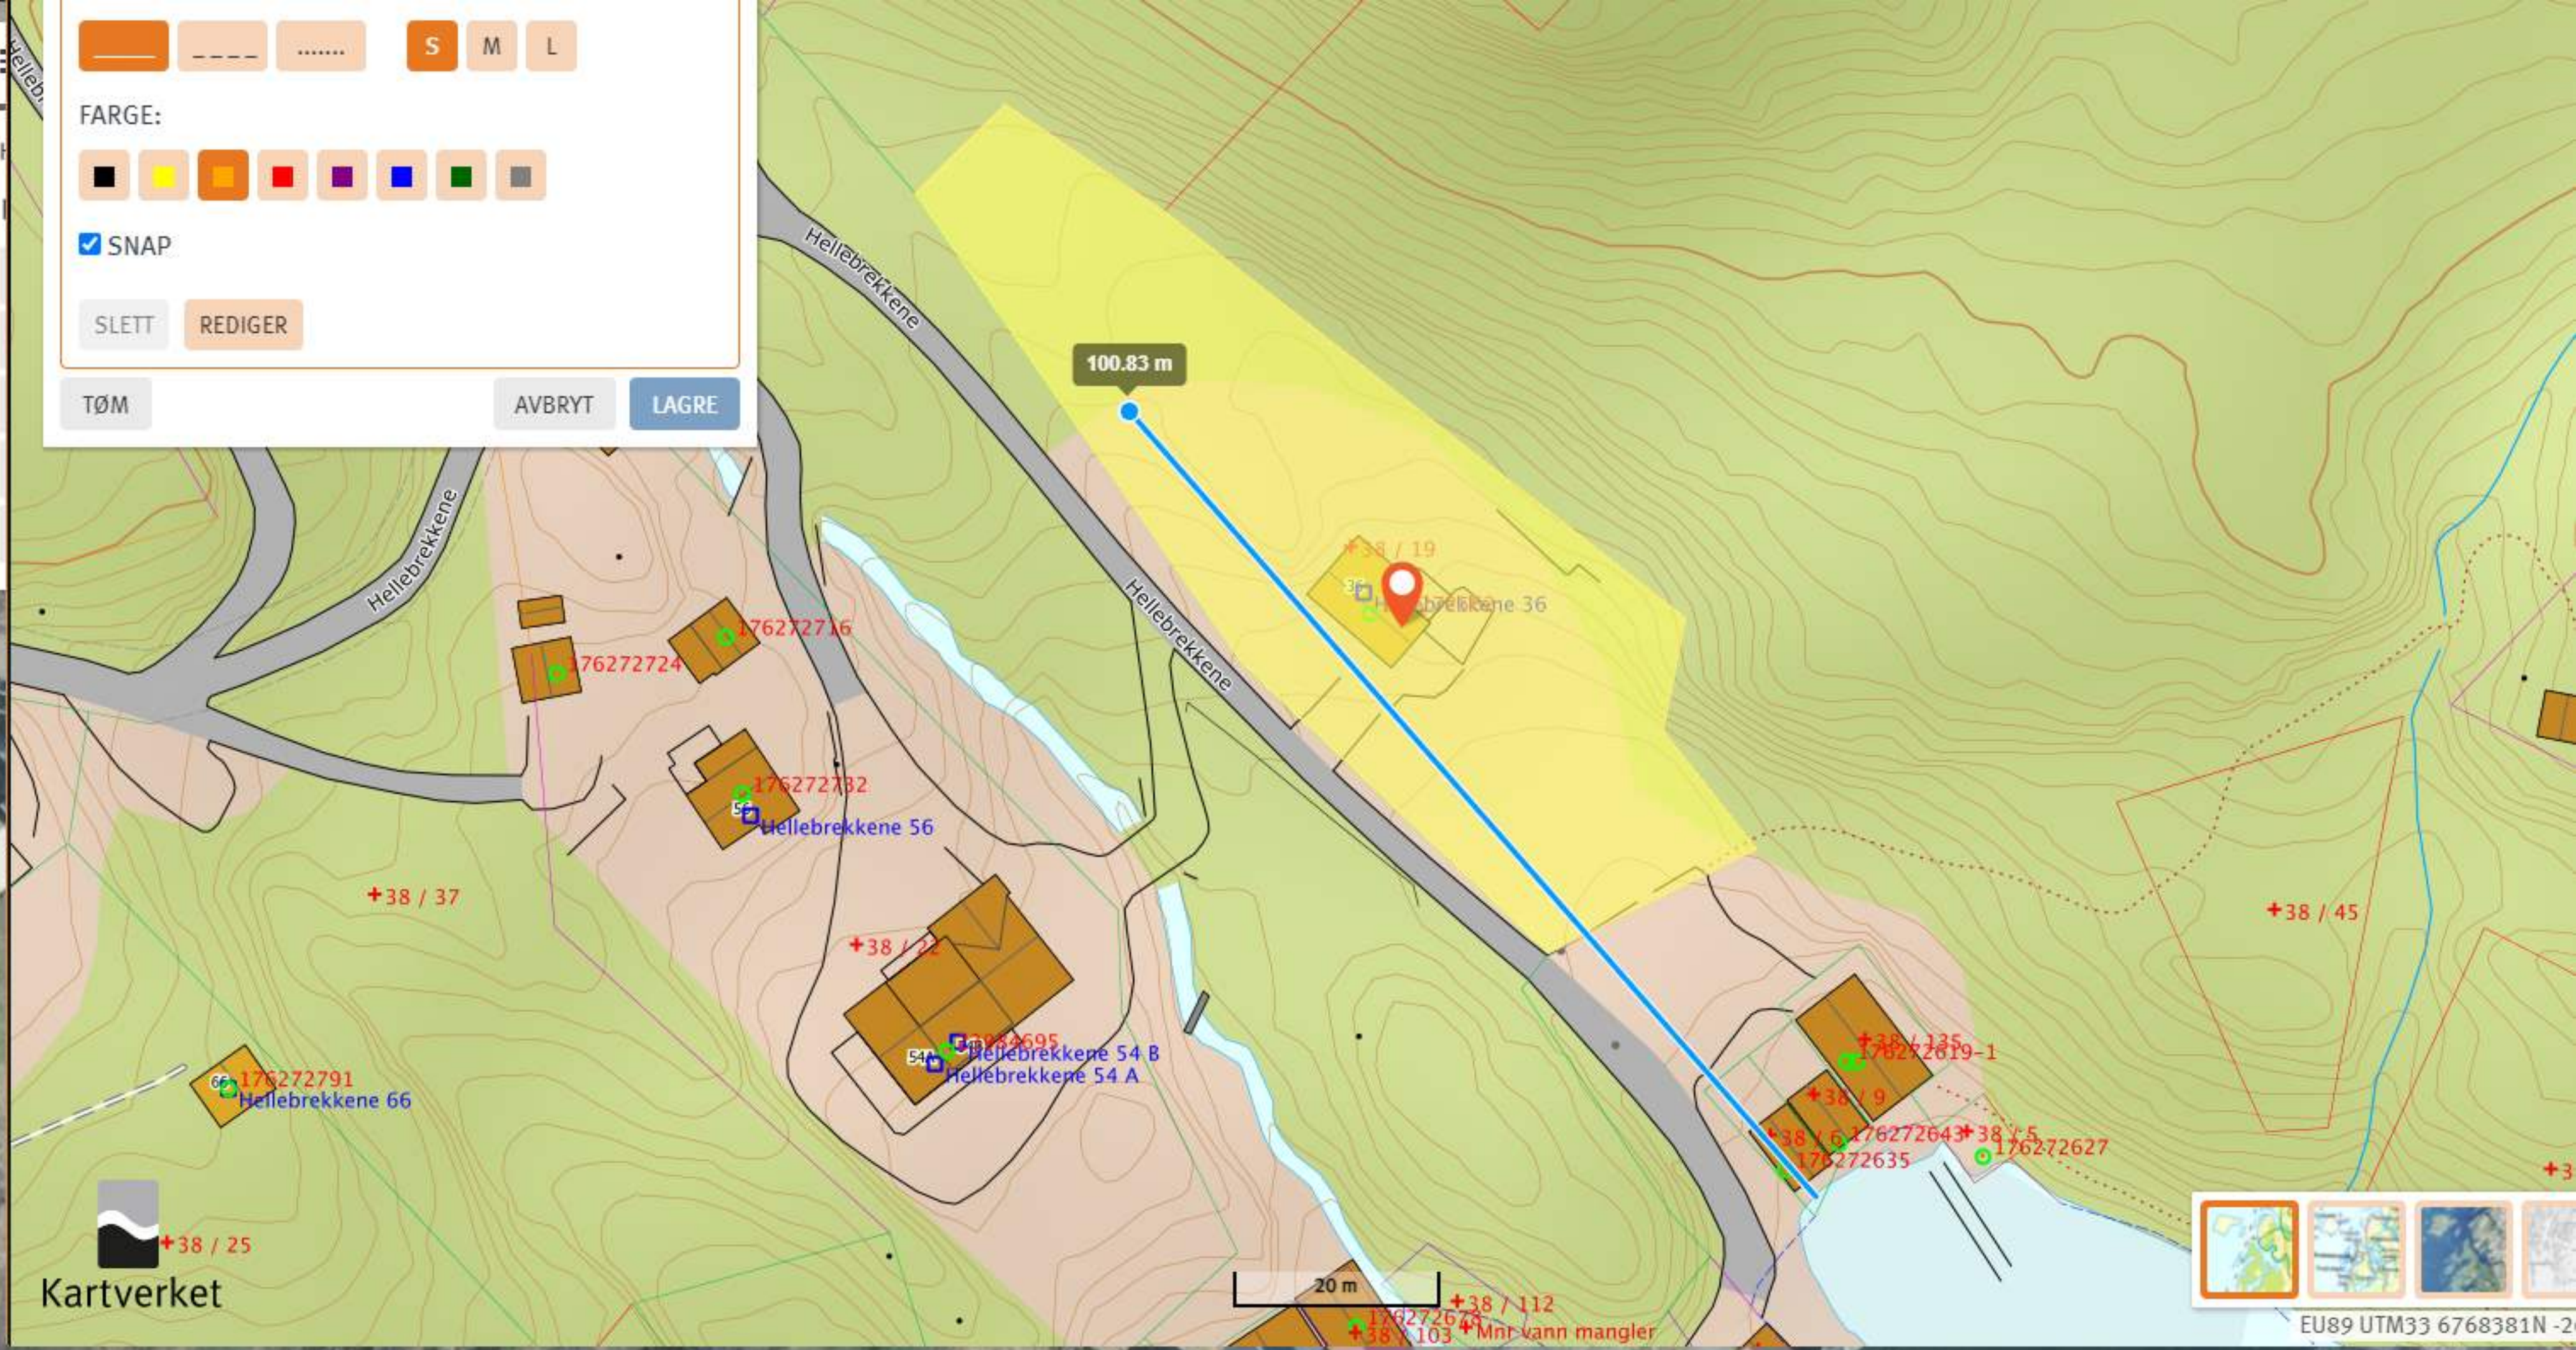

S  M  L

FARGE:

SNAP

SLETT REDIGER

TØM AVBRYT LAGRE

EU89 UTM33 6768381N -2