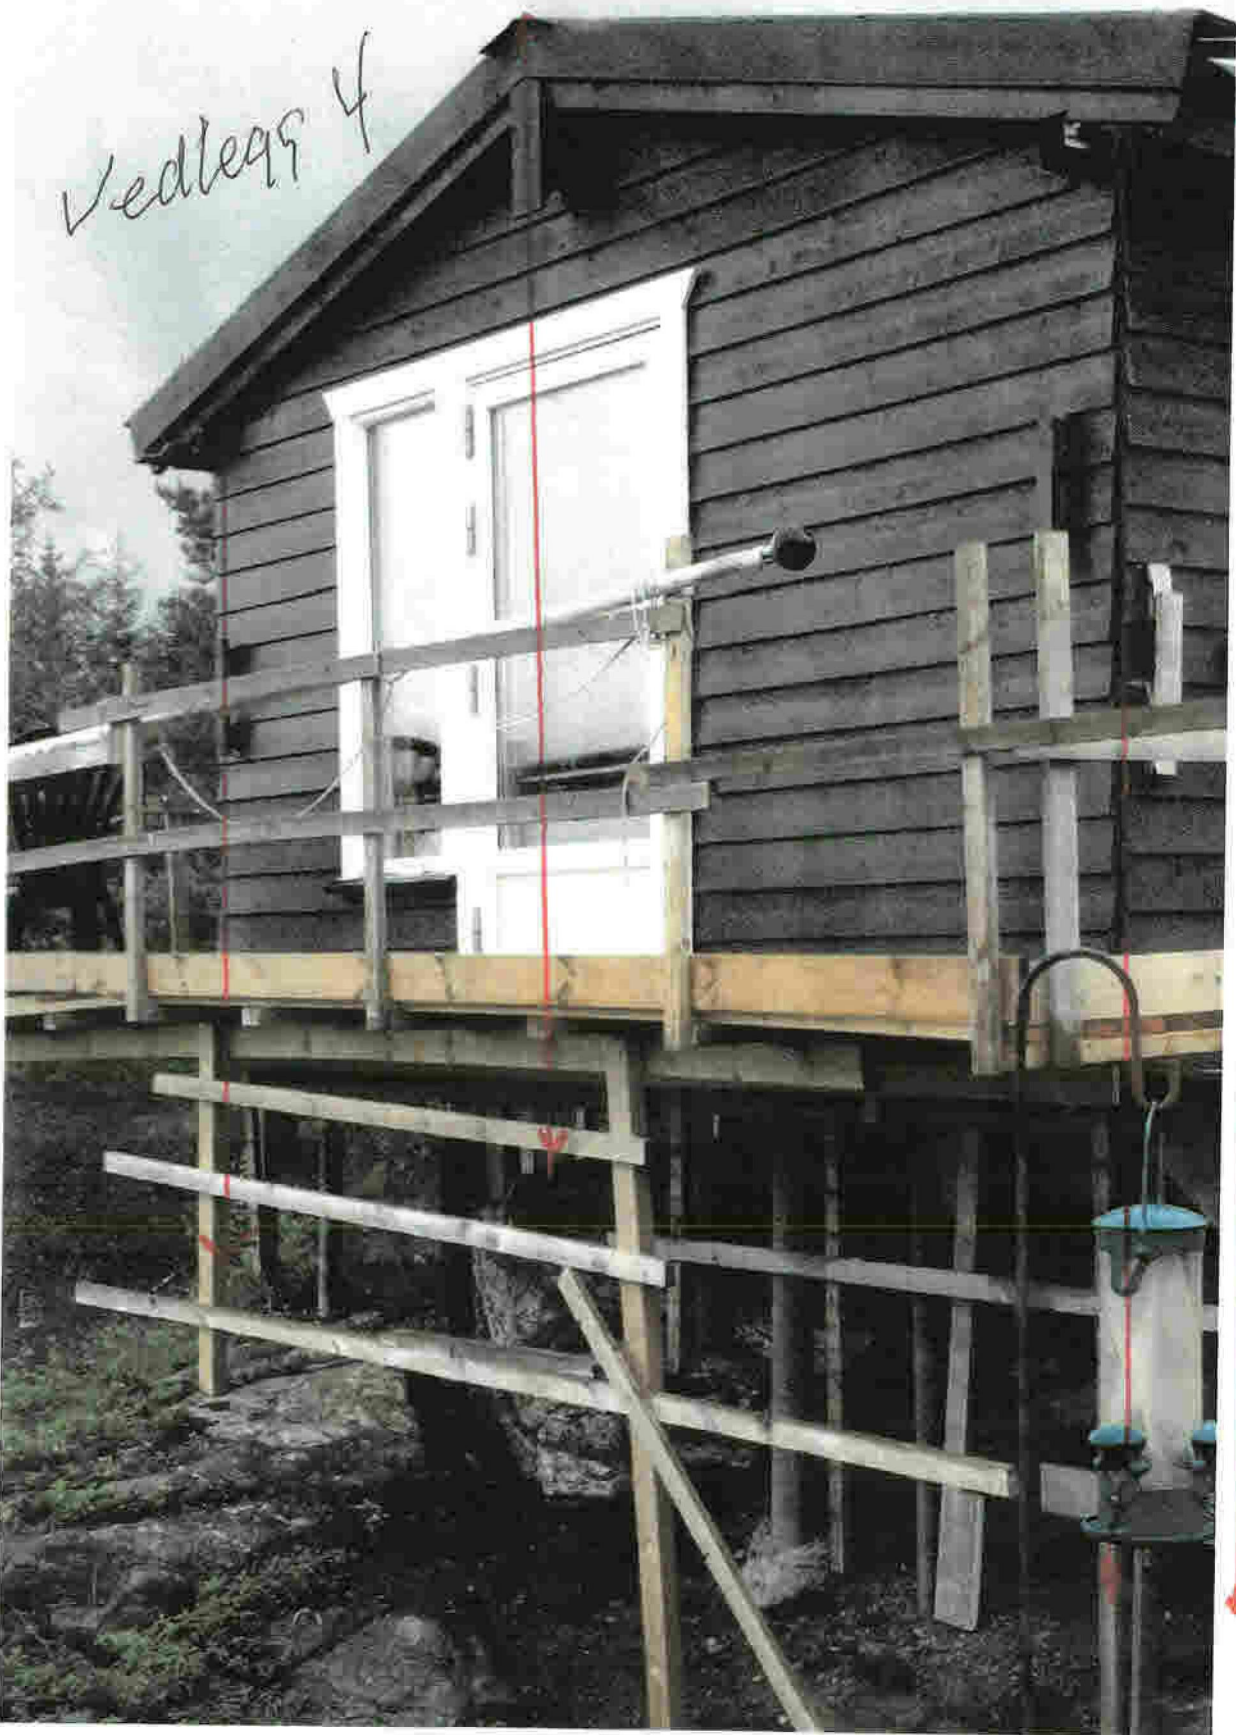

Gesimsstyp der  
2,9 m

Vedlegg 2

353/26

57D

Gesimsstyp der  
3,60 m

353/26 Hagestue / Bod

vedlegg 3

Øst

ØS SIMS Høyde 3.60 m