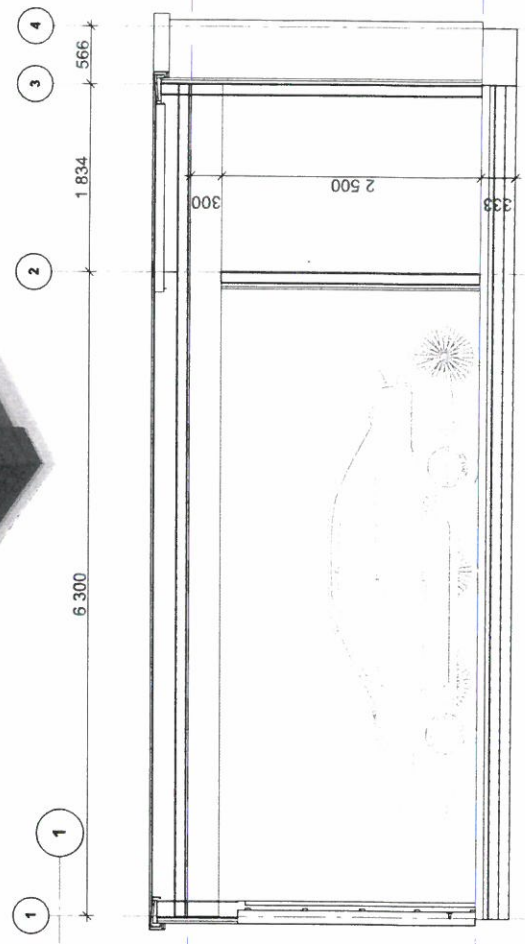

3

Elvåsen boliger Meland, 0000 Fræsborg Rådgiver: Boldegg Ver AS NSI Tegninger-konseptor er Trosseland Arkitektur AS sin eiendom og tilhørende rettigheter. Inntil full godkjenning jmfli. maa annet er avtalt/kontraktstaster.	Form: Arbeidstegning	Prosjekt: 1518	Tegningnr.: A22-112	Sign: kontroll OZ TT	Dato sendt:	Dato opprettet: 24.09.2019	Trosseland Arkitektur AS Strandgaten 19 5013 Bergen olefia@tyark.no tlf: 97 43 94 70	tyark
	Type tegning: Garasje hus 25+26	Grønt/Blå: 23/567	Rev. nr.: 00	Målestokk: 1:75, 1:50 (A3)				