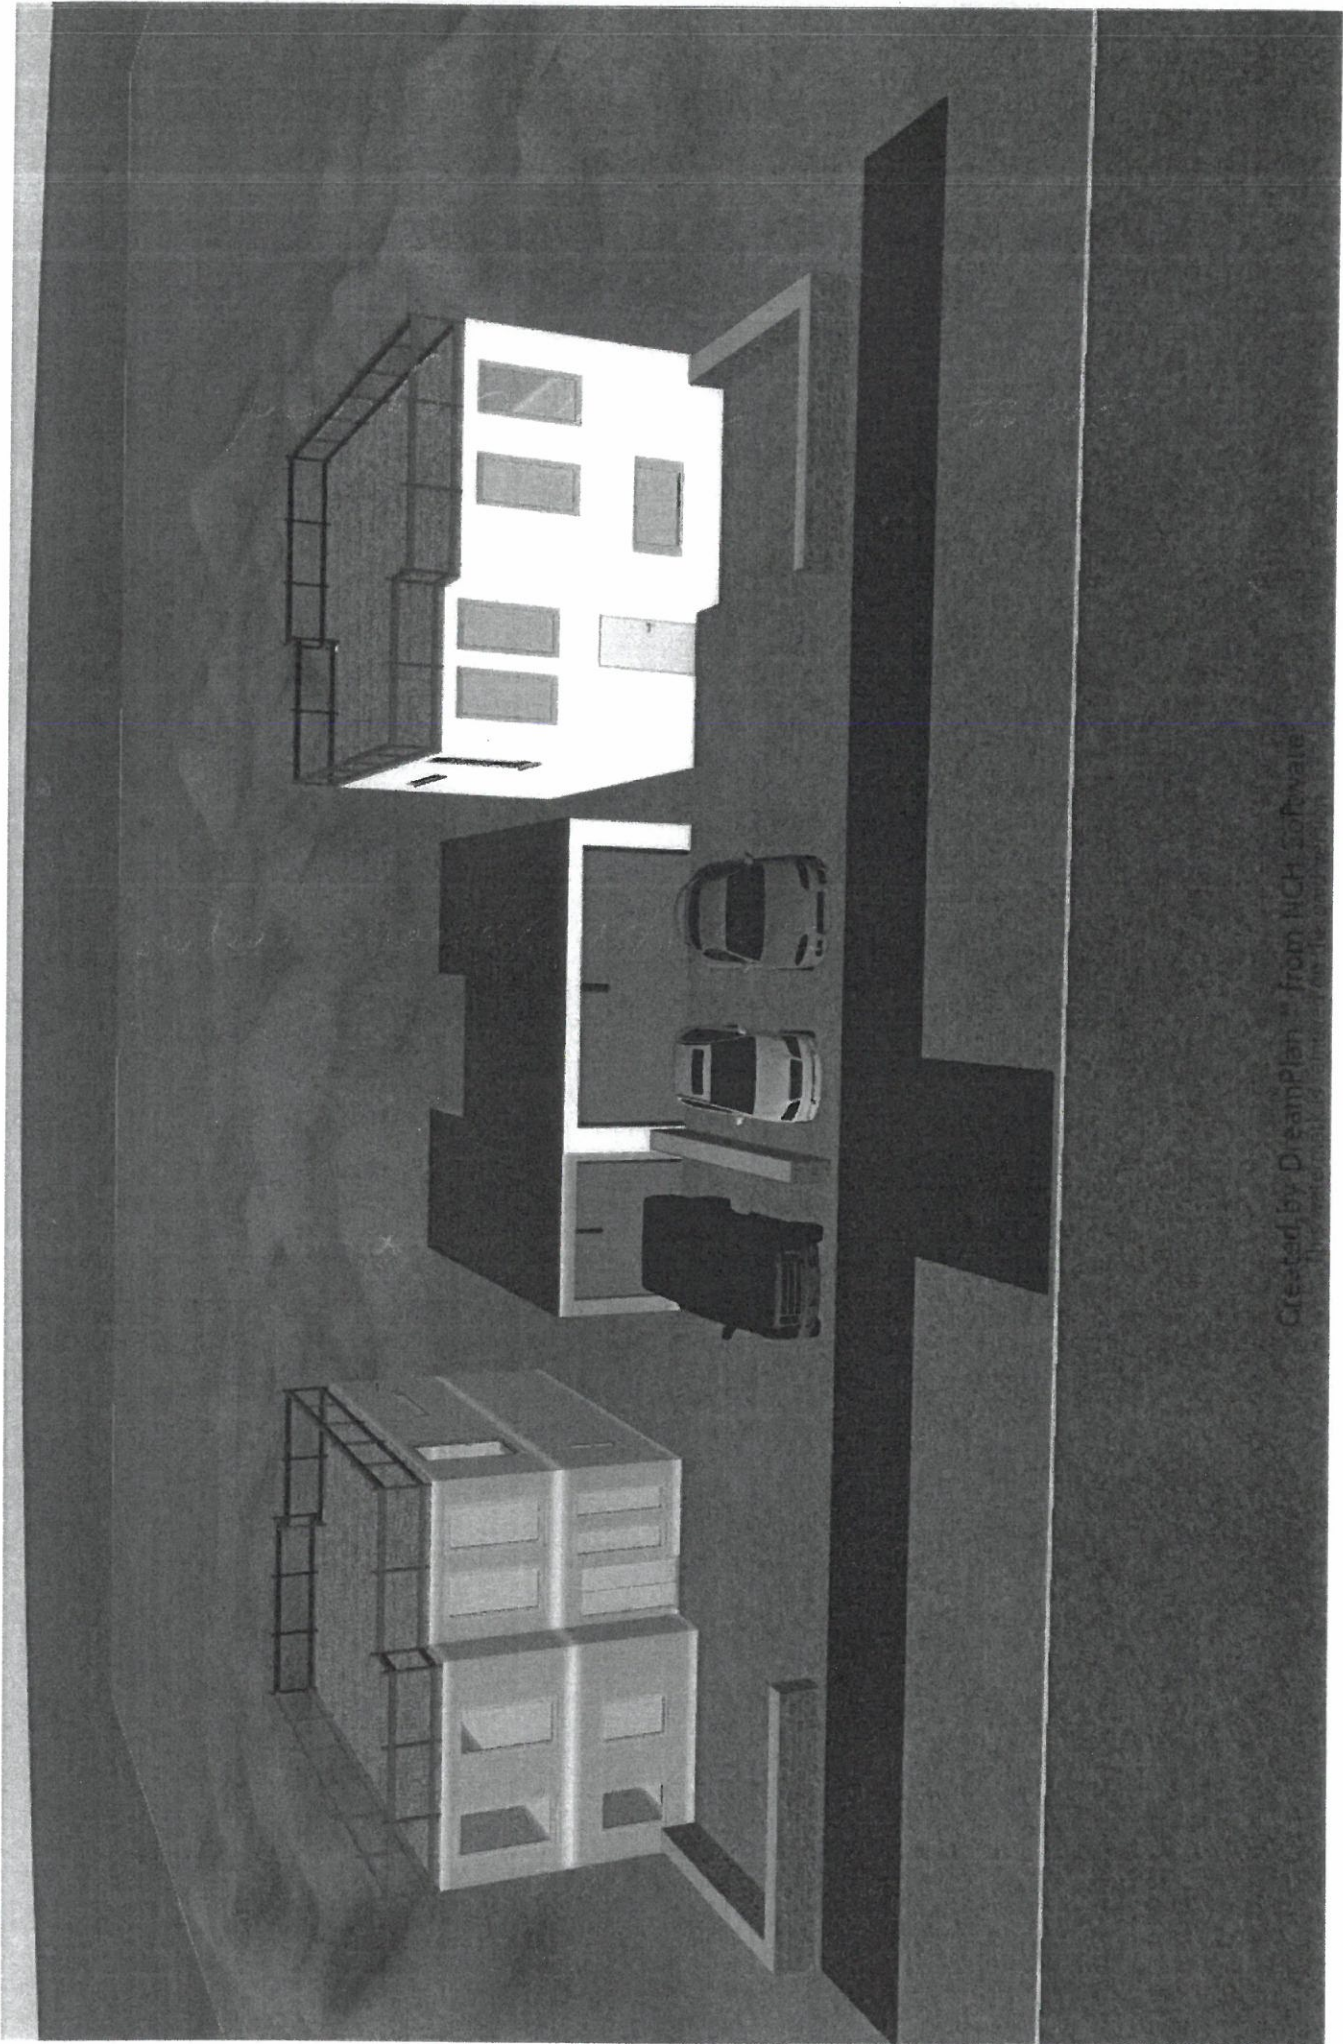

3

Elvåsen boliger Meland, 0000 Fræsborg Rådgiver: Boldegg Ver AS NSI Tegninger-konseptor er Trosseland Arkitektur AS sin eiendom og tilhørende rettigheter. Inntil full godkjenning jmfli. maa annet er avtalt/kontraktstaster.	Form: Arbeidstegning	Prosjekt: 1518	Tegningnr.: A22-112	Sign: kontroll OZ TT	Dato sendt:	Dato opprettet: 24.09.2019	Trosseland Arkitektur AS Strandgaten 19 5013 Bergen olefia@tyark.no tlf: 97 43 94 70	tyark
	Type tegning: Garasje hus 25+26	Grønt/Blå: 23/567	Rev. nr.: 00	Målestokk: 1:75, 1:50 (A3)				

74.

5.

65