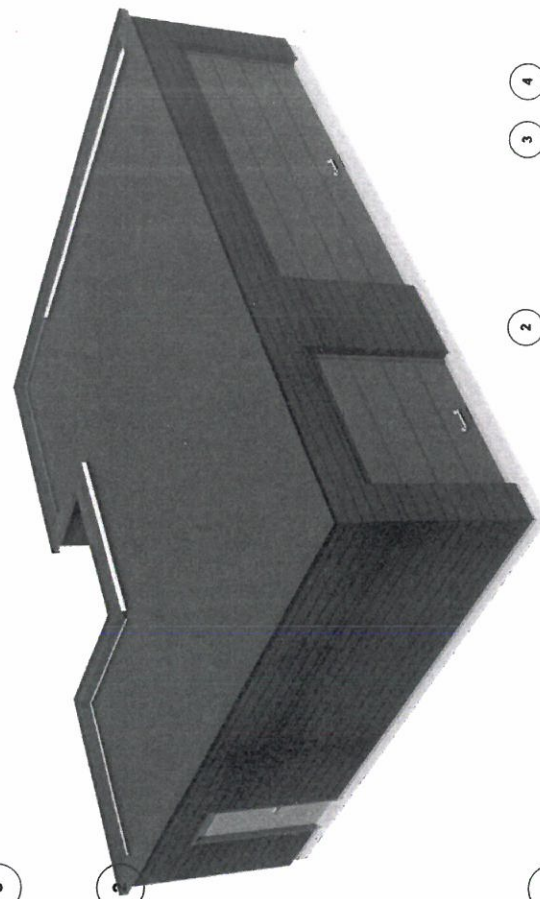

3

Elvåsen boliger Meland, 0000 Fræsborg Rådgiver: Boldegg Ver AS NSI Tegninger-konseptor er Trosseland Arkitektur AS sin eiendom og tilhørende rettigheter. Inntil full godkjenning jmfli. maa annet er avtalt/kontraktstaster.	Form: Arbeidstegning	Prosjekt: 1518	Tegningnr.: A22-112	Sign: kontroll OZ TT	Dato sendt:	Dato opprettet: 24.09.2019	Trosseland Arkitektur AS Strandgaten 19 5013 Bergen olefia@tyark.no tlf: 97 43 94 70	tyark
	Type tegning: Garasje hus 25+26	Grønt/Blå: 23/567	Rev. nr.: 00	Målestokk: 1:75, 1:50 (A3)				