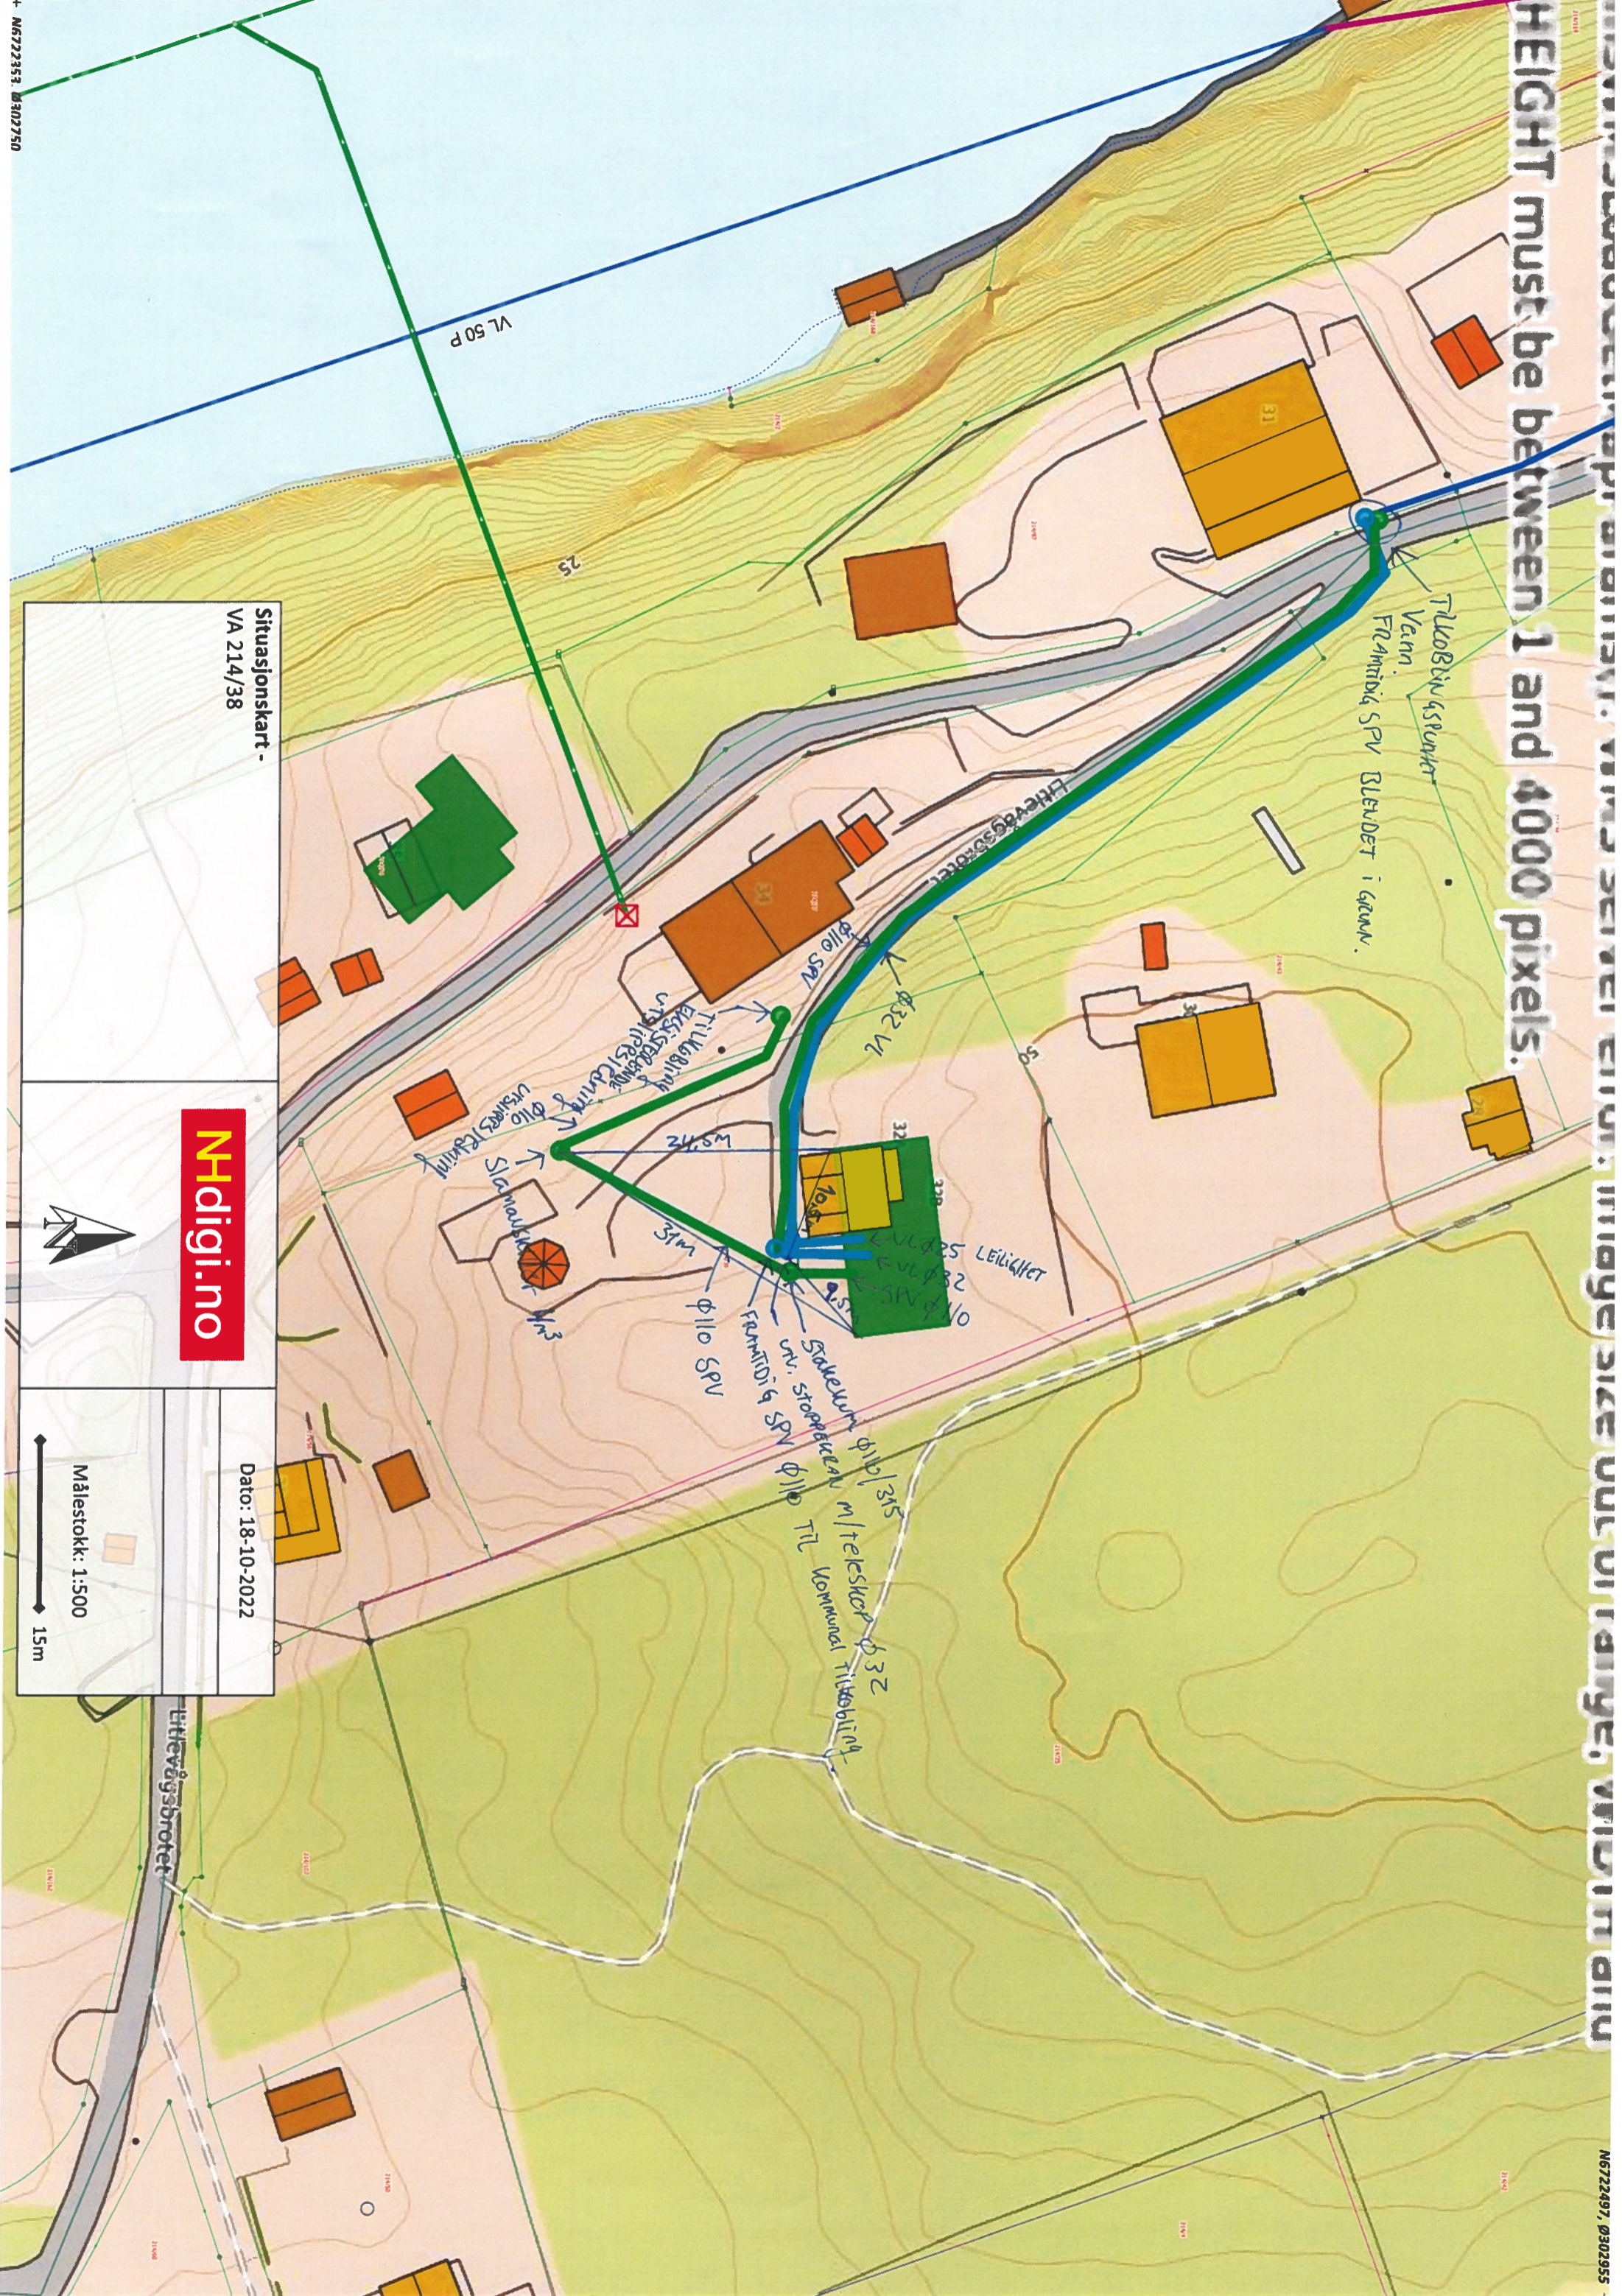

HEIGHT must be between 1 and 4000 pixels.

Situasjonskart -
VA 214/38

Nhdigi.no

Dato: 18-10-2022

Målestokk: 1:500

15m

Lilleveggsbrotet