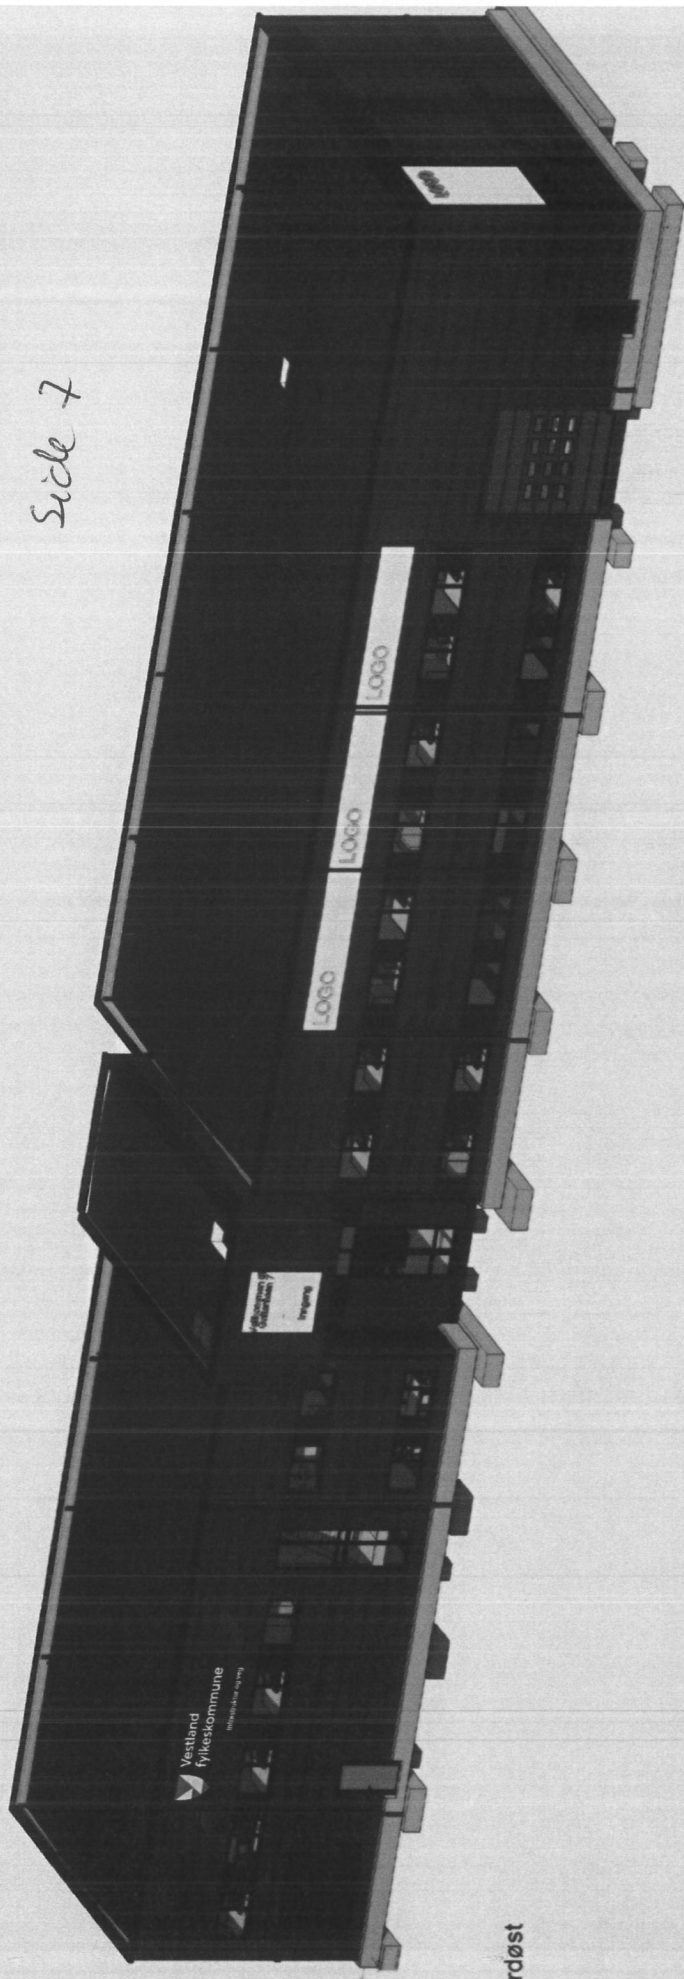

Side 5.

4600x1100mm

Vestland fylkeskommune

2122x236mm

Infrastruktur og veg

Side 6.

3D fra nordøst

3D fra Sørvest

Side 7

3D fra nordøst

3D fra Sørvest