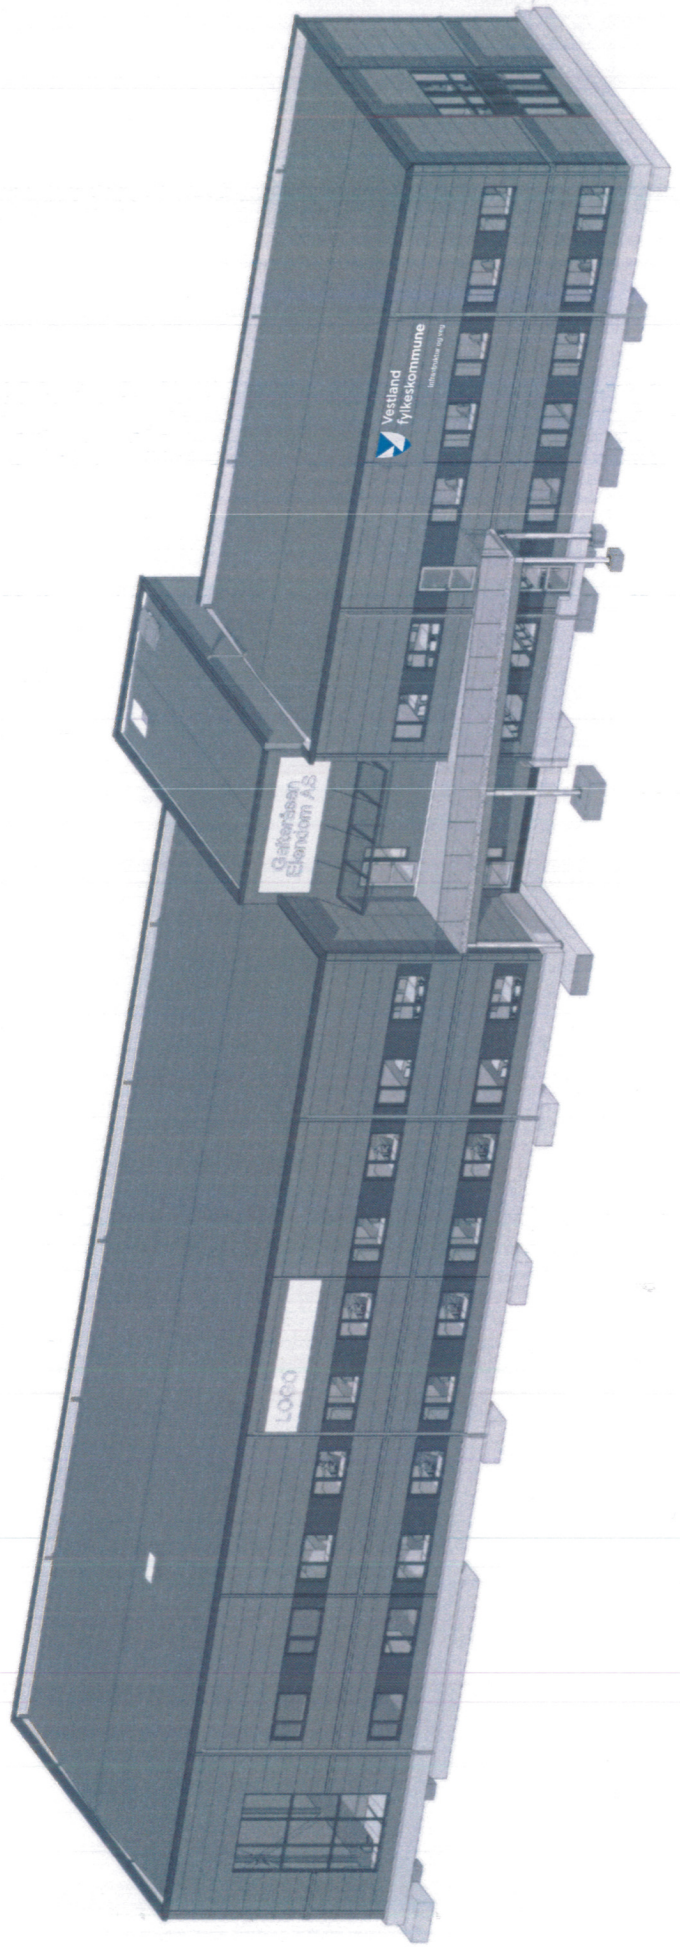

Side 5.

4600x1100mm

Vestland fylkeskommune

2122x236mm

Infrastruktur og veg

Side 6.

3D fra nordøst

3D fra Sørvest

Side 7

3D fra nordøst

3D fra Sørvest