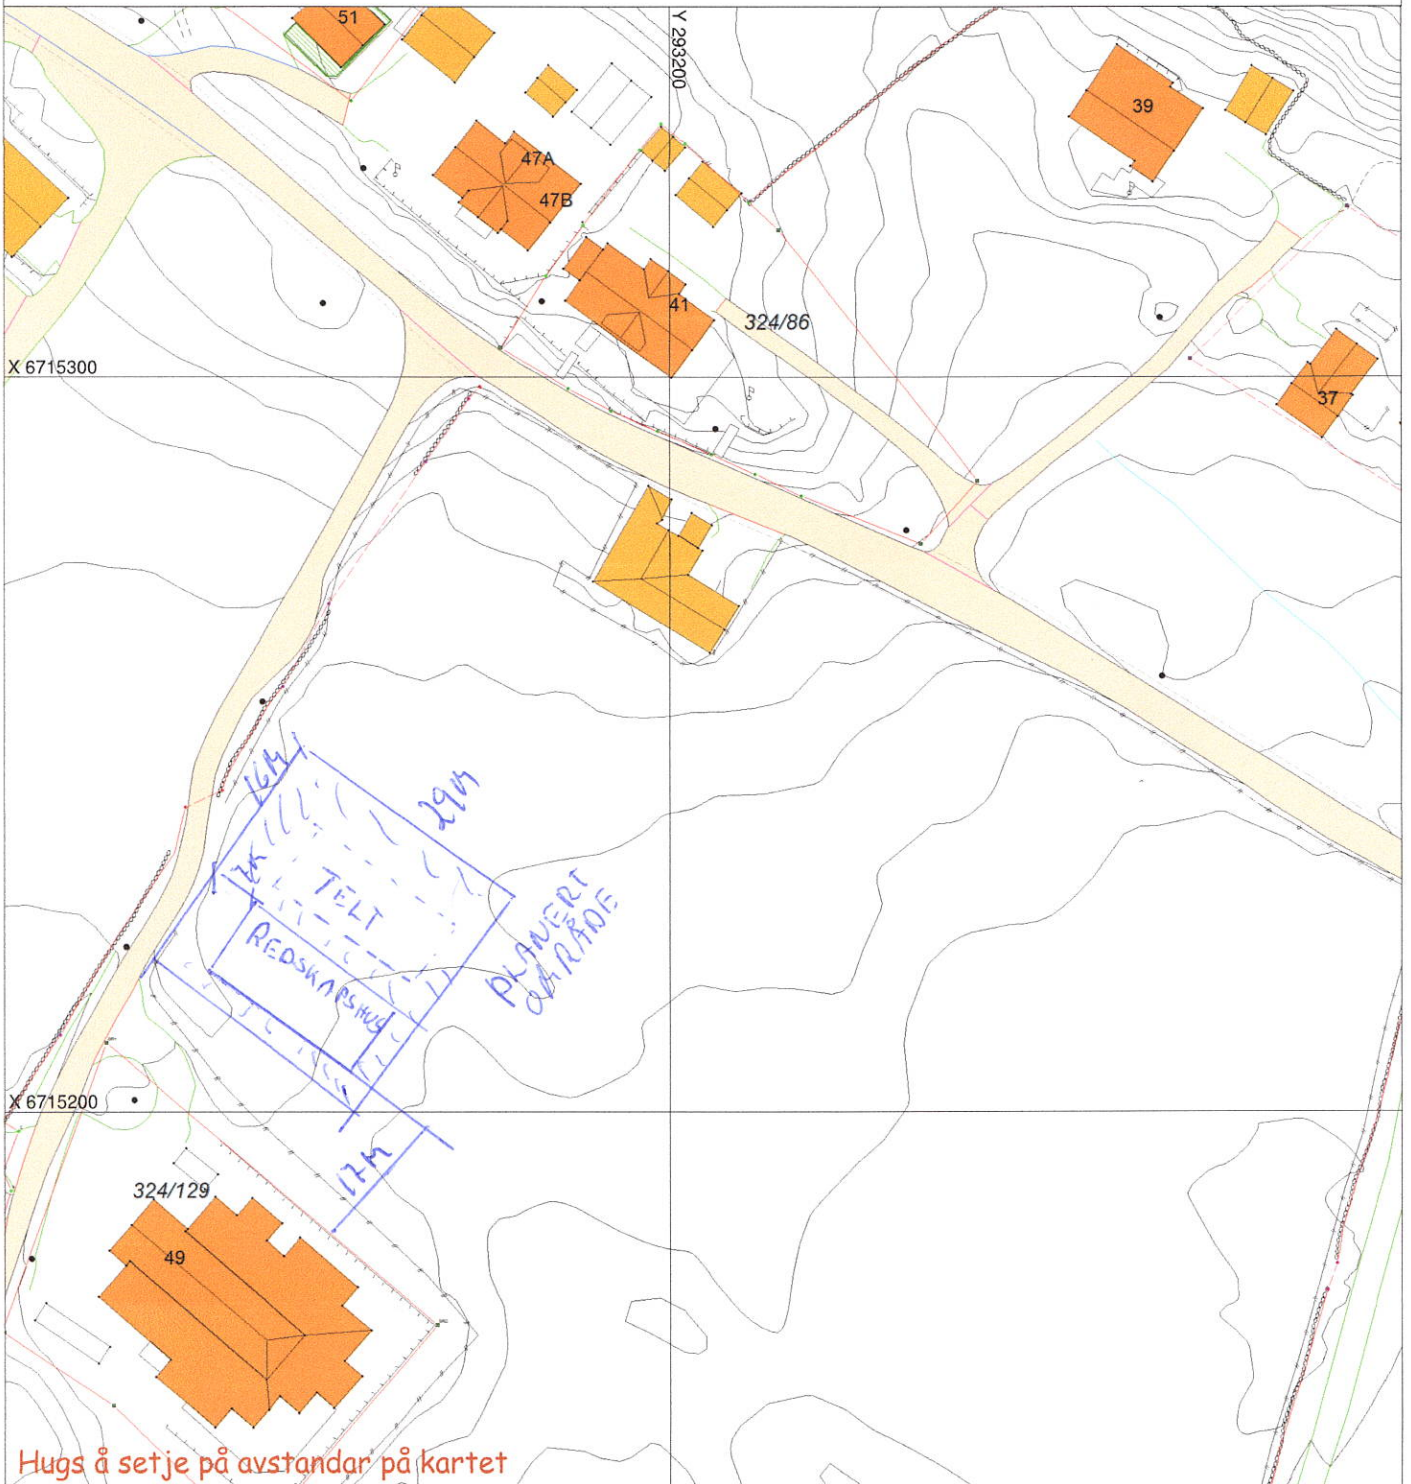

SITUASJONSKART

Gnr/Bnr: 324/4
Adresse: LANGELAND
Eigar/søkar: TØRE NYÅTVEIT

Kvalitet :

Gjeldande plan : LNF
Planformål :

Vår referanse:

Sign.

Målestokk: 1:1000
Dato: 04.07.2022

ALVER
KOMMUNE

-  Gjerde
-  Usikker eigedomsgrense
-  Målt eigedomsgrense
-  Bolighus
-  Andre bygg

Hugs å setje på avstandar på kartet

SITUASJONSPLAN

 Tiltak

Tøre Nyåtvæit 08.11.2022
Underskrift Situasjonsplan Dato