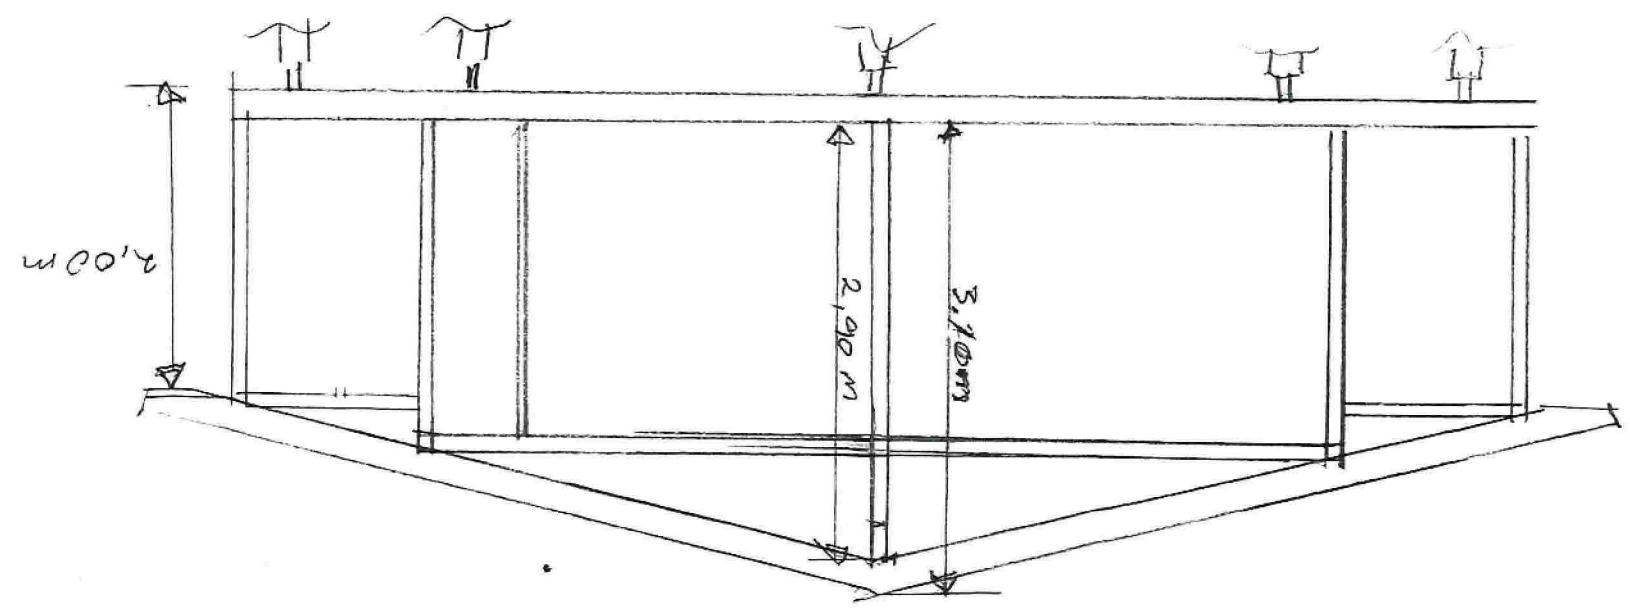

NETTO ROM, GJESIMS OG MÅLE HØYDE
SNITT
HAL 1950

ES 3

NORD

E-7

3

3

1:50

SYD

NYTT PÅBYGG

3,50

2,20

7,20 m

K VEST 3,50 m

1:50