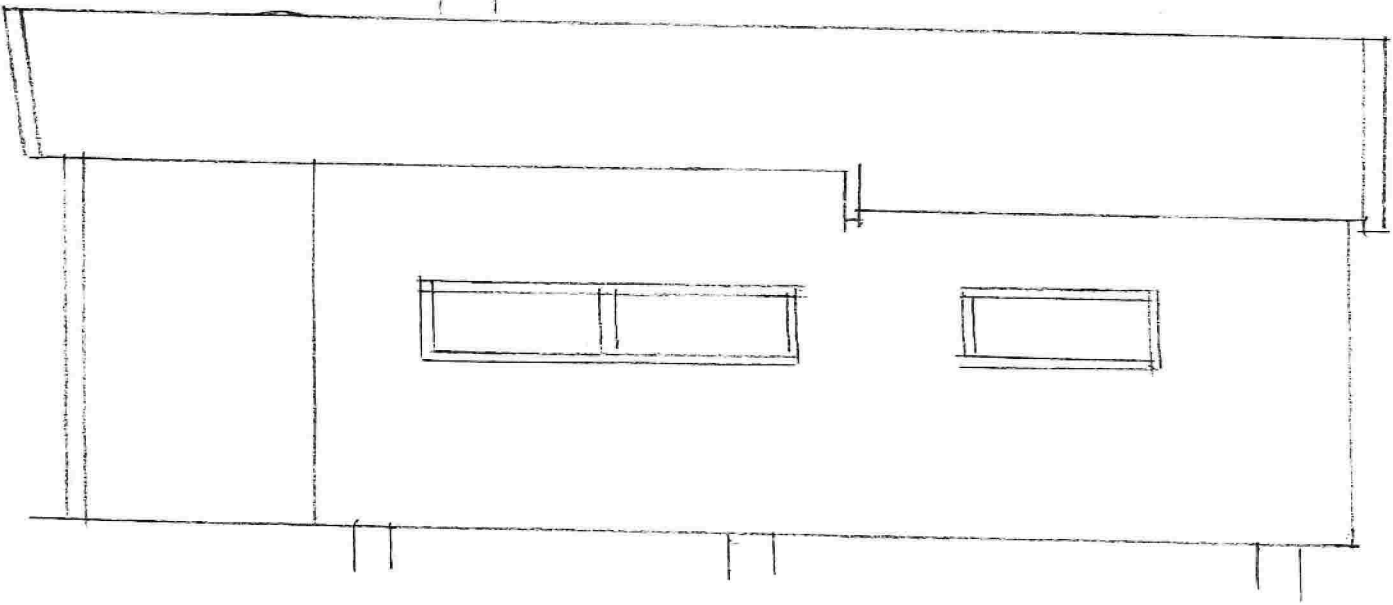

14

E 8

3

NYTT PÅBYGG

ØST

1:50