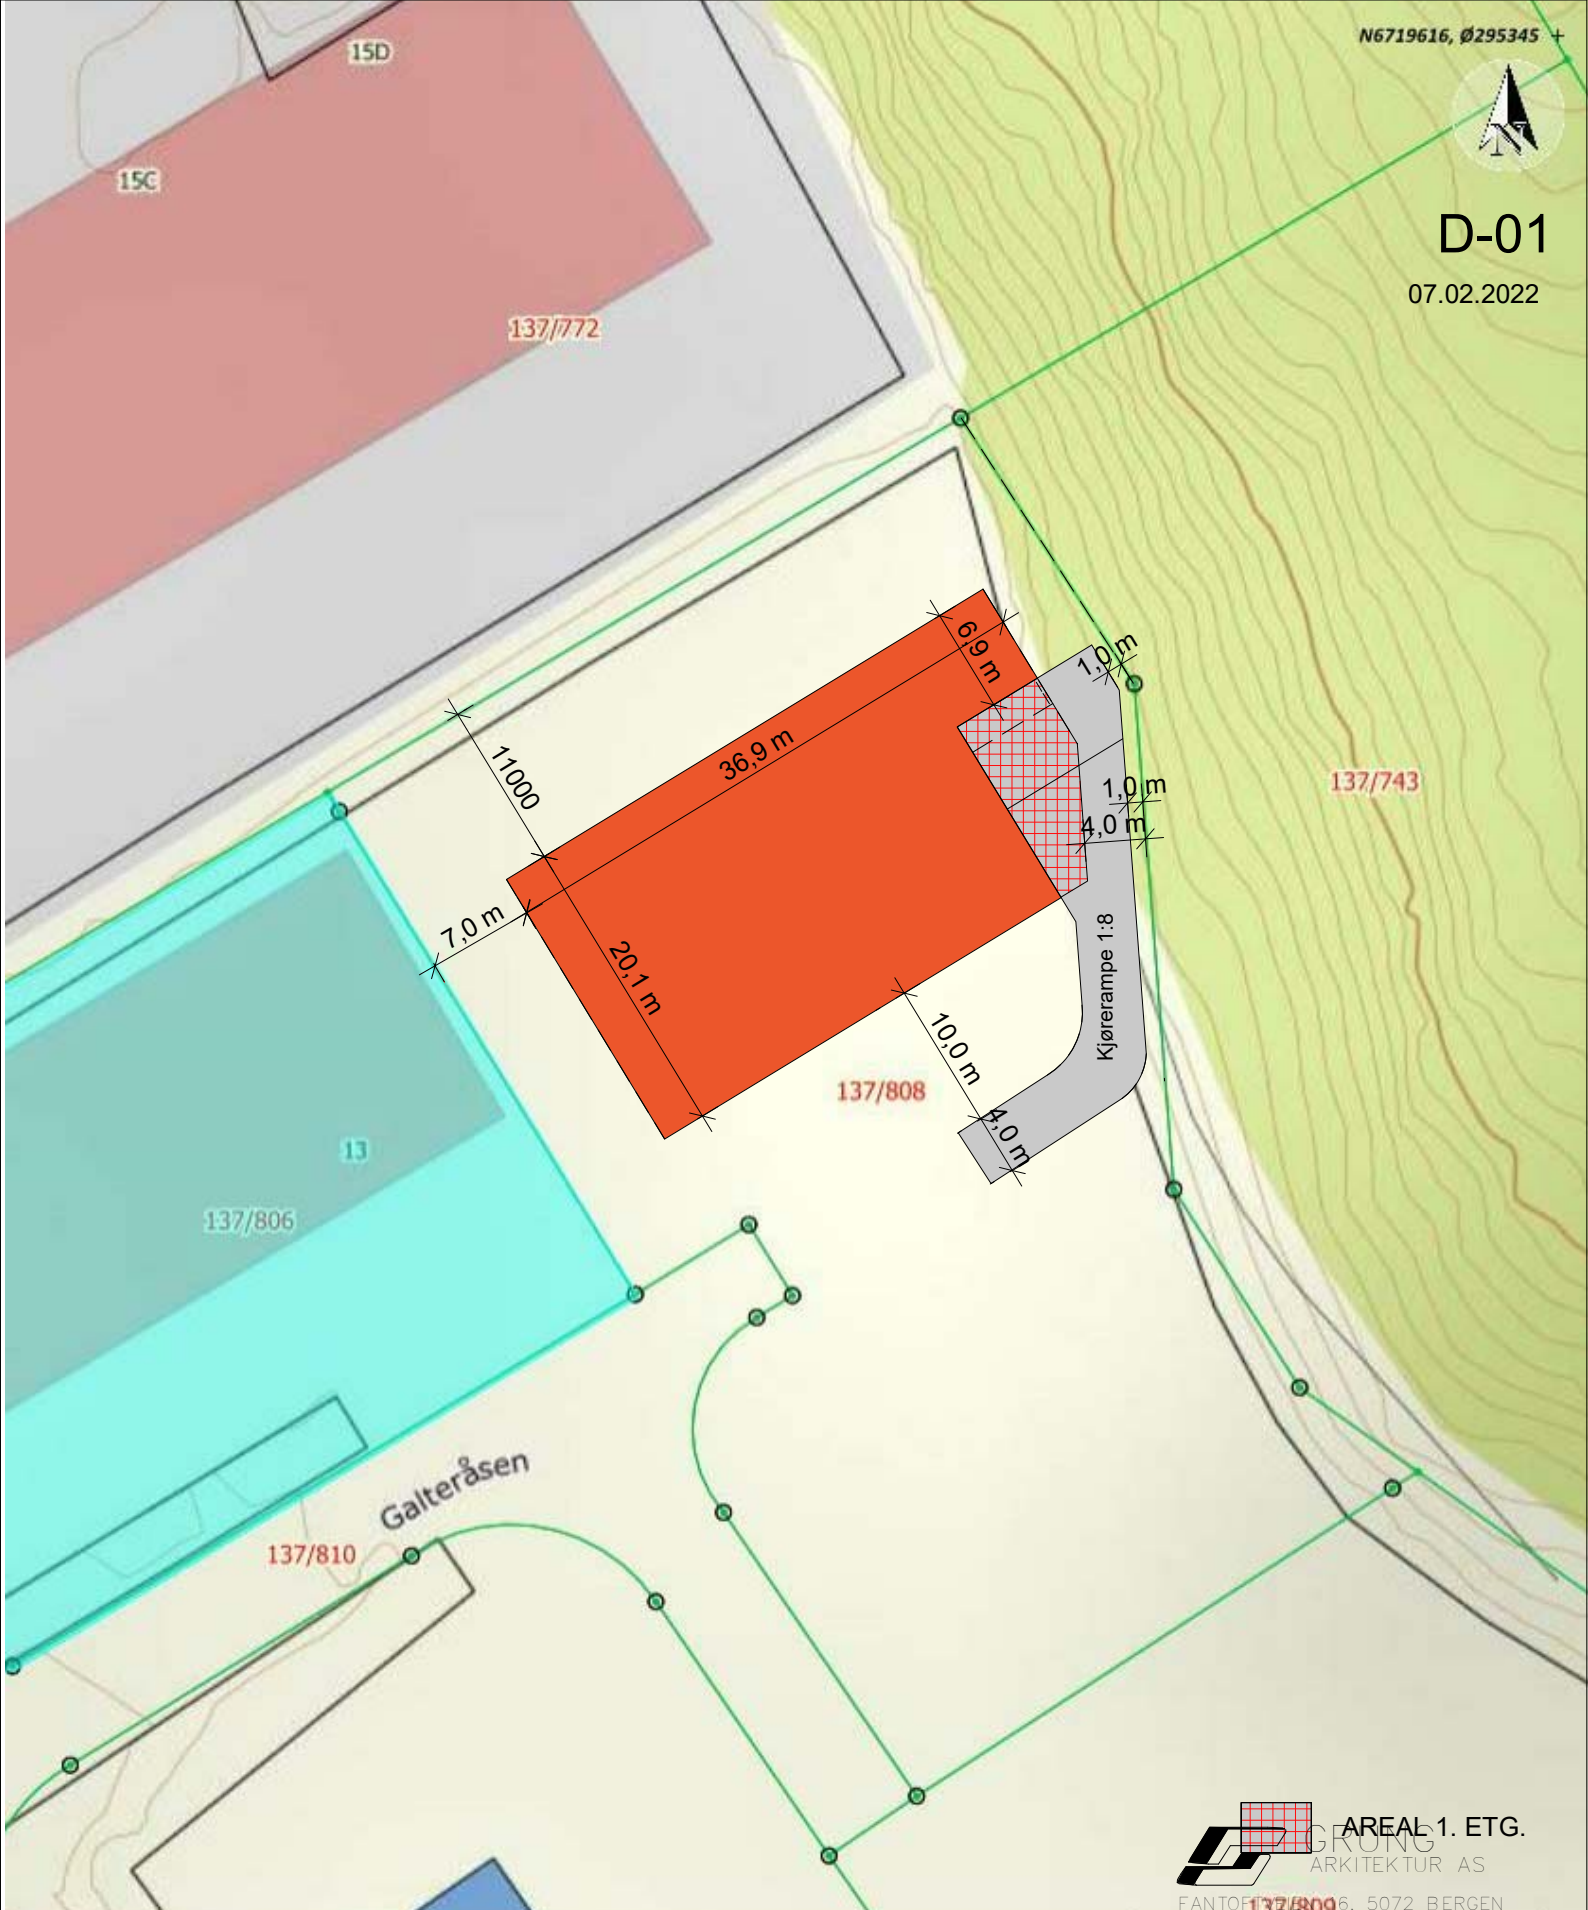

D-01

07.02.2022

 AREAL 1. ETG.  
ARKITEKTUR AS

FANTOFELT 137/809, 5072 BERGEN  
Tlf. 55 28 40 60 faks 55 28 48 00  
E-MAIL: firm@areal1.no

Dato: 01-02-2022

Situasjonskart -

Målestokk: 1:500