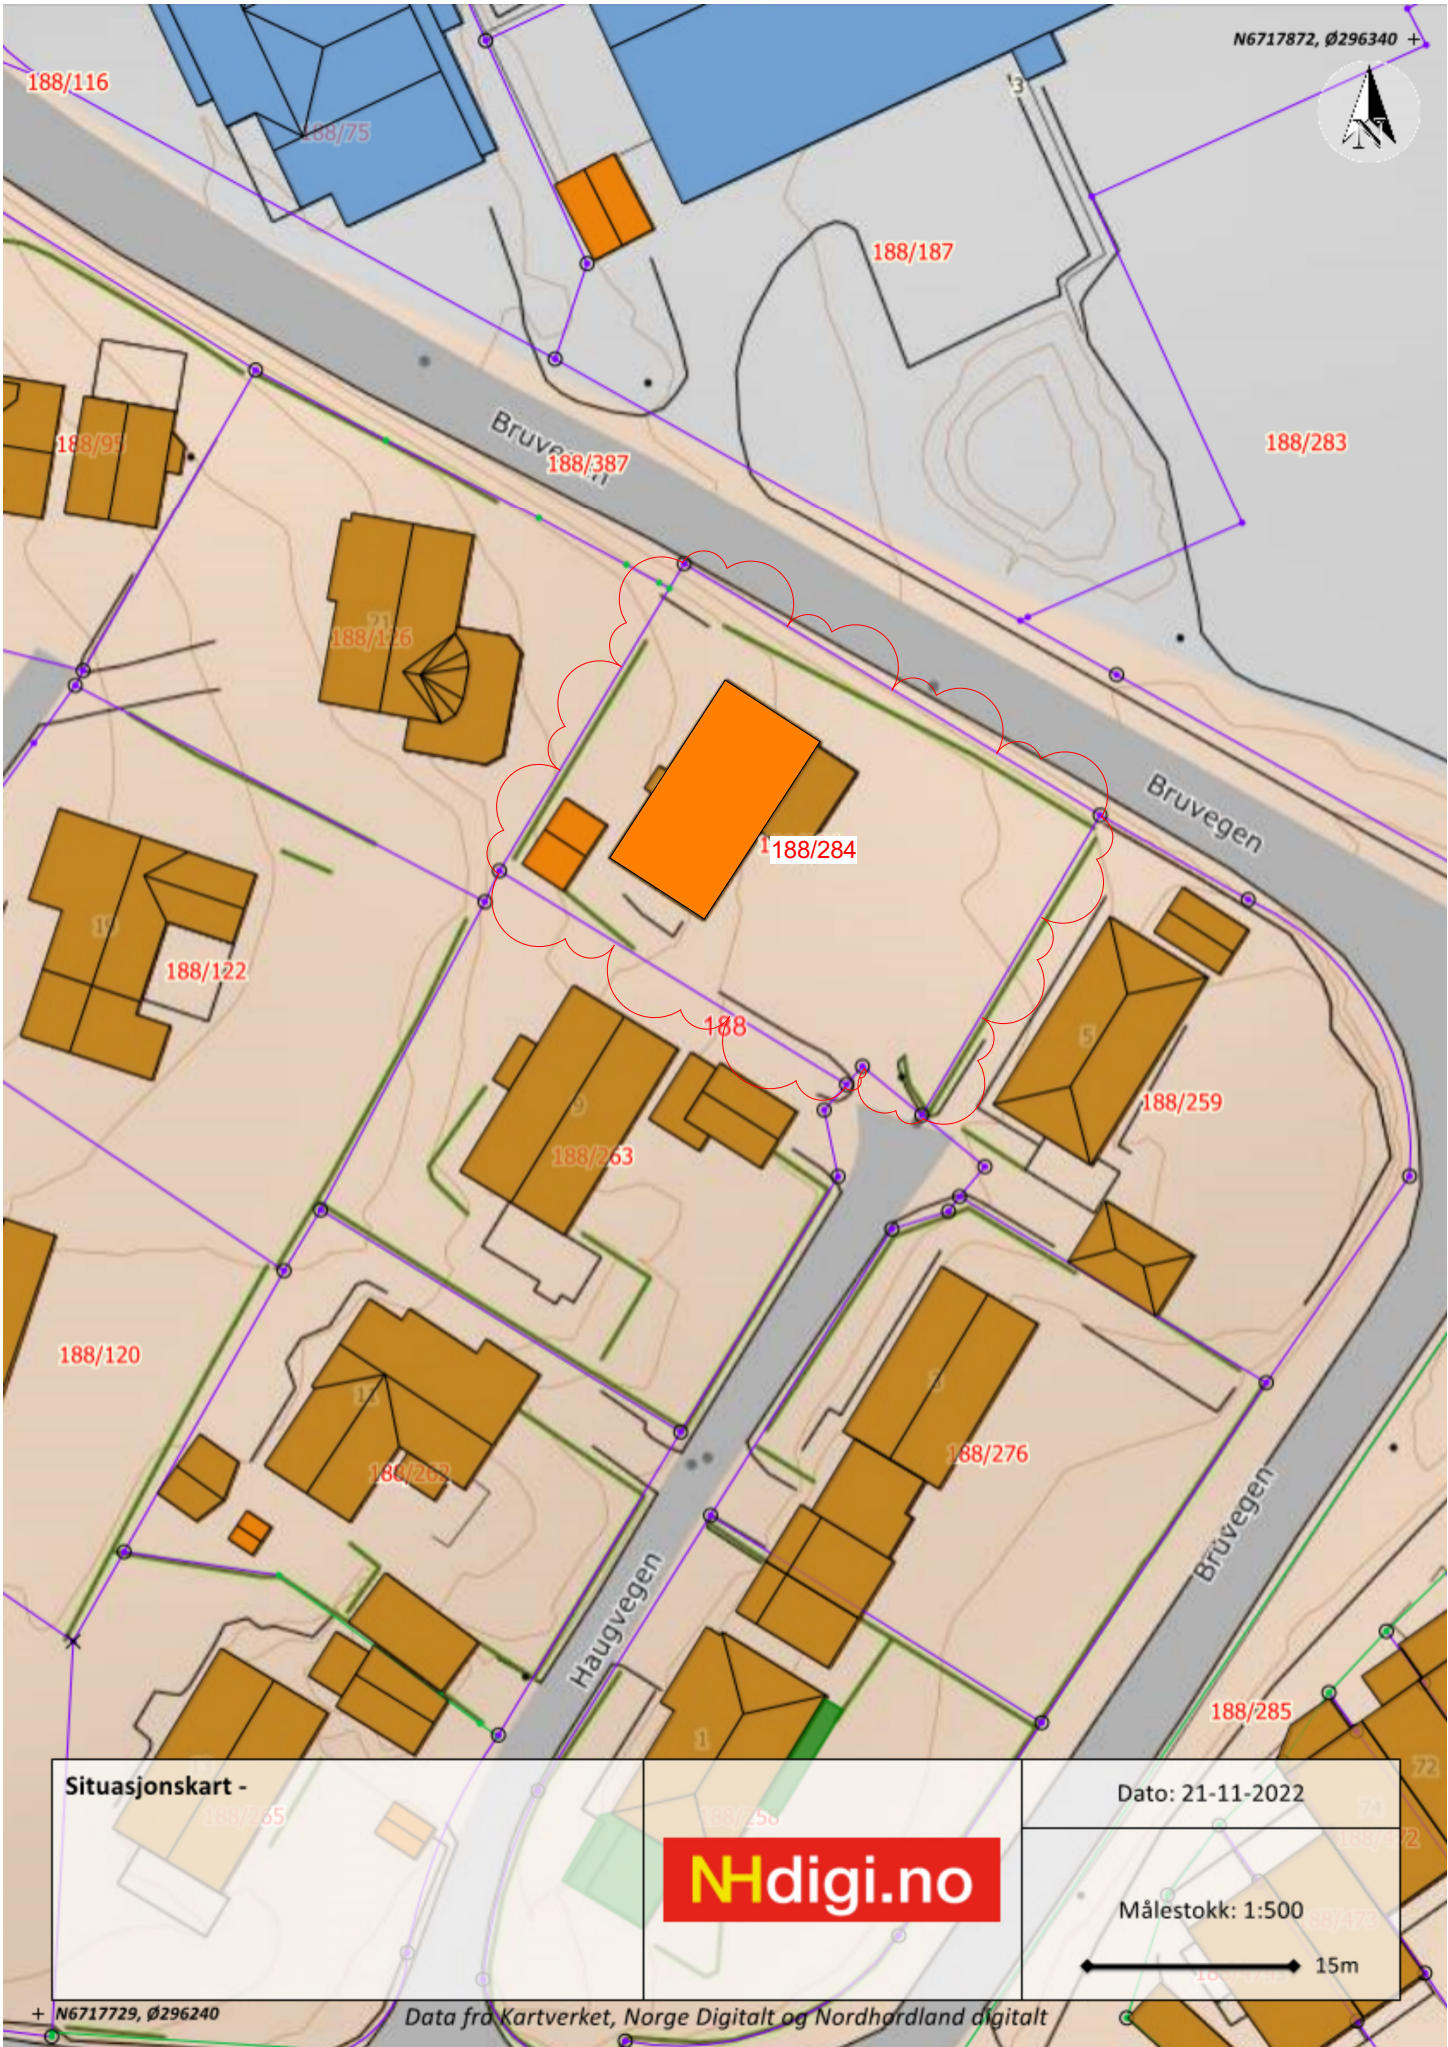

N6717872, Ø296340 +

Situasjonskart -

Dato: 21-11-2022

Målestokk: 1:500

+ N6717729, Ø296240

Data fra Kartverket, Norge Digitalt og Nordhordland digitalt