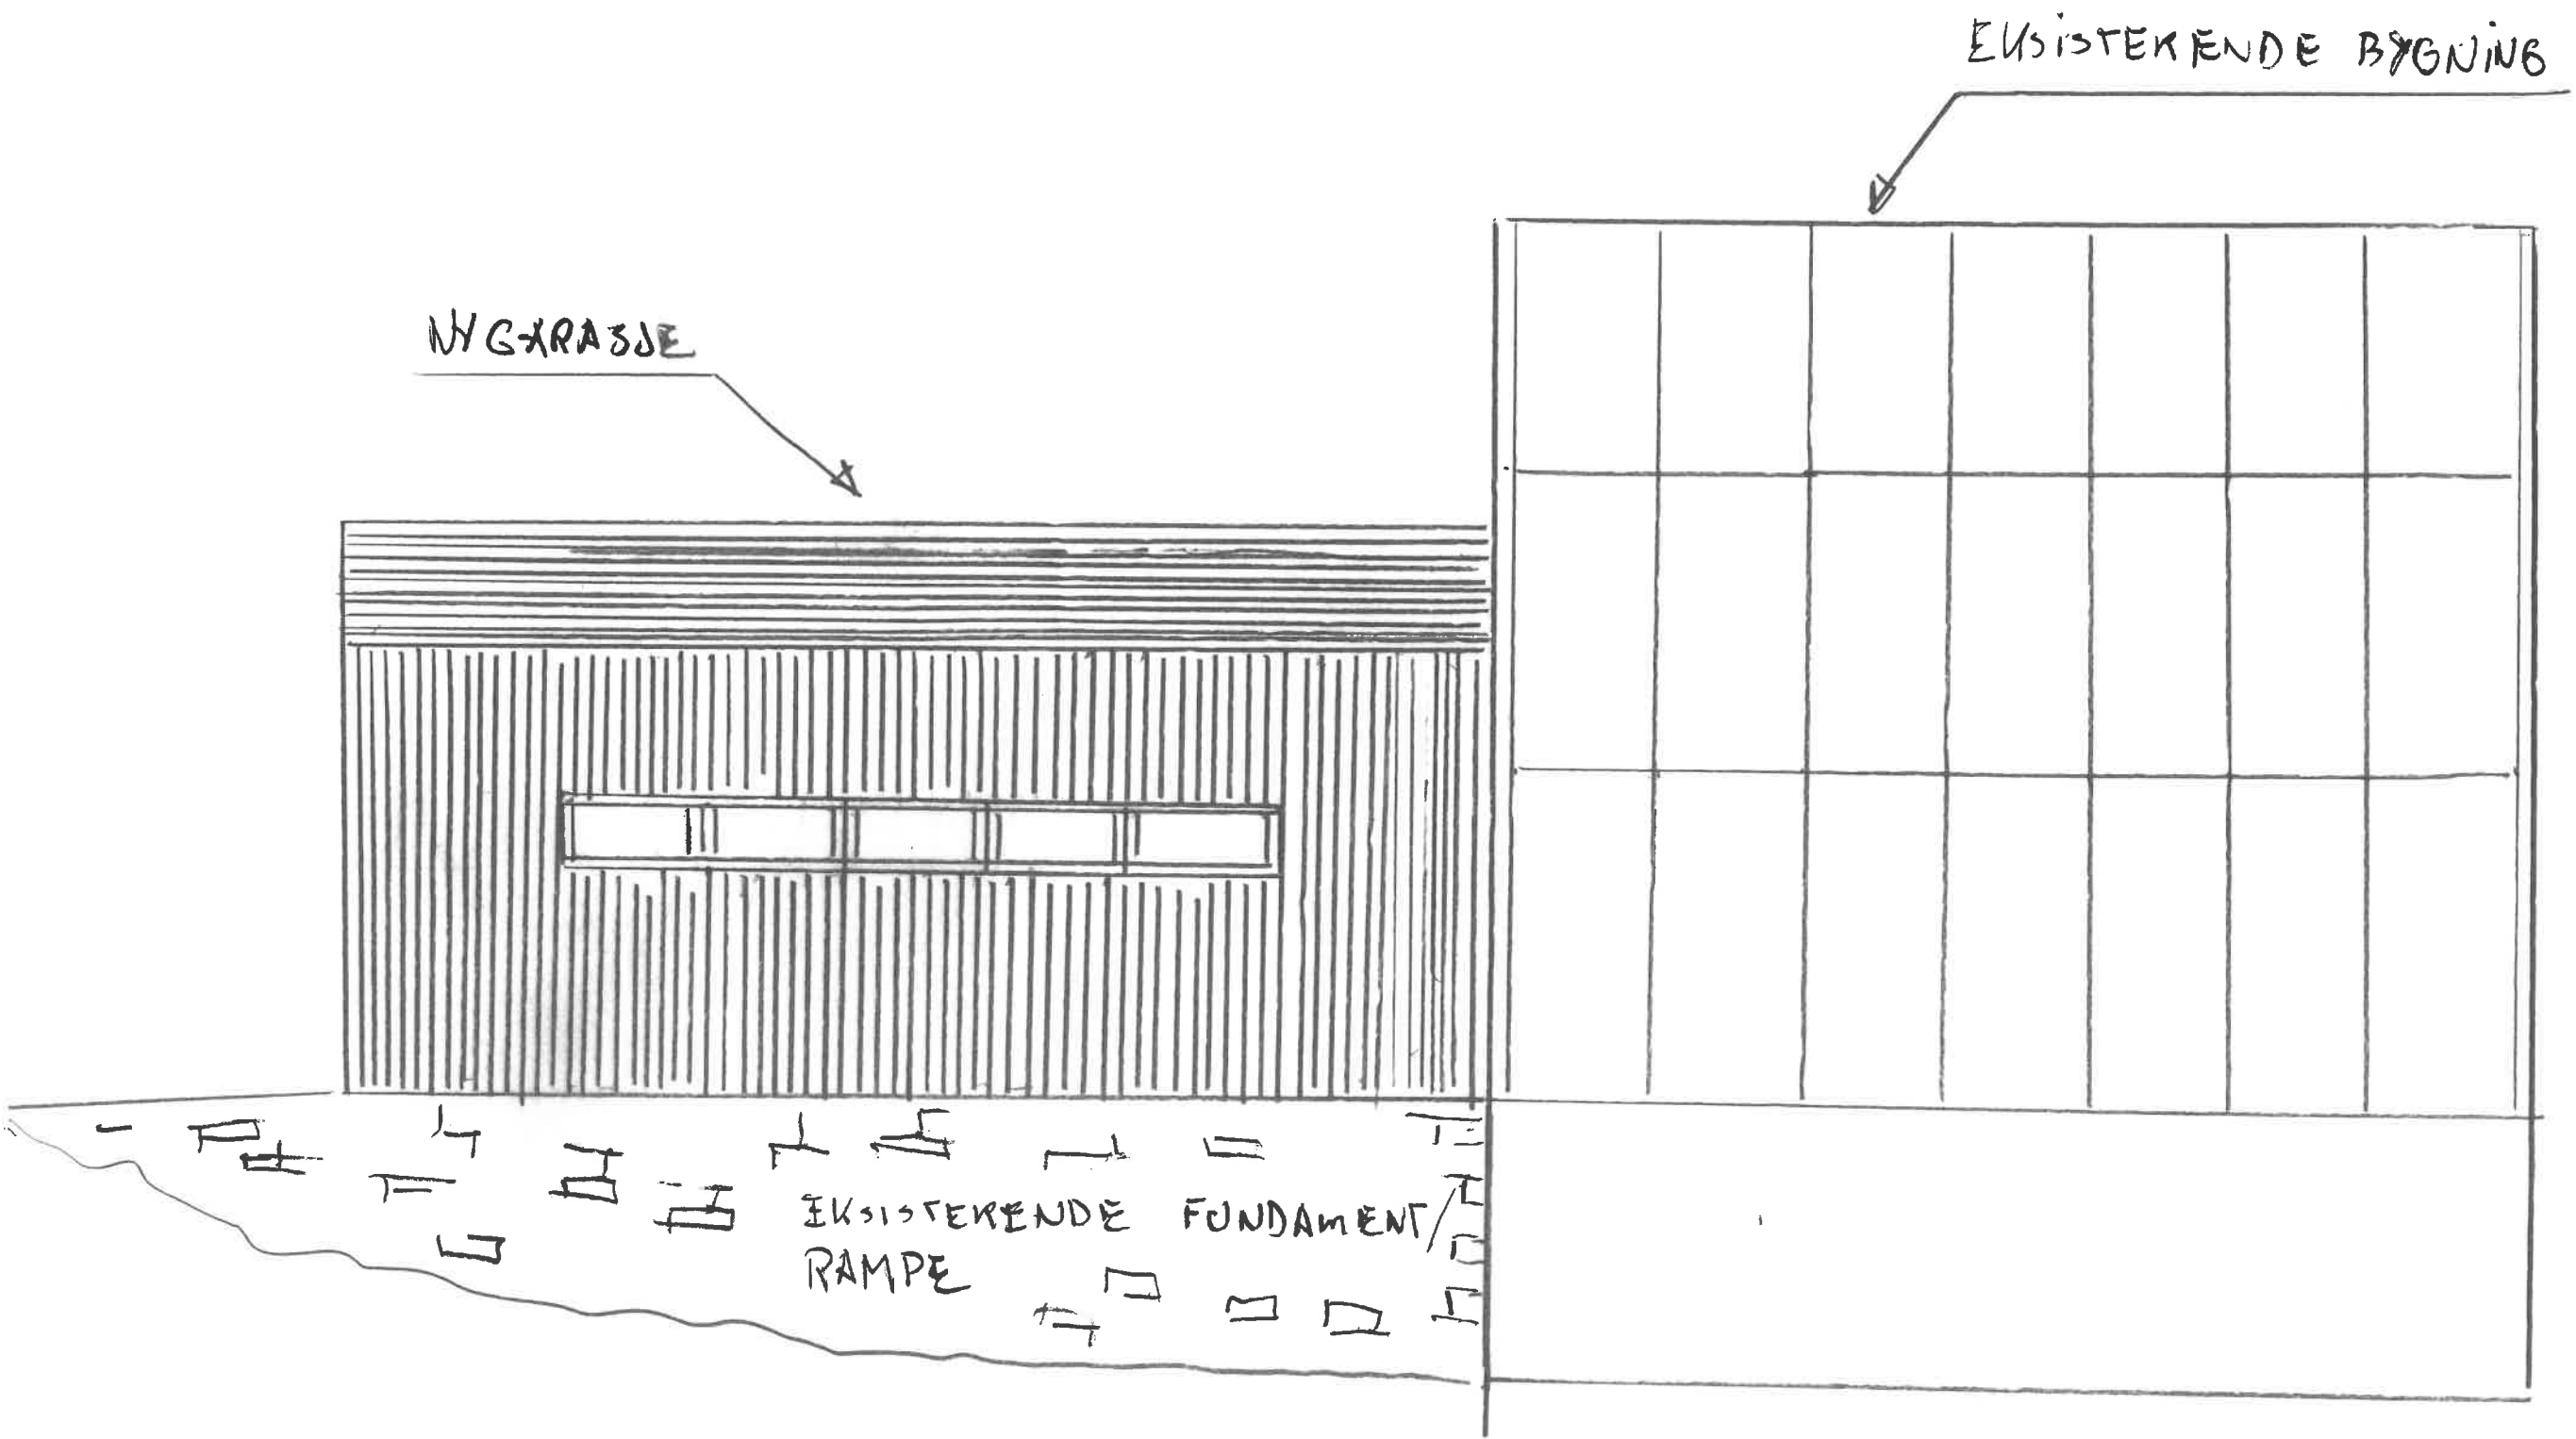

03.11.22			1:50	1
TRAKTORGARASJE TILBYGG UTHUS				FRANK RUNE DALE
GNR/BNP 324/7				

03.11.22			1:50	2
TRAKTOR GARASSE TILBYGG UTHUS				FRANK PUNE DÅLE
GNR/BNR 324/7				

NY GARASJE

OMRISSE
EKSISTERENDE BYGNING

FASADE MOT SØKVEST

03-11-22			1:50	3
TRAKTOR GARASJE TILBYGG UTHUS				FRANK RUNE DALE
GNR/BNR 324/7				

NY GARASJE

EKSISTERENDE BYGNING

EKSISTERENDE FUNDAMENT/
RAMPE

FASADE MOT NORDVEST

03.11.22		1:50	4
TRAKTOR GARASJE TILBYGG UTHUS			FRANK RUNE DALE
GNR/BNR 324/7			