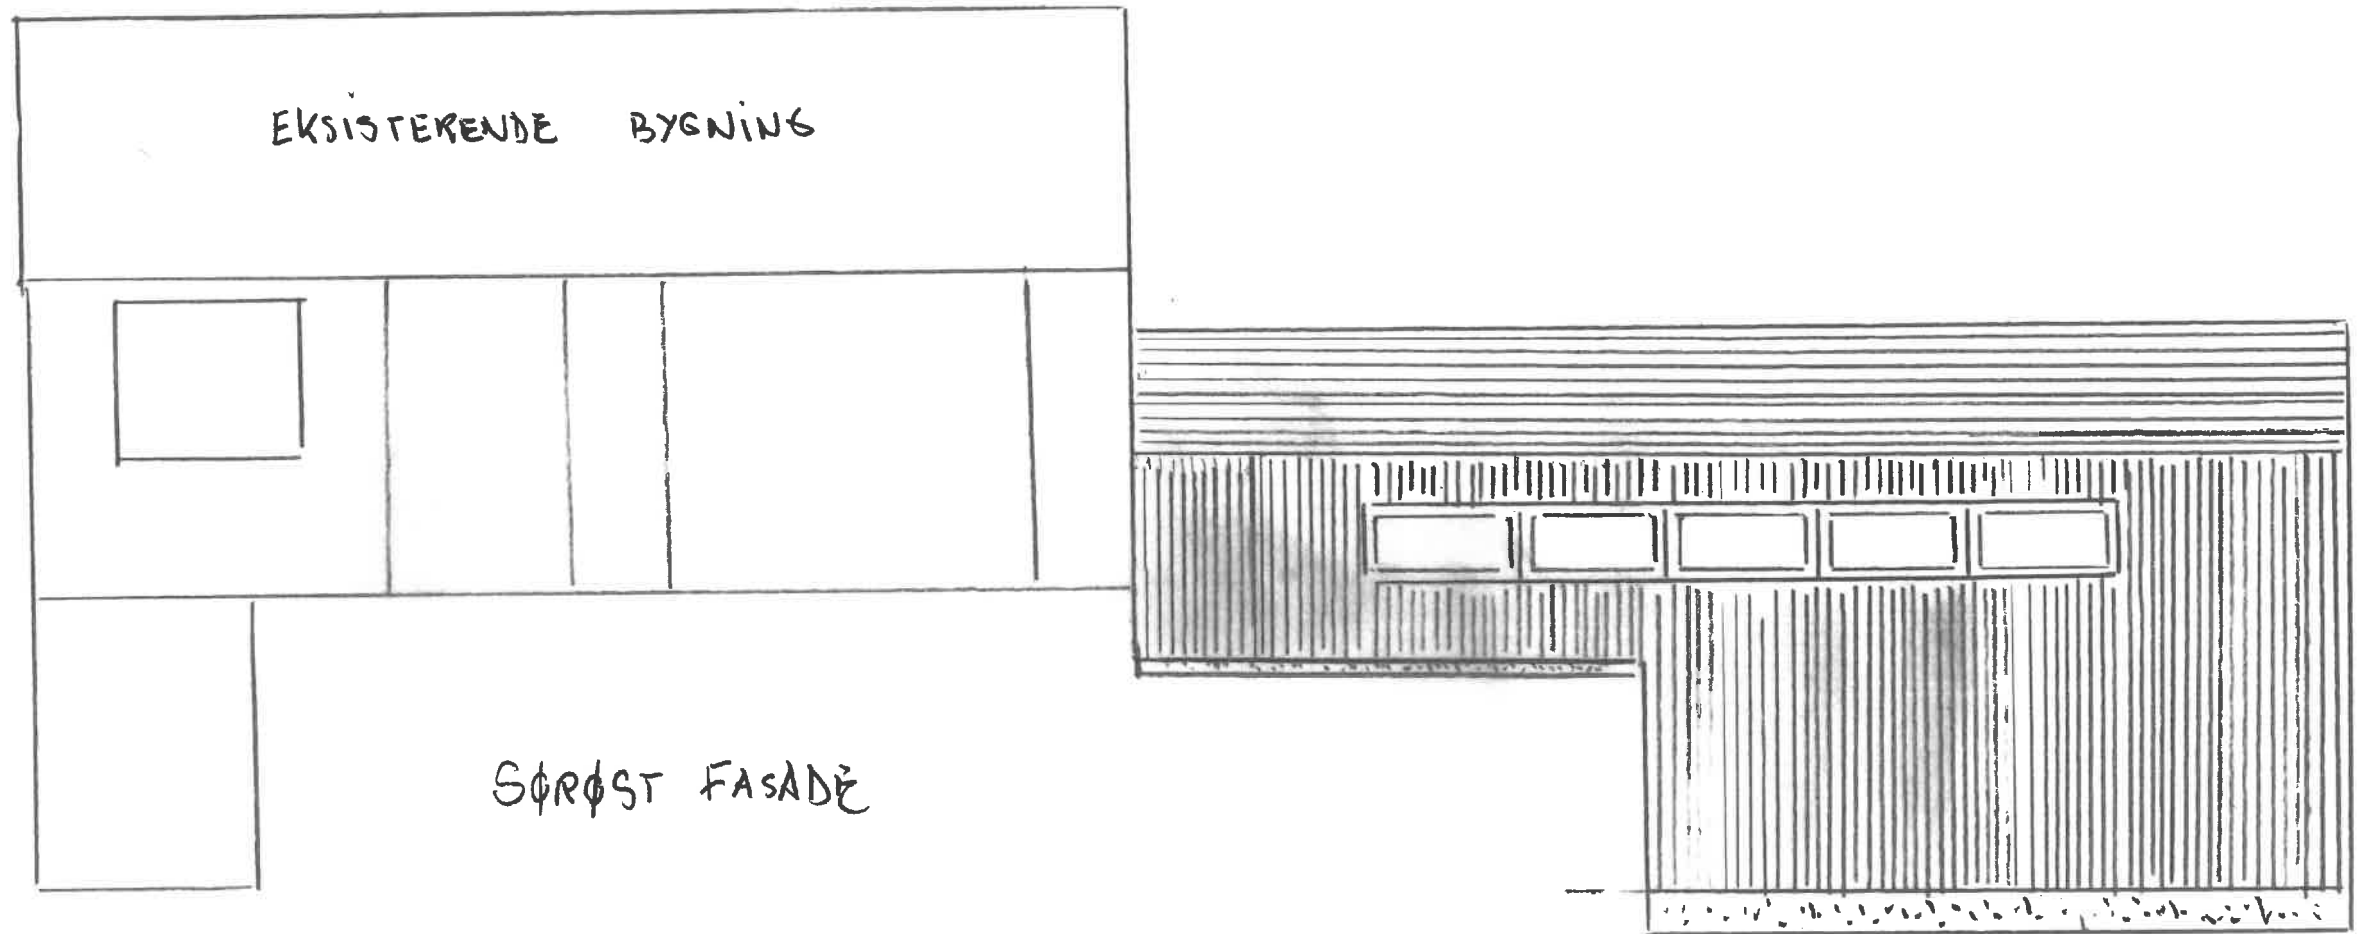

03.11.22			1:50	2
TRAKTOR GARASSE TILBYGG UTHUS				FRANK PUNE DÅLE
GNR/BNR 324/7