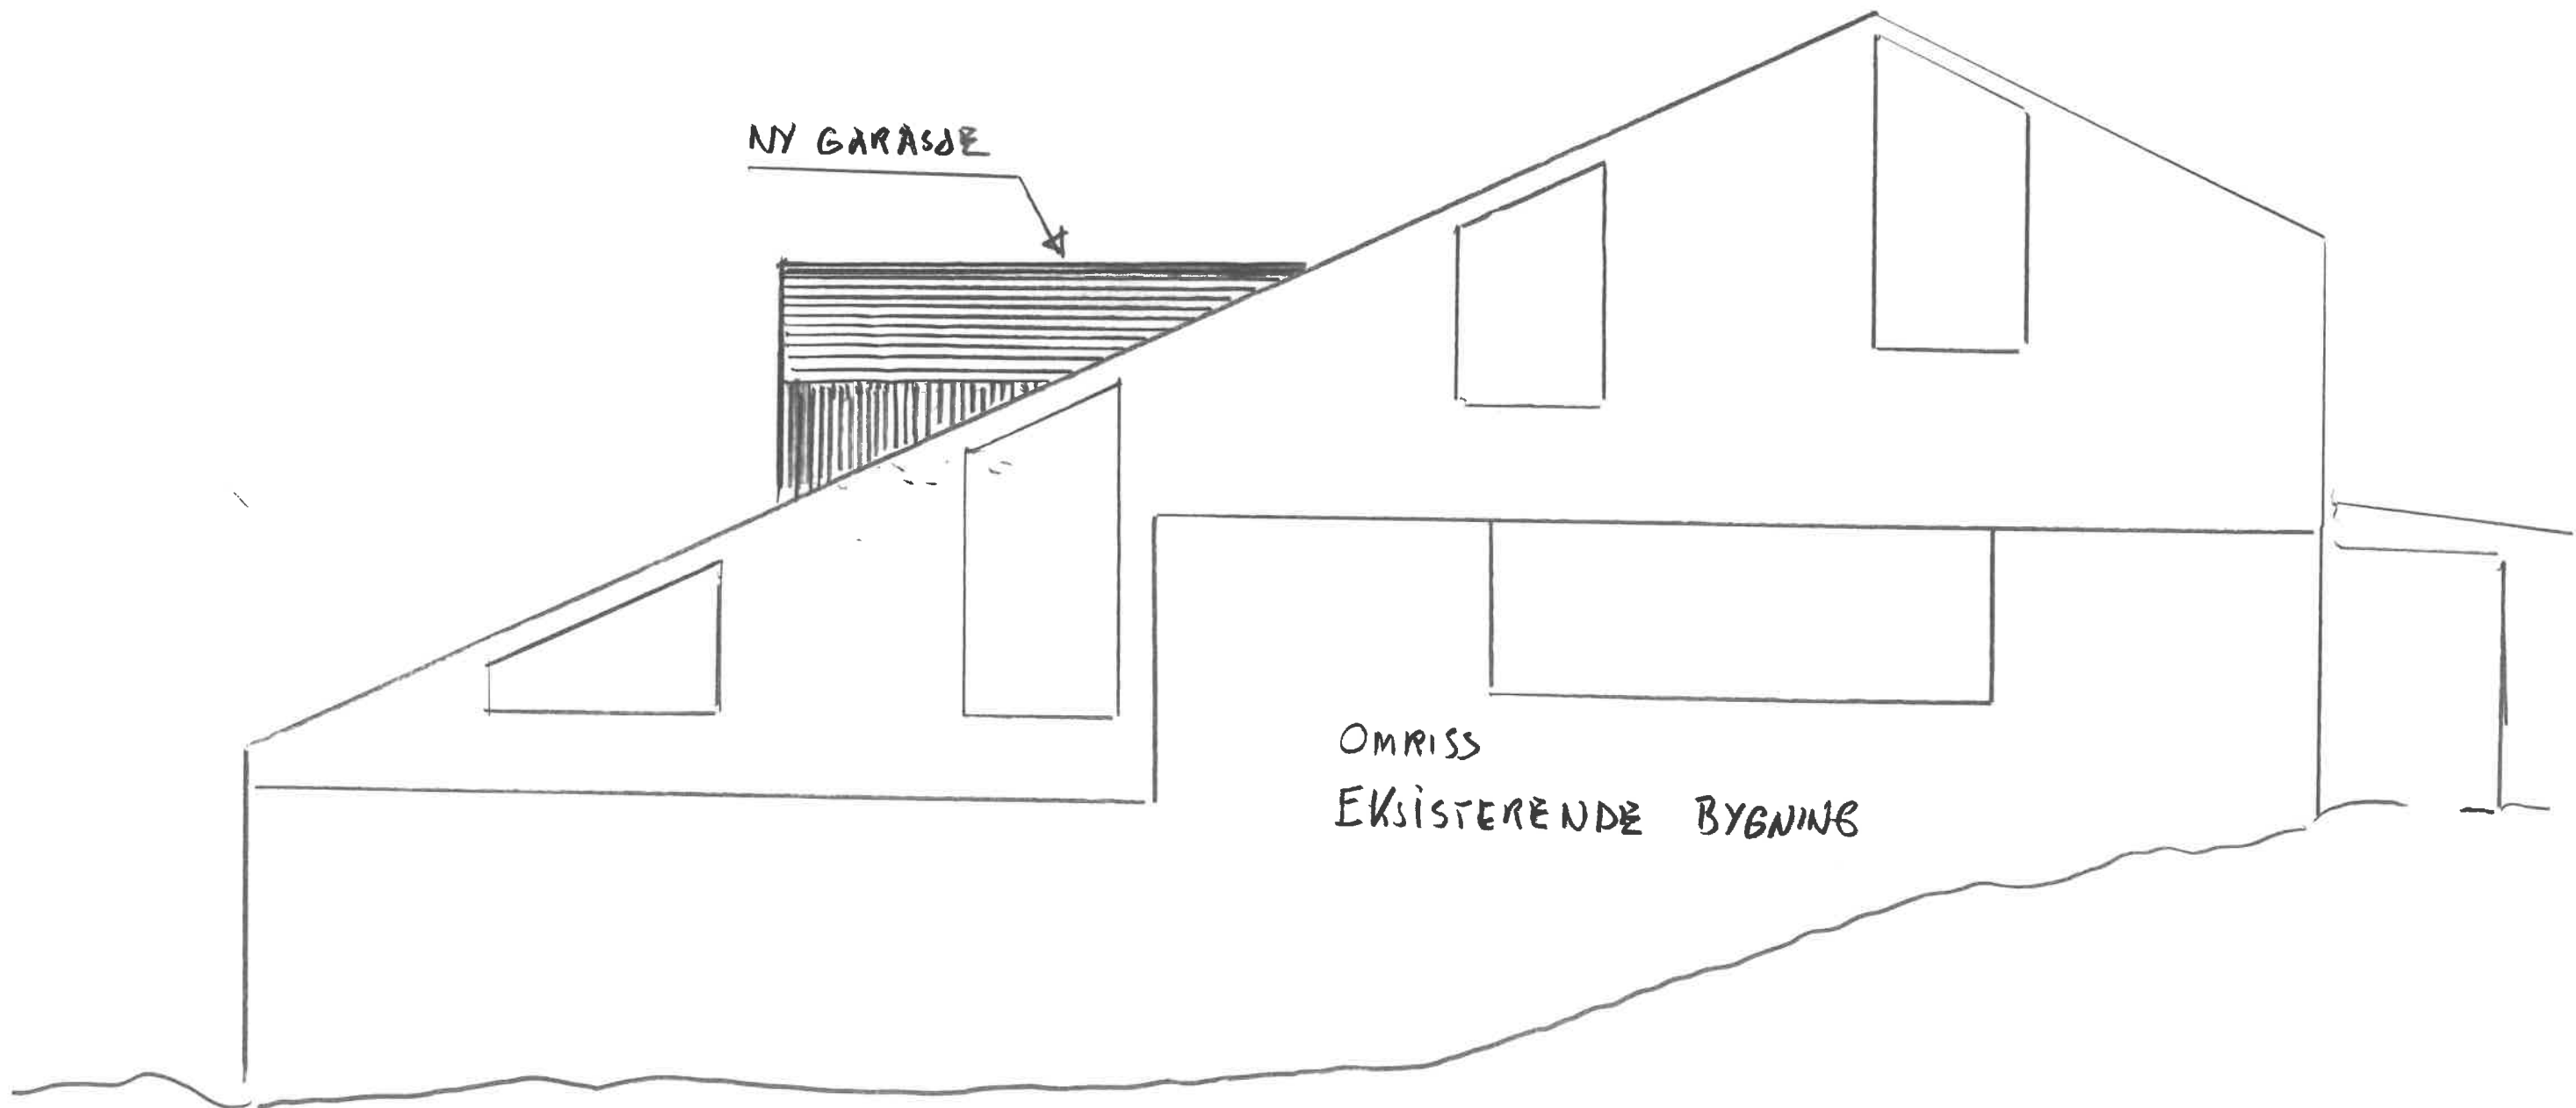

03.11.22			1:50	1
TRAKTORGARASJE TILBYGG UTHUS				FRANK RUNE DALE
GNR/BNP 324/7				

03.11.22			1:50	2
TRAKTOR GARASSE TILBYGG UTHUS				FRANK PUNE DÅLE
GNR/BNR 324/7				

NY GARASJE

OMRISSE
EKSISTERENDE BYGNING

FASADE MOT SØKVEST

03-11-22			1:50	3
TRAKTOR GARASJE TILBYGG UTHUS				FRANK RUNE DALE
GNR/BNR 324/7				

NY GARASJE

EKSISTERENDE BYGNING

EKSISTERENDE FUNDAMENT/
RAMPE

FASADE MOT NORDVEST

03.11.22		1:50	4
TRAKTOR GARASJE TILBYGG UTHUS			FRANK RUNE DALE
GNR/BNR 324/7			