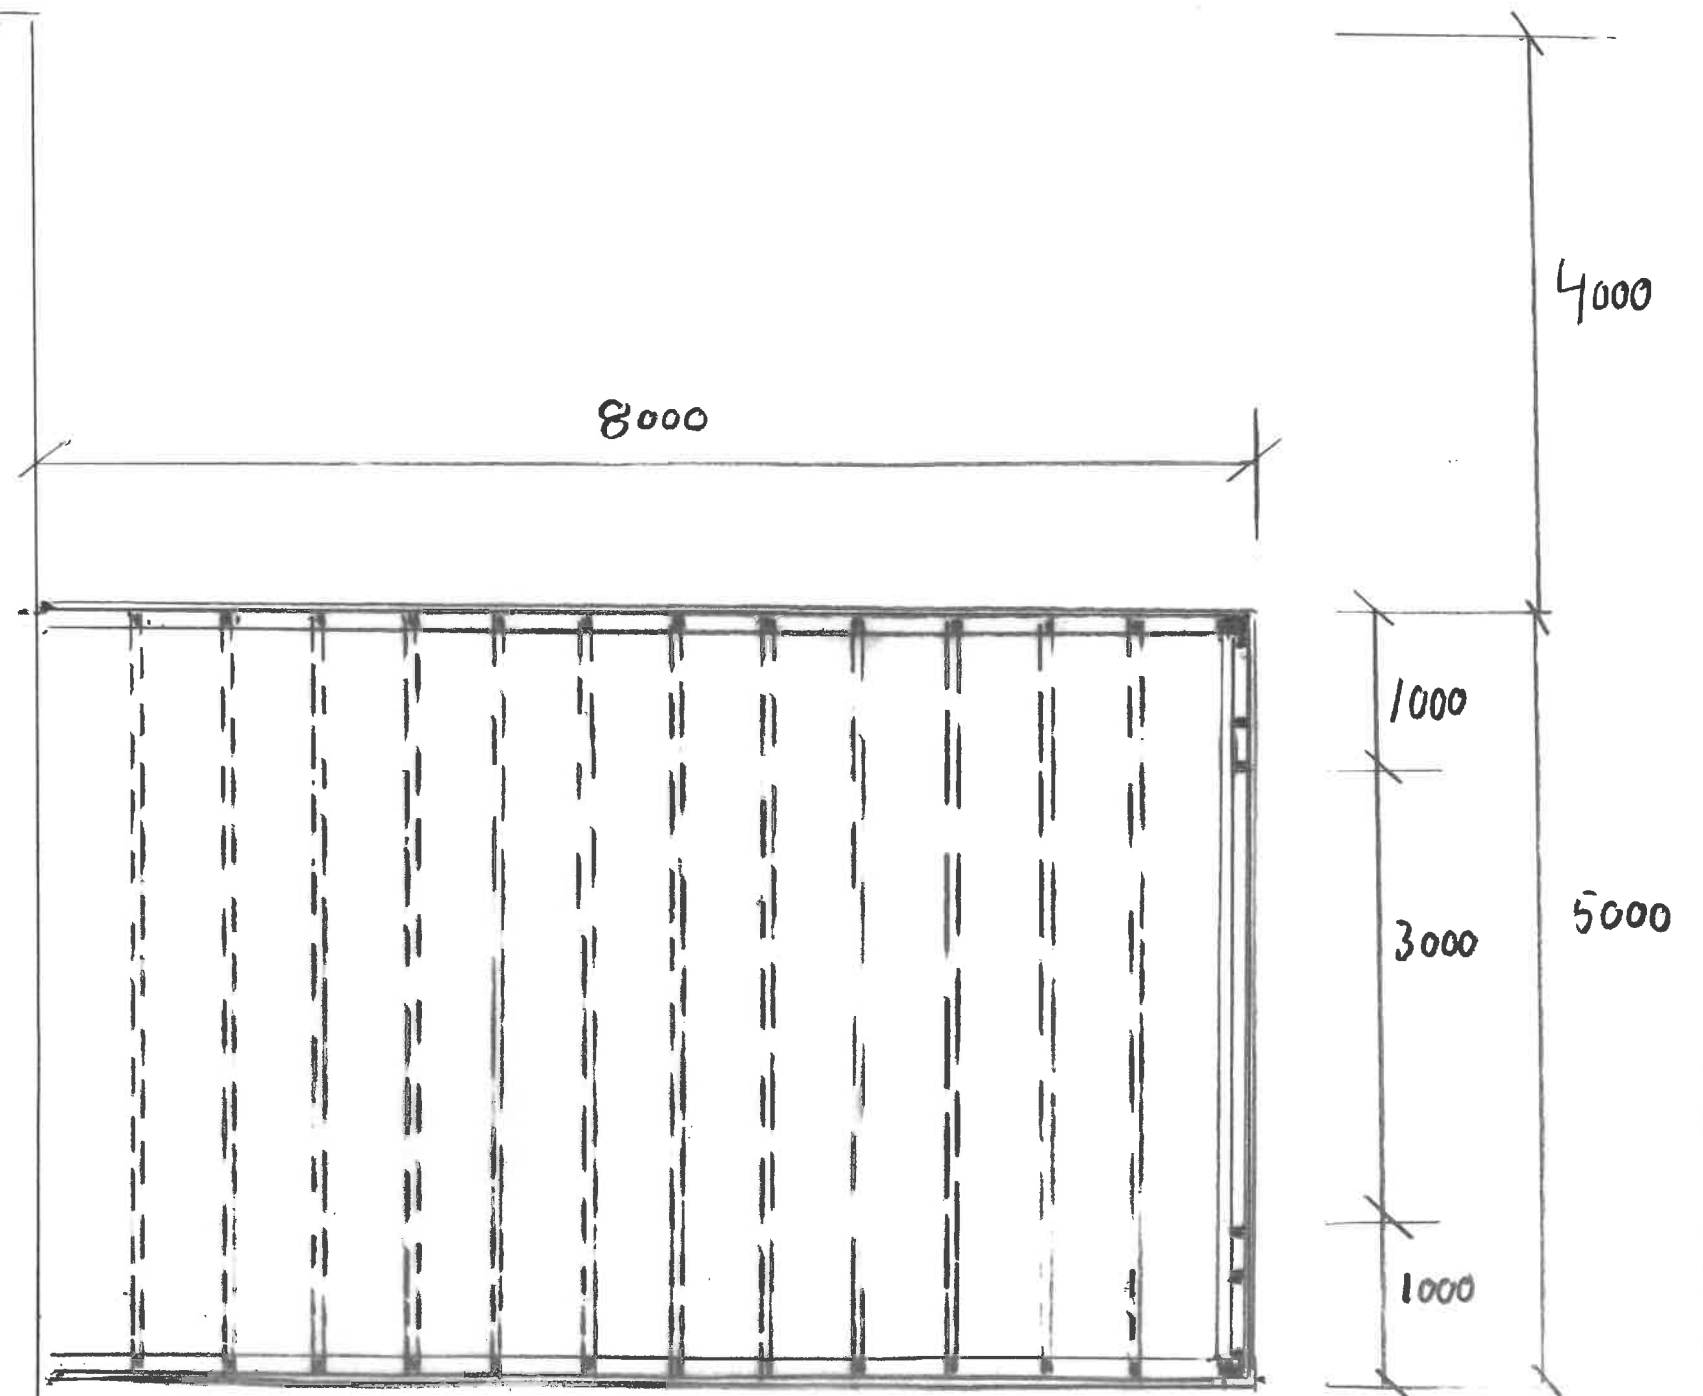

OMRIS EKSISTERENDE
BYGNING

SNITT A

03.11.22		1:50	5
TRAKTORGARASJE TIL BYGG UTTHUS			FRANK RUNE DALE
GNR/BNR 324/7