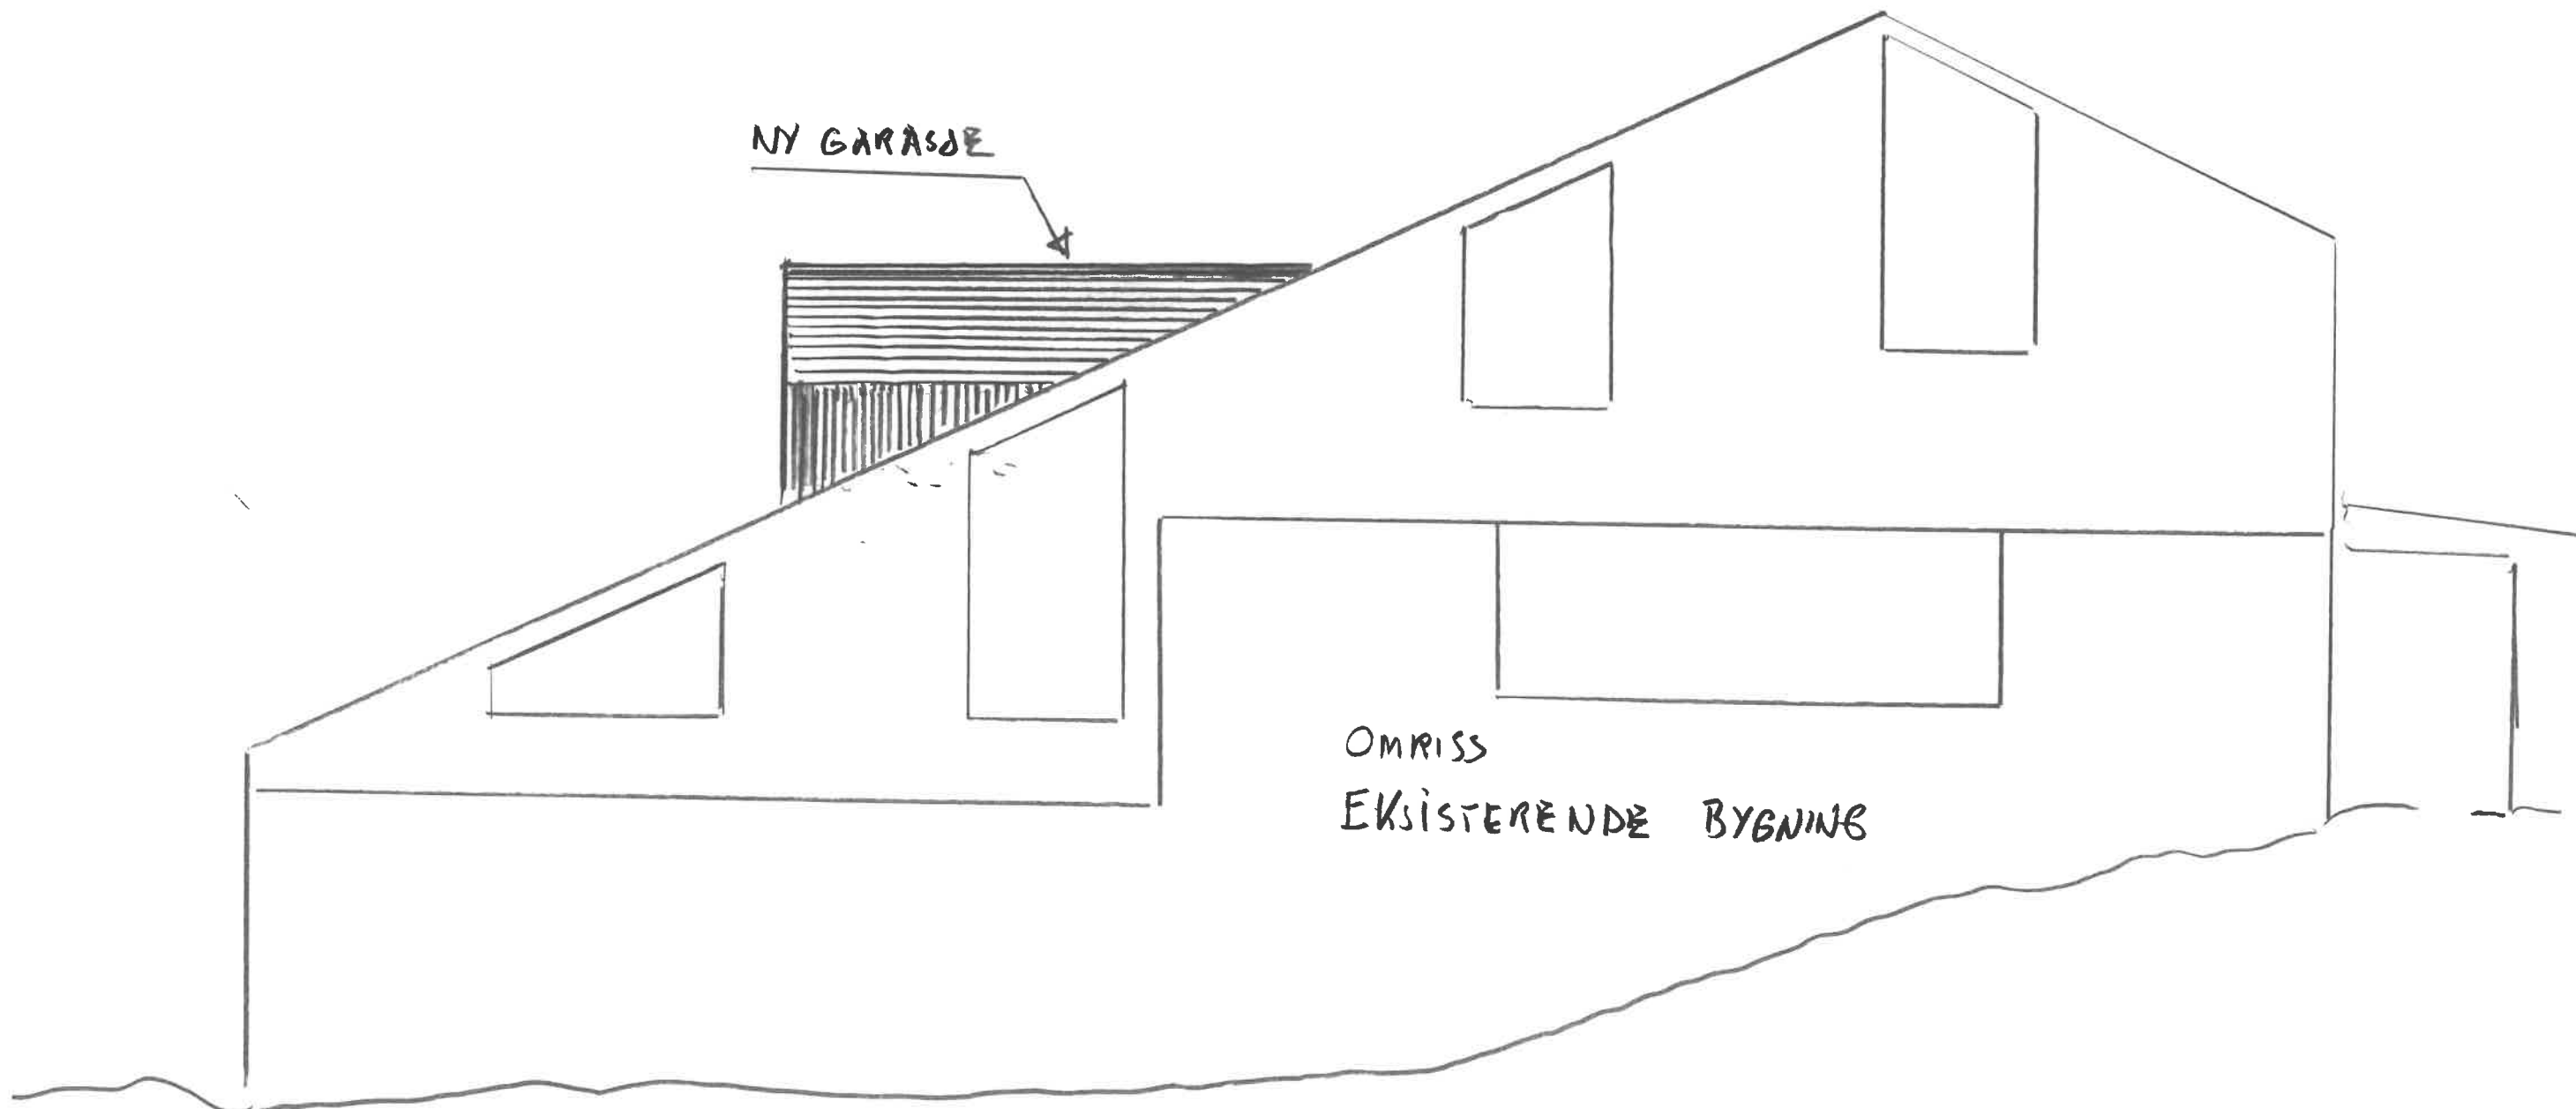

03.11.22			1:50	1
TRAKTORGARASJE TILBYGG UTHUS				FRANK RUNE DALE
GNR/BNP 324/7				

03.11.22			1:50	2
TRAKTOR GARASSE TILBYGG UTHUS				FRANK PUNE DÅLE
GNR/BNR 324/7				

NY GARASJE

OMRISSE
EKSISTERENDE BYGNING

FASADE MOT SØKVEST

03-11-22			1:50	3
TRAKTOR GARASJE TILBYGG UTHUS				FRANK RUNE DALE
GNR/BNR 324/7				

NY GARASJE

EKSISTERENDE BYGNING

EKSISTERENDE FUNDAMENT/
RAMPE

FASADE MOT NORDVEST

03.11.22		1:50	4
TRAKTOR GARASJE TILBYGG UTHUS			FRANK RUNE DALE
GNR/BNR 324/7			