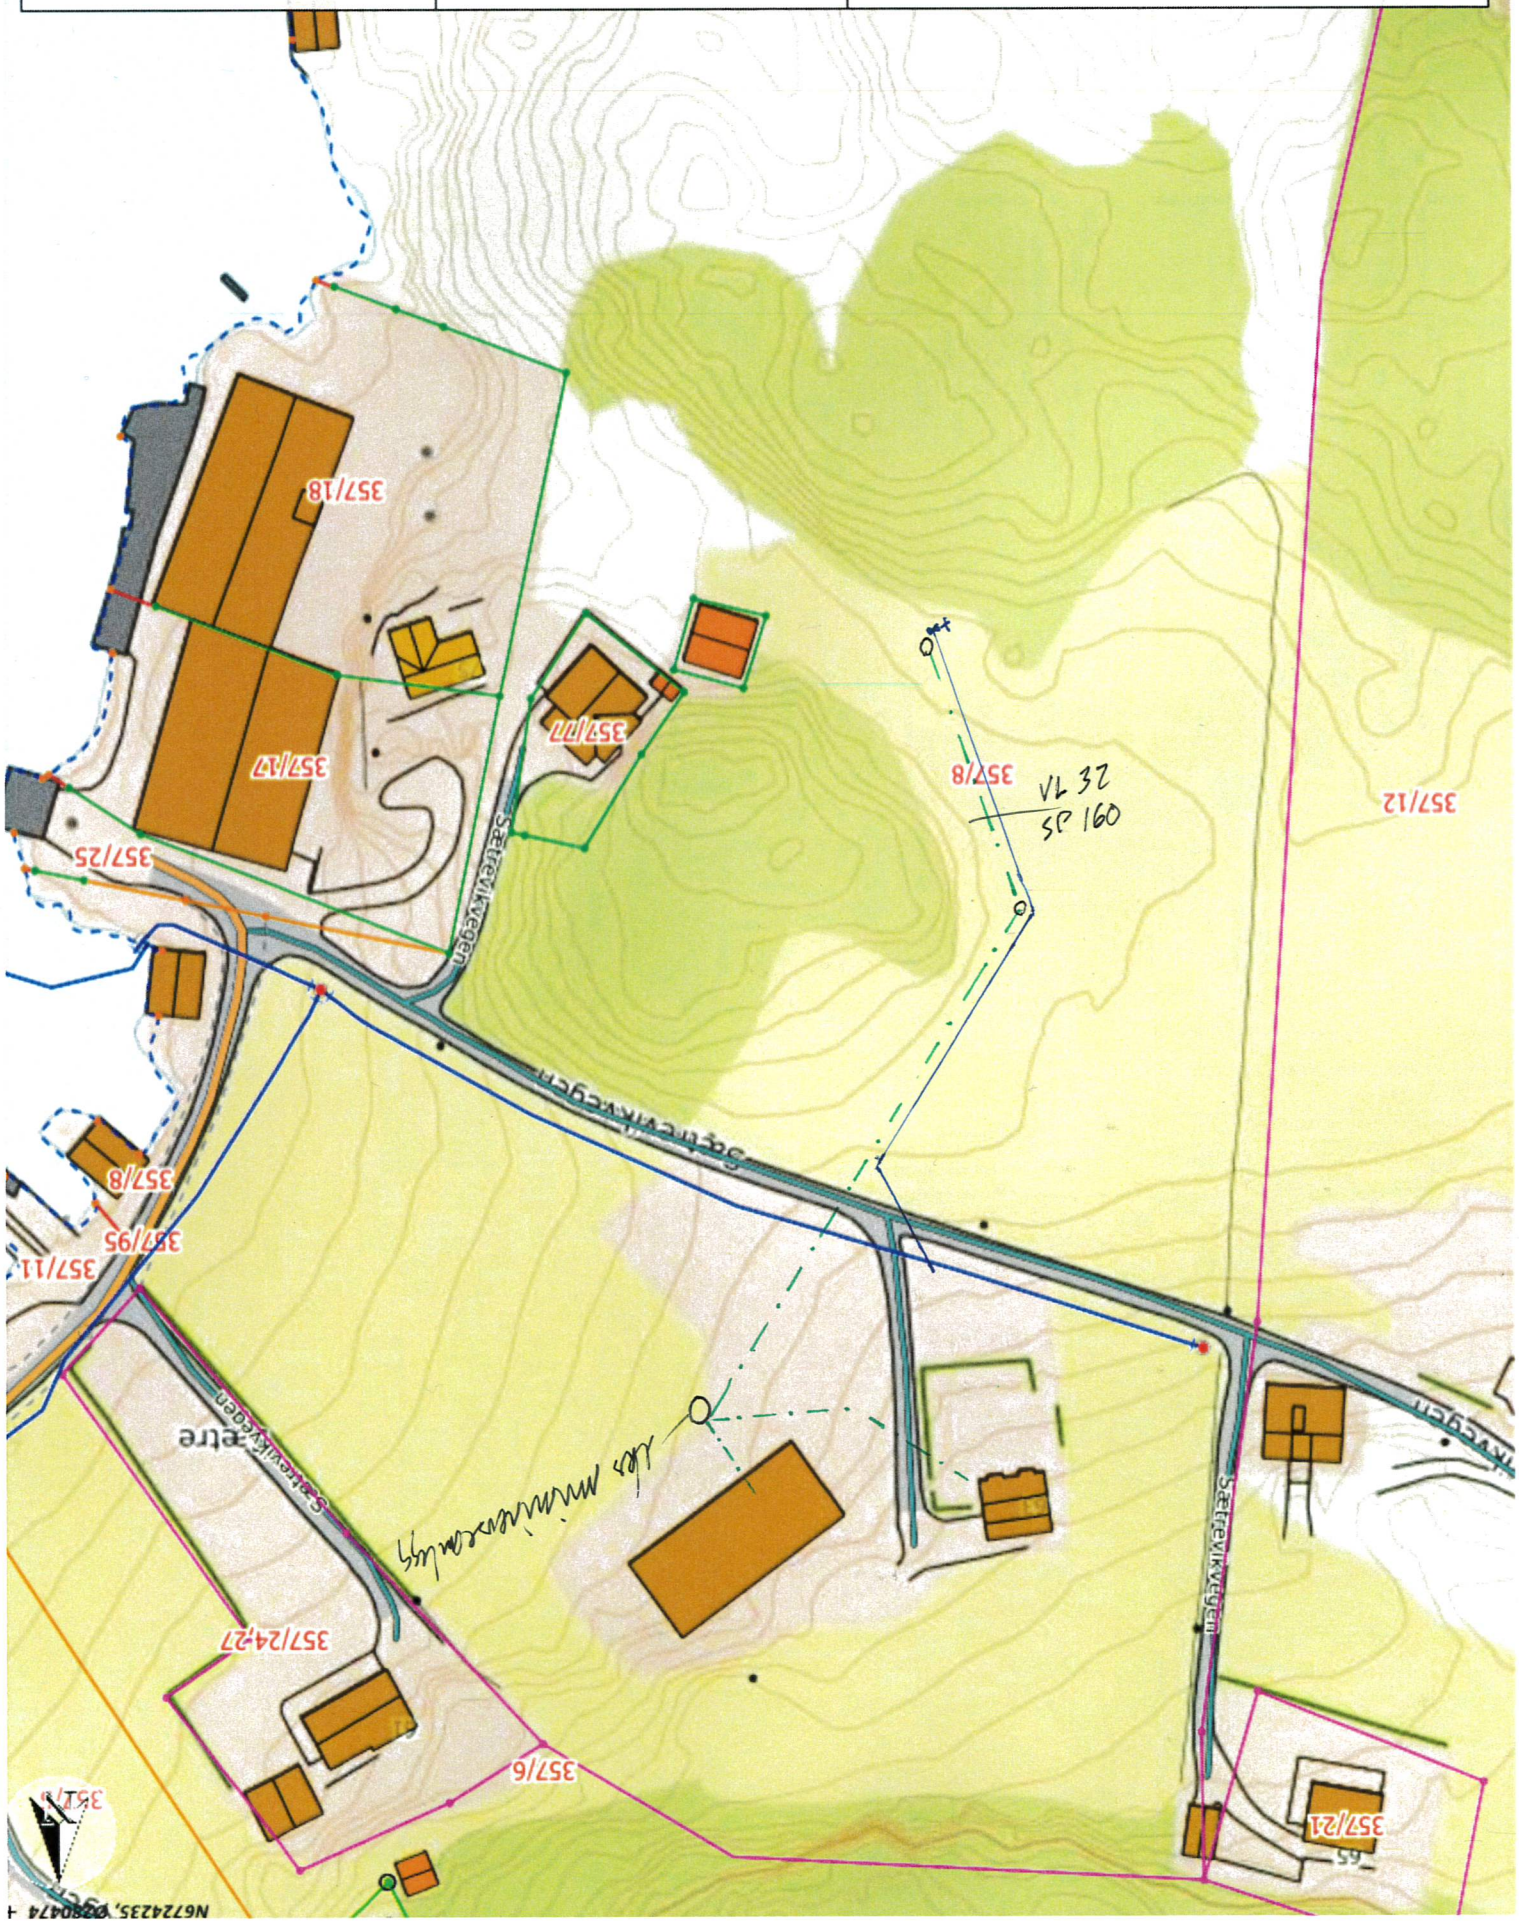

Ørjan Tveit

357/8

Situasjonskart -

Nhdigi.no

Målestokk: 1:1 000

30m

Dato: 31-10-2022

N6724235, Ø280474

N6723948, Ø280274