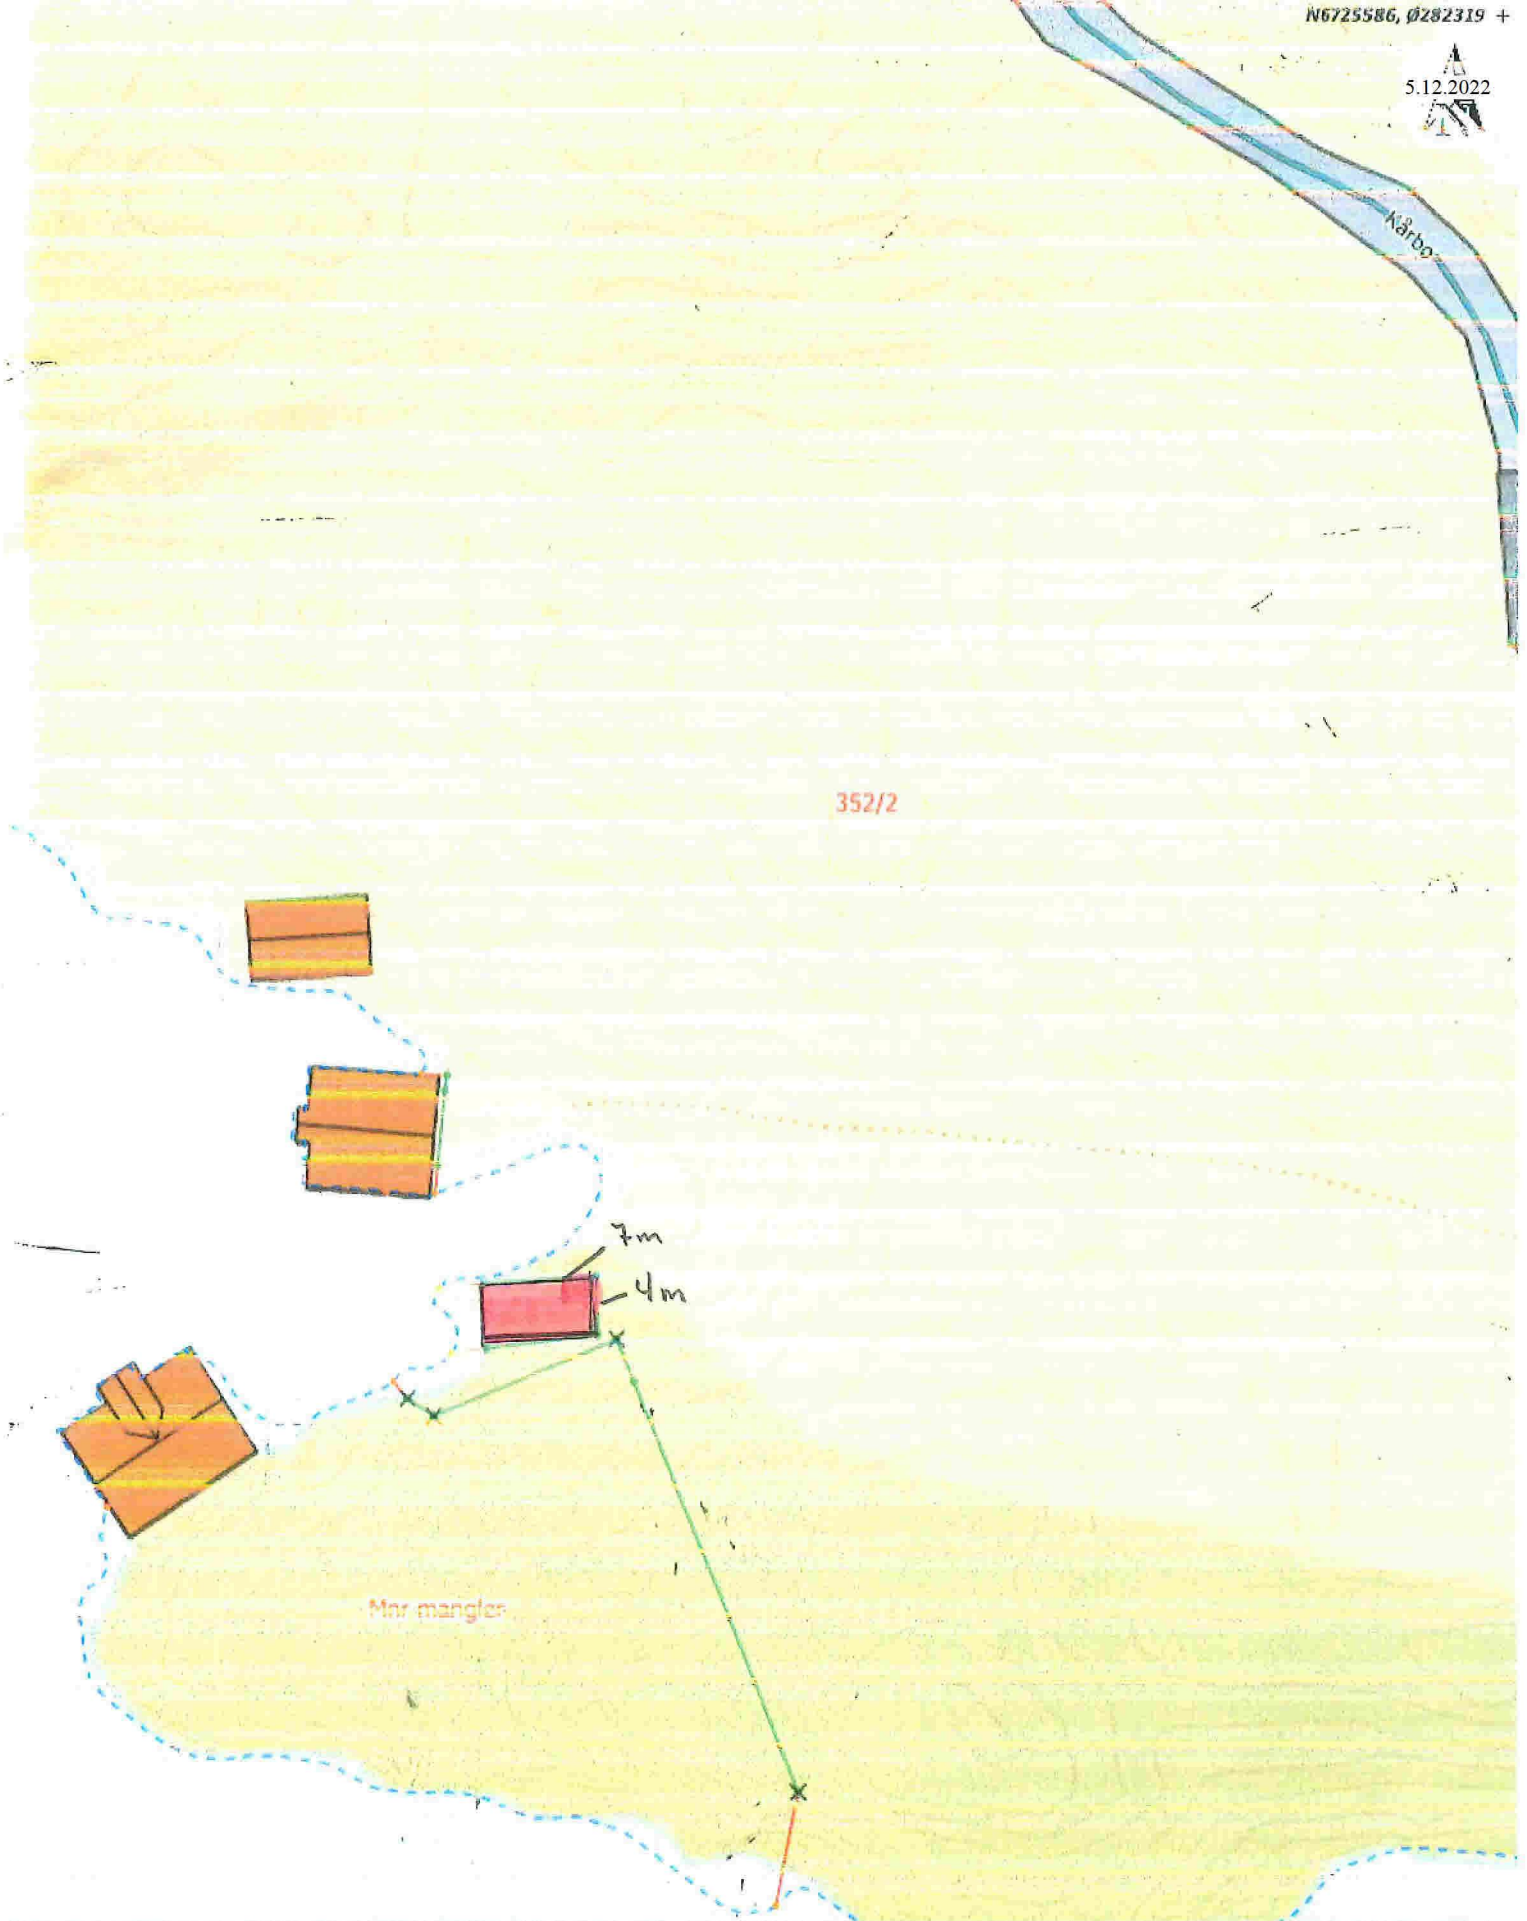

Kårbø

352/2

Situasjonskart

Tiltakshaver: Arne Rene Bratland  
Gnr: 352 Bnr: 6  
Byggeplass: Kårbøvågen

Dato: 14-11-2022

Målestokk: 1:500