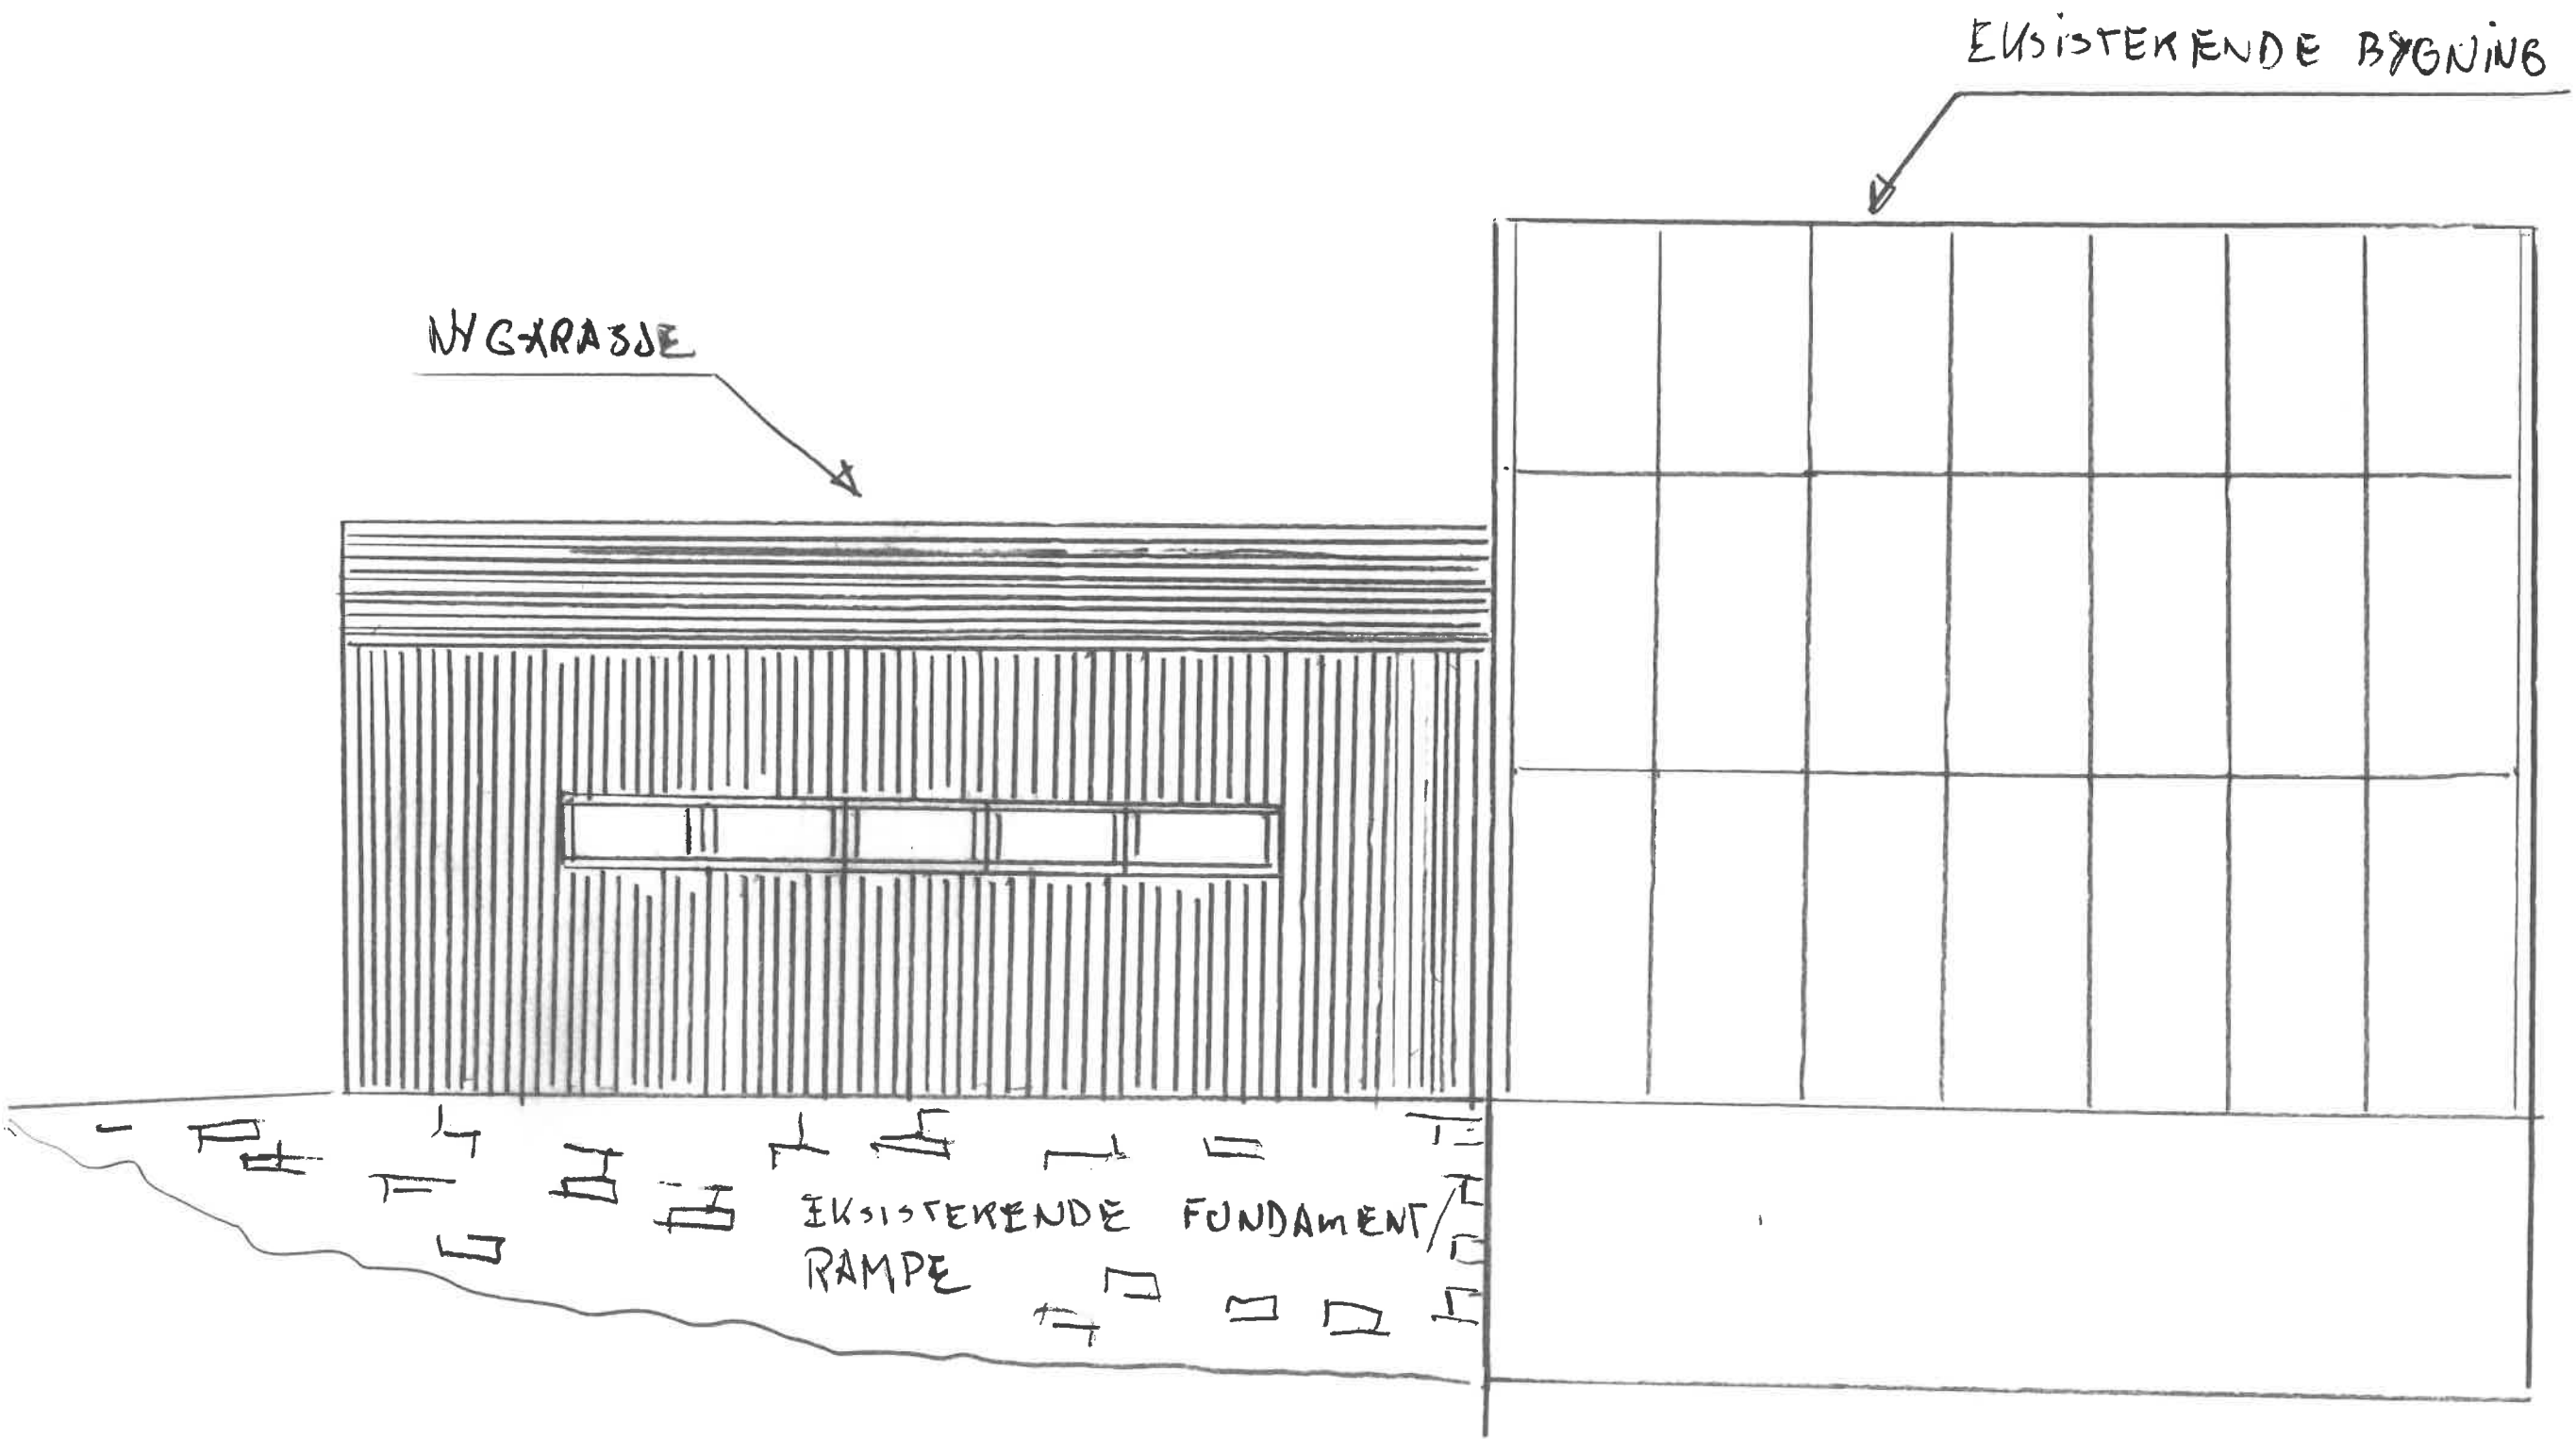

03.11.22			1:50	1
TRAKTORGARASJE TILBYGG UTHUS				FRANK RUNE DALE
GNR/BNP 324/7				

EKSISTERENDE BYGNING

SØRØST FASADE

03.11.22			1:50	2
TRAKTOR GARASSE TILBYGG UTHUS				FRANK PUNE DÅLE
GNR/BNR 324/7				

NY GARASJE

OMRISSE
EKSISTERENDE BYGNING

FASADE MOT SØKVEST

03-11-22			1:50	3
TRAKTOR GARASJE TILBYGG UTHUS				FRANK RUNE DALE
GNR/BNR 324/7				

NY GARASJE

EKSISTERENDE BYGNING

EKSISTERENDE FUNDAMENT/
RAMPE

FASADE MOT NORDVEST