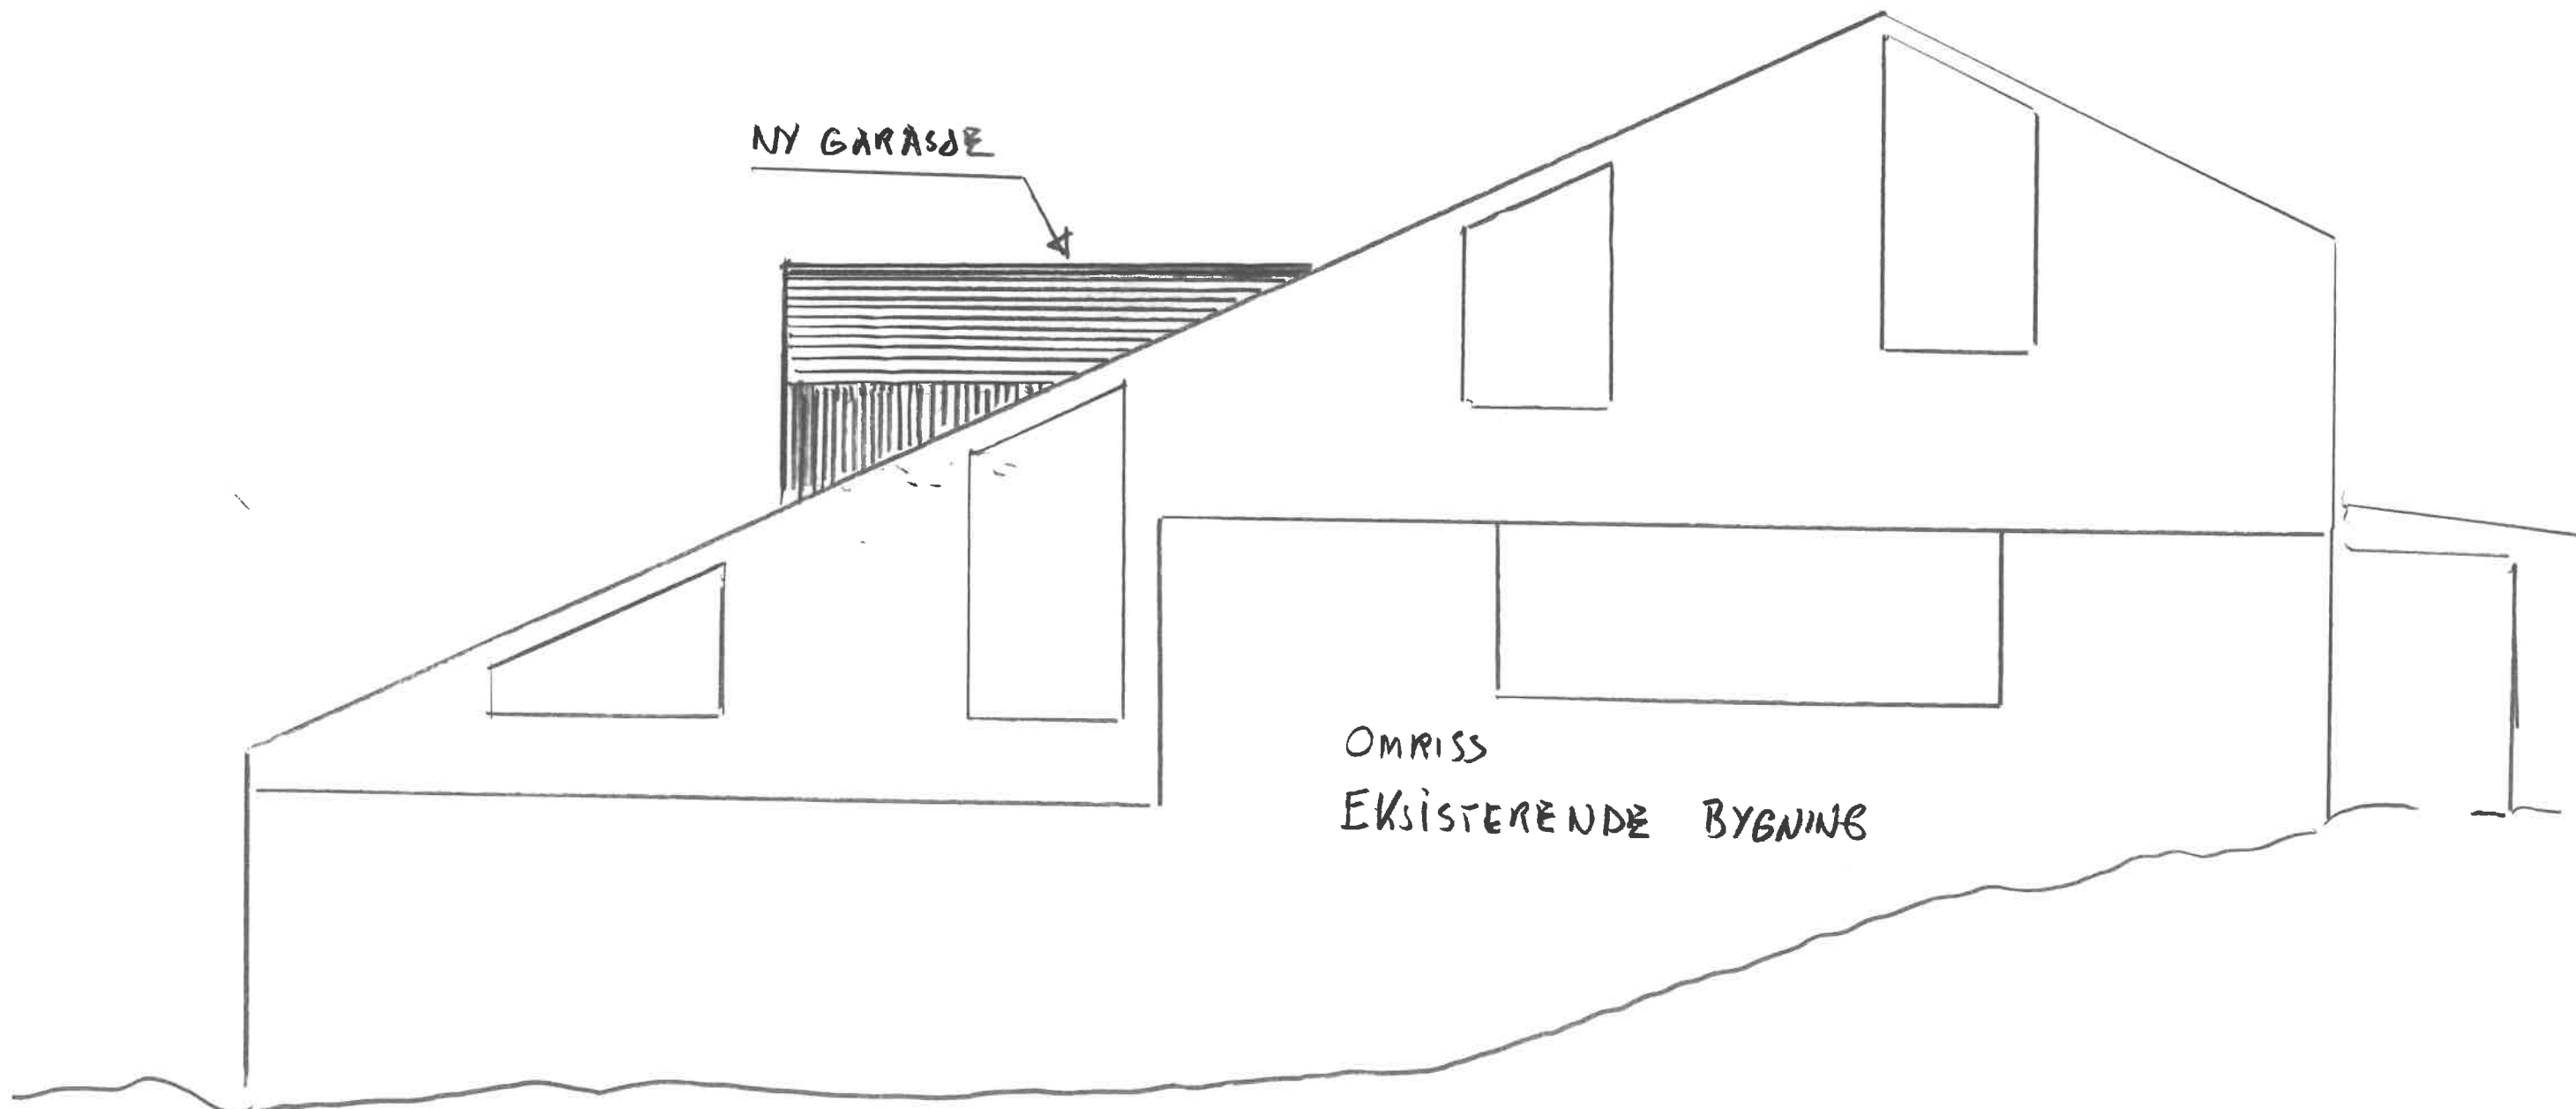

03.11.22			1:50	1
TRAKTORGARASJE TILBYGG UTHUS				FRANK RUNE DALE
GNR/BNP 324/7				

EKSISTERENDE BYGNING

SØRØST FASADE

03.11.22			1:50	2
TRAKTOR GARASSE TILBYGG UTHUS				FRANK PUNE DÅLE
GNR/BNR 324/7				

NY GARASJE

OMRISSE
EKSISTERENDE BYGNING

FASADE MOT SØKVEST

03-11-22			1:50	3
TRAKTOR GARASJE TILBYGG UTHUS				FRANK RUNE DALE
GNR/BNR 324/7				

NY GARASJE

EKSISTERENDE BYGNING

EKSISTERENDE FUNDAMENT/
RAMPE

FASADE MOT NORDVEST