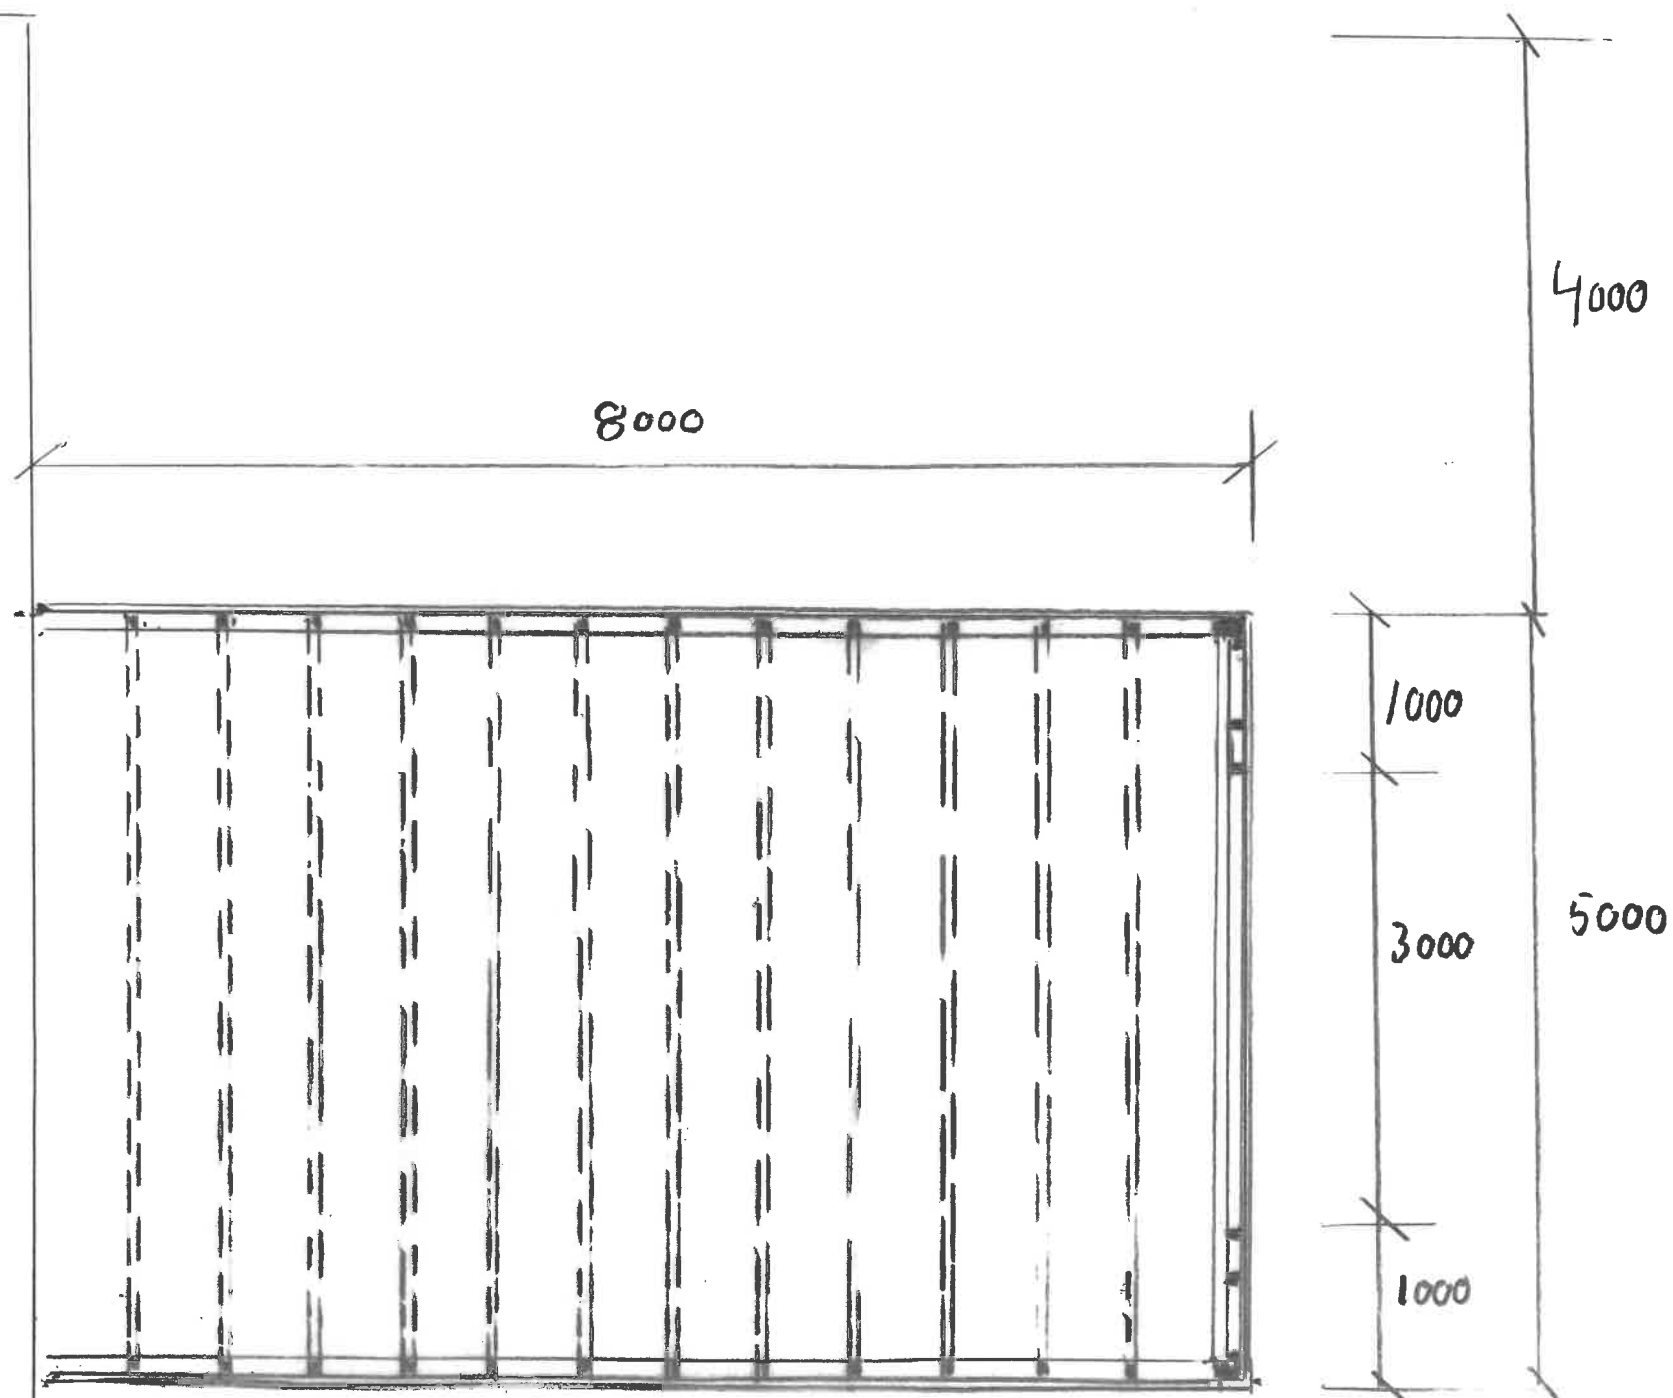

OMRISSE EKSISTERENDE
BYGNING

SNITT A

03.11.22		1:50	5
TRAKTORGARASJE TIL BYGGE UTHUS			FRANK RUNE DALE
GNR/BNR 324/7