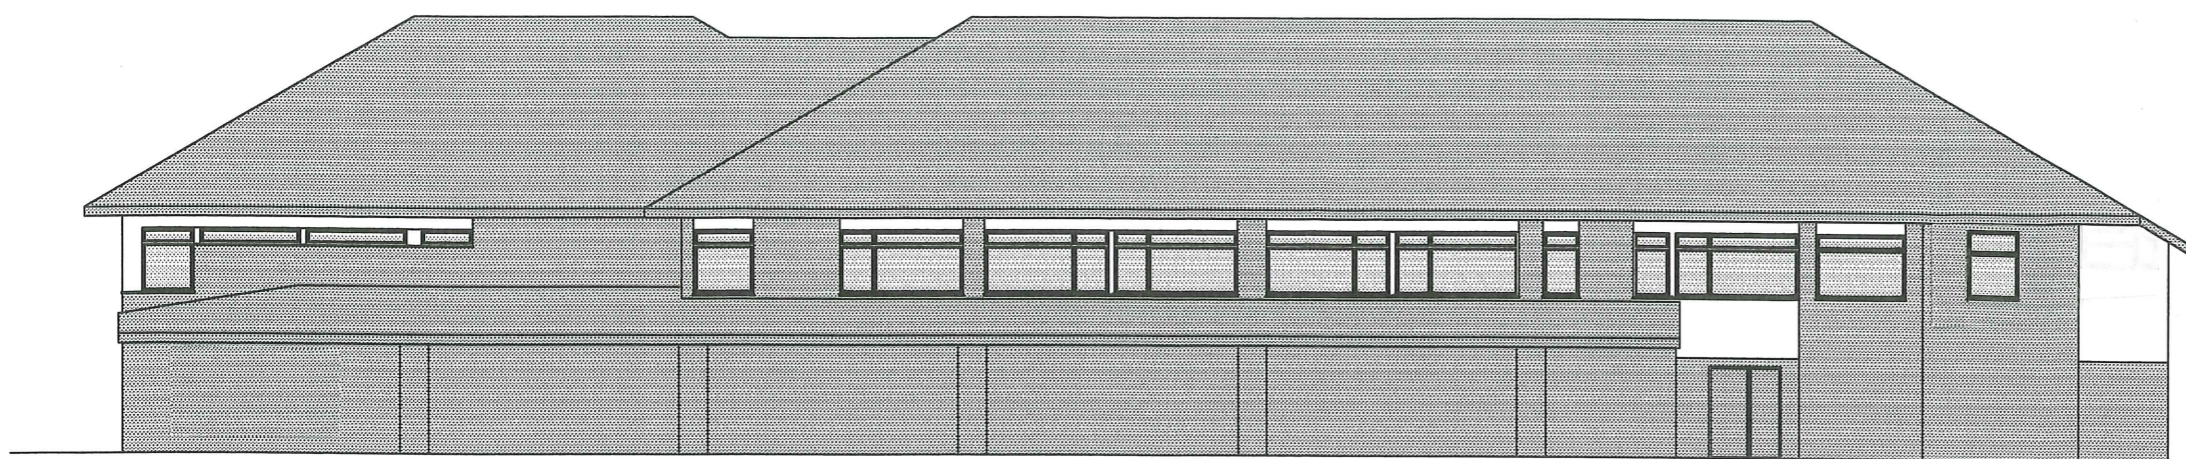

FASADE MOT SYD

GENERELT SNITT

FASADE MOT NORD

Rev. 31.07.06.
Oppsetting av vegger og innsetting av dør
under utkraget kontor. Rommet skal benyttes
til ventilasjonsrom.

BYGGEMELDING

prosjekt					FREKHAUG TORG				
tiltakshaver					Lingjerde Eiendom as				
målestokk	dato	tegnet av	kontr.av	prosjekt nr.					
1:200	15.08.00	AFN		filnavn					
tegning			tegningsnr.		indeks				
FASADE NORD OG SØR			3210						

Lingjerde Eiendom as
Postboks 139
5906 Frekhaug
Tlf. 56 35 02 60

FASADE MOT VEST

FASADE MOT ØST

Rev. 31.07.06.
 Oppsetting av vegger og innsetting av dør
 under utkraget kontor. Rommet skal benyttes
 til ventilasjonsrom.

BYGGEMELDING

prosjekt				
FREKHAUG TORG				
tiltaksøver				
Lingjerde Eiendom as				
målestokk	dato	tegnet av	kontr.av	prosjekt nr.
1:200	15.08.00	AFN		filnavn
tegning			tegningsnr.	indeks
FASADE ØST OG VEST			3220	