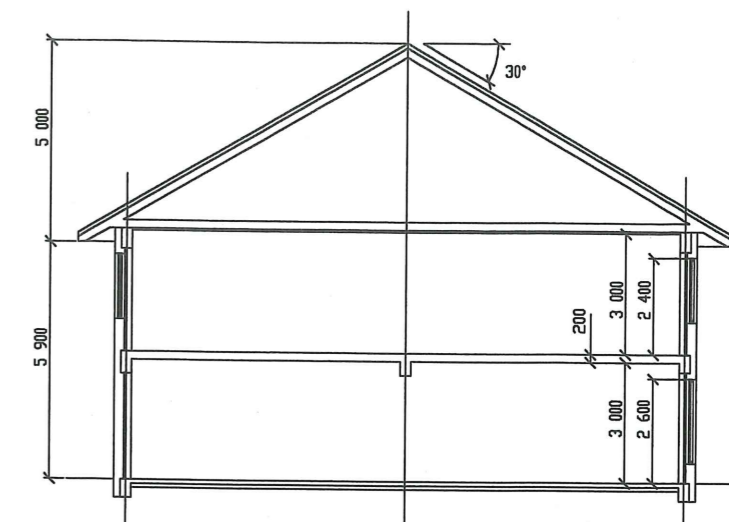

FASADE MOT SYD

GENERELT SNITT

FASADE MOT NORD

Rev. 31.07.06.
Oppsetting av vegger og innsetting av dør
under utkraget kontor. Rommet skal benyttes
til ventilasjonsrom.

BYGGEMELDING

prosjekt					FREKHAUG TORG				
tiltakshaver					Lingjerde Eiendom as				
målestokk	dato	tegnet av	kontr.av	prosjekt nr.					
1:200	15.08.00	AFN		filnavn					
tegning			tegningsnr.		indeks				
FASADE NORD OG SØR			3210						