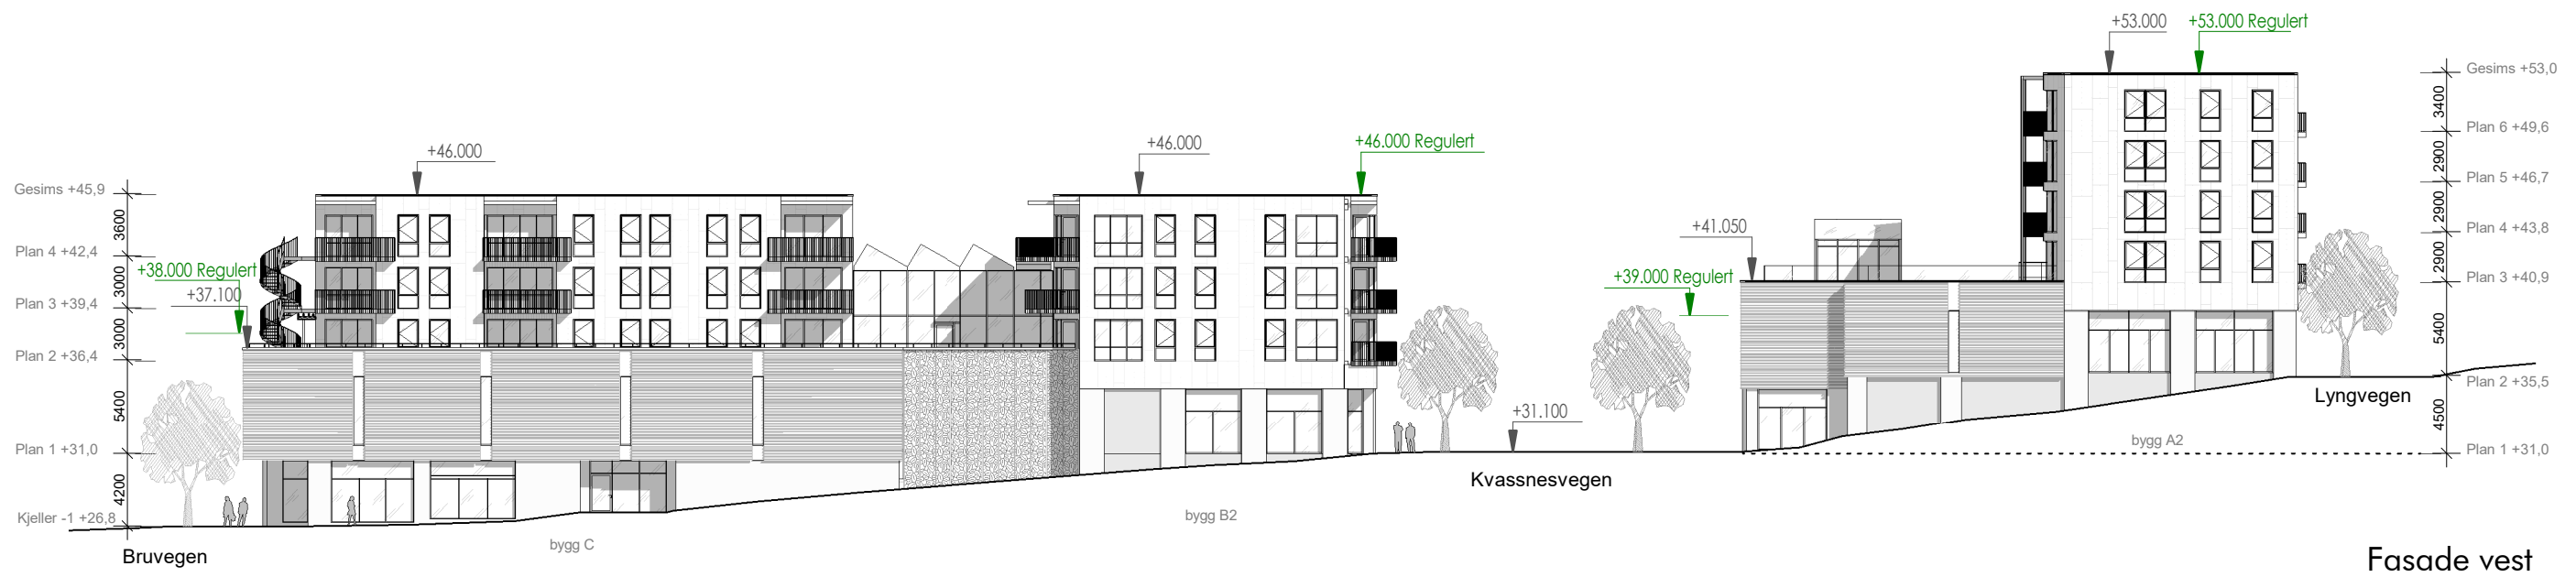

Fasade øst
1:400

Fasade vest
1:400

13.05.2022 13:21:36

Vedleggsnr. E4	Revisjon	Beskrivelse	Sign.	Rev. Dato	tiltakshaver Alverporten AS prosjekt navn Alverporten, Knarvik adresse Lyngvegen 2/Bruvegen 3 5914 Isdalstø 188/137	tegning viser Fasade - Øst og vest tegning status Nabovarsel				arc arkitekter as vestre kanalkai 20 7010 trondheim t 73 99 12 20 www.arcarkitekter.no	a r c h i t e c t u r e
						tegningsnr. A-414 dato 13/05/22	rev KAK/HFR	mål 1 : 400	format kontr. KJH prosjektnr. 21190/5		