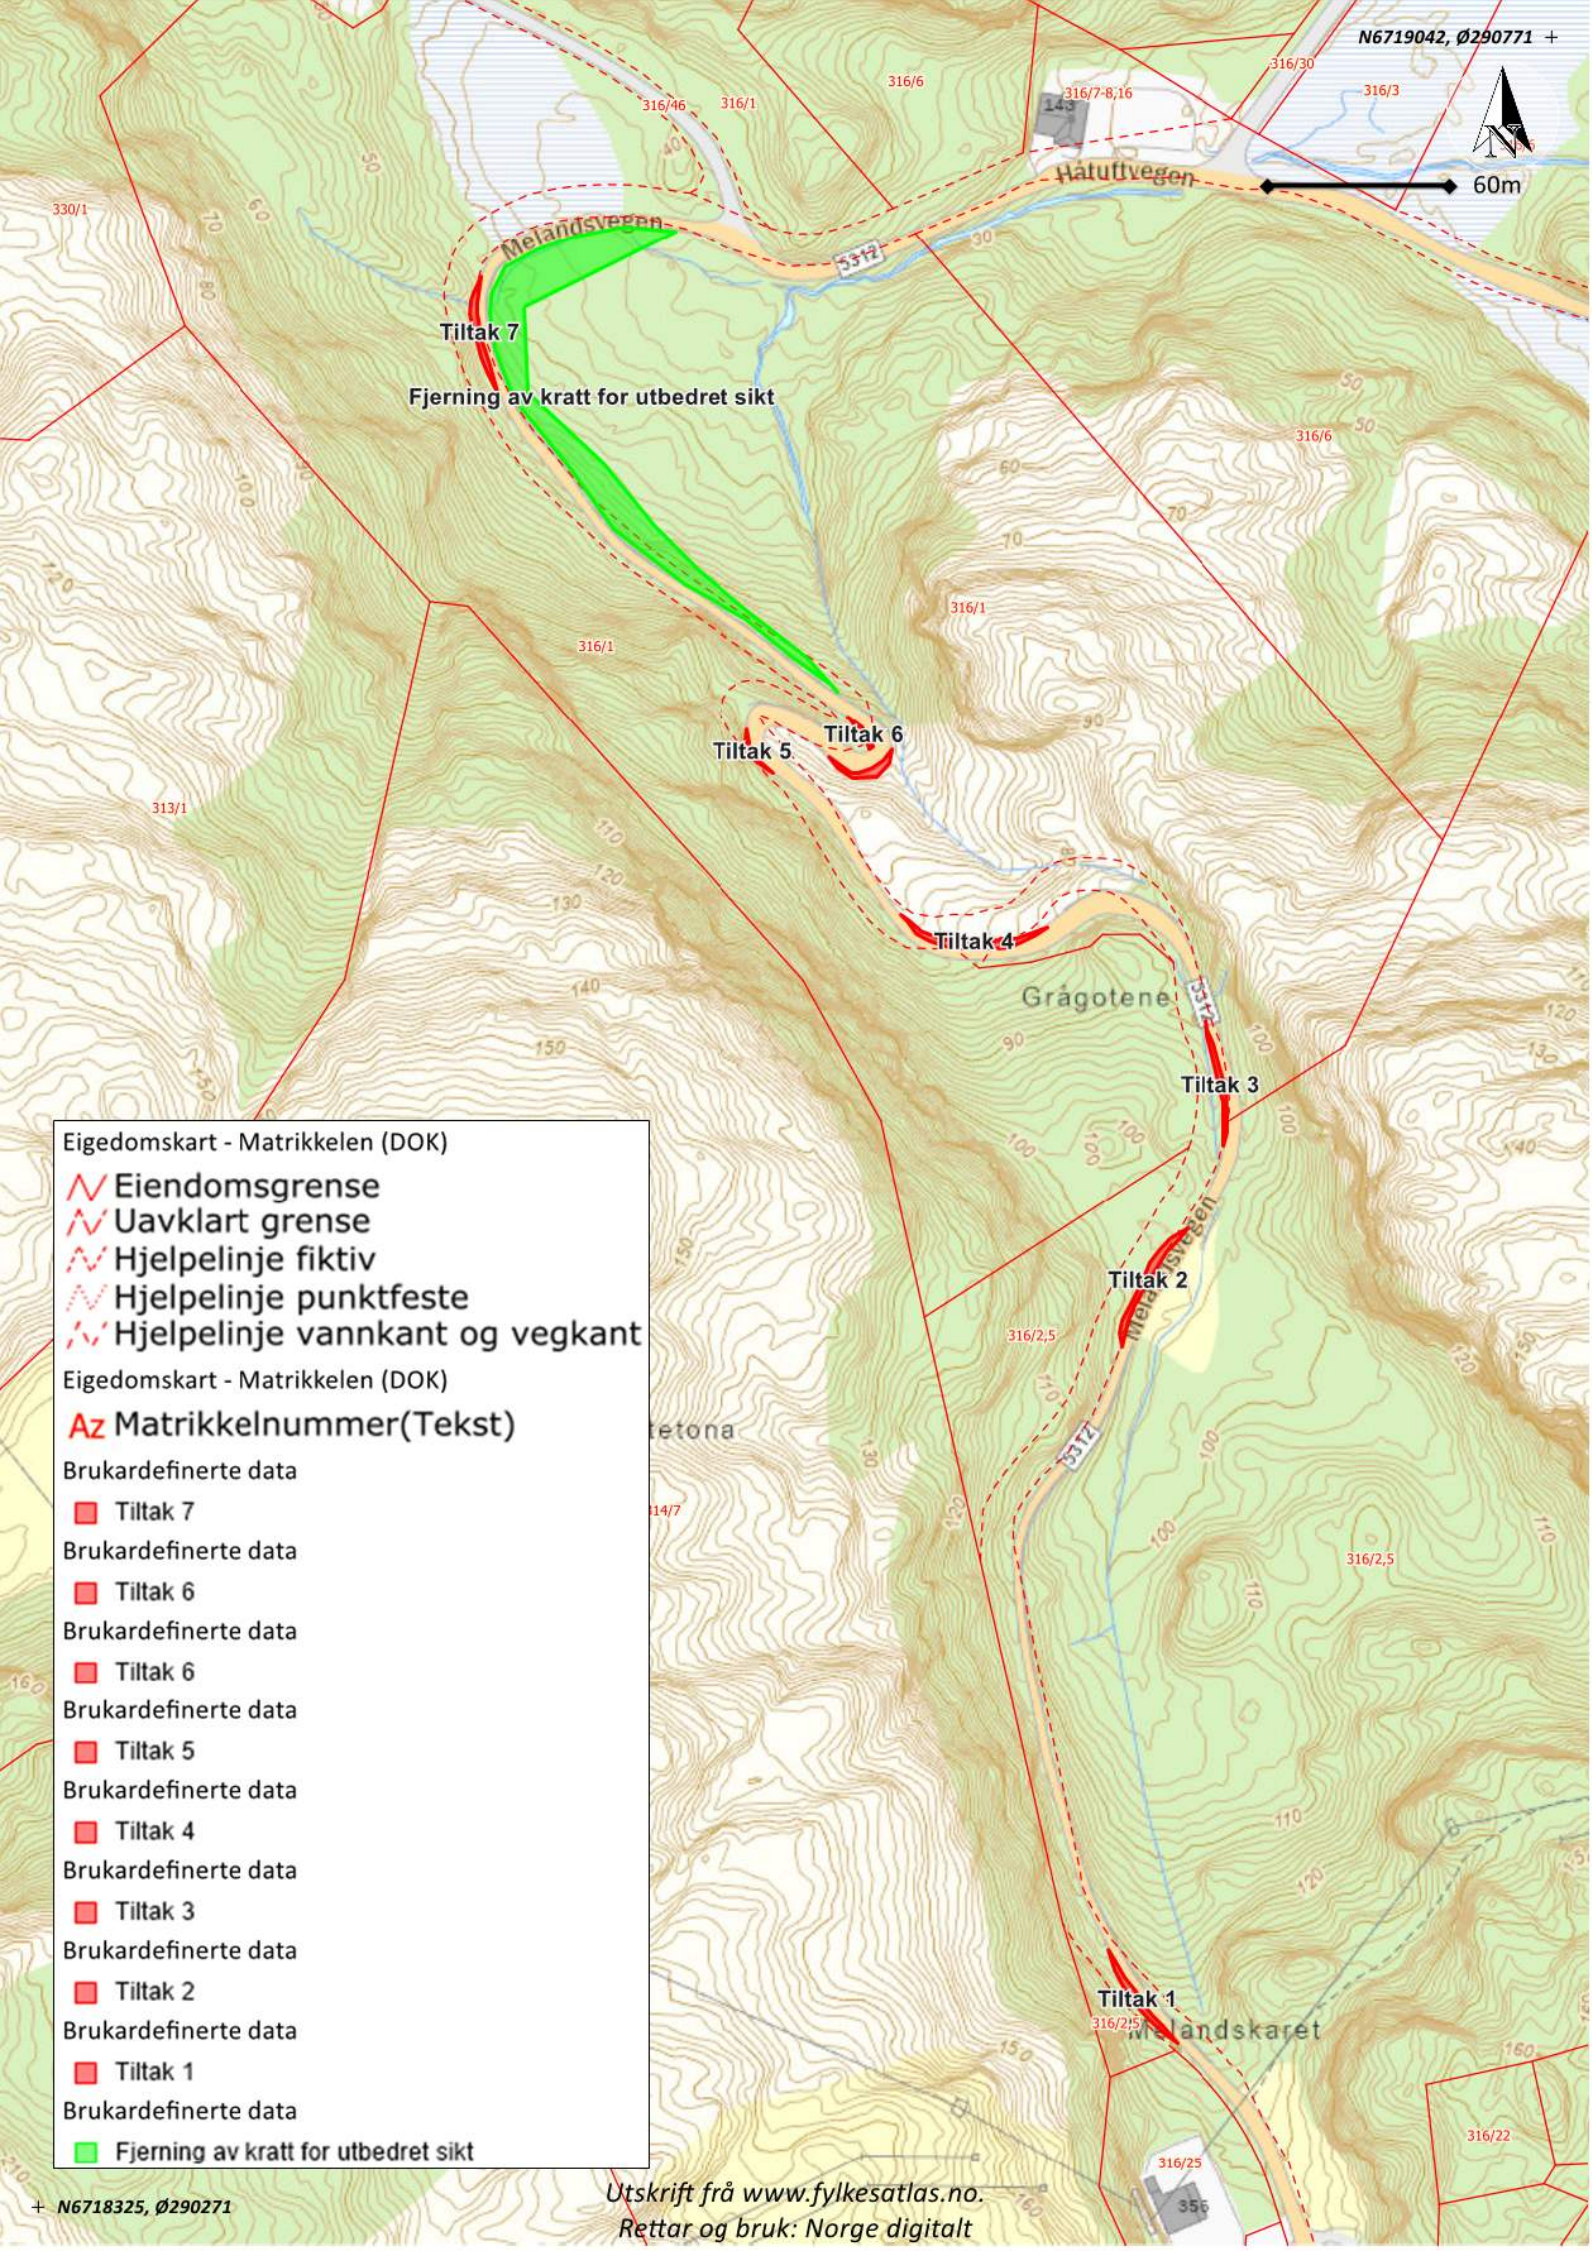

60m

Eigedomskart - Matrikkelen (DOK)

- Eiendomsgrense
- Uavklart grense
- Hjelpelinje fiktiv
- Hjelpelinje punktfaste
- Hjelpelinje vannkant og vegkant

Eigedomskart - Matrikkelen (DOK)

**Az** Matrikelnummer(Tekst)

Brukardefinerte data

- Tiltak 7
- Tiltak 6
- Tiltak 6
- Tiltak 5
- Tiltak 4
- Tiltak 3
- Tiltak 2
- Tiltak 1
- Fjerning av kratt for utbedret sikt