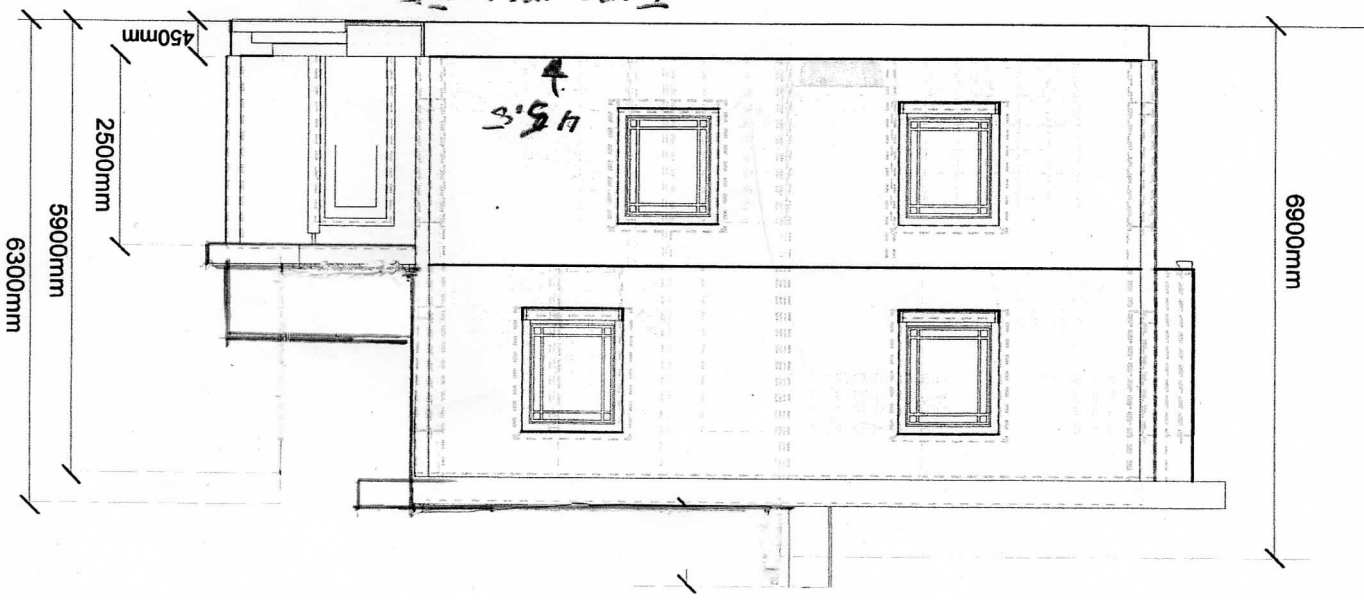

C

D

A

Topp gr. m. ut
+ 45.5

45.5

Snitt

E8

Tomannsbolig for Mjukbakkane AS
 Bolig og
 Gnr.9, Bnr.28
 i Meland kommune
 Tegn. Byggm. Steinar Thunold
 M.1:100

4

3

2

1