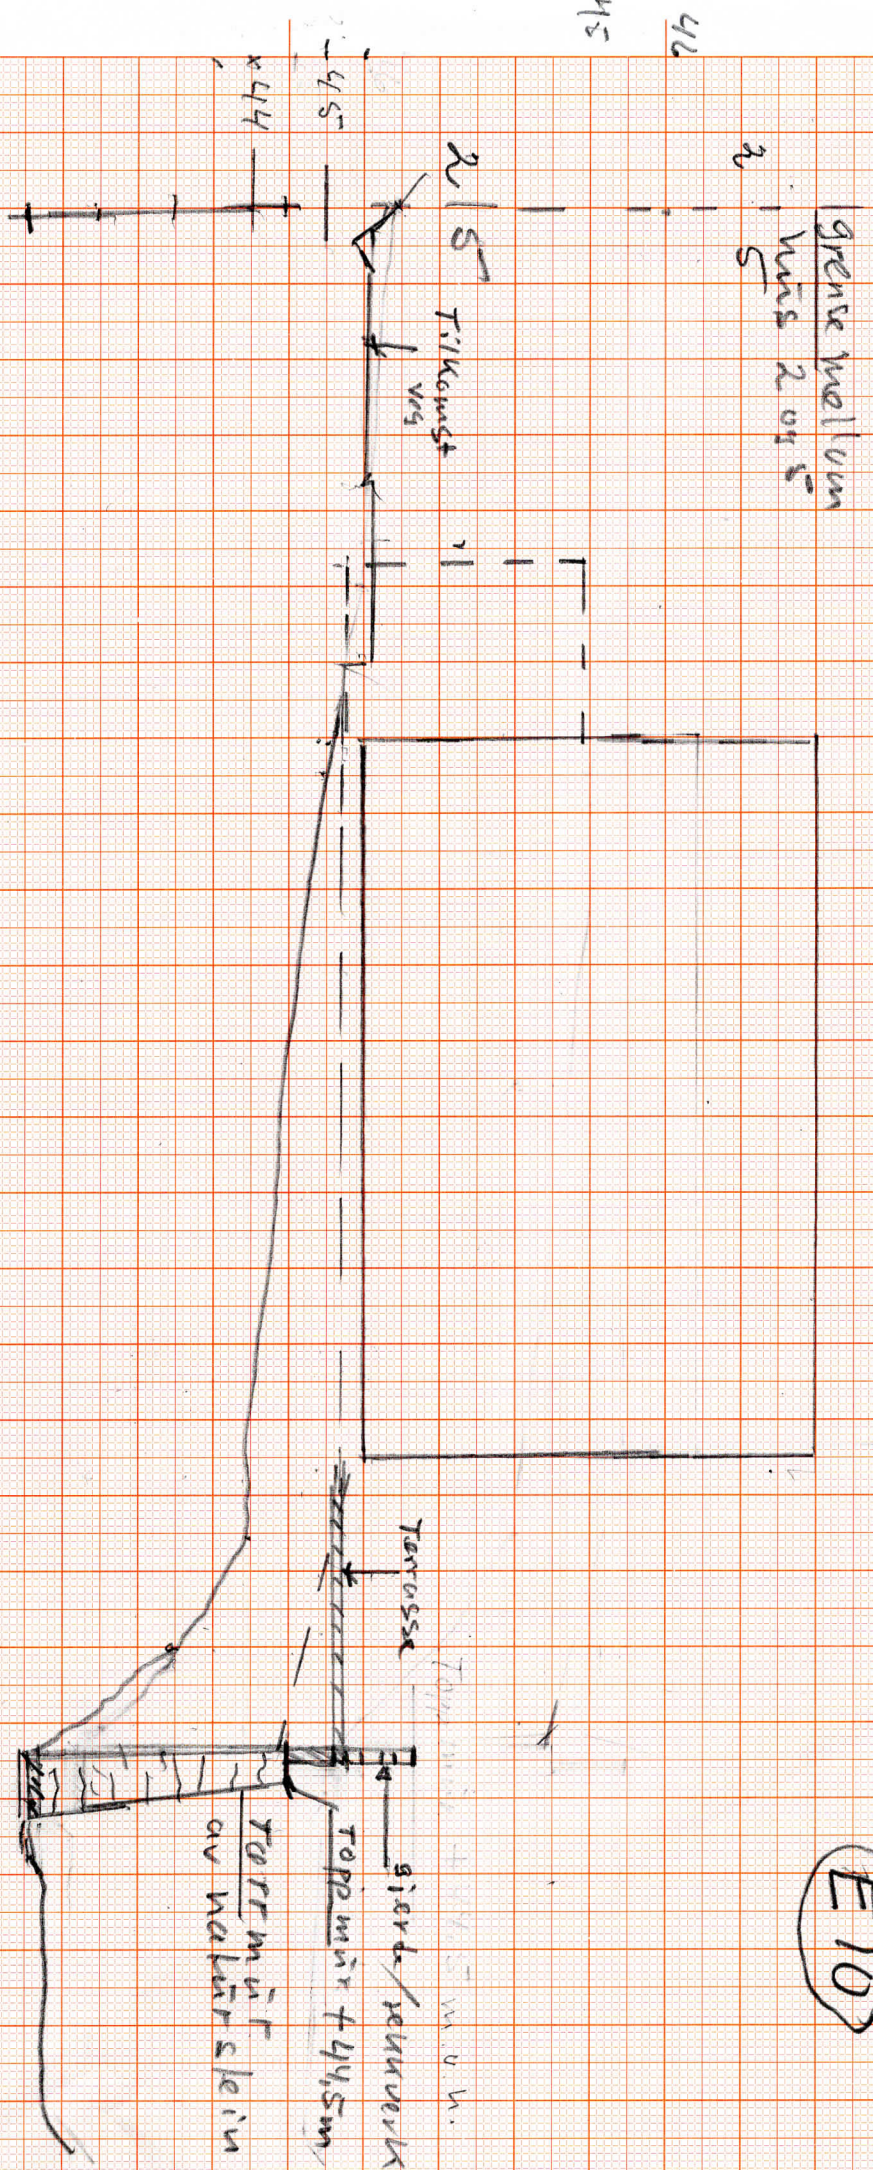

E10

# SNITT A-A

MÛR i grense mellom

hus nr. 516 mot privat veg 21

SNITT A-A

M = 1:100

Fooh. 15/11-22

AS