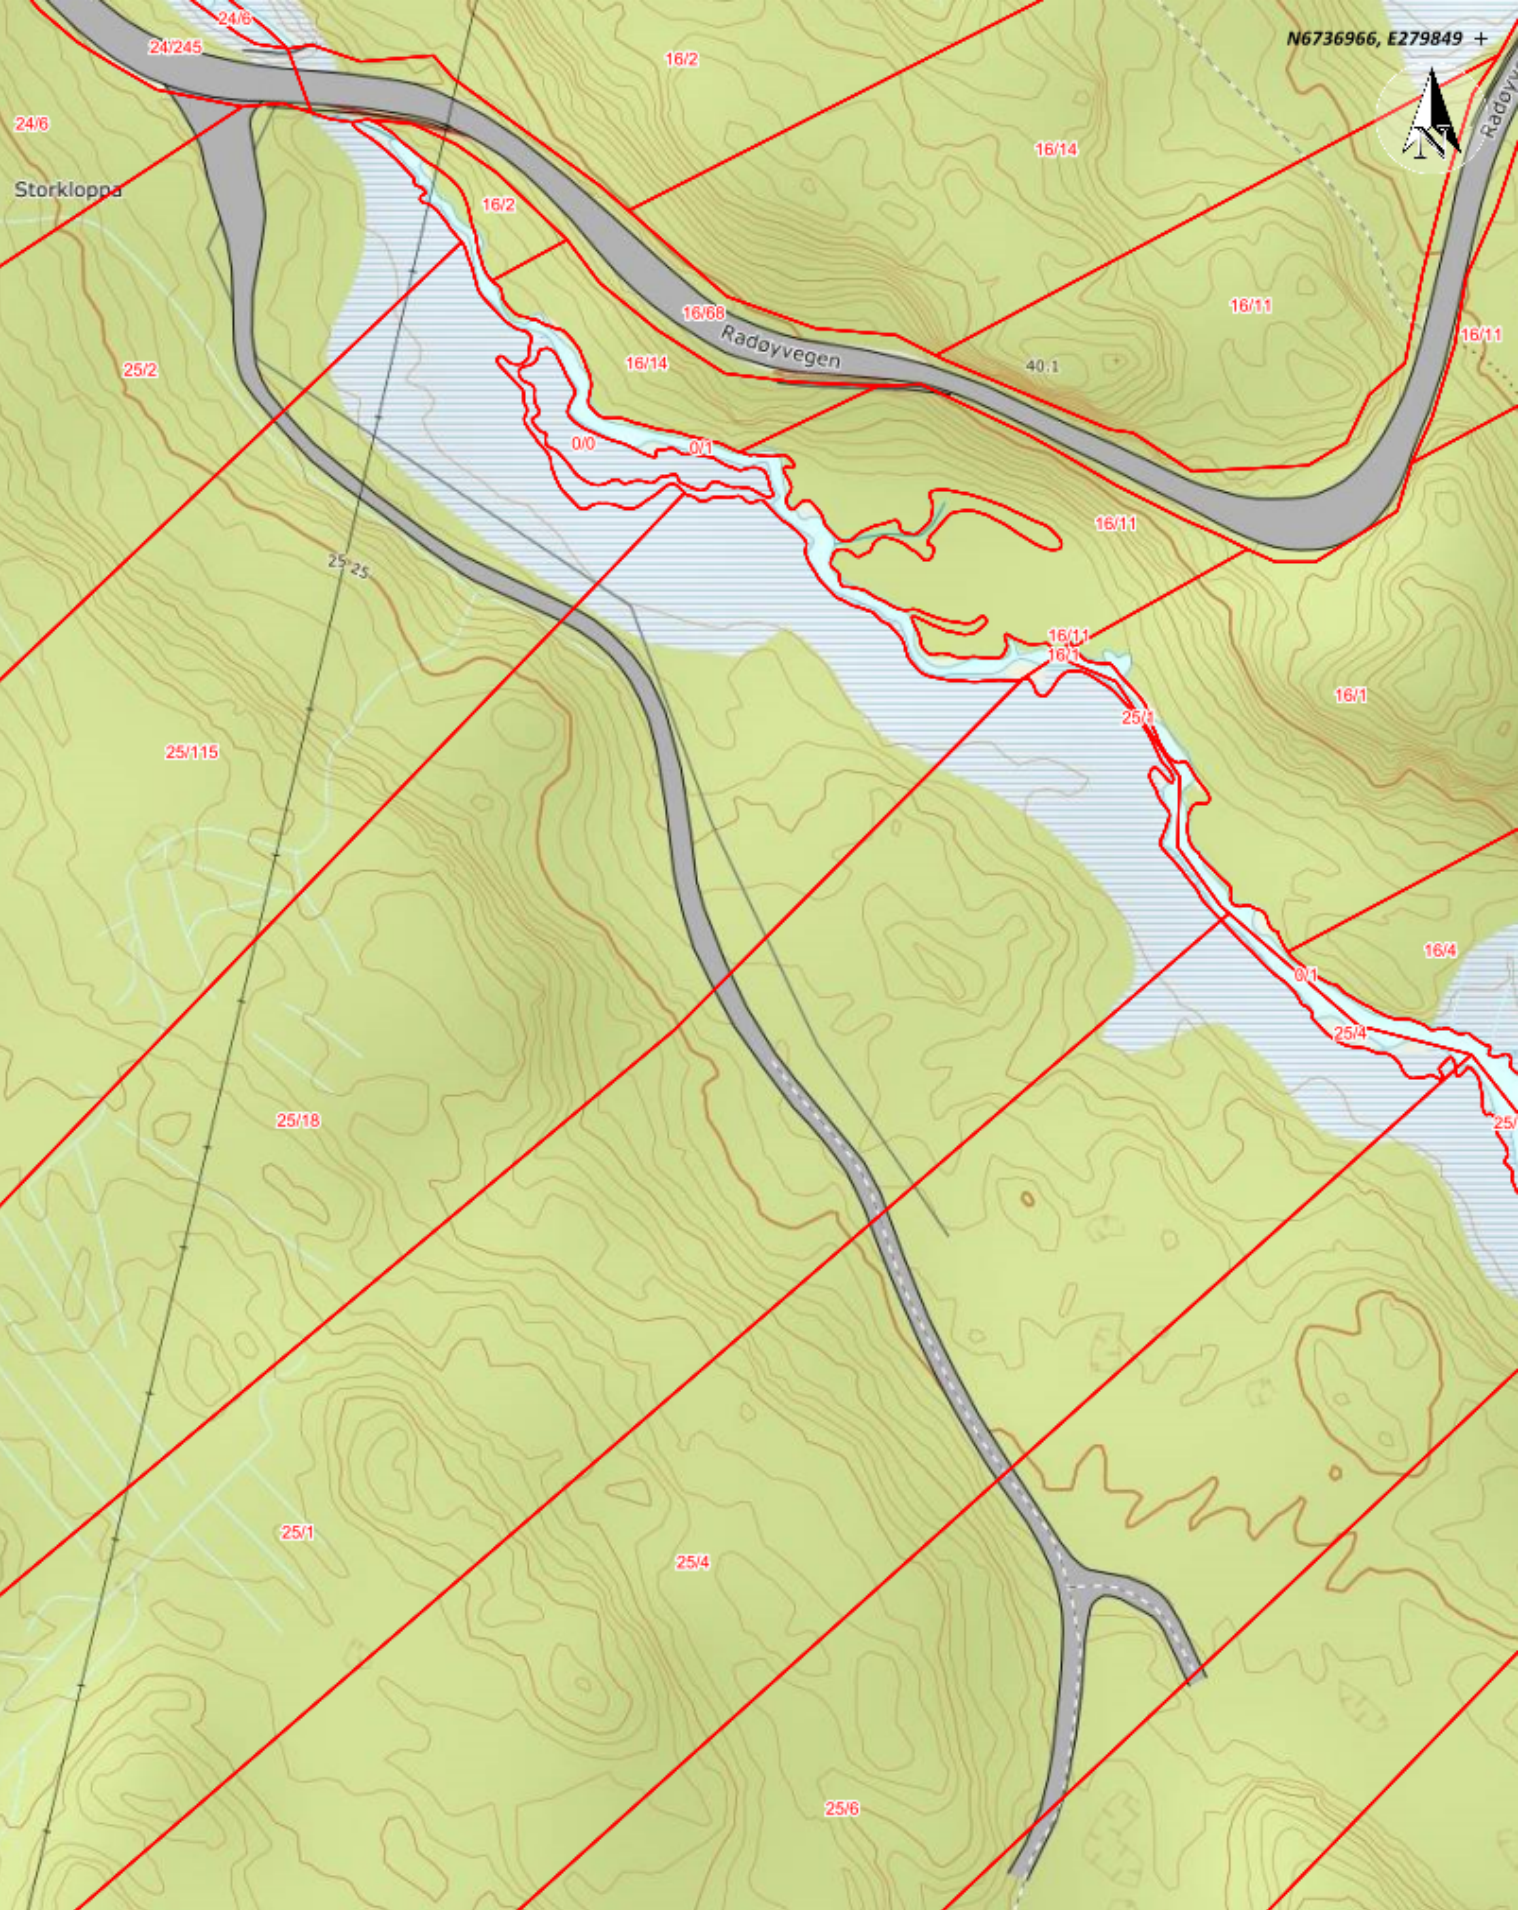

N6736966, E279849 +

Storkloppa

Radøyvegen

**NHdigi.no**

Dato: 23-06-2019

Målestokk: 1:1 500

30m

+ N6736535, E279549

Data from Norway Digital and Nordhordland digitalt