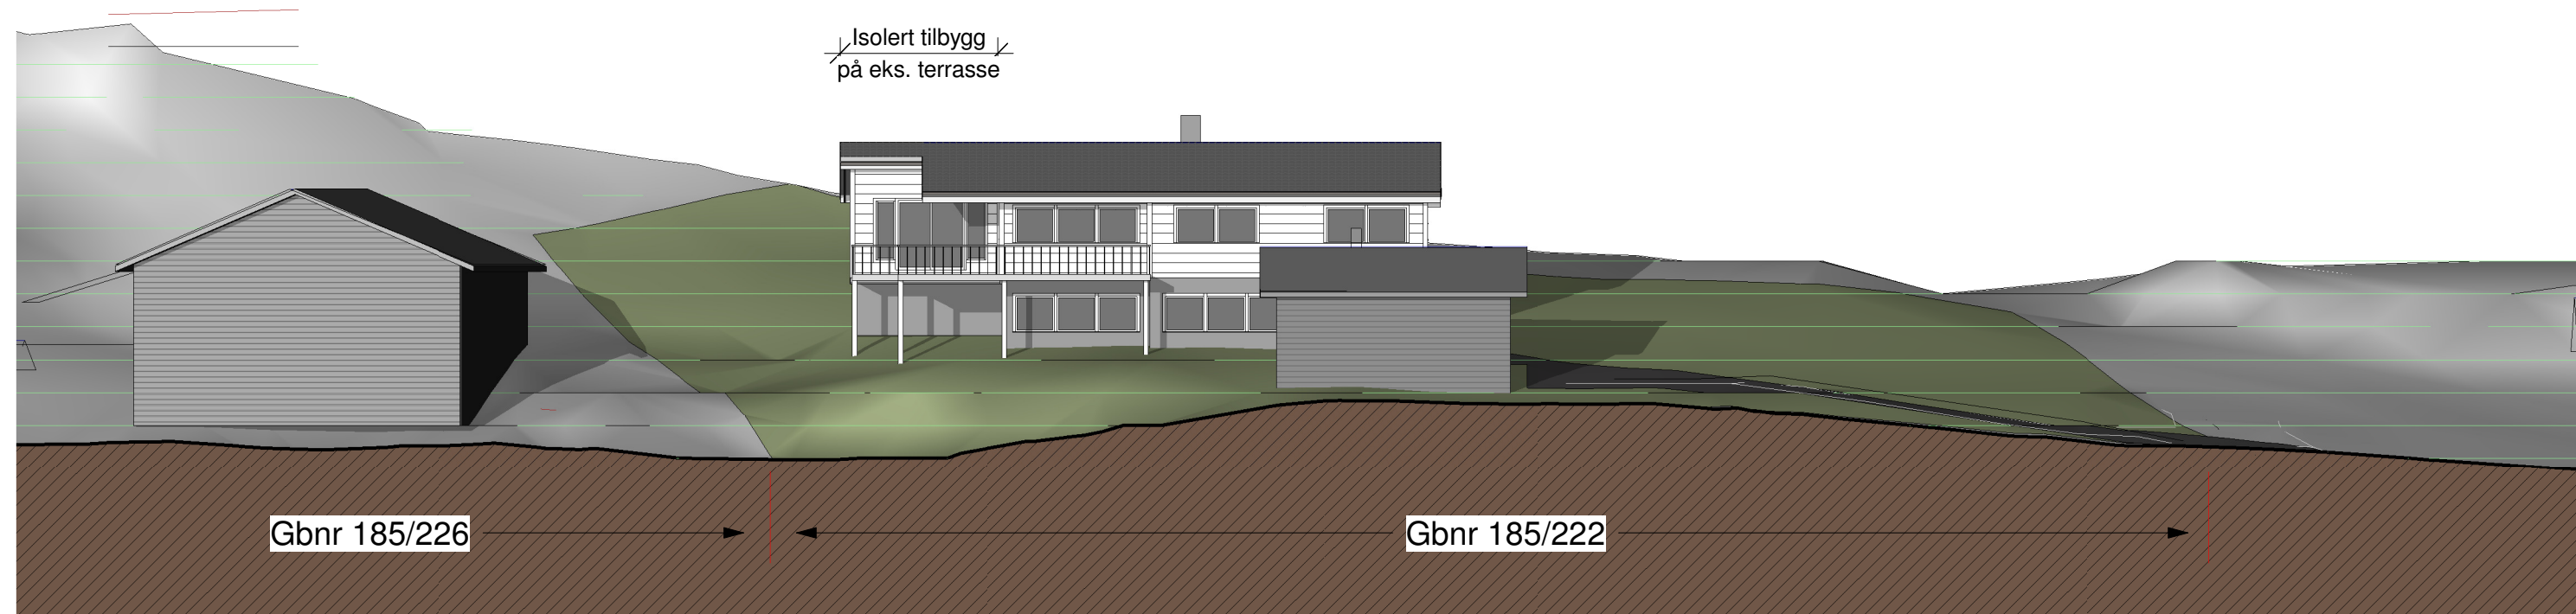

1 Fasade sørøst
1 : 200

2 Fasade sørvest
1 : 200

Tilbygg til enebolig

Gnr 185, Bnr 222, Juvikstølen 36
Alver kommune
P.nr. 2004

Arkitekt Mette Kyed Thorson

Fasade sørøst og sørvest

SØKNAD OM TILBYGG
Lisbet Solen og Bernt Veland
Juvikstølen 36, 5914 Isdalstø

Sivilarkitekt MNAL Medlem av Arkitektbedriftene Org.nr 987 788 682
Kvalen 16, N-5955 Lindås Tlf +47 901 48 834 mktho@online.no

Mål 1 : 200 / A3

Tegn.nr A1-502

Rev E

Dato 10.01.2023