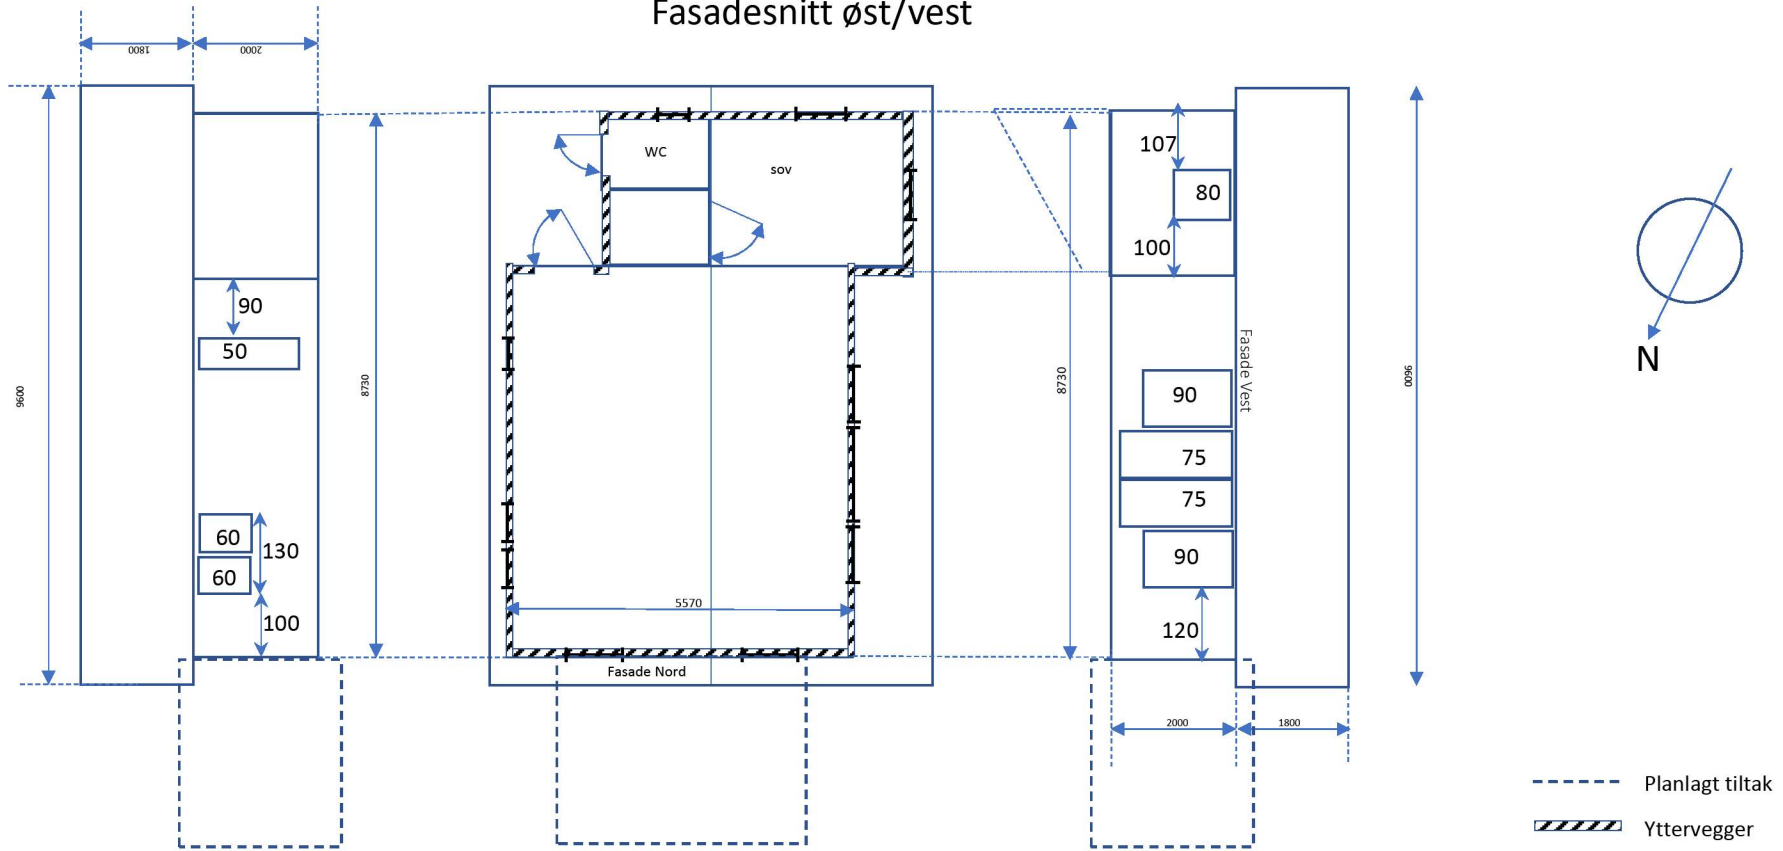

Festevegen 255 - fasader

Fasadesnitt øst/vest

Kjeller