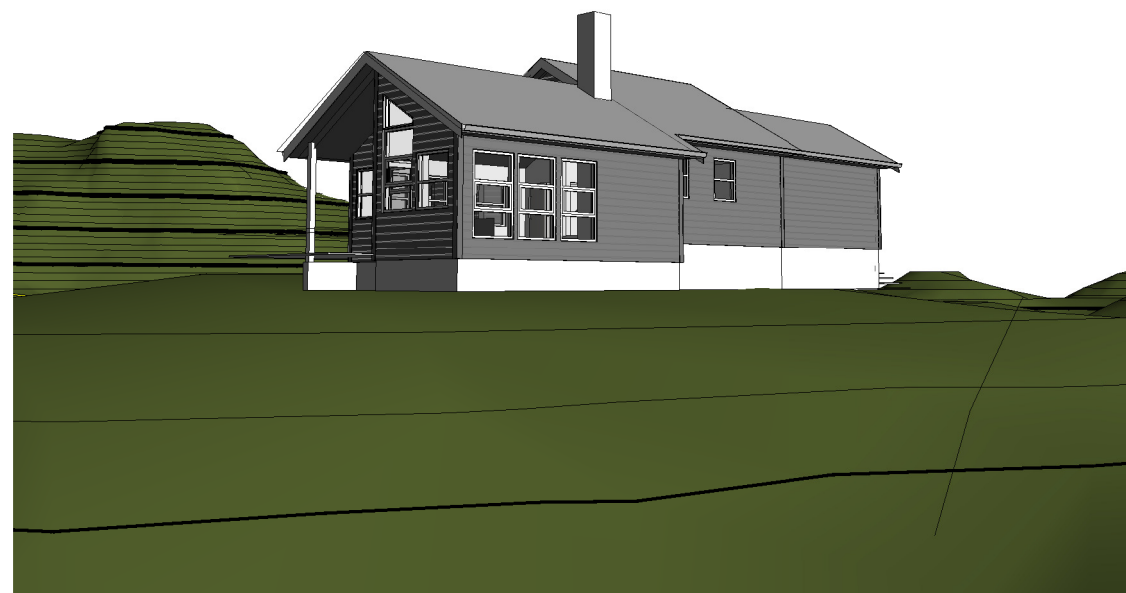

① Fra nord

② Fra øst

④ Fra sør

③ Fra vest

<b>TILBYGG, HYTTE</b> Gnr 464, Bnr 64, Slettevegen 317 Haugstad, Alver kommune P.nr. 2212	<b>Perspektiver</b> FORSLAG TIL TILBYGG Sidsel Daviknes Sørgard og Lars Sørgard Sethøyen 8, 5136 Mjølkeråen	Mål / A3
		Tegn.nr A1-505
<b>Arkitekt Mette Kyed Thorson</b> Sivilarkitekt MNAL Medlem av Arkitektbedriftene Kvalen 16, N-5955 Lindås Tlf +47 901 48 834 mktho@online.no	Org.nr 987 788 682	Rev B
		Dato 06.12.2022