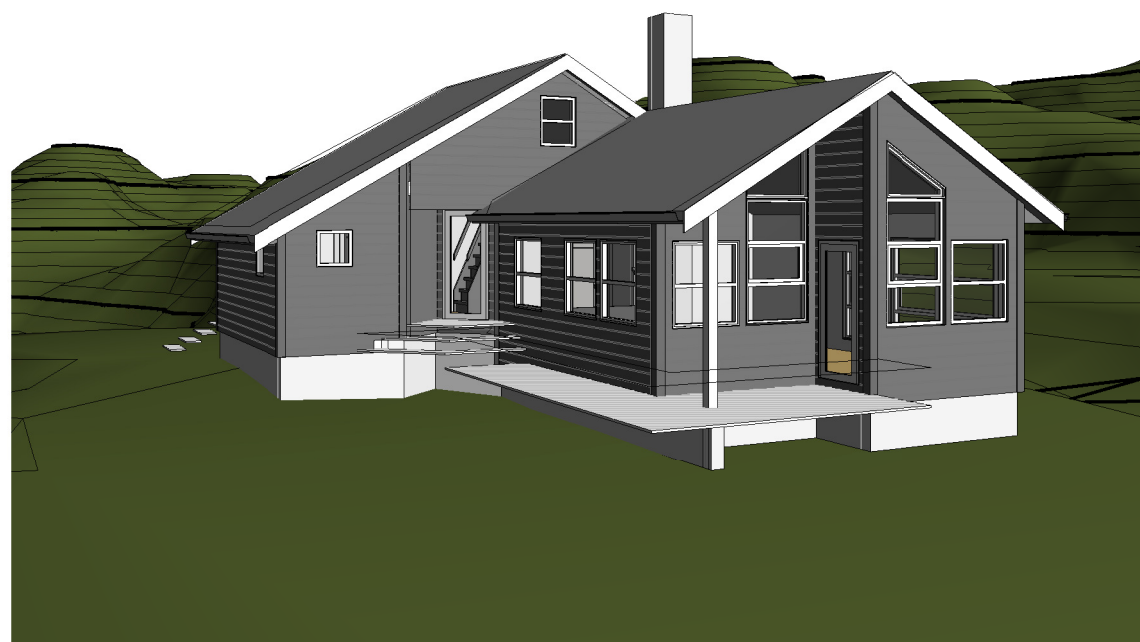

① Fra nord

② Fra øst

④ Fra sør

③ Fra vest

<b>TILBYGG, HYTTE</b> Gnr 464, Bnr 64, Slettevegen 317 Haugstad, Alver kommune P.nr. 2212	<b>Perspektiver</b> FORSLAG TIL TILBYGG Sidsel Daviknes Sørgard og Lars Sørgard Sethøyen 8, 5136 Mjølkeråen	Mål / A3
		Tegn.nr A1-505
<b>Arkitekt Mette Kyed Thorson</b> Sivilarkitekt MNAL Medlem av Arkitektbedriftene Kvalen 16, N-5955 Lindås Tlf +47 901 48 834 mktho@online.no	Org.nr 987 788 682	Rev B
		Dato 06.12.2022