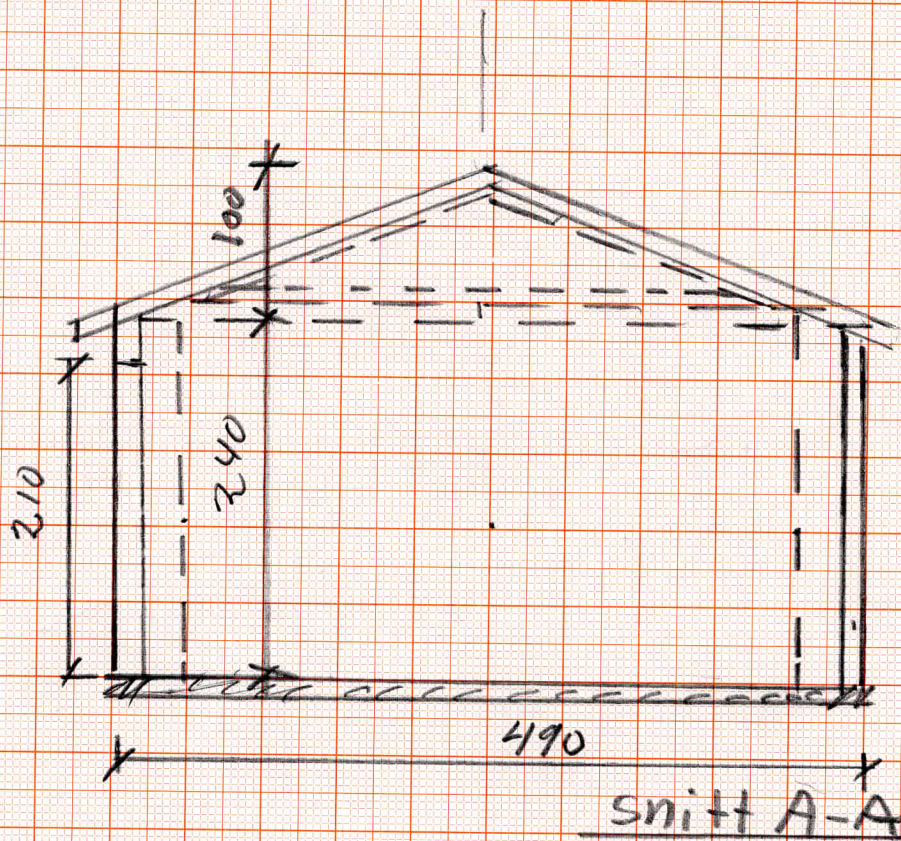

E8

Tilbyg vinkelstove
for Ole Nils Huseba
og Gæle Gændor Huseba
gnr. 369 bnr. 129

M = 1:50

Fickhøj 02.02.27
P. S. J. d.