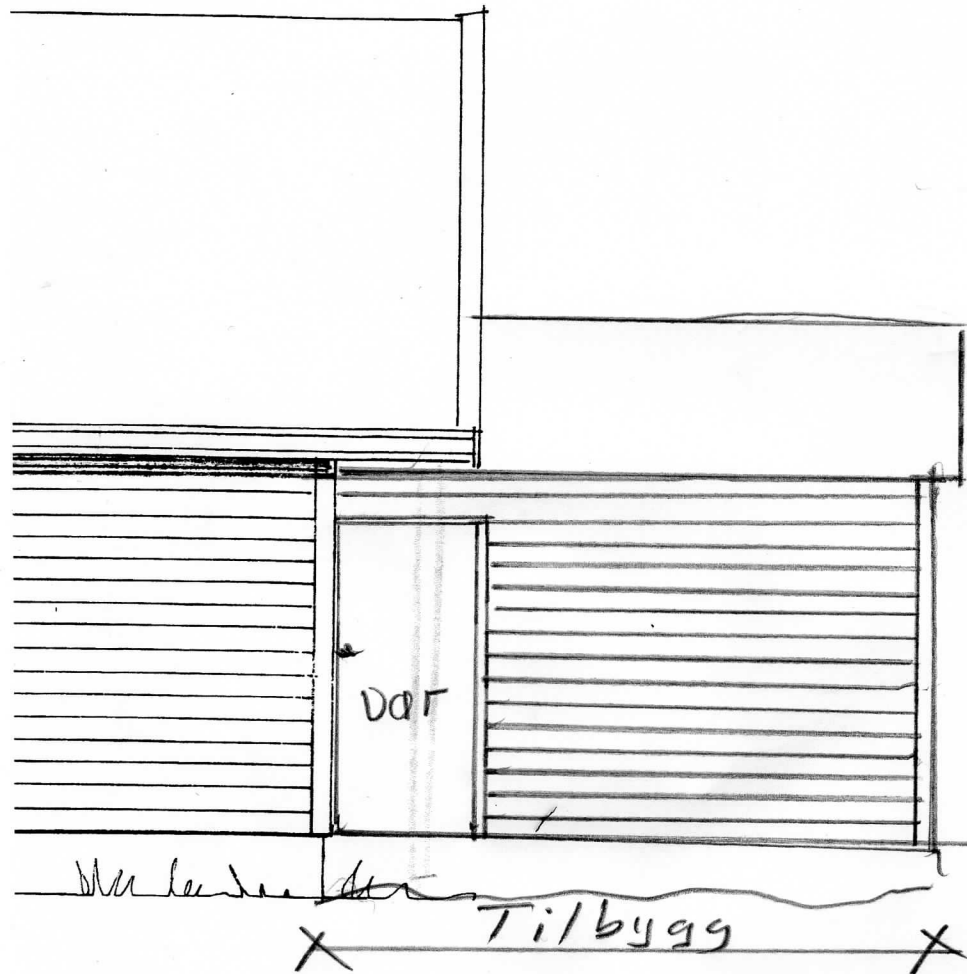

ES

Mat Nord

Tilbygg vinterstove
for Ole Nils Husebo
og Grete Gånvor Husebo
gnr. 309 bnr. 129
M = 1:50

Flekhang 20.02.22
Pjindal

ARKITEKT
KNUT LOSNEDAHL
PARADIS FEB. 87