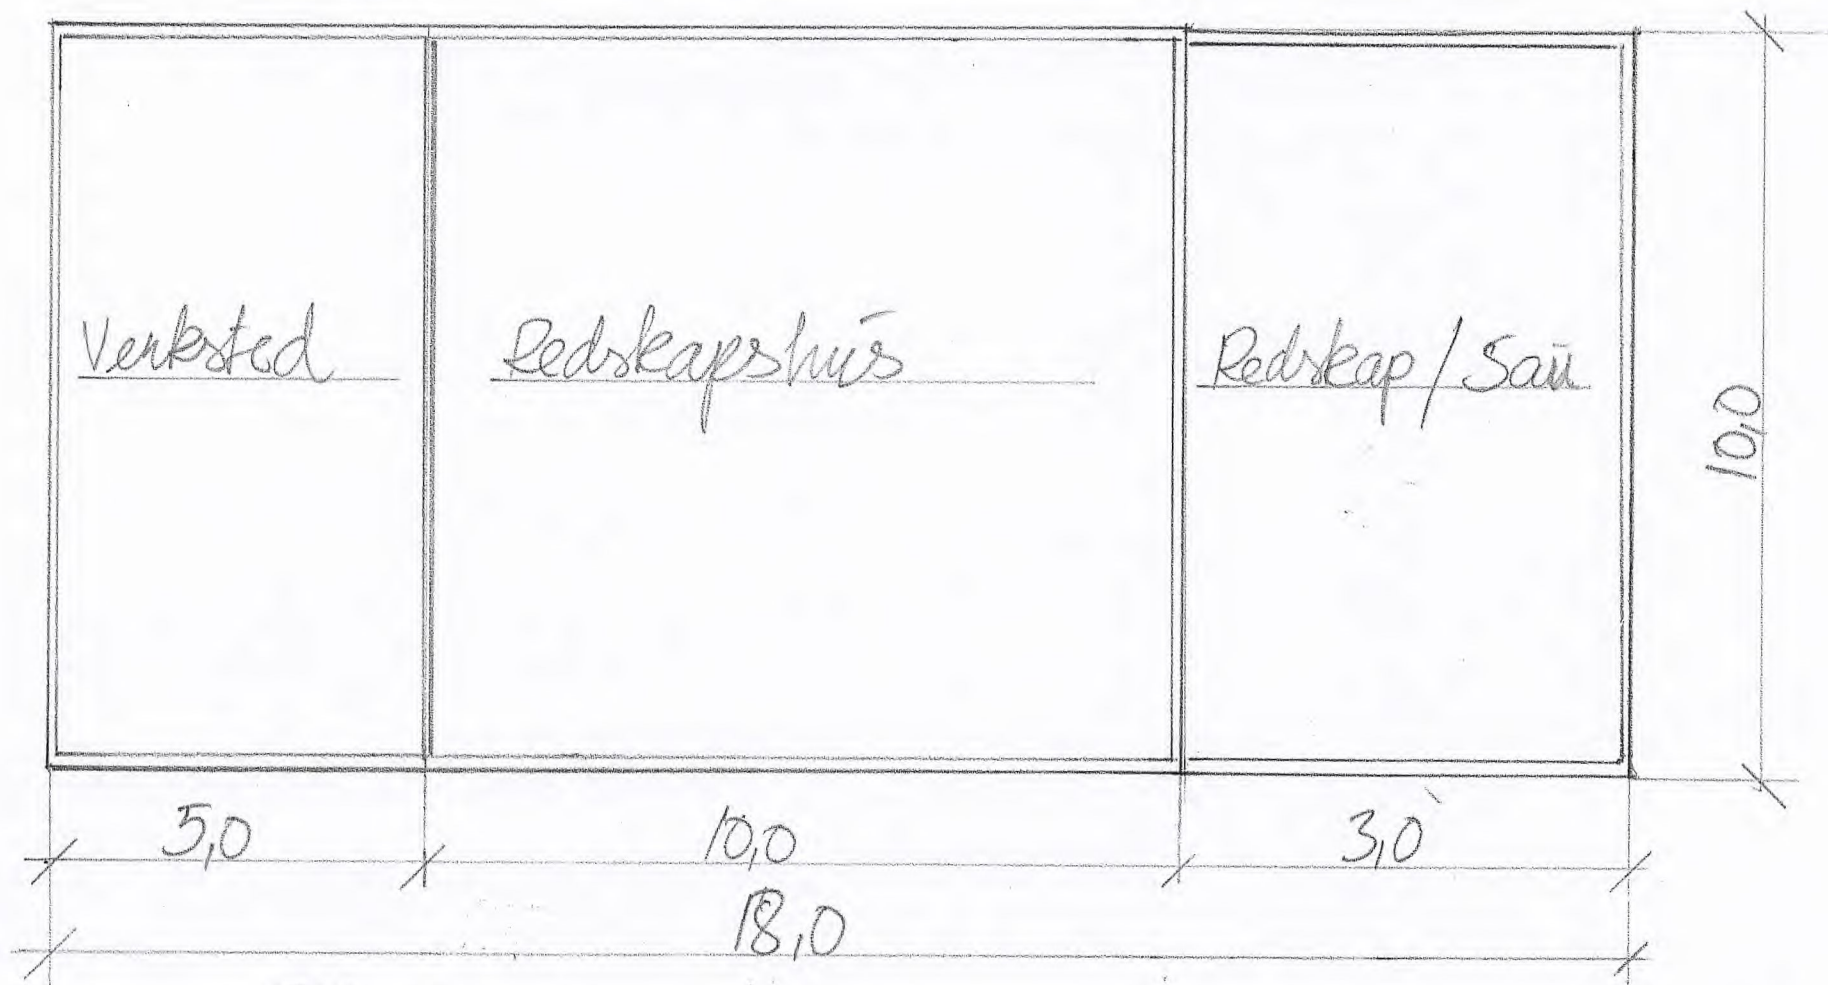

Fasade nord

Fasade söh

Fassade west

Fassade east

Smitt 1:50

Plantegning

Brutto areal: 180m ²	Olav Myhr
	Dato: 03.02.2023
	Plan, snitt og fasader
	Målestokk 1:100