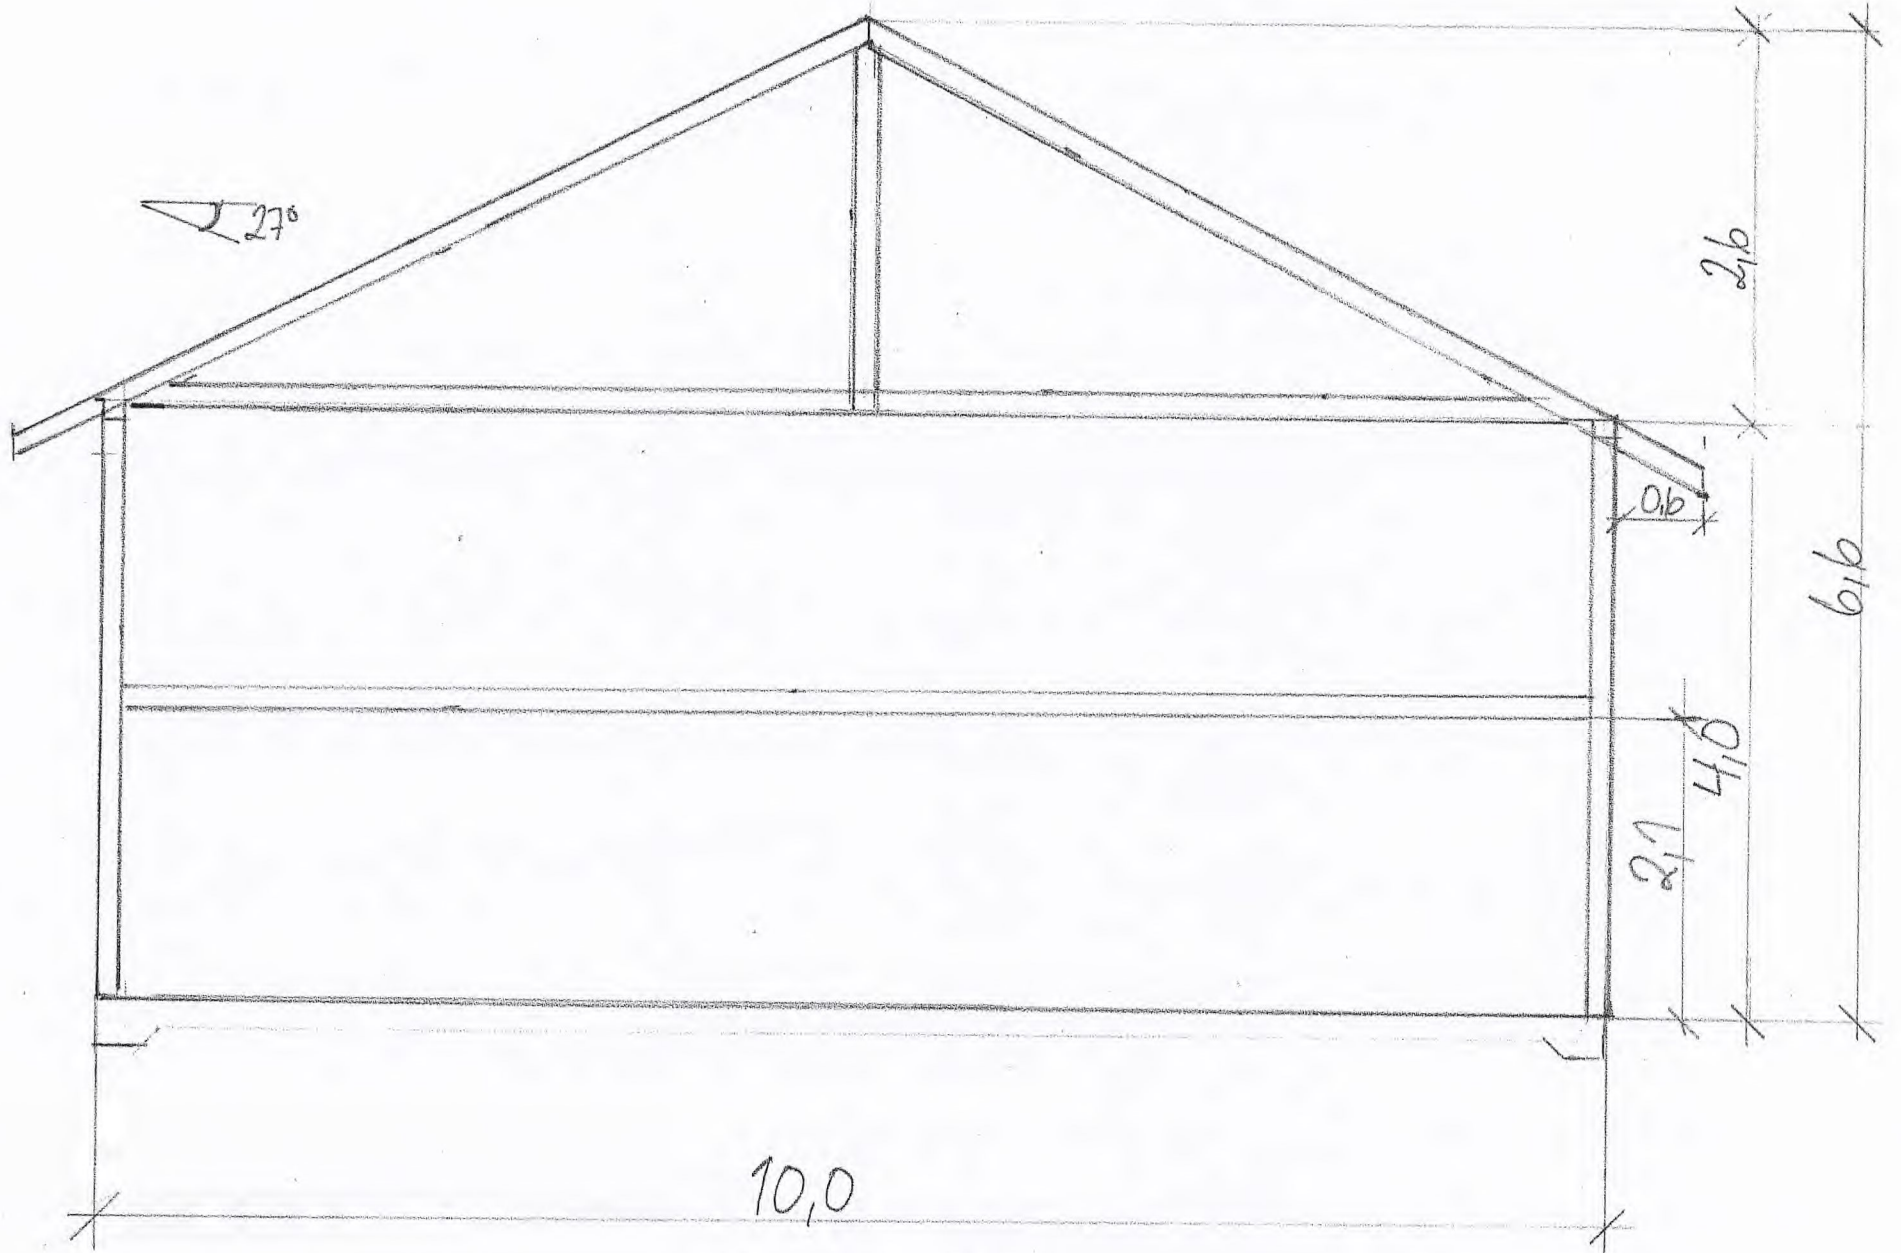

Fasade nord

Fasade söh

Fassade west

Fassade east

Smitt 1:50

Plantegning

Brutto areal: 180m ²	Olav Myhr
	Dato: 03.02.2023
	Plan, snitt og fasader
	Målestokk 1:100